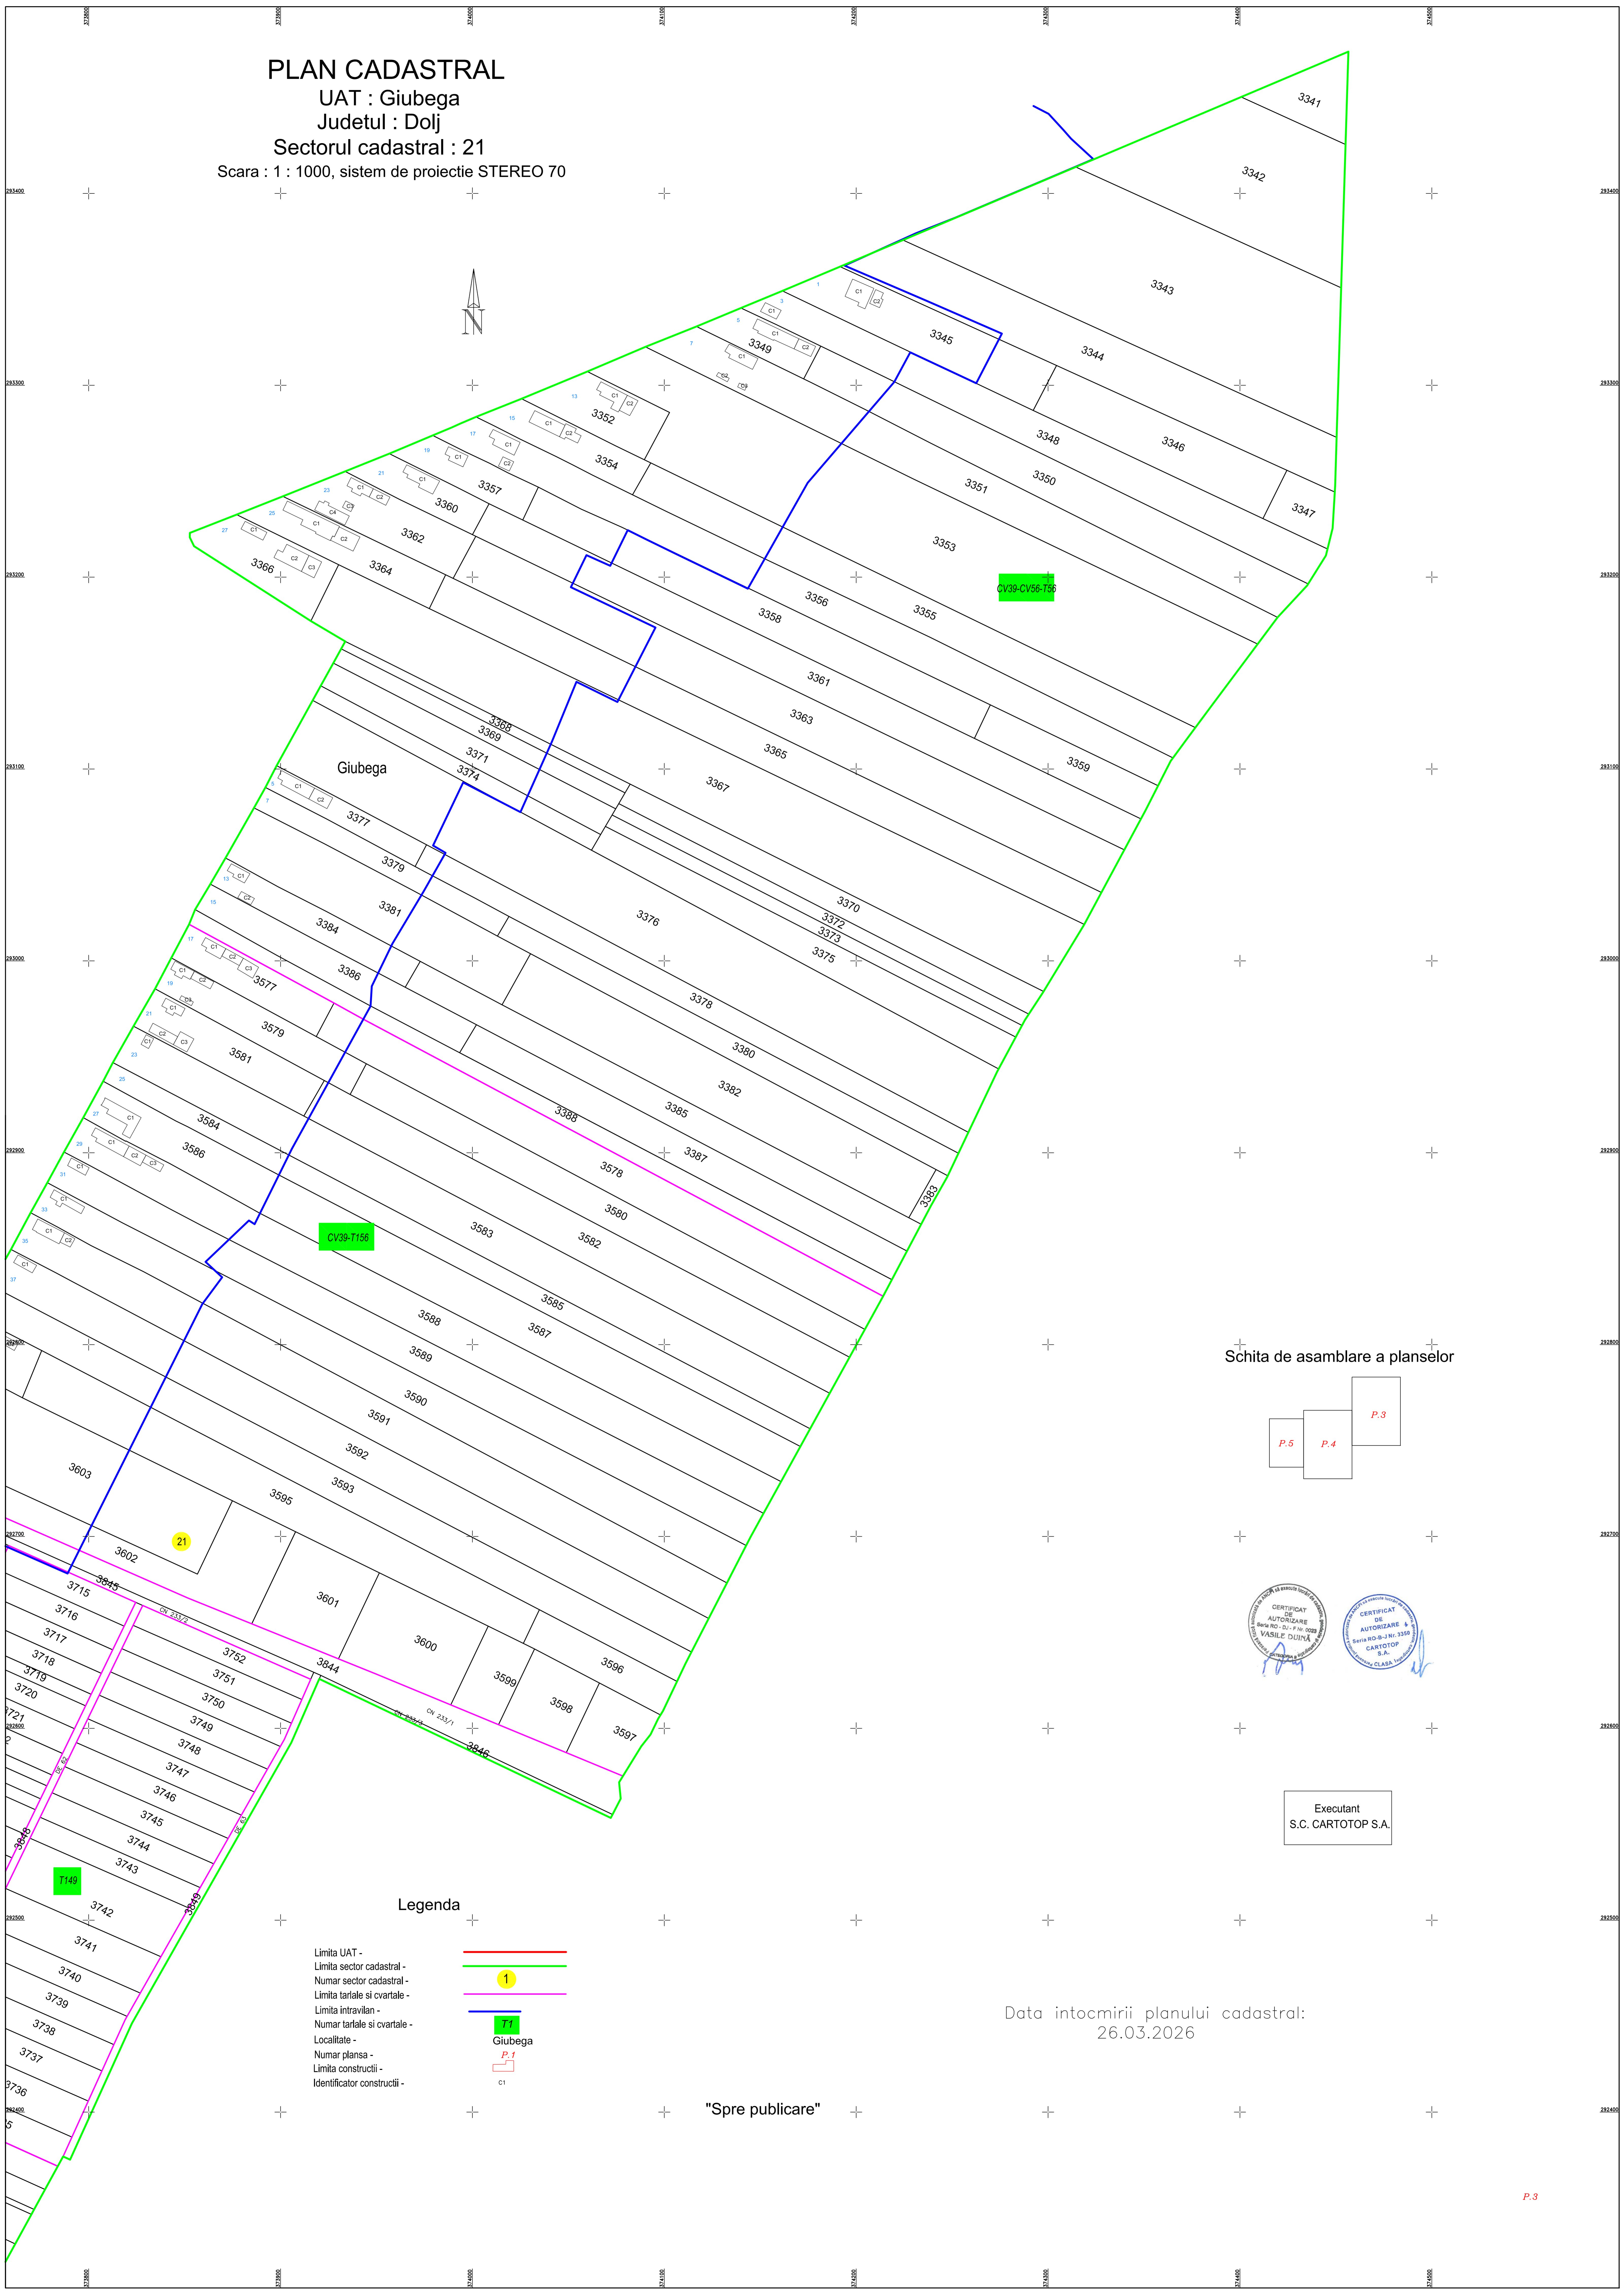

PLAN CADASTRAL  
 UAT : Giubega  
 Judetul : Dolj  
 Sectorul cadastral : 21  
 Scara : 1 : 1000, sistem de proiectie STEREO 70

Schita de asamblare a planselor

Executant  
 S.C. CARTOTOP S.A.

Legenda

- Limita UAT -
- Limita sector cadastral -
- Numar sector cadastral -
- Limita tarale si cvartale -
- Limita intravilan -
- Numar tarale si cvartale -
- Localitate -
- Numar plansa -
- Limita constructii -
- Identificator constructii -

Data intocmirii planului cadastral:  
 26.03.2026

"Spre publicare"