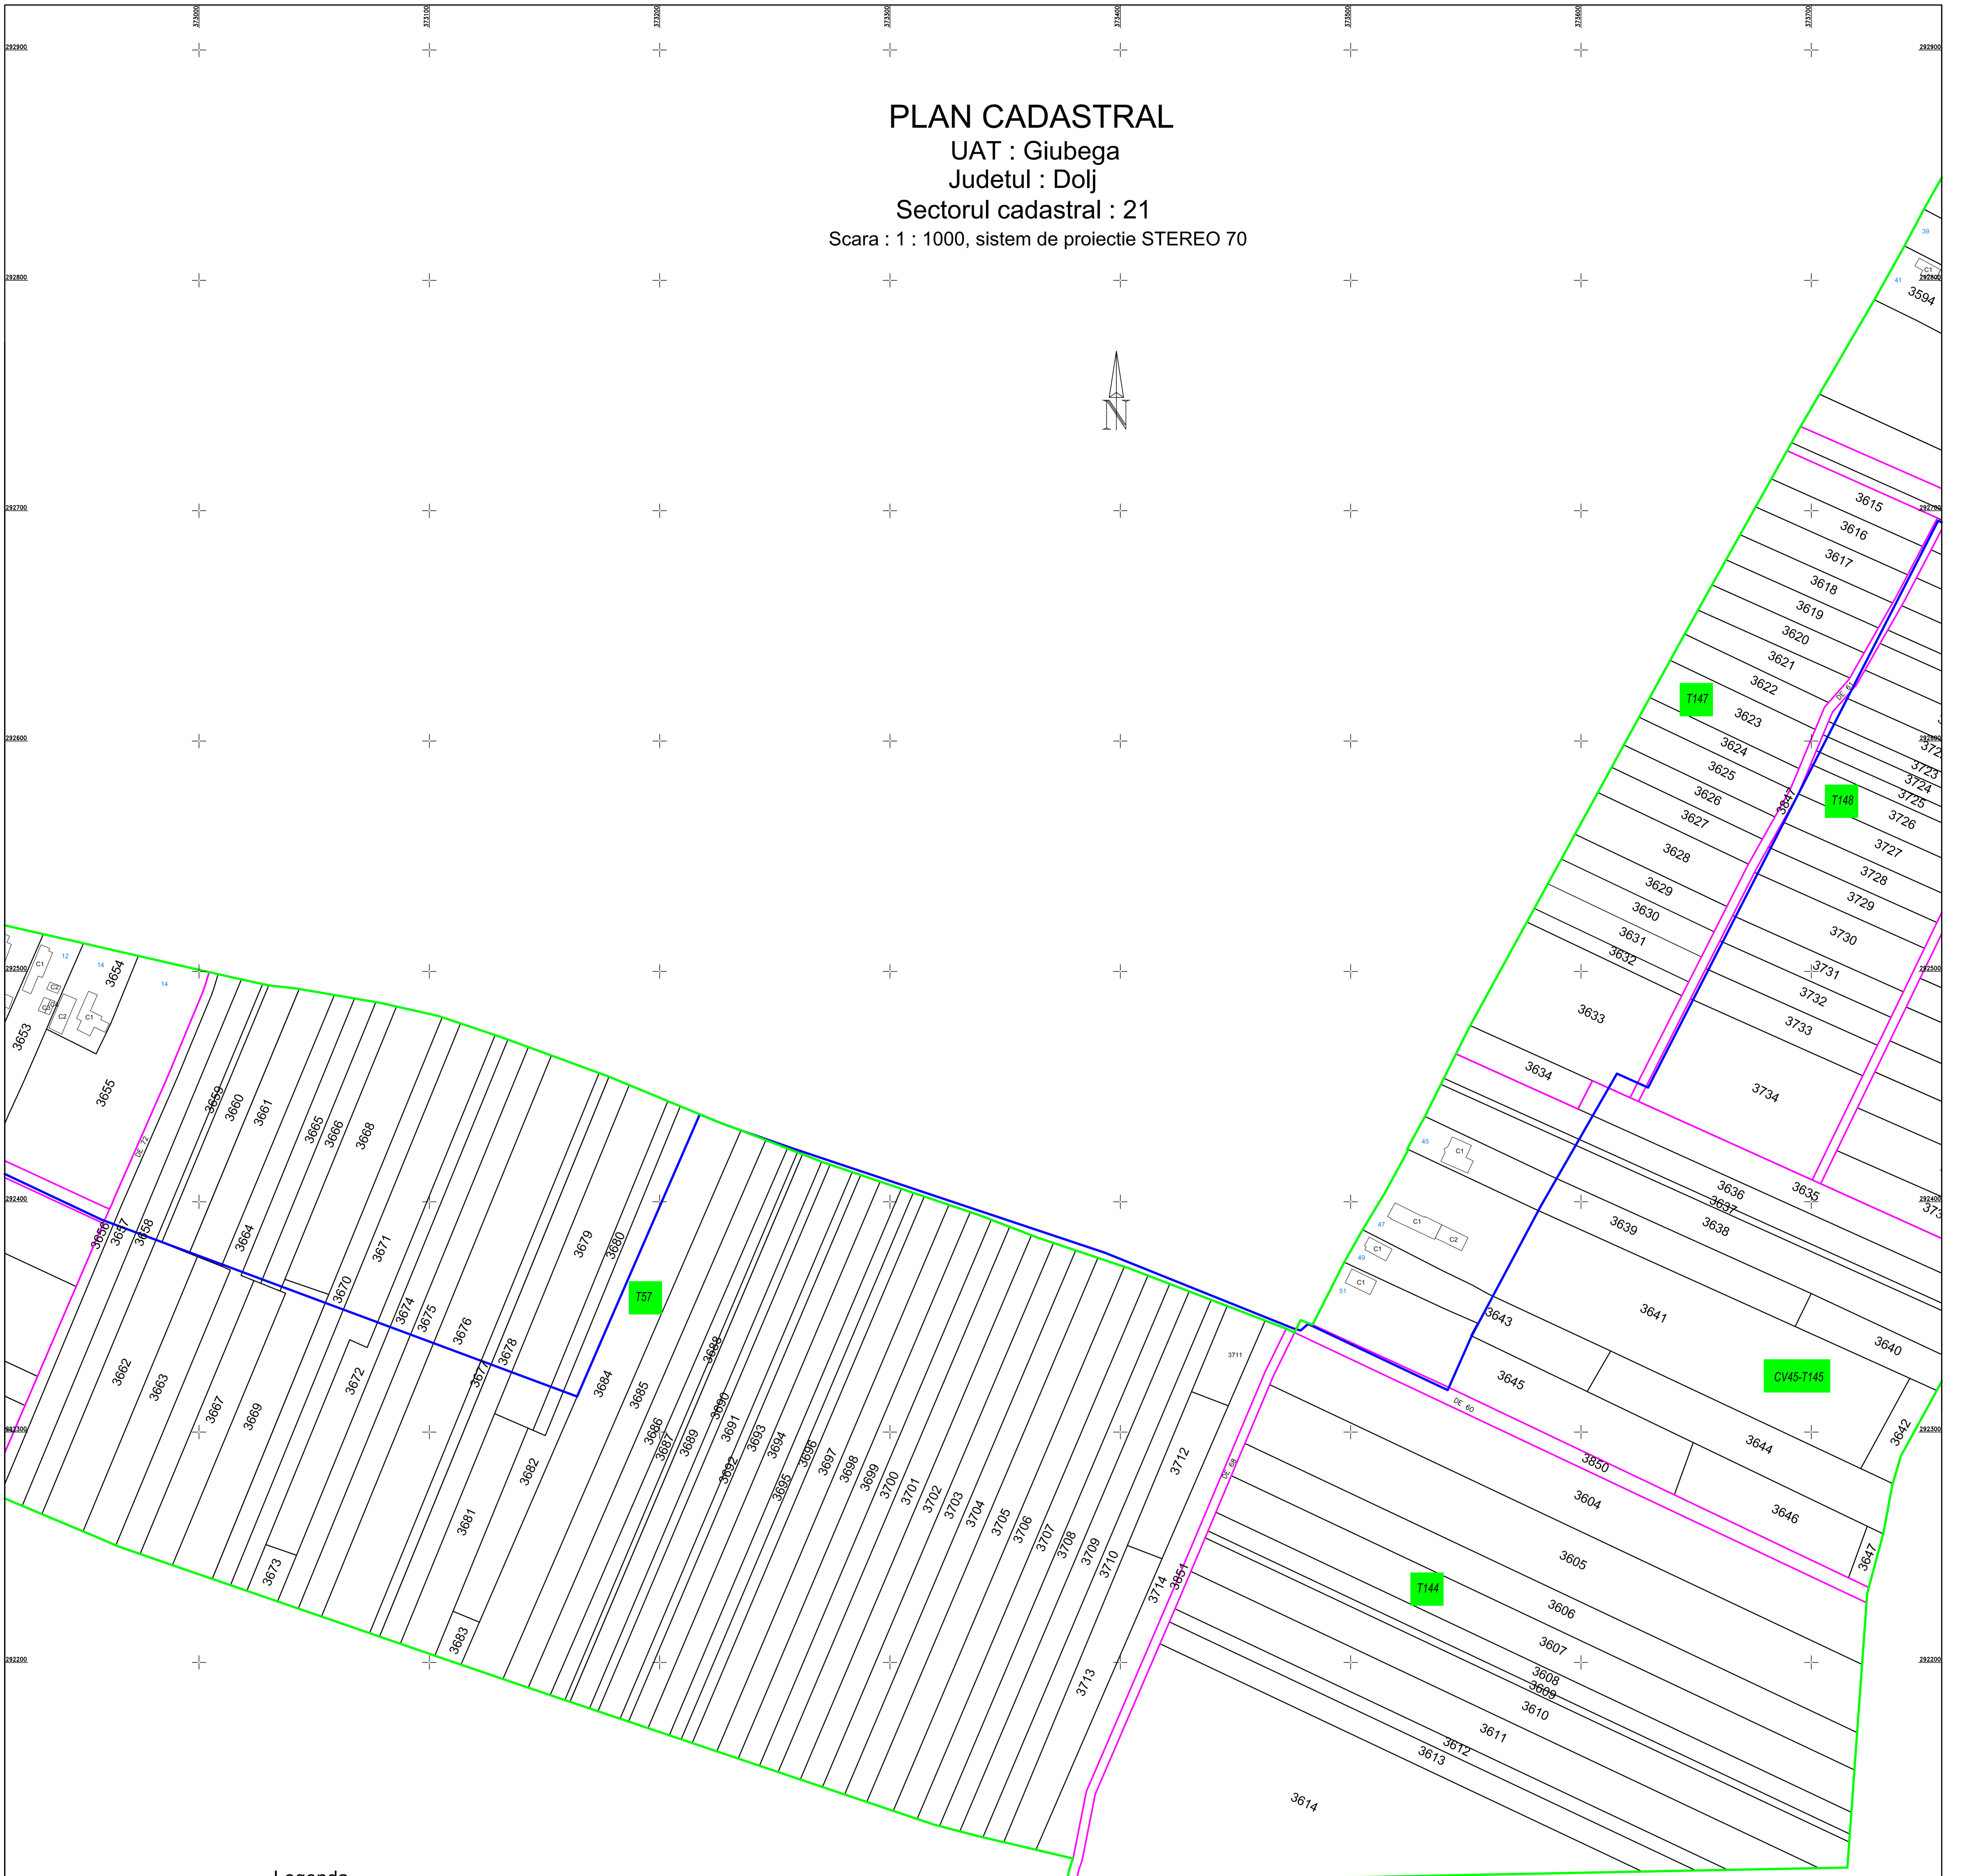

PLAN CADASTRAL
 UAT : Giubega
 Judetul : Dolj
 Sectorul cadastral : 21
 Scara : 1 : 1000, sistem de proiectie STEREO 70

Legenda

- Limita UAT -
- Limita sector cadastral -
- Numar sector cadastral -
- Limita tariale si cvartale -
- Limita intravilan -
- Numar tariale si cvartale -
- Localitate -
- Numar plansa -
- Limita constructii -
- Identificator constructii -

Schita de asamblare a planselor

Executant
S.C. CARTOTOP S.A.

Data intocmirii planului cadastral:
26.03.2026

"Spre publicare"

P.4