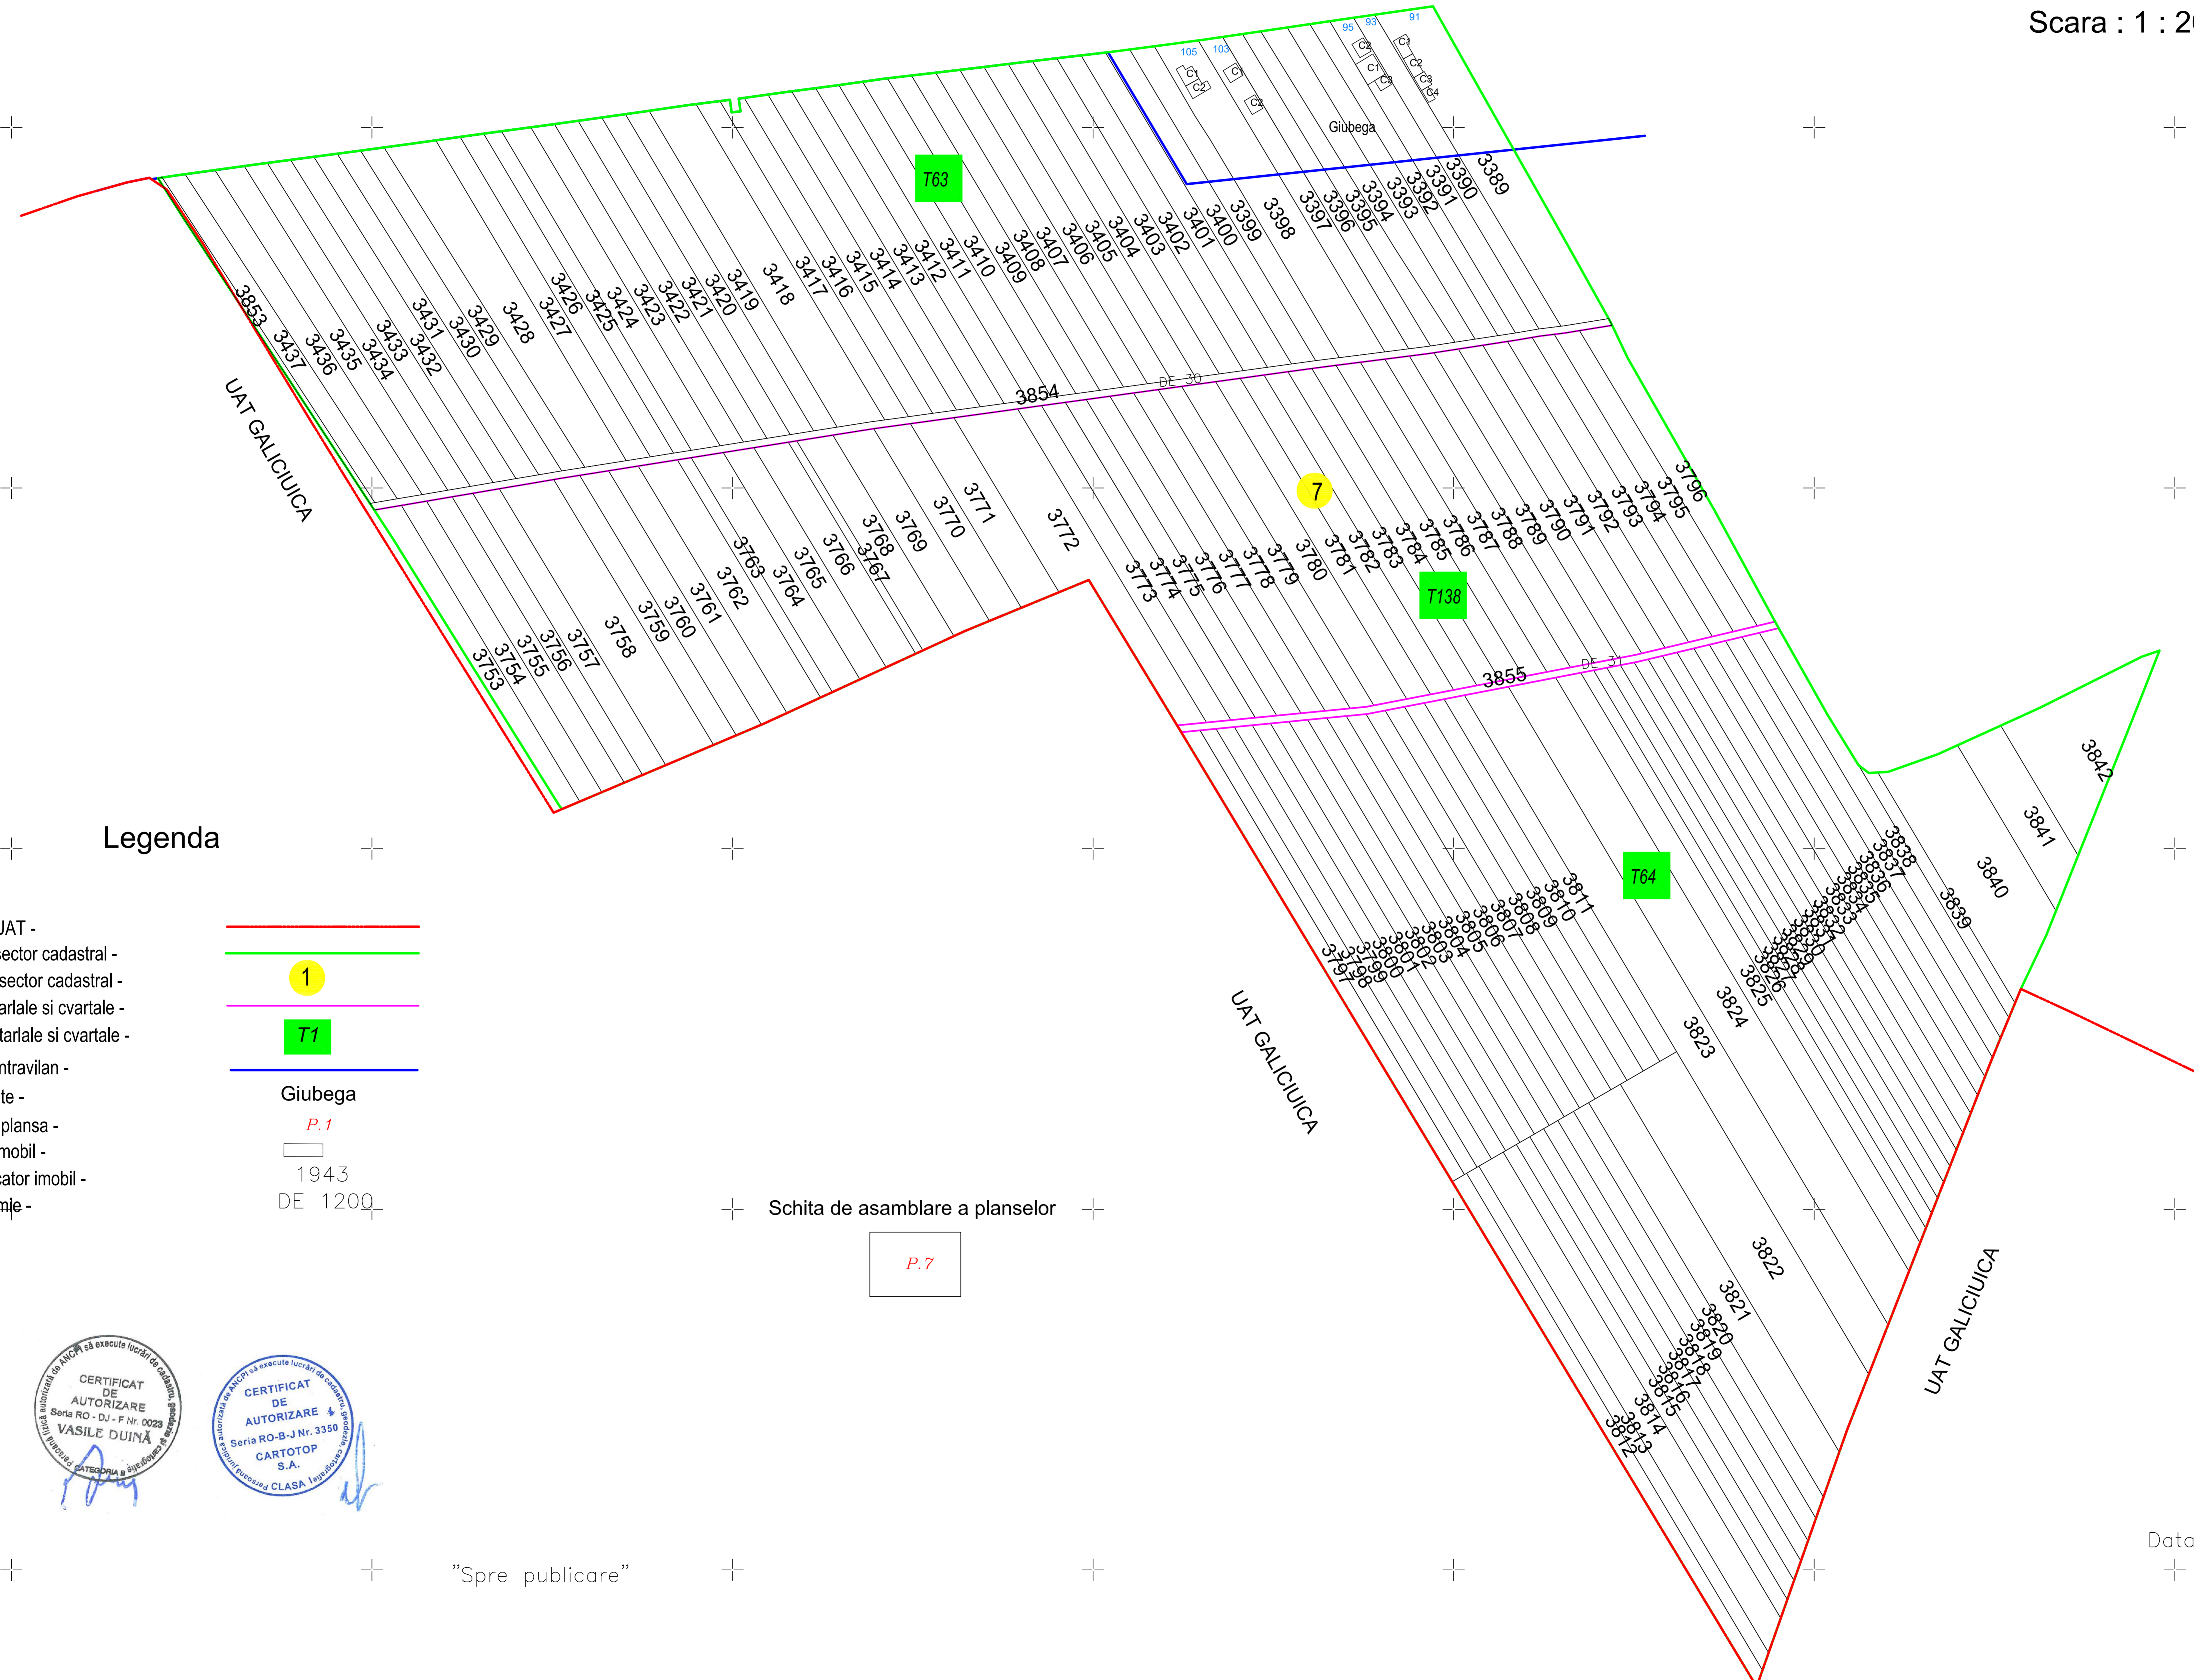

# PLAN CADASTRAL

UAT :Giubega

Judetul : Dolj

Sectorul cadastral : 7

Scara : 1 : 2000, sistem de proiectie STEREO 70

## Legenda

- Limita UAT -
- Limita sector cadastral -
- Numar sector cadastral -
- Limita tarale si cvartale -
- Numar tarale si cvartale -
- Limita intravilan -
- Localitate -
- Numar plansa -
- Limita imobil -
- Identificator imobil -
- Toponimje -

1

7

Giubega

P.1

1943

DE 1200

Schita de asamblare a planselor

P.7

Executant  
S.C. CARTOTOP S.A.

"Spre publicare"

Data intocmirii planului cadastral:  
26.03.2026