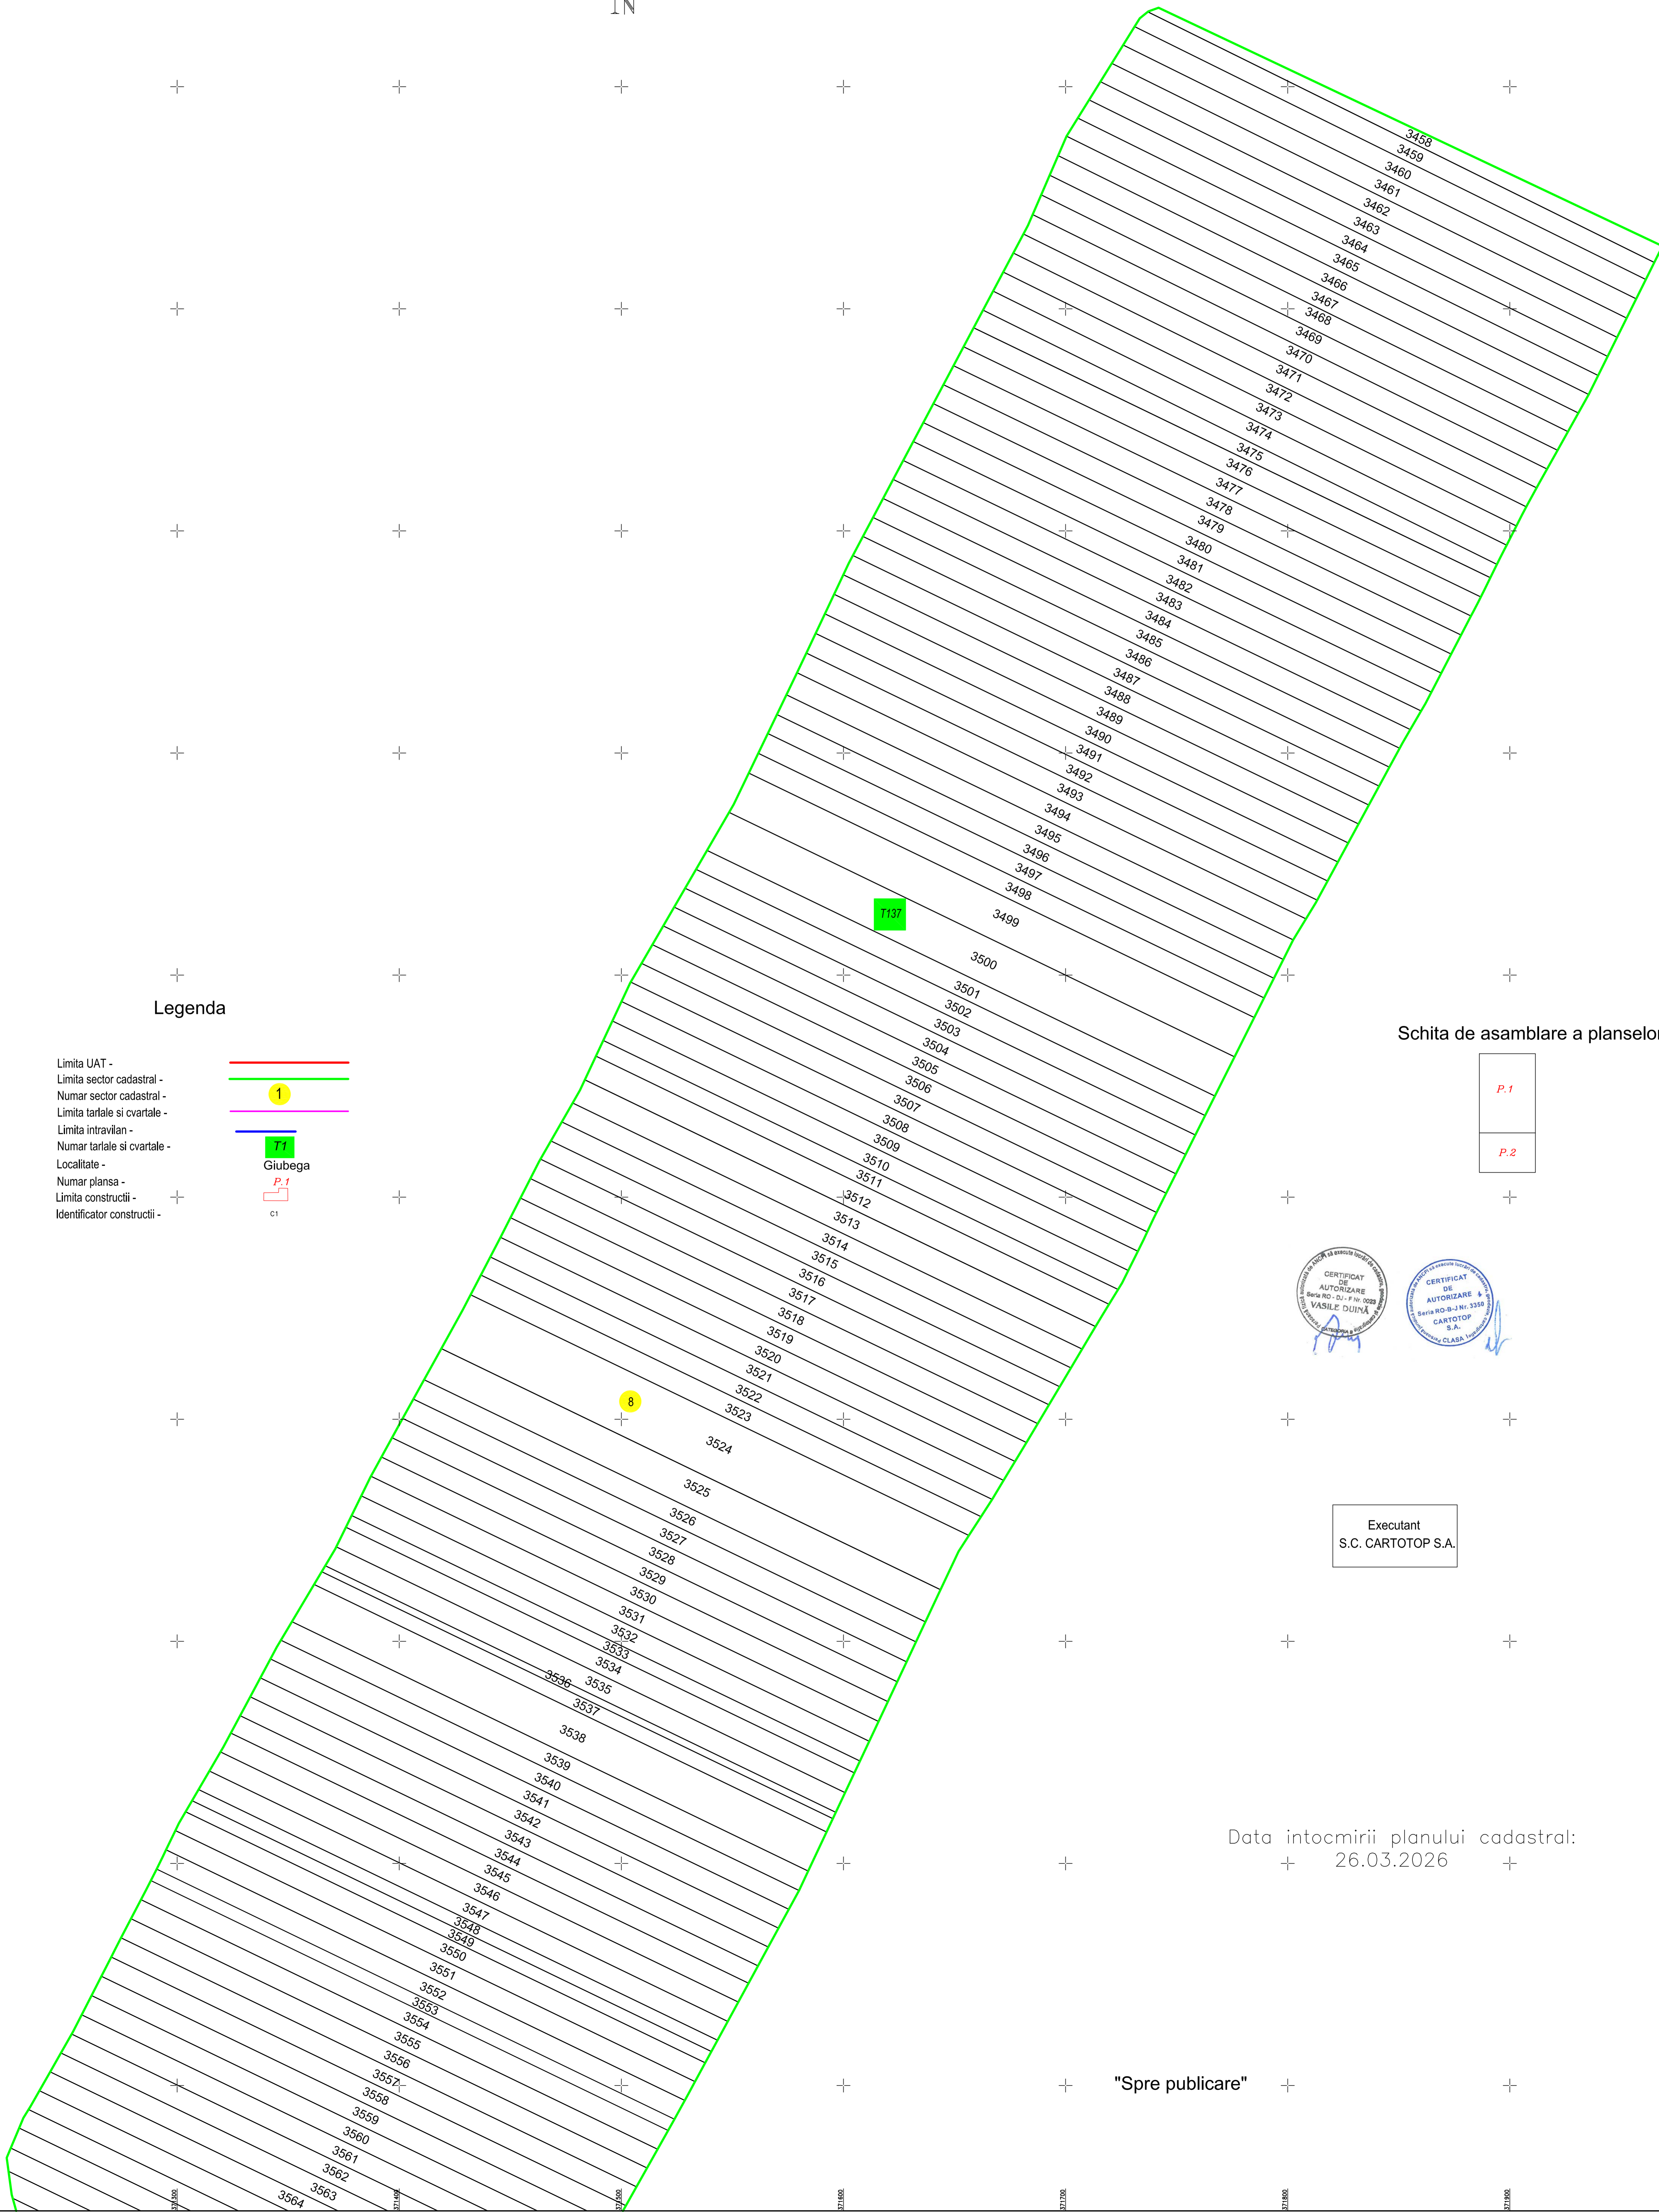

PLAN CADASTRAL

UAT : Giubega

Judetul : Dolj

Sectorul cadastral : 8

Scara : 1 : 1000, sistem de proiectie STEREO 70

Legenda

Schita de asamblare a planselor

Executant
S.C. CARTOTOP S.A.

Data intocmirii planului cadastral:
+ 26.03.2026 +

"Spre publicare"

P.1