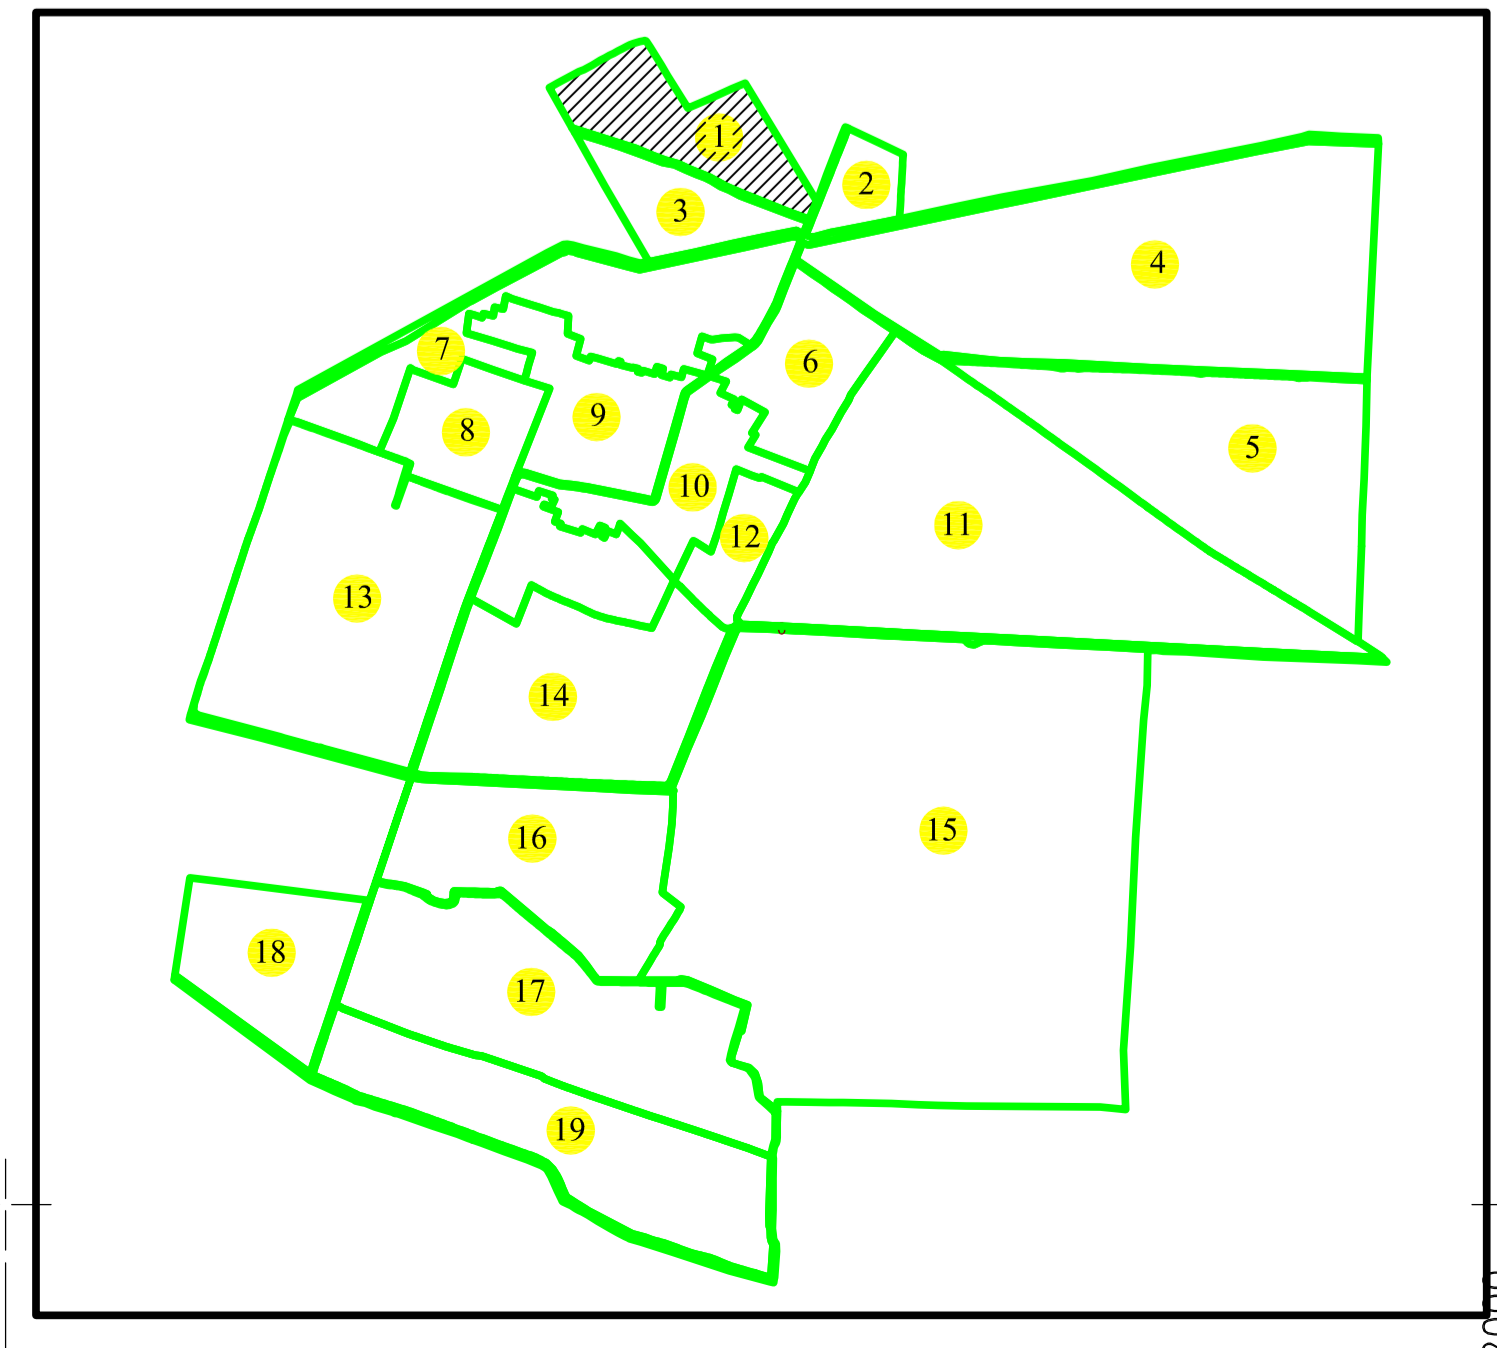

Schita de asamblare a planselor

Schita cu dispunerea sectoarelor cadastrale