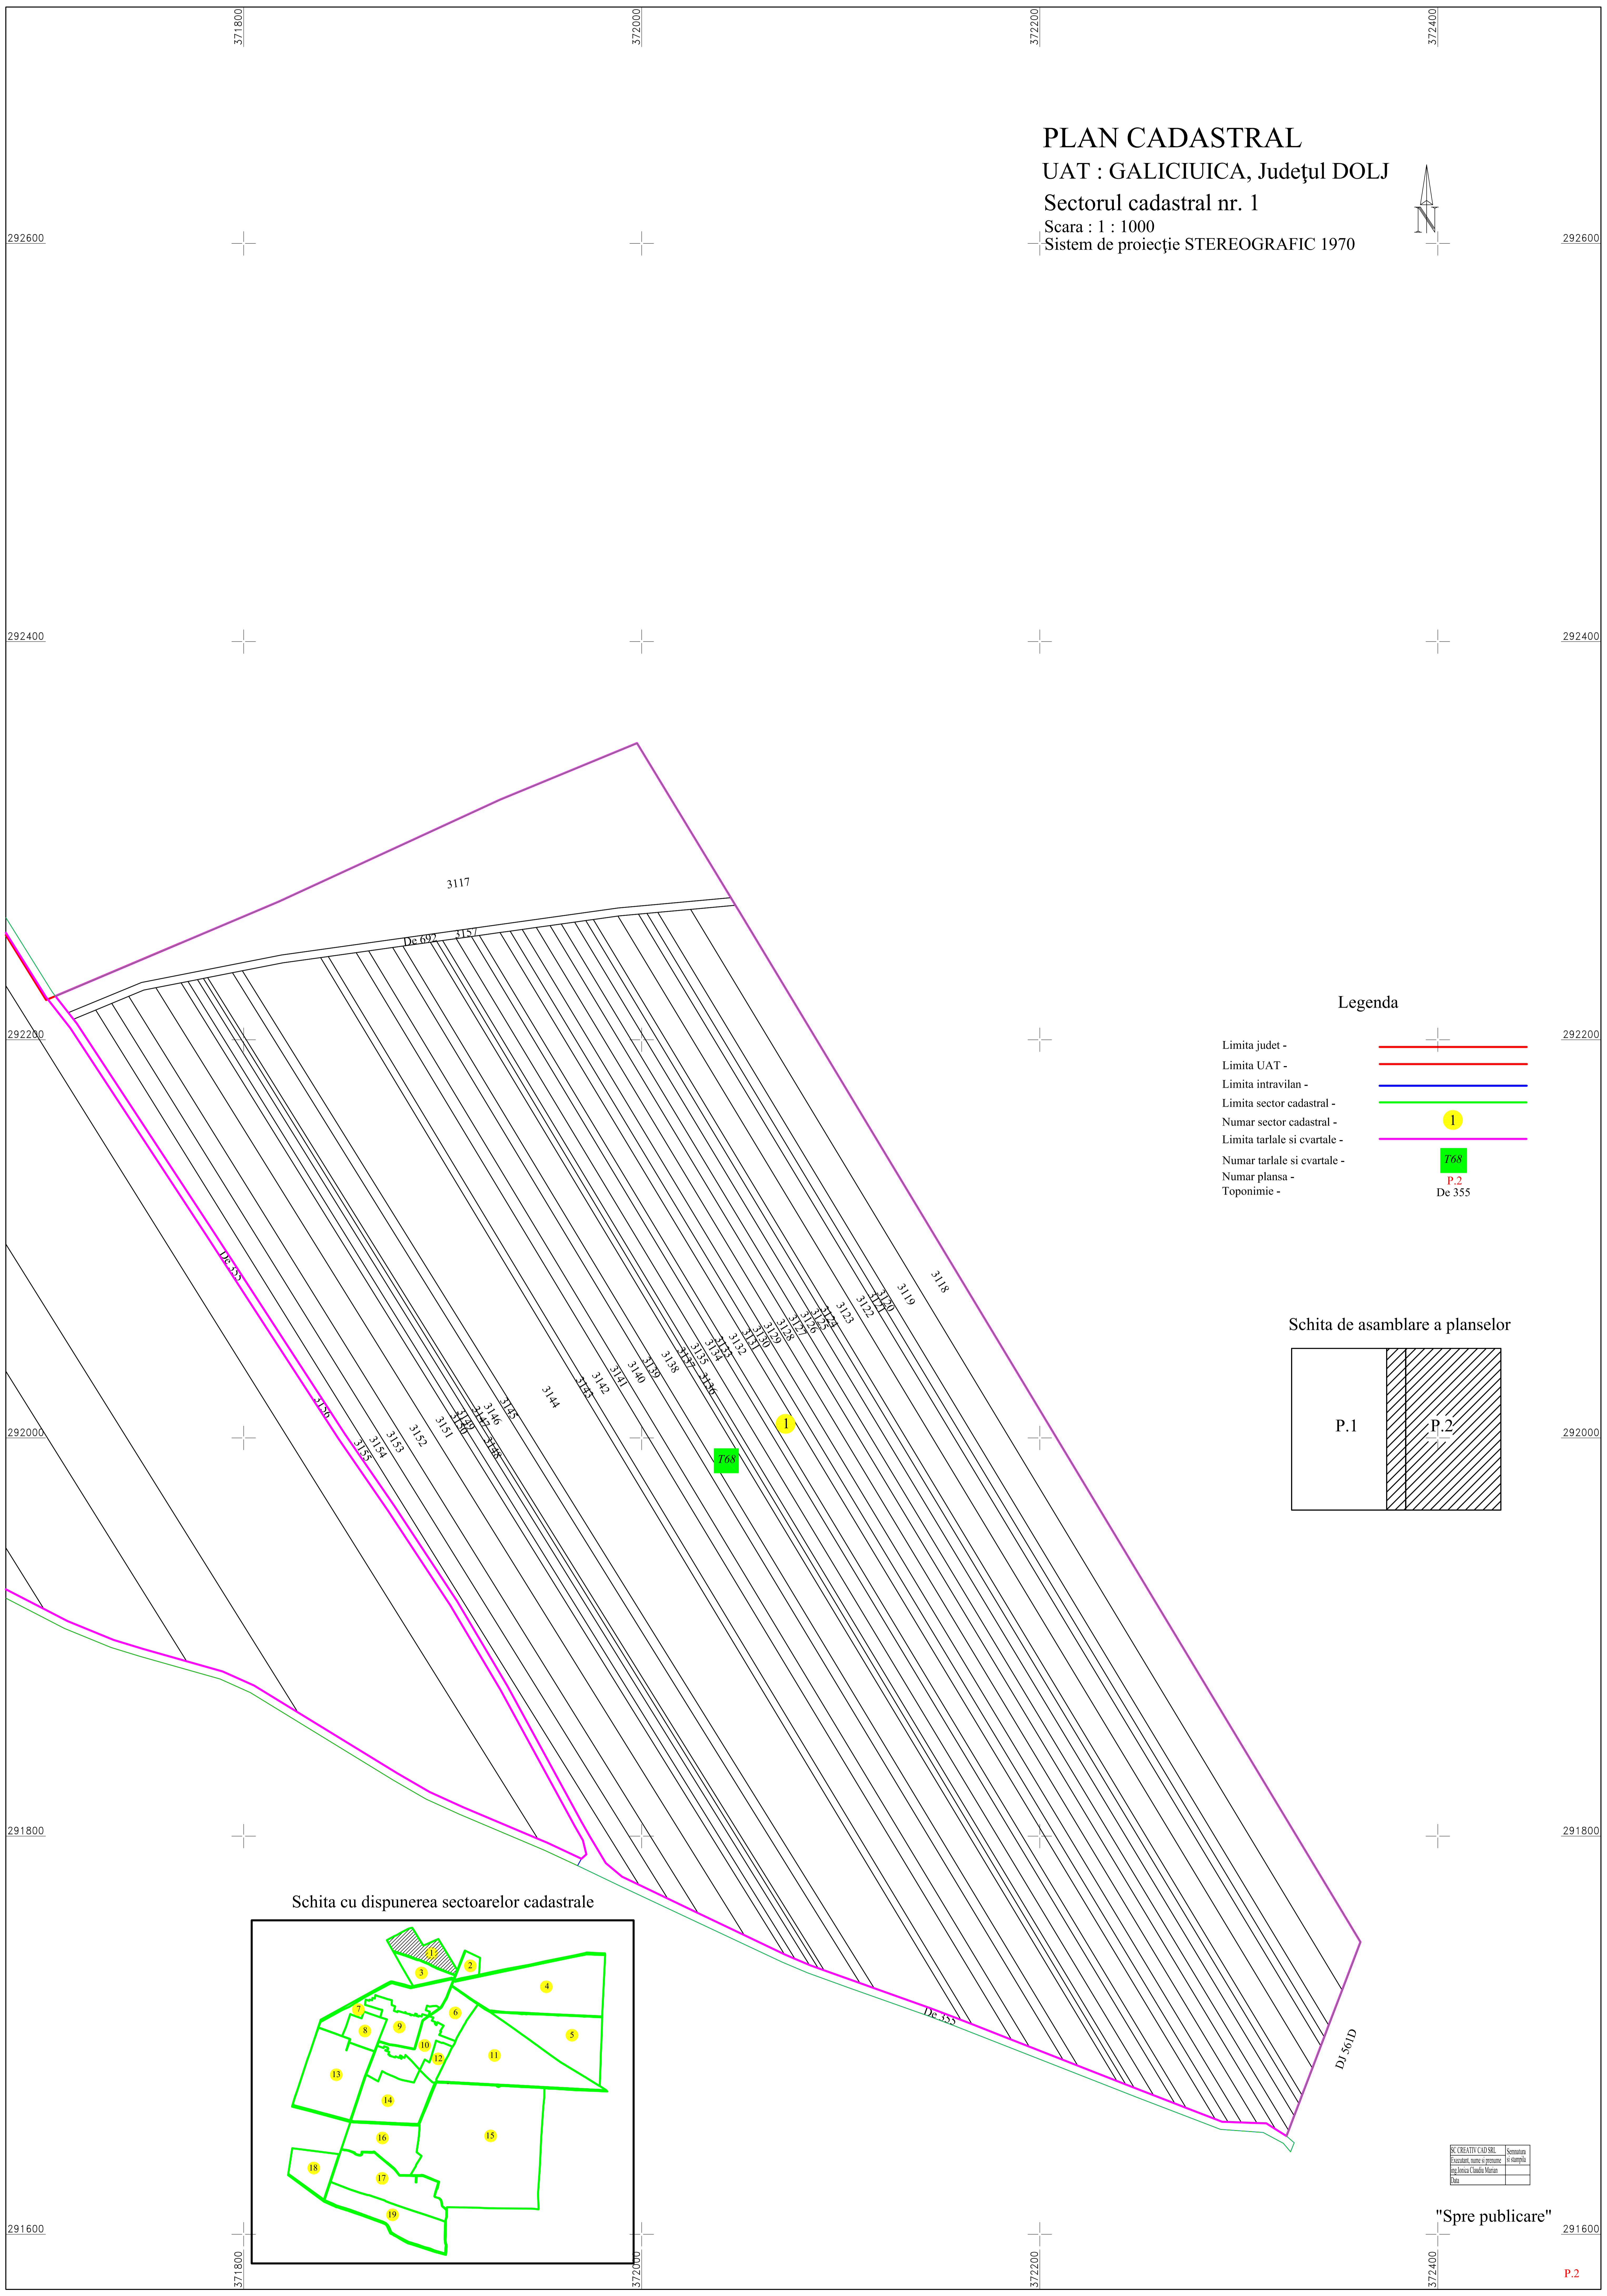

PLAN CADASTRAL
UAT : GALICIUICA, Județul DOLJ
Sectorul cadastral nr. 1
Scara : 1 : 1000
Sistem de proiecție STEREOGRAFIC 1970