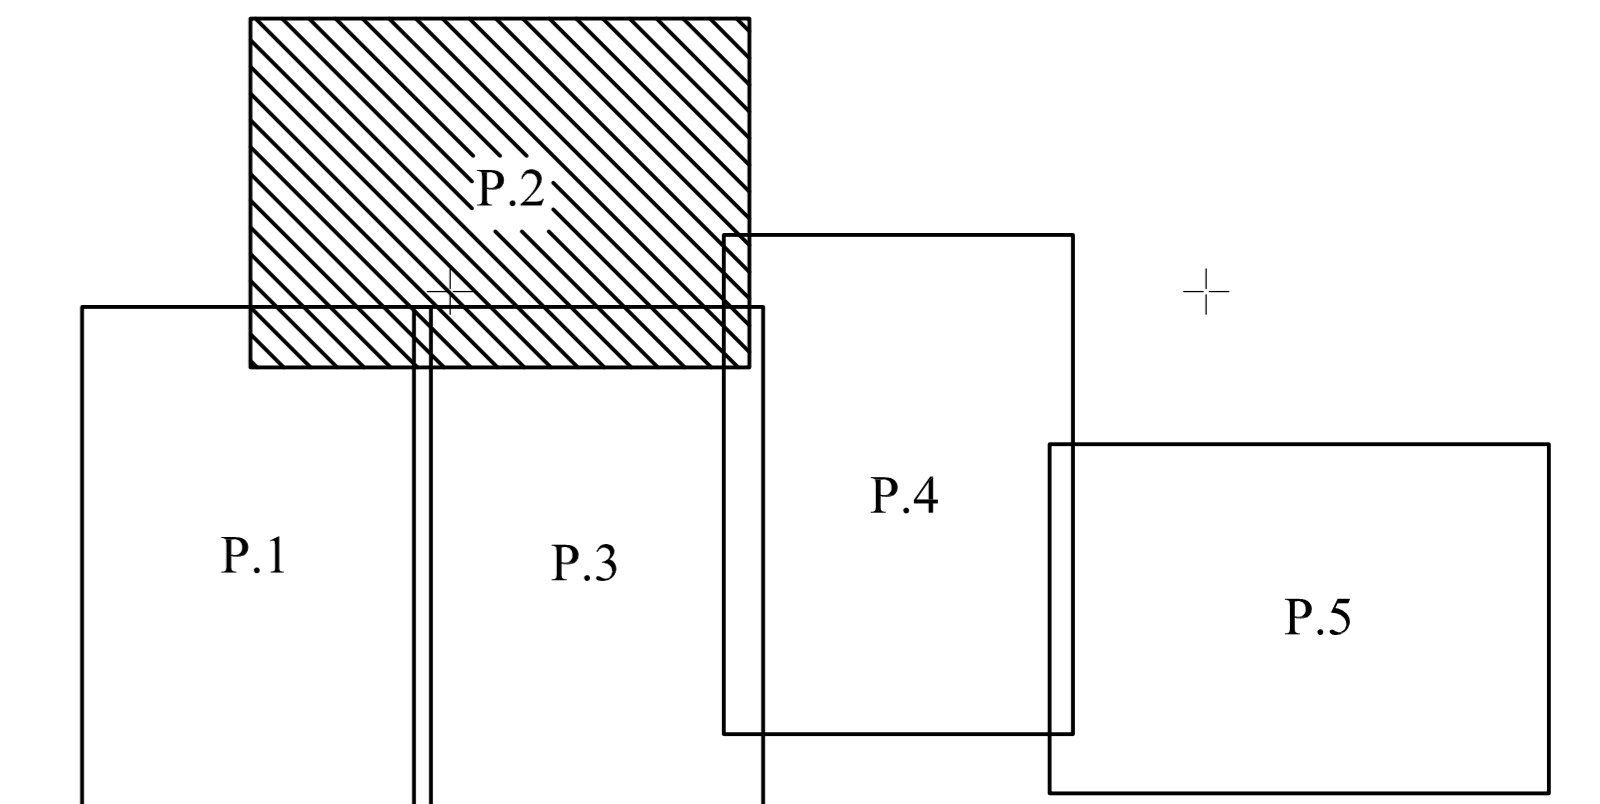

PLAN CADASTRAL
UAT : GALICIUICA, Județul DOLJ
Sectorul cadastral nr. 11
Scara : 1 : 1000
Sistem de proiectie STEREOGRAFIC 1970

Schita de asamblare a planselor