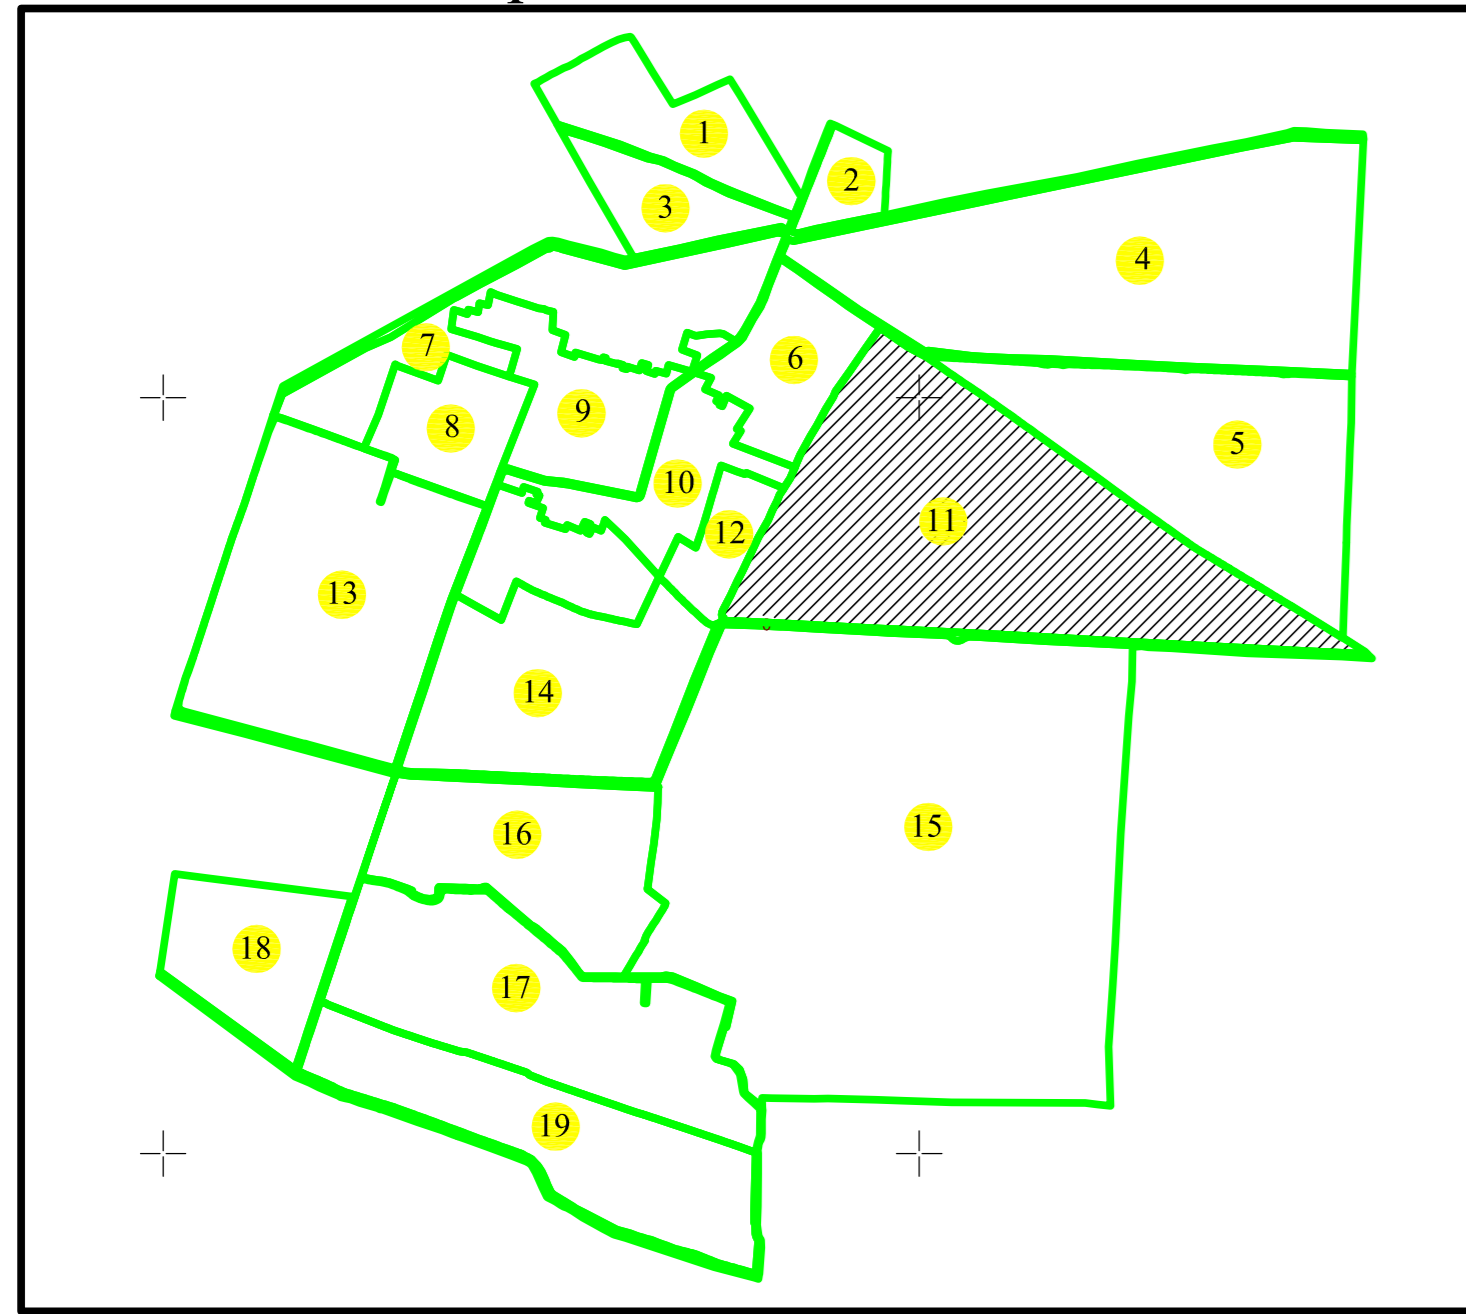

Schita cu dispunerea sectoarelor cadastrale