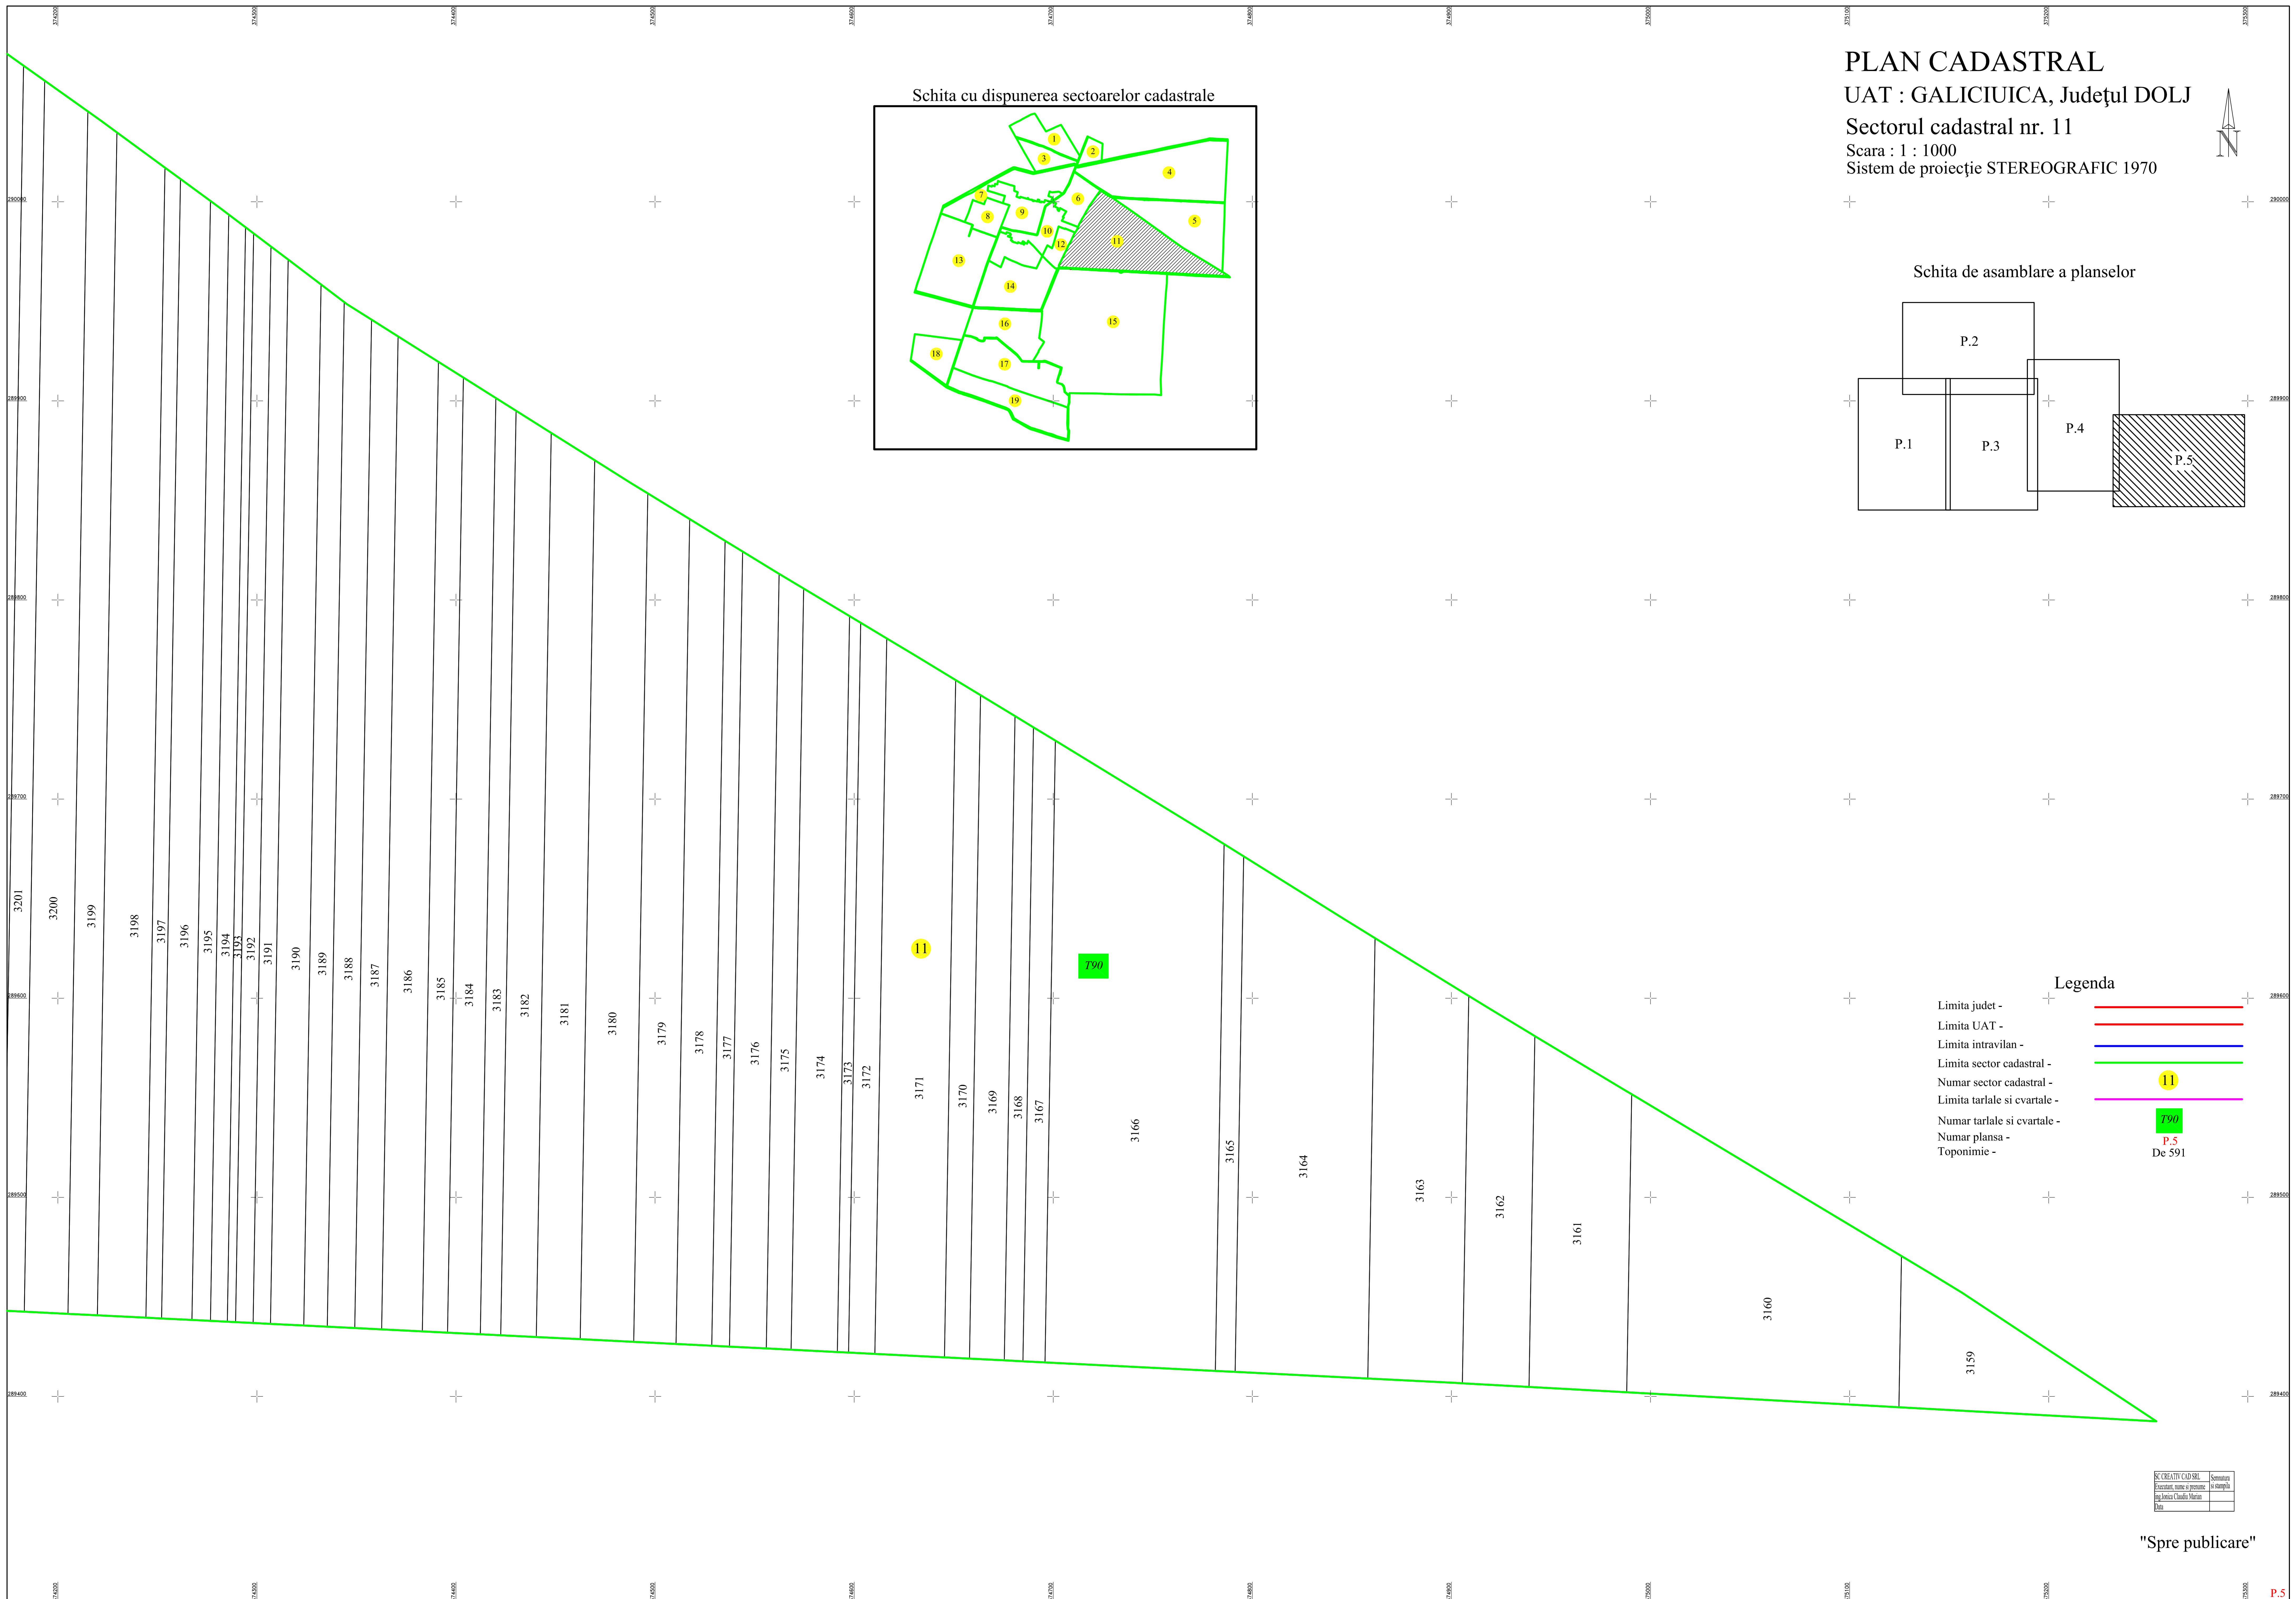

Schita de asamblare a planselor

Legenda

- Limita judet -
- Limita UAT -
- Limita intravilan -
- Limita sector cadastral -
- Numar sector cadastral -
- Limita tarlale si cvartale -
- Numar tarlale si cvartale -
- Numar plansa -
- Toponimie -

"Spre publicare"