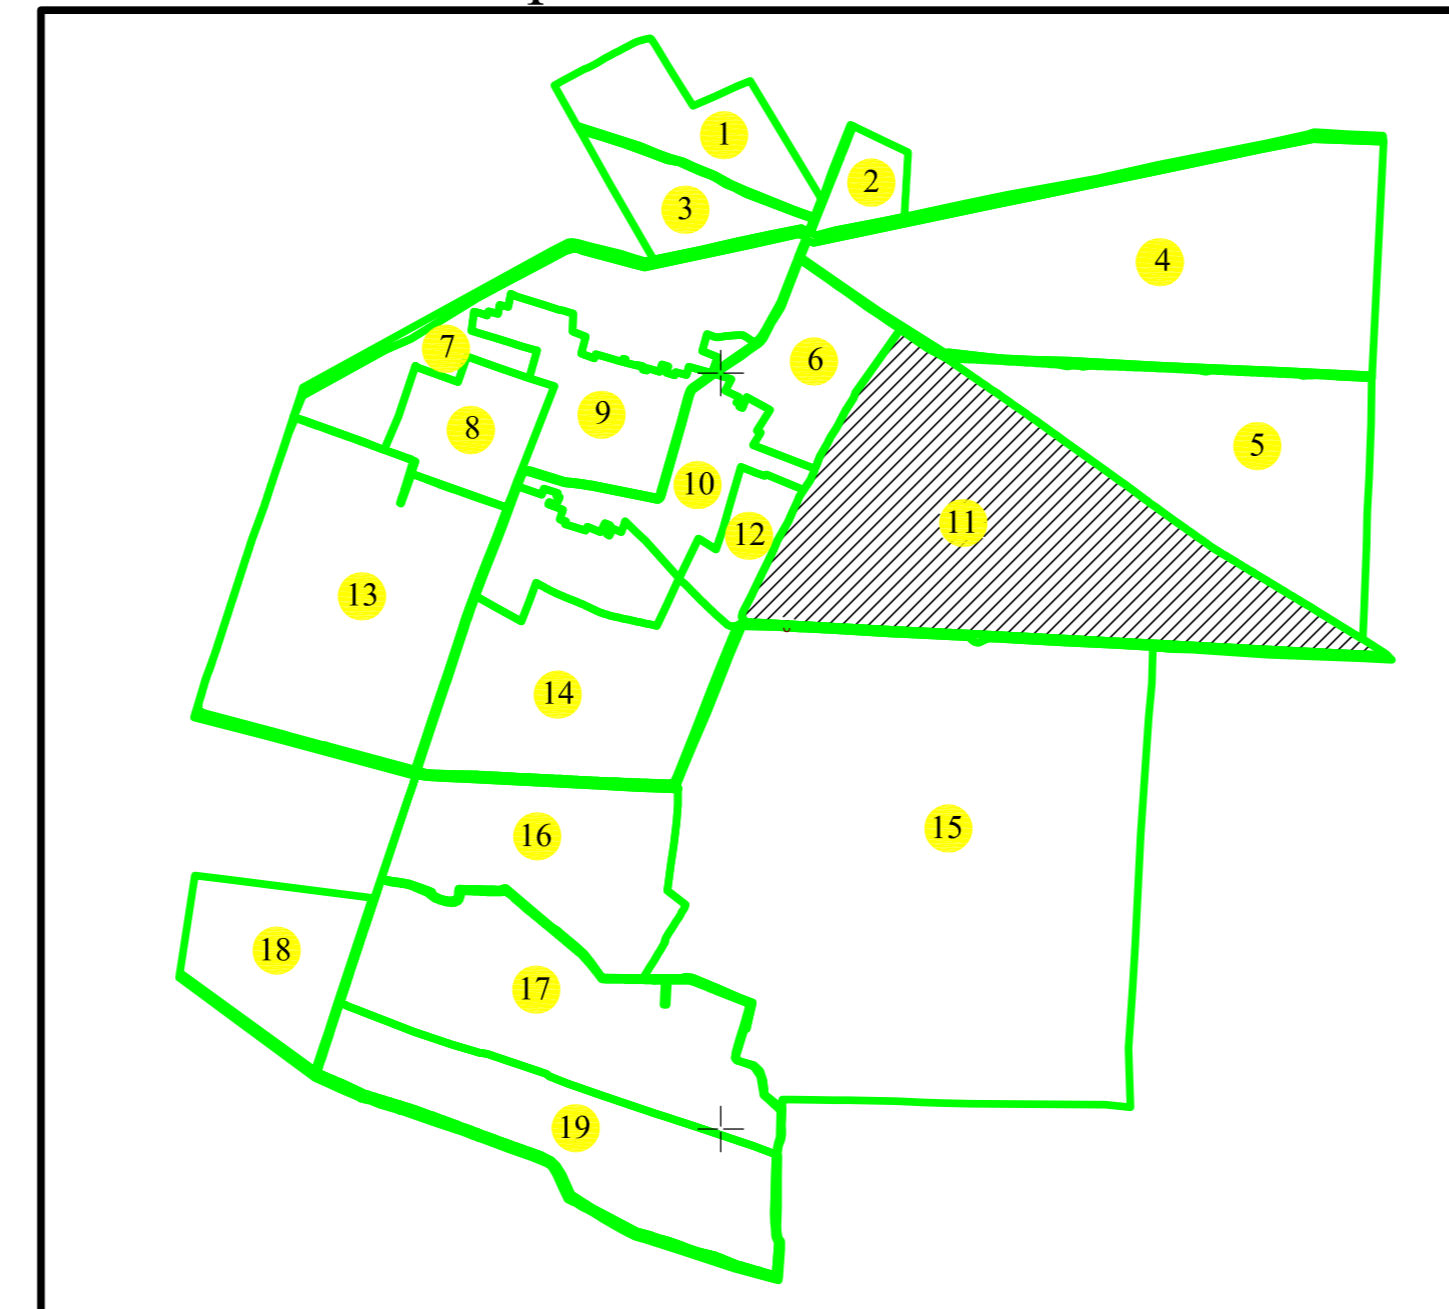

PLAN CADASTRAL
UAT : GALICIUICA, Județul DOLJ
Sectorul cadastral nr. 11
Scara : 1 : 1000
Sistem de proiecție STEREOGRAFIC 1970

Schita cu dispunerea sectoarelor cadastrale