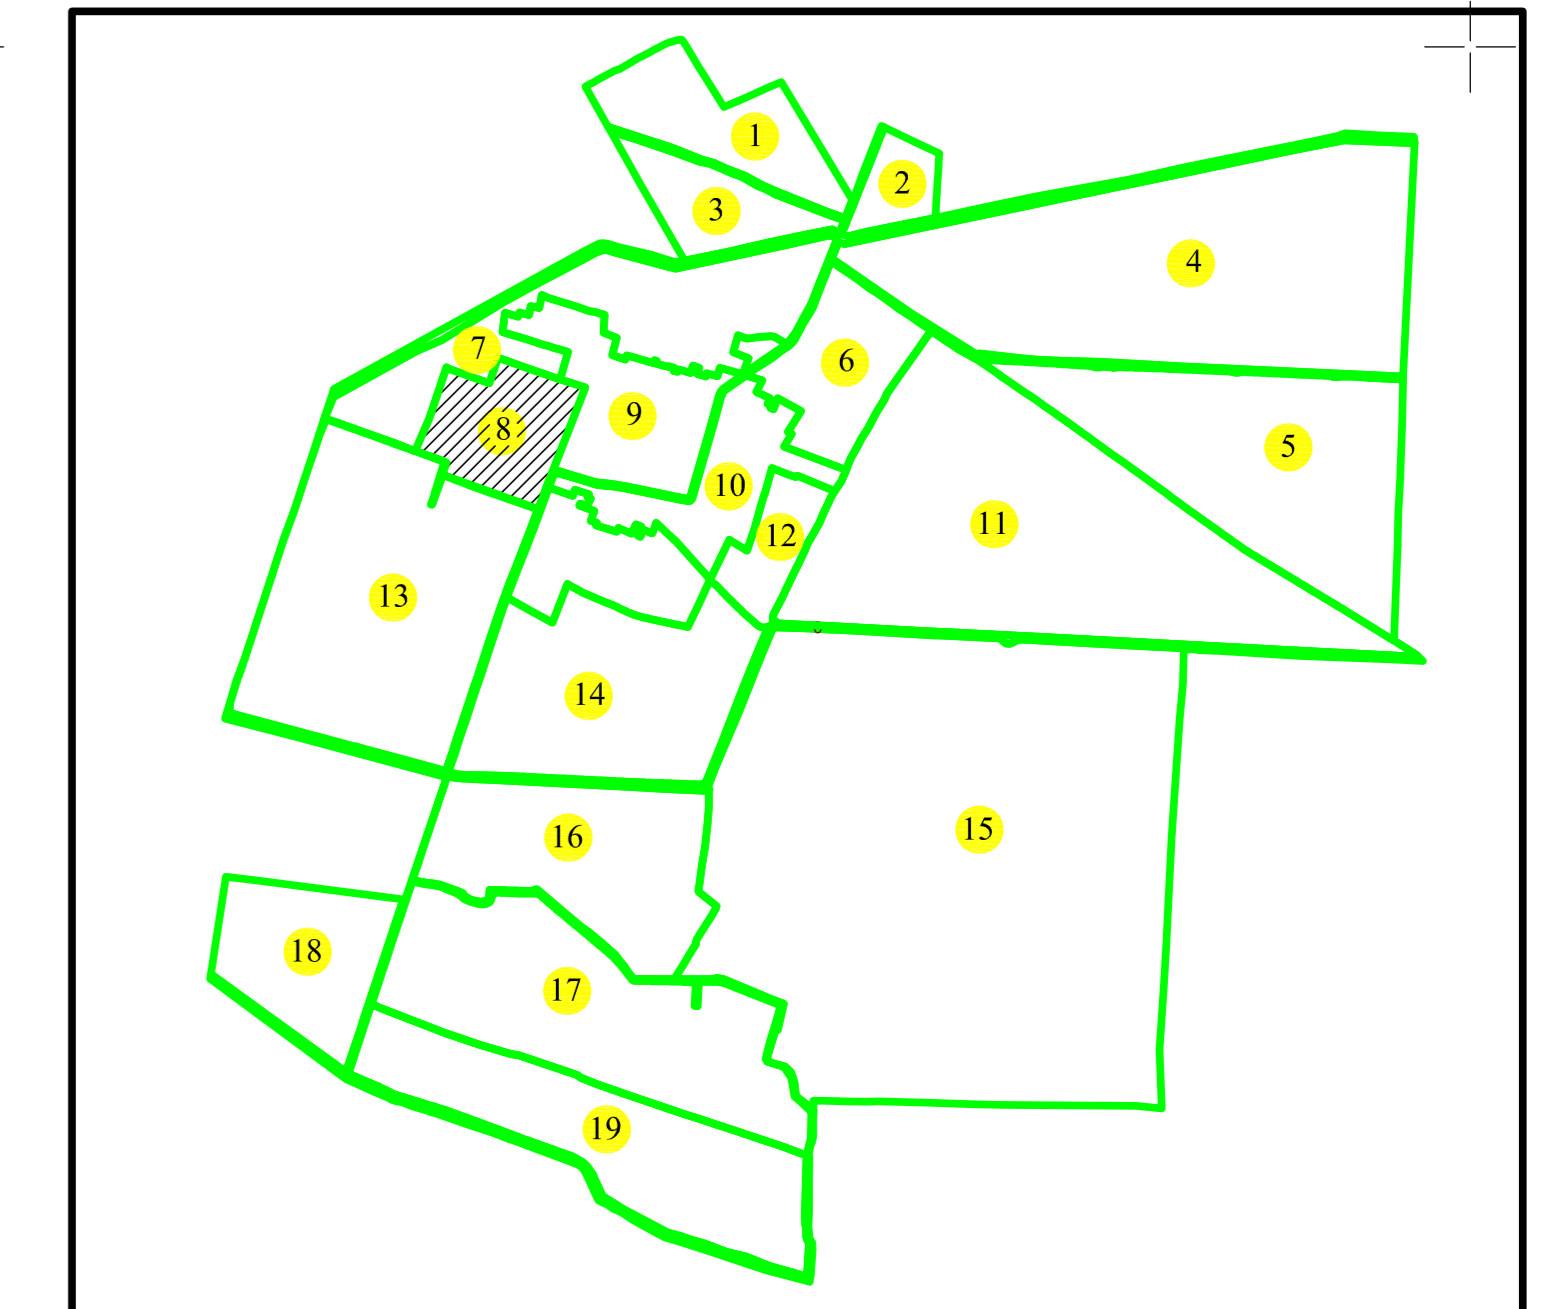

PLAN CADASTRAL
UAT : GALICIUICA, Județul DOLJ
Sectorul cadastral nr. 8
Scara : 1 : 1000
Sistem de proiecție STEREOGRAFIC 1970

Schita cu dispunerea sectoarelor cadastrale

Legenda

- Limita judet - ———
- Limita UAT - ———
- Limita intravilan - ———
- Limita sector cadastral - ———
- Numar sector cadastral - 8
- Limita tarlate si cvartale - ———
- Numar tarlate si cvartale - 732
- Numar plansa - P.1
- Toponimie - Strada Arhitecilor

"Spre publicare"