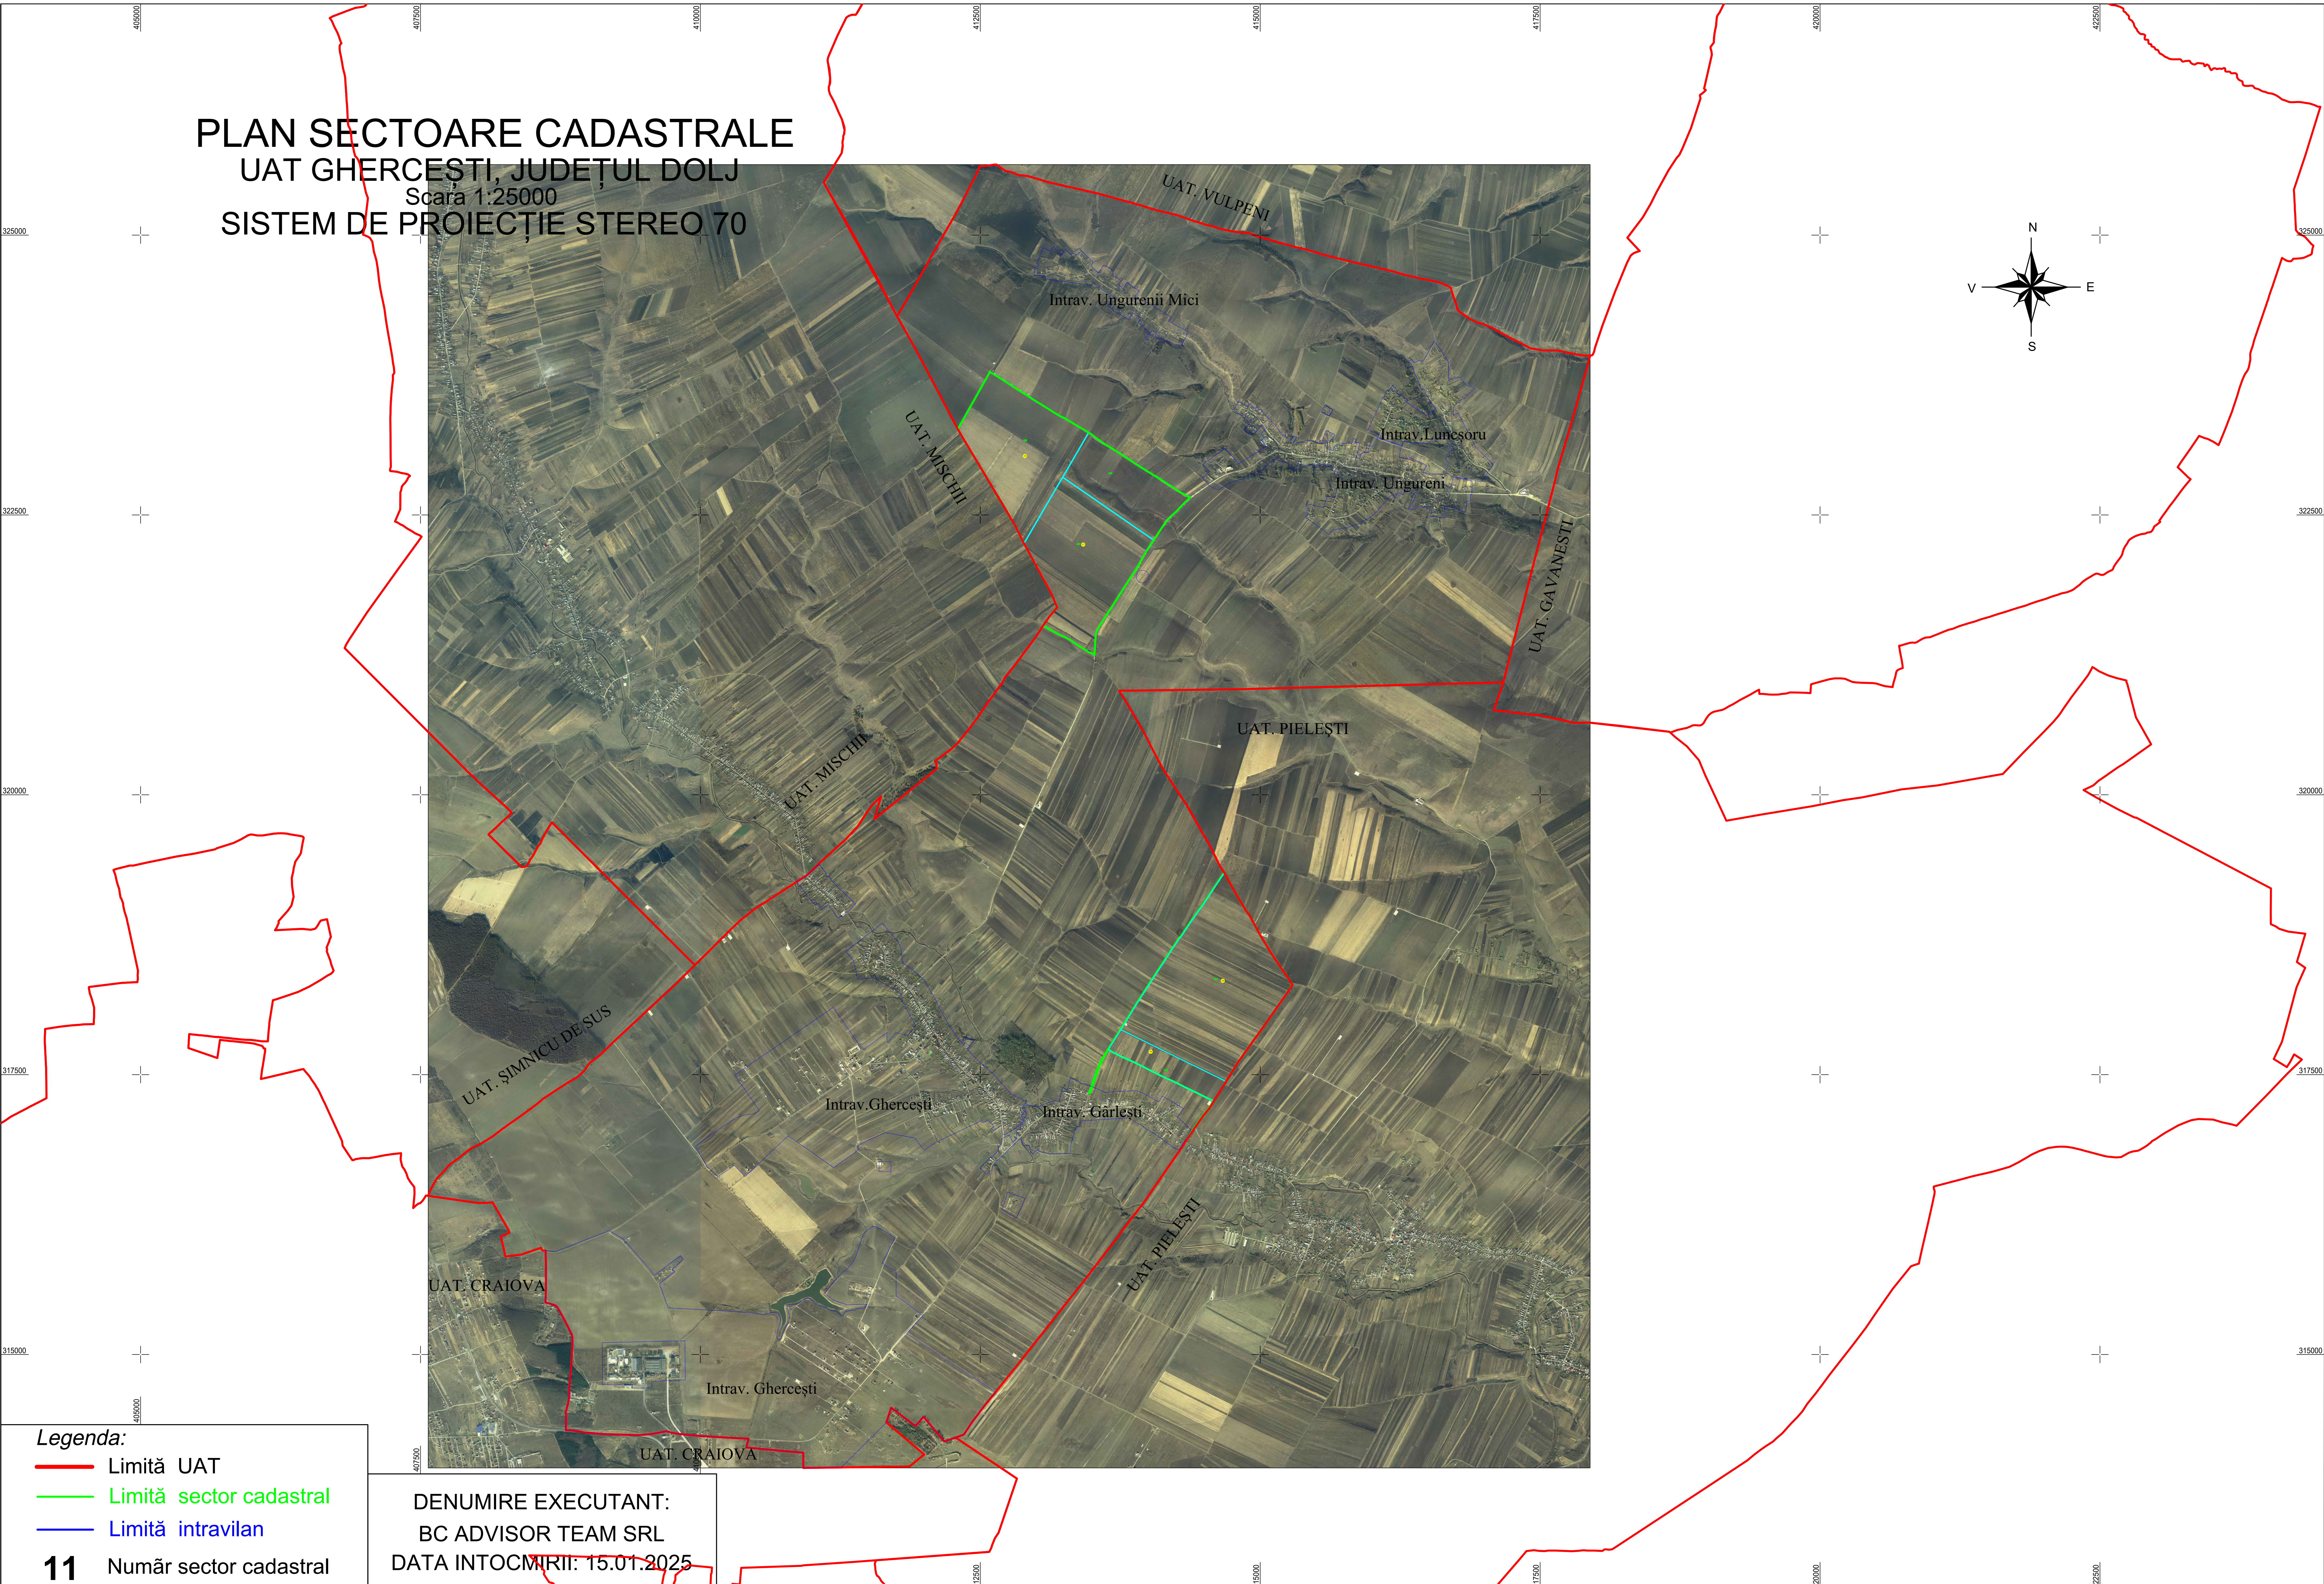

PLAN SECTOARE CADASTRALE
UAT GHERCEȘTI, JUDEȚUL DOLJ
Scara 1:25000
SISTEM DE PROIEȚIE STEREO 70

- Legenda:**
- Limită UAT
 - Limită sector cadastral
 - Limită intravilan
- 11** Număr sector cadastral

DENUMIRE EXECUTANT:
BC ADVISOR TEAM SRL
DATA INTOCMIRII: 15.01.2025