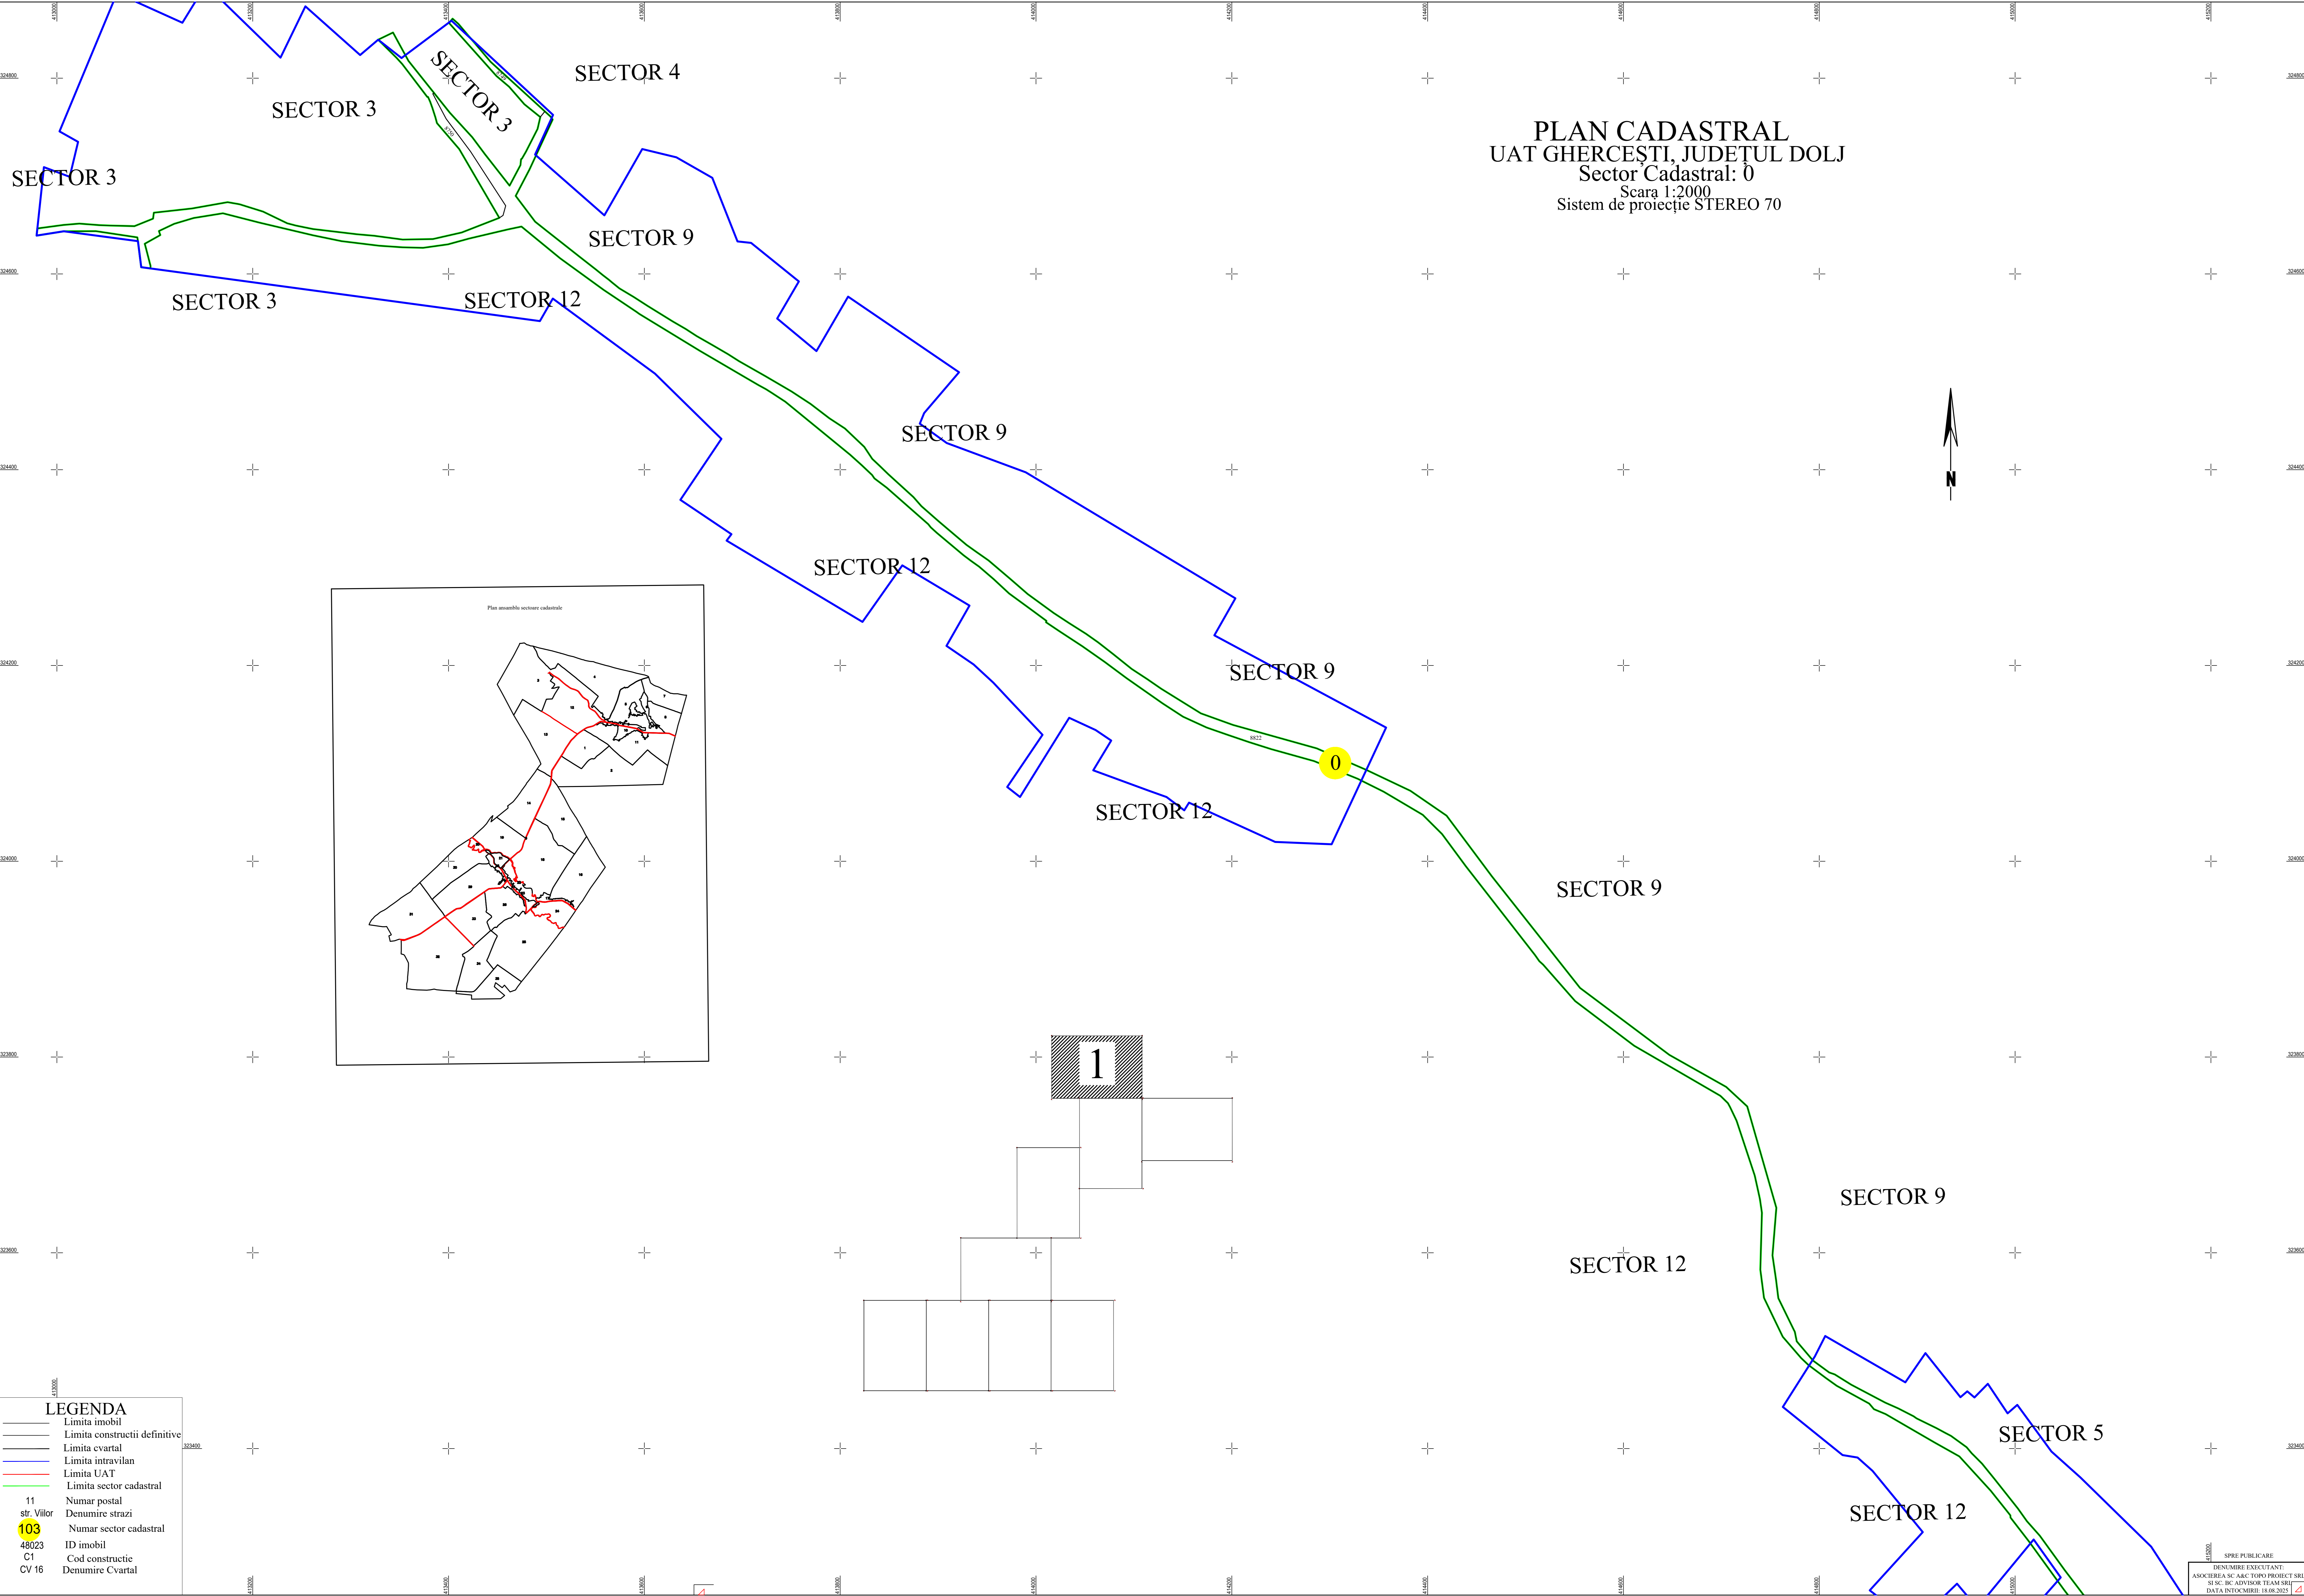

PLAN CADASTRAL
 UAT GHERCEȘTI, JUDEȚUL DOLJ
 Sector Cadastral: 0
 Scara 1:2000
 Sistem de proiecție STEREO 70

LEGENDA

	Limita imobil
	Limita constructii definitive
	Limita cvartal
	Limita intravilan
	Limita UAT
	Limita sector cadastral
11	Numar postal
str. Viilor	Denumire strazi
103	Numar sector cadastral
48023	ID imobil
C1	Cod constructie
CV 16	Denumire Cvarial