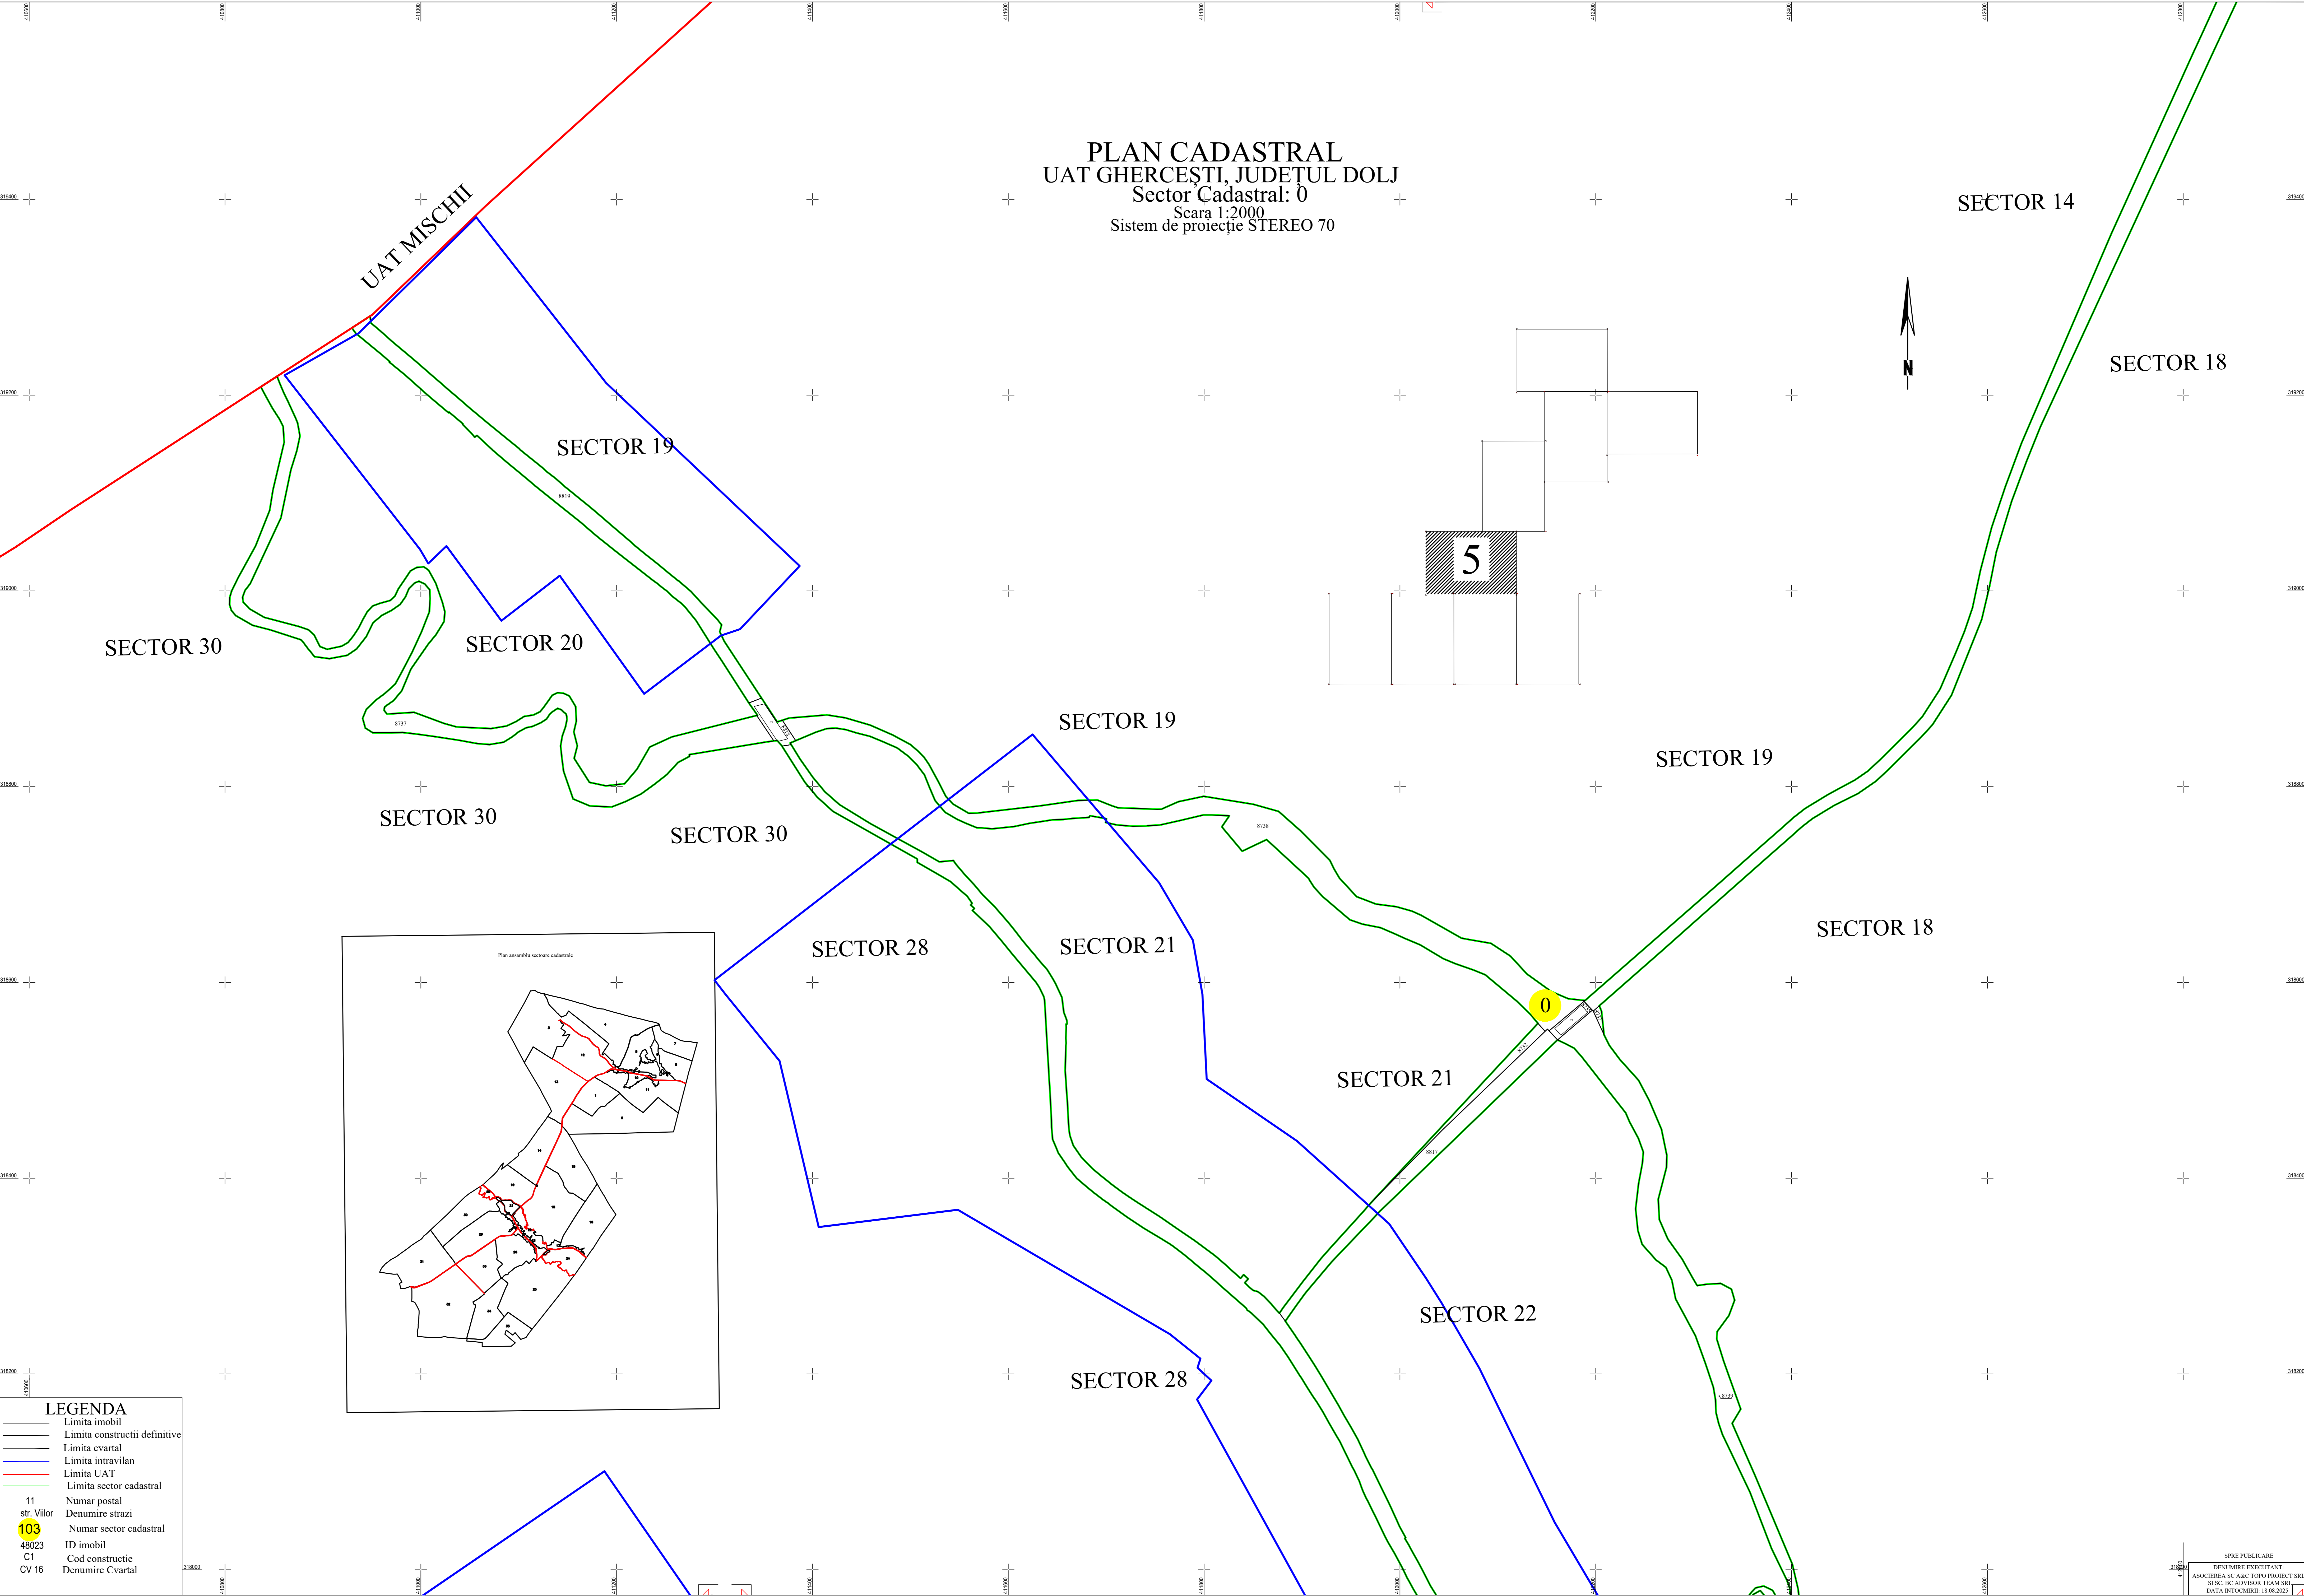

PLAN CADASTRAL  
 UAT GHERCEȘTI, JUDEȚUL DOLJ  
 Sector Cadastral: 0  
 Scara 1:2000  
 Sistem de proiecție STEREO 70

**LEGENDA**

	Limita sector cadastral
	Limita UAT
	Limita intravilan
	Limita cvartal
	Limita constructii definitive
	Limita imobil
11	Numar postal
str. Villor	Denumire strazi
103	Numar sector cadastral
48023	ID imobil
C1	Cod constructie
CV 16	Denumire Cvarial