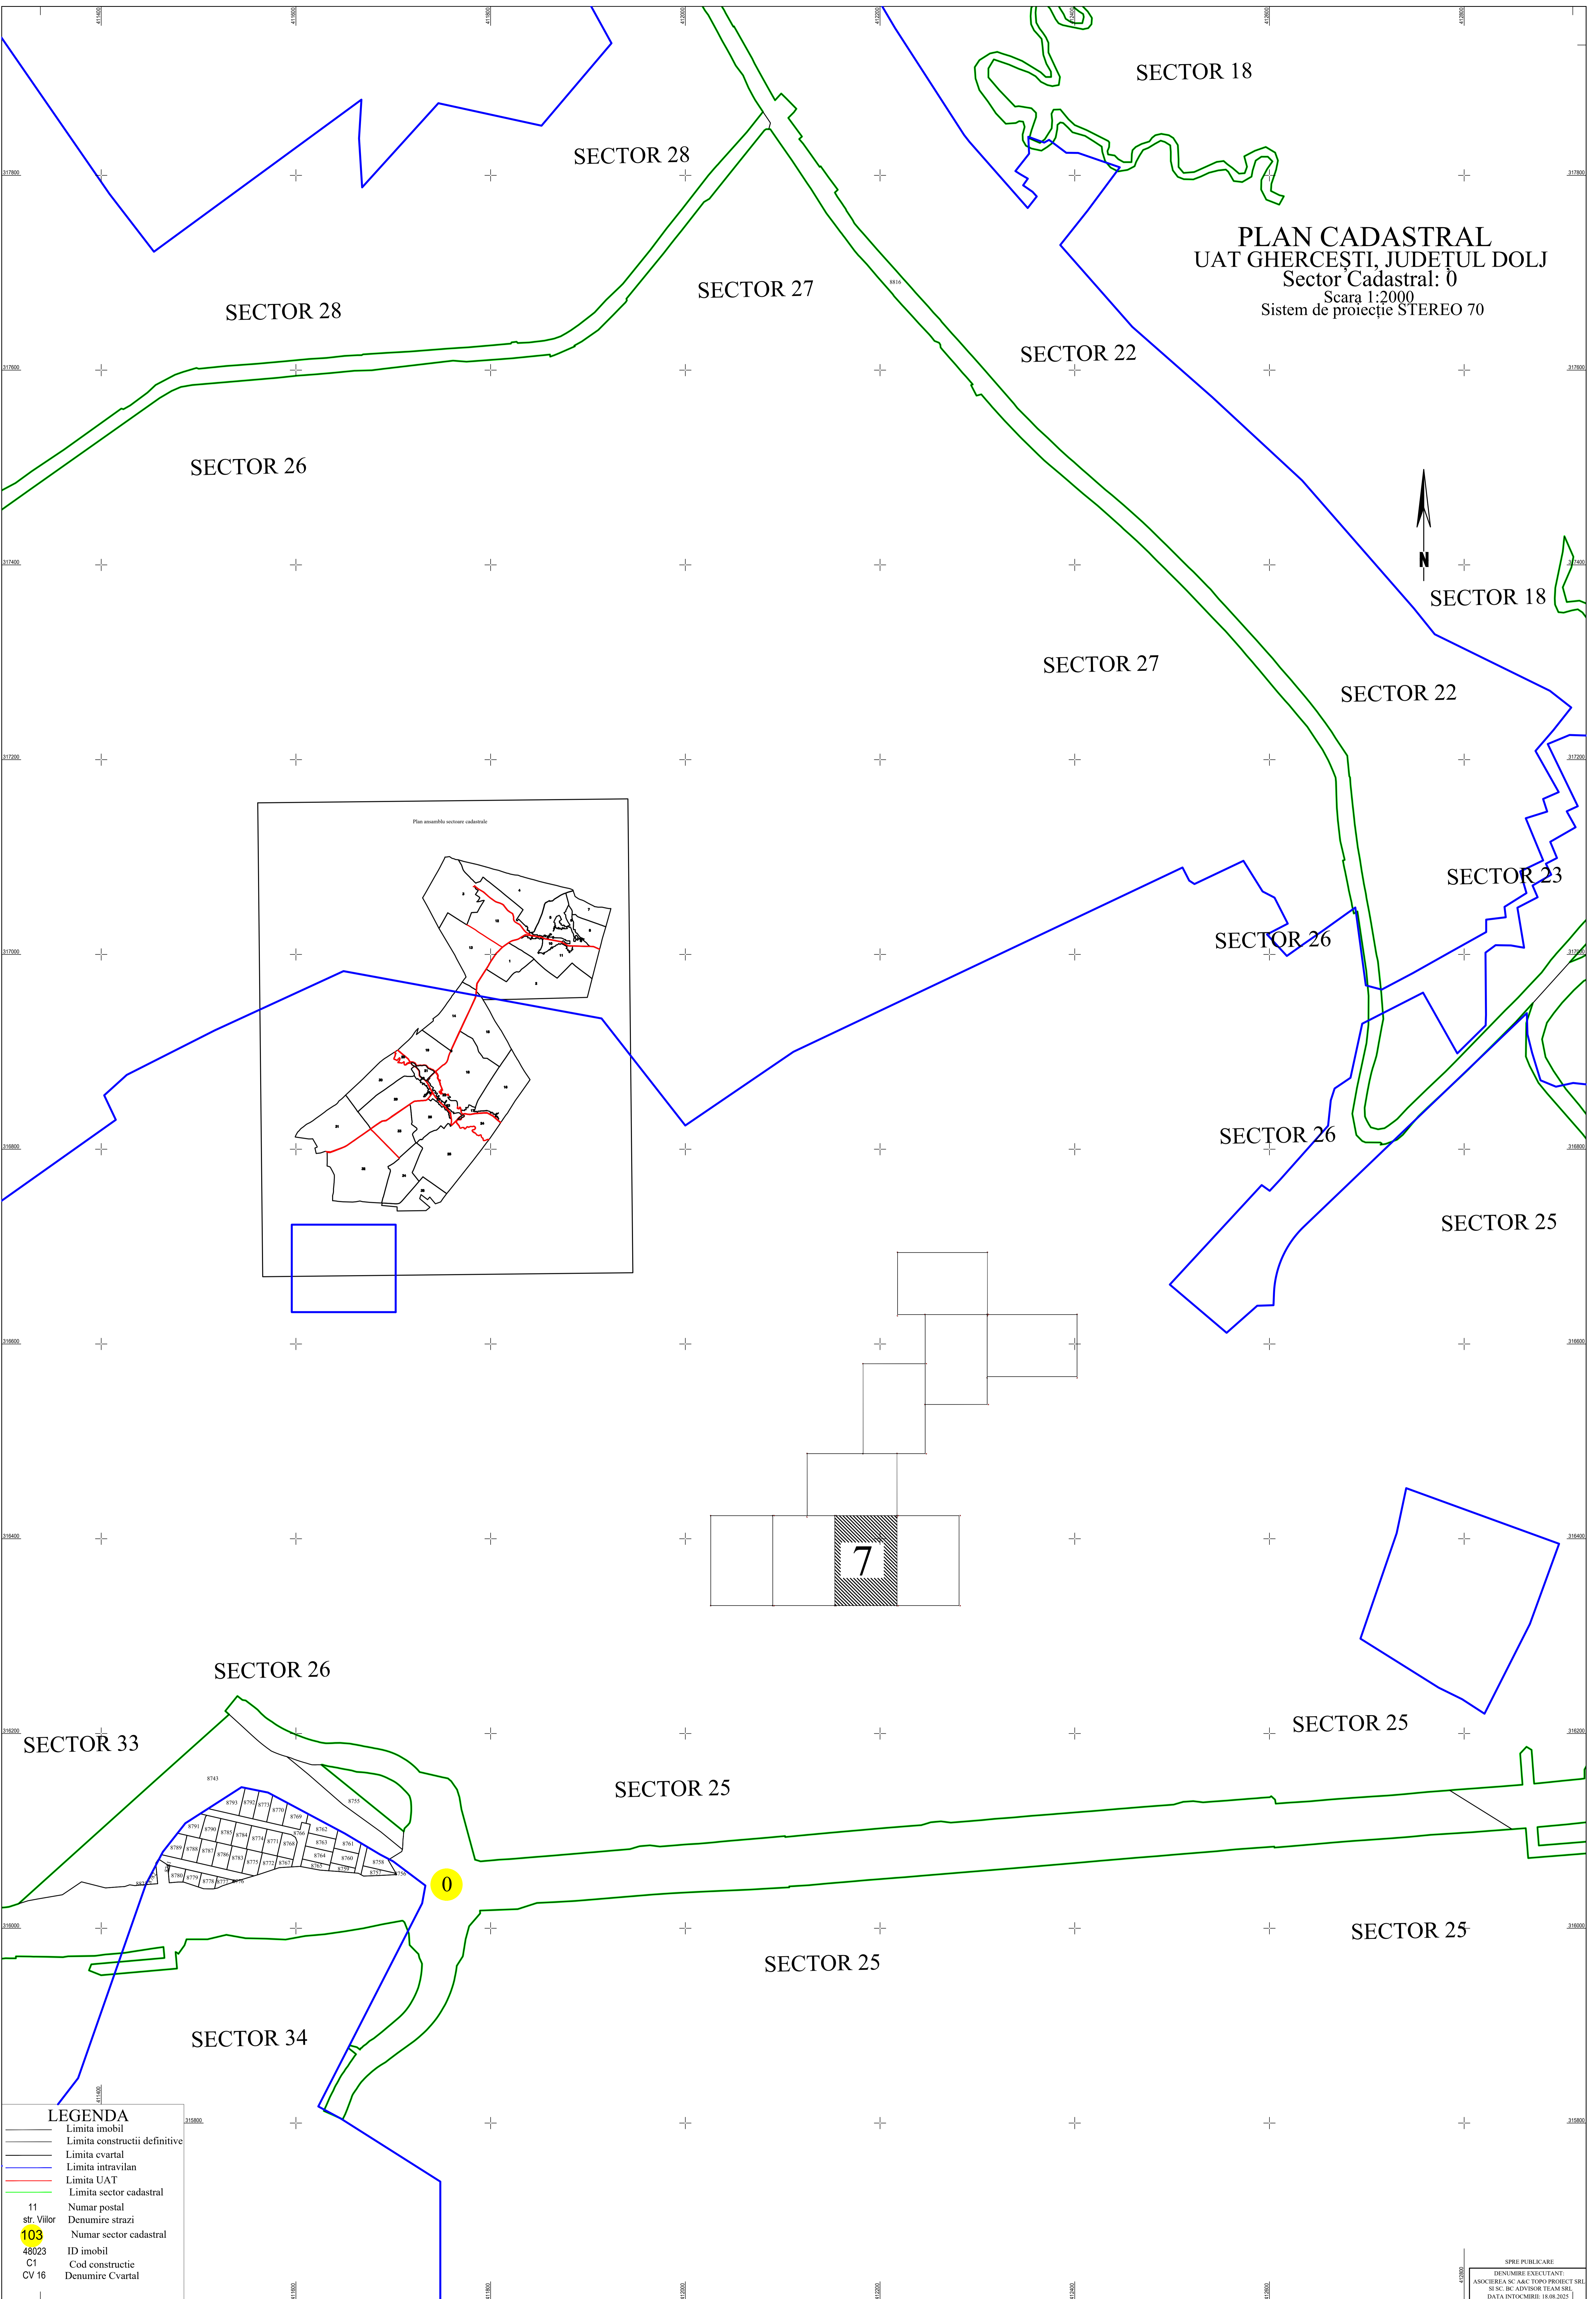

PLAN CADASTRAL
 UAT GHERCEȘTI, JUDEȚUL DOLJ
 Sector Cadastral: 0
 Scara 1:2000
 Sistem de proiecție STEREO 70

LEGENDA

	Limita imobil
	Limita constructii definitive
	Limita cvartal
	Limita intravilan
	Limita UAT
	Limita sector cadastral
11	Numar postal
sfr. Villor	Denumire strazi
103	Numar sector cadastral
48023	ID imobil
C1	Cod constructie
CV 16	Denumire Cvartal