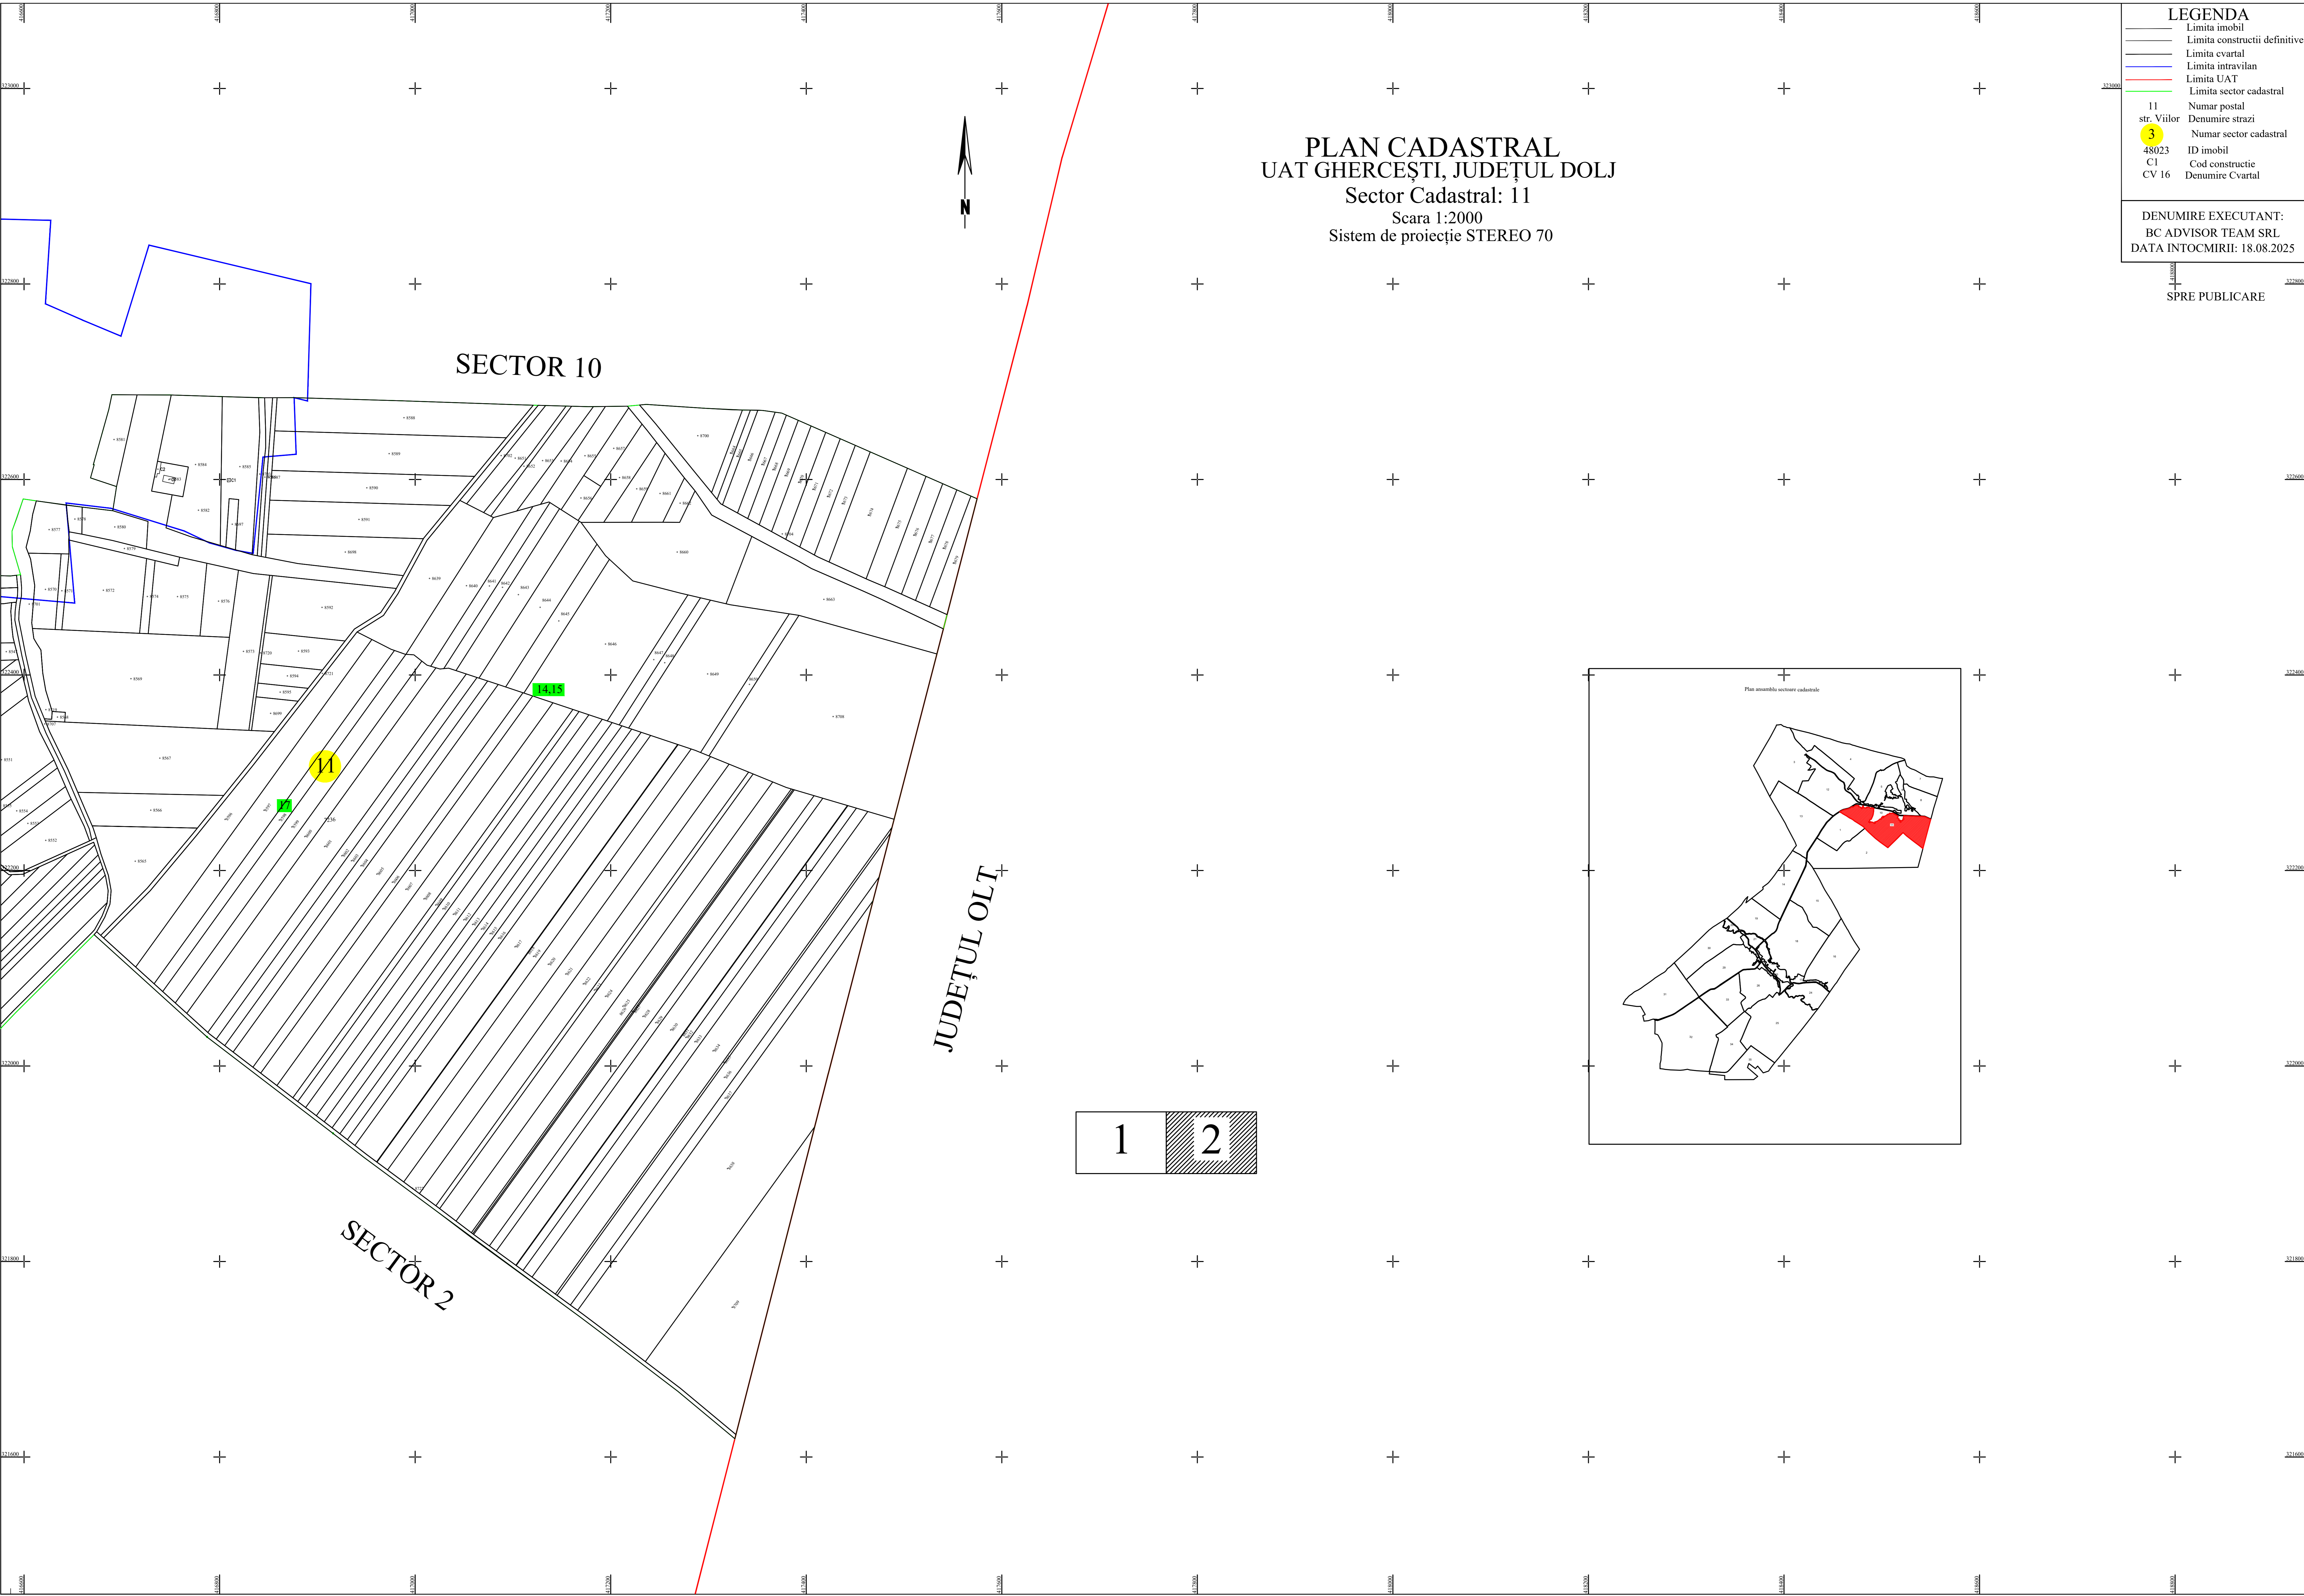

LEGENDA	
	Limita imobil
	Limita constructii definitive
	Limita cvartal
	Limita intravilan
	Limita UAT
	Limita sector cadastral
11	Numar postal
str. Viilor	Denumire strazi
	Numar sector cadastral
48023	ID imobil
C1	Cod constructie
CV 16	Denumire Cvartal

DENUMIRE EXECUTANT:
BC ADVISOR TEAM SRL
DATA INTOCMIRII: 18.08.2025

SPRE PUBLICARE

PLAN CADASTRAL
UAT GHERCEȘTI, JUDEȚUL DOLJ
Sector Cadastral: 11
Scara 1:2000
Sistem de proiecție STEREO 70

SECTOR 10

JUDEȚUL OLT

SECTOR 2

1 2