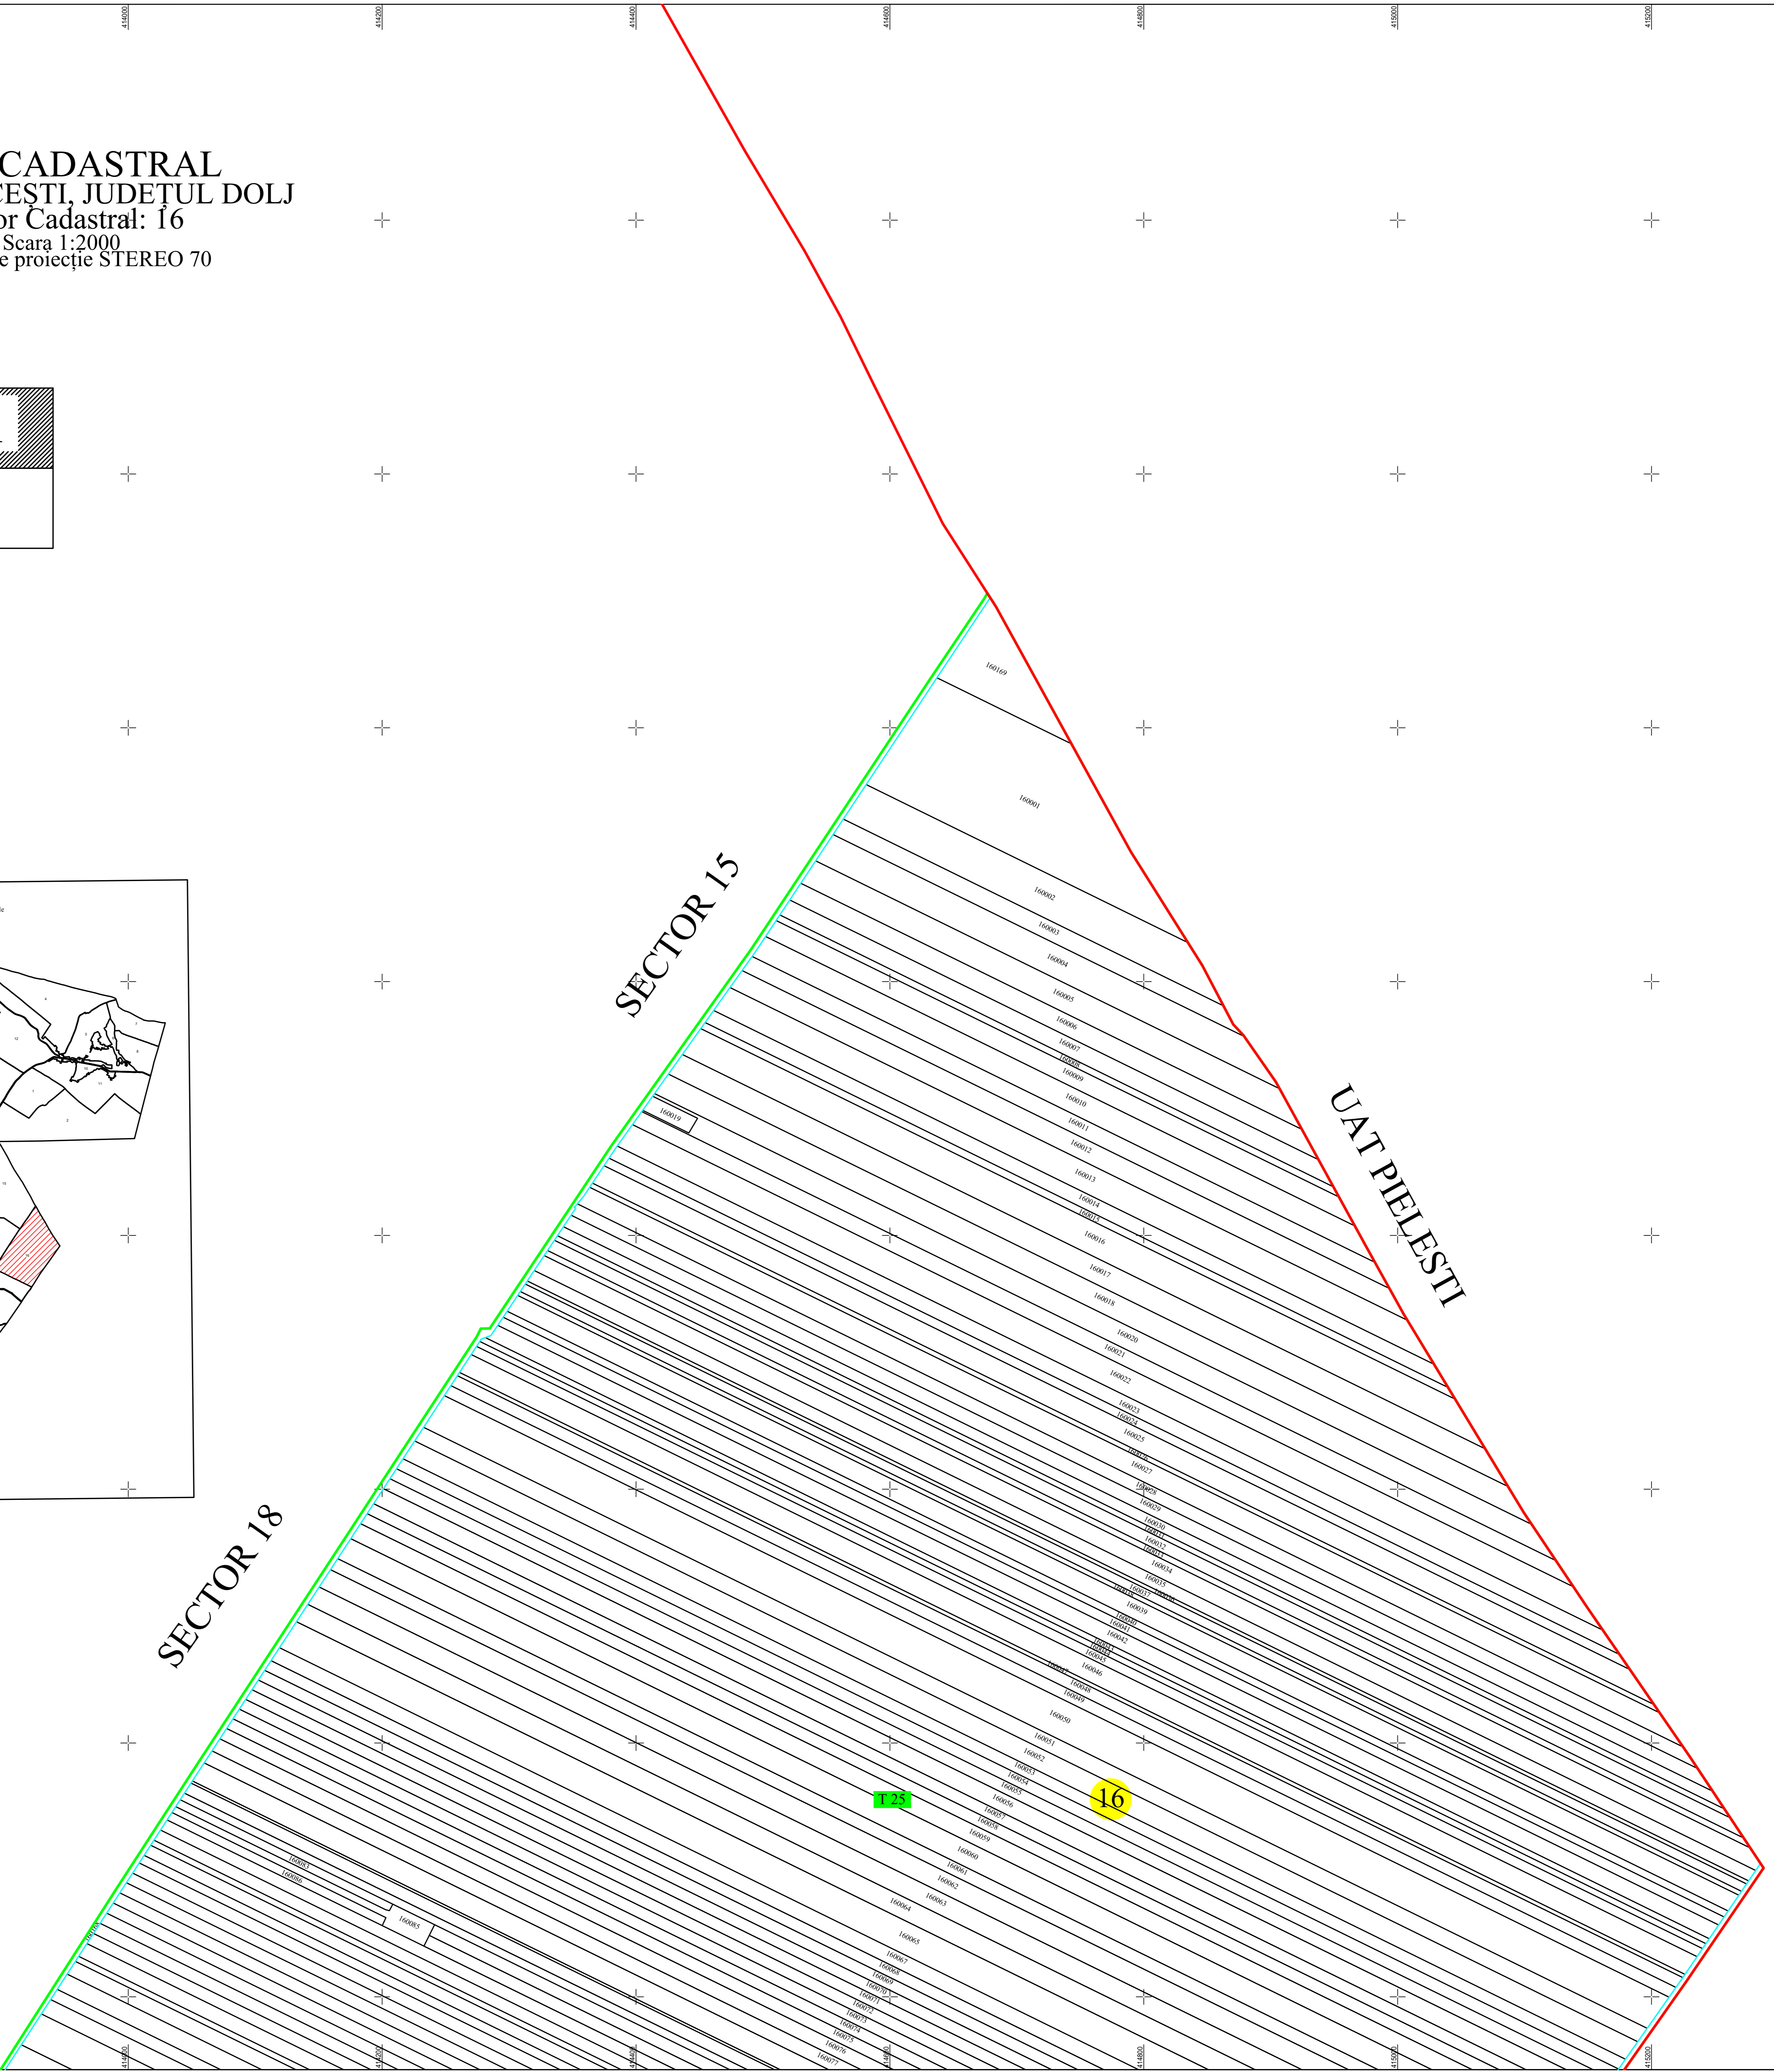

DENUMIRE EXECUTANT:
BC ADVISOR TEAM SRL
DATA INTOCMIRII: 14.04.2025

SPRE PUBLICARE

PLAN CADASTRAL
UAT GHERCEȘTI, JUDEȚUL DOLJ
Sector Cadastral: 16
Scara 1:2000
Sistem de proiecție STEREO 70

LEGENDA

	Limita imobil
	Limita constructii definitive
	Limita cvartal
	Limita intravilan
	Limita UAT
	Limita sector cadastral
11	Numar postal
str. Viilor	Denumire strazi
103	Numar sector cadastral
48023	ID imobil
C1	Cod constructie
CV 16	Denumire Cvartal