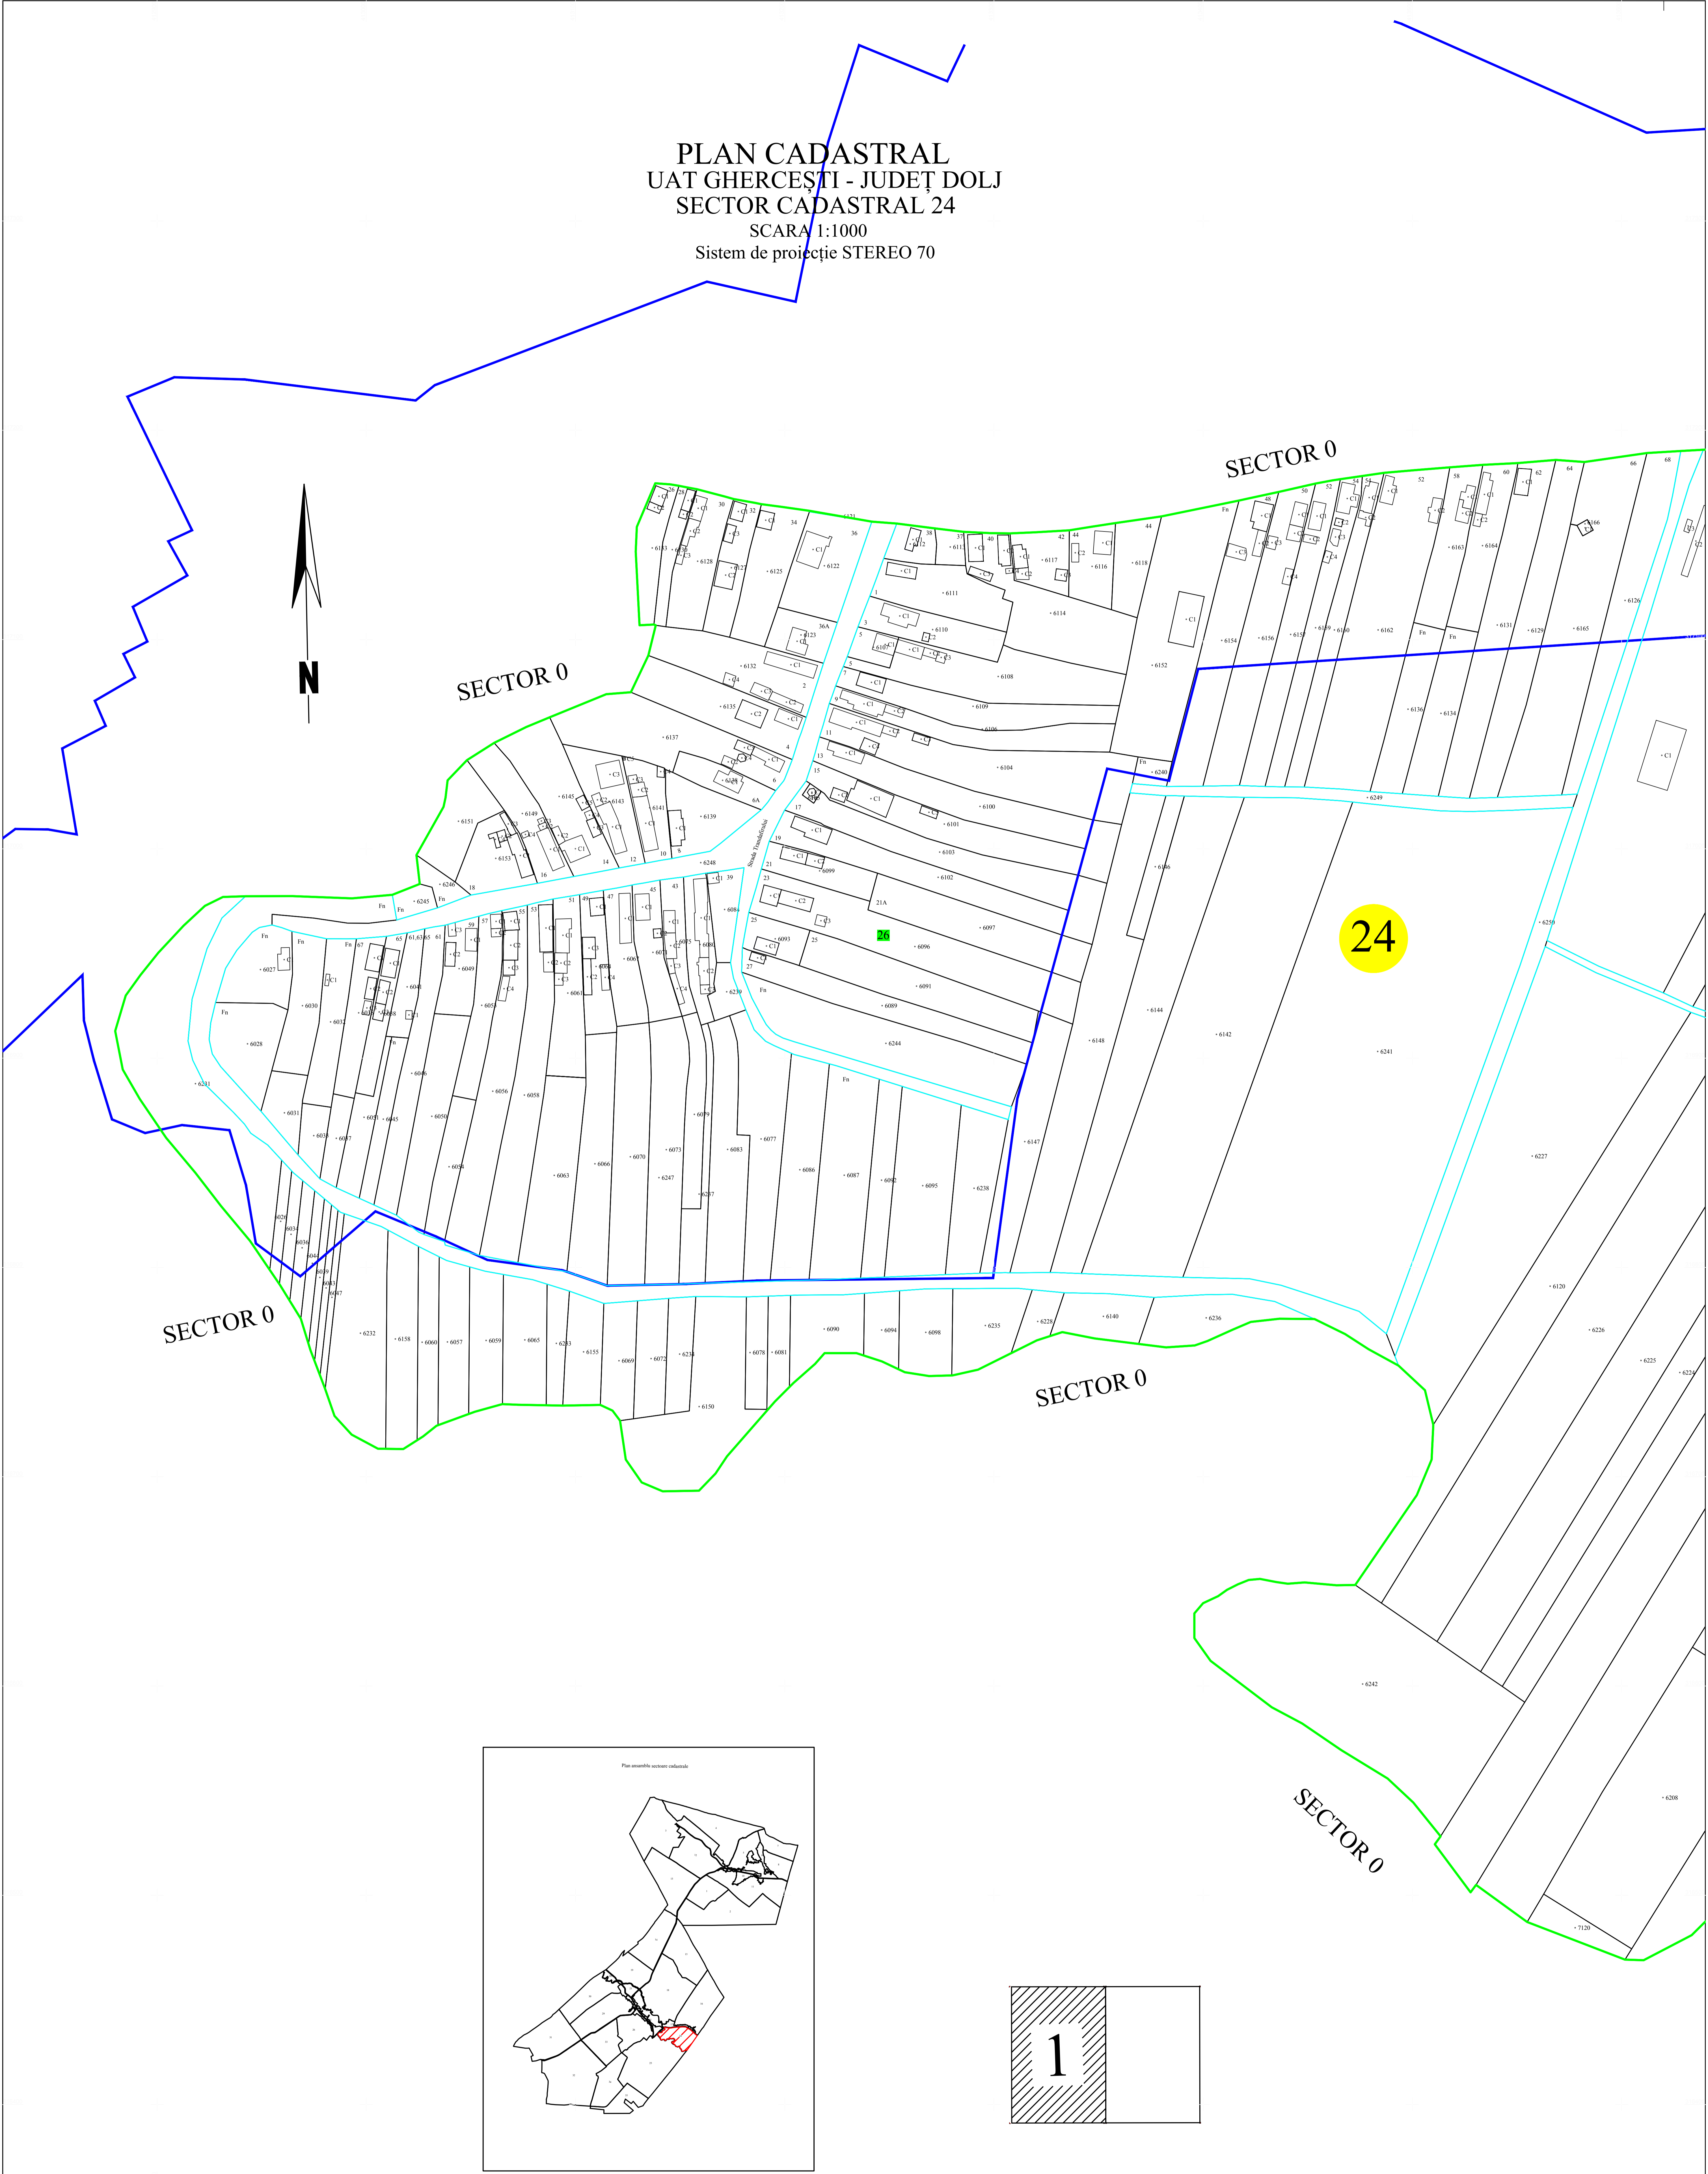

PLAN CADASTRAL
 UAT GHERCEȘTI - JUDEȚ DOLJ
 SECTOR CADASTRAL 24
 SCARA 1:1000
 Sistem de proiecție STEREO 70

- Legenda:
- Limită UAT
 - Limită intravilan
 - Limită tarla/cvartal
 - Limită parcelă
 - Limită sector cadastral
 - 17 Număr sector cadastral
 - 60 Număr tarla
 - Construcții industriale și edilitare
 - Construcții anexe
 - Construcții locuințe
 - Construcții administrative și sociale
 - Ape curgătoare