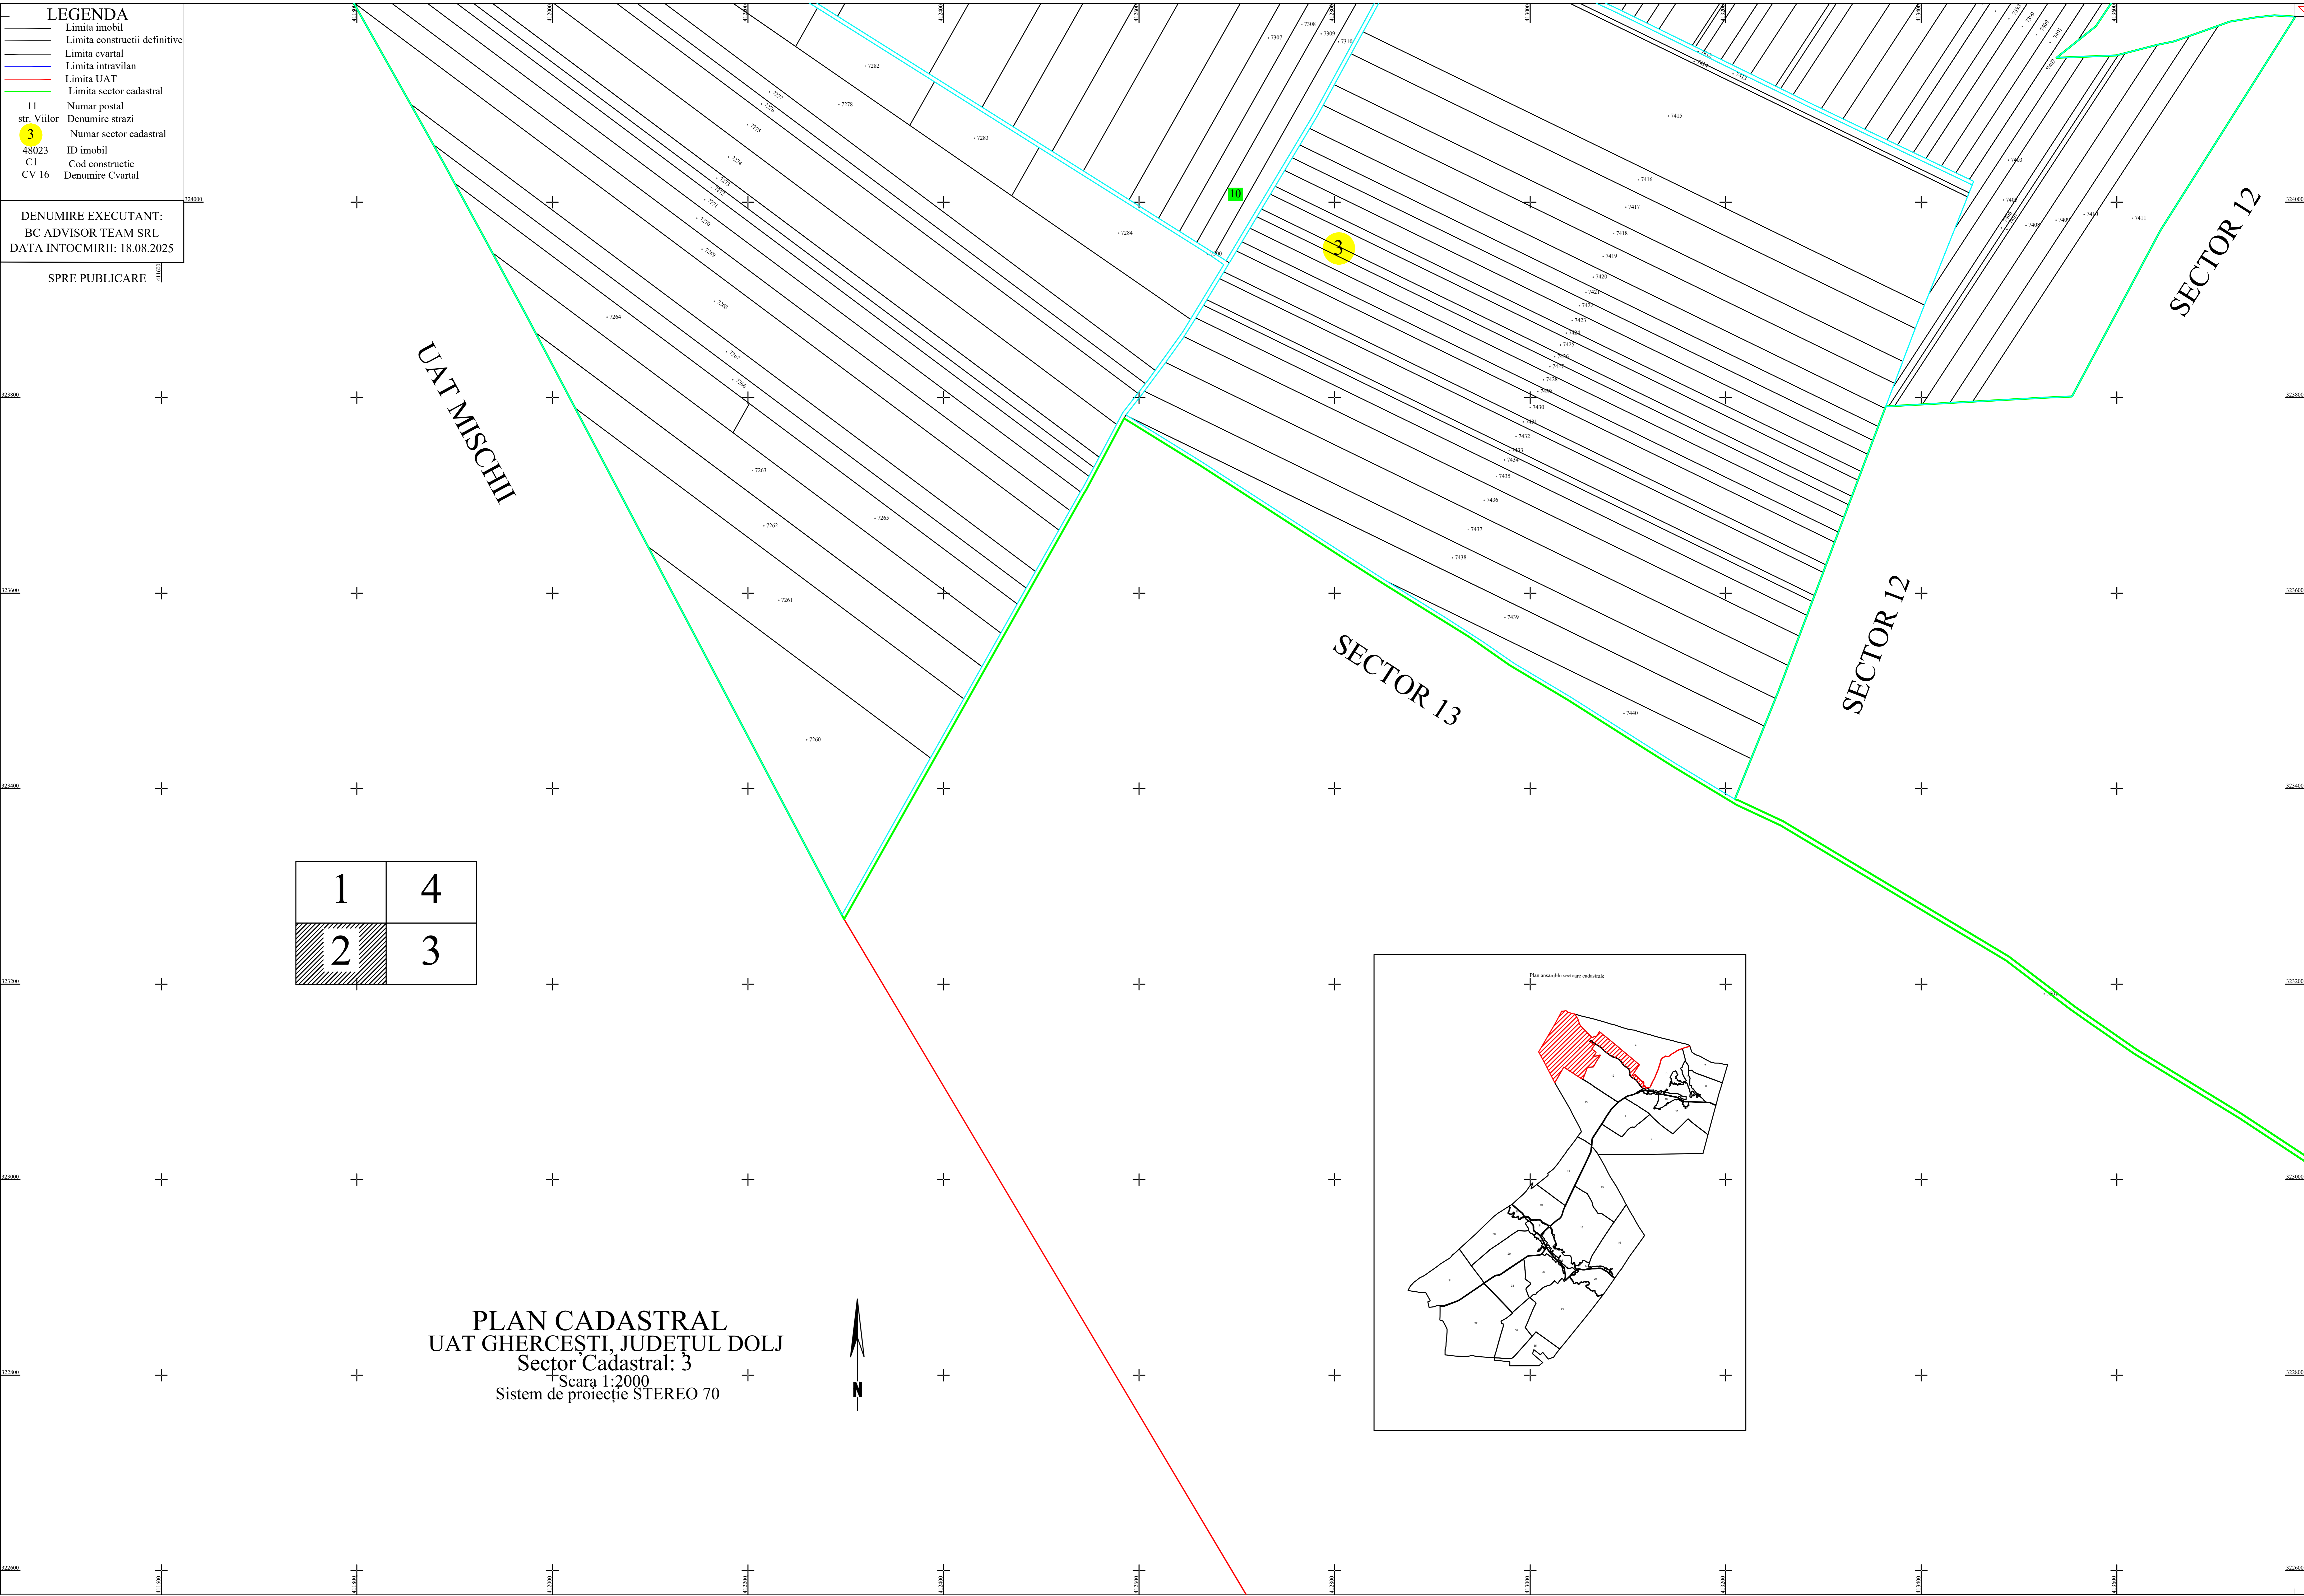

**LEGENDA**

	Limita imobil
	Limita constructii definitive
	Limita cvartal
	Limita intravilan
	Limita UAT
	Limita sector cadastral
11	Numar postal
str. Viilor	Denumire strazi
	Numar sector cadastral
48023	ID imobil
C1	Cod constructie
CV 16	Denumire Cvartal

DENUMIRE EXECUTANT:  
BC ADVISOR TEAM SRL  
DATA INTOCMIRII: 18.08.2025

SPRE PUBLICARE

1	4
2	3

**PLAN CADASTRAL**  
UAT GHERCEȘTI, JUDEȚUL DOLJ  
Sector Cadastral: 3  
Scara 1:2000  
Sistem de proiectie STEREO 70