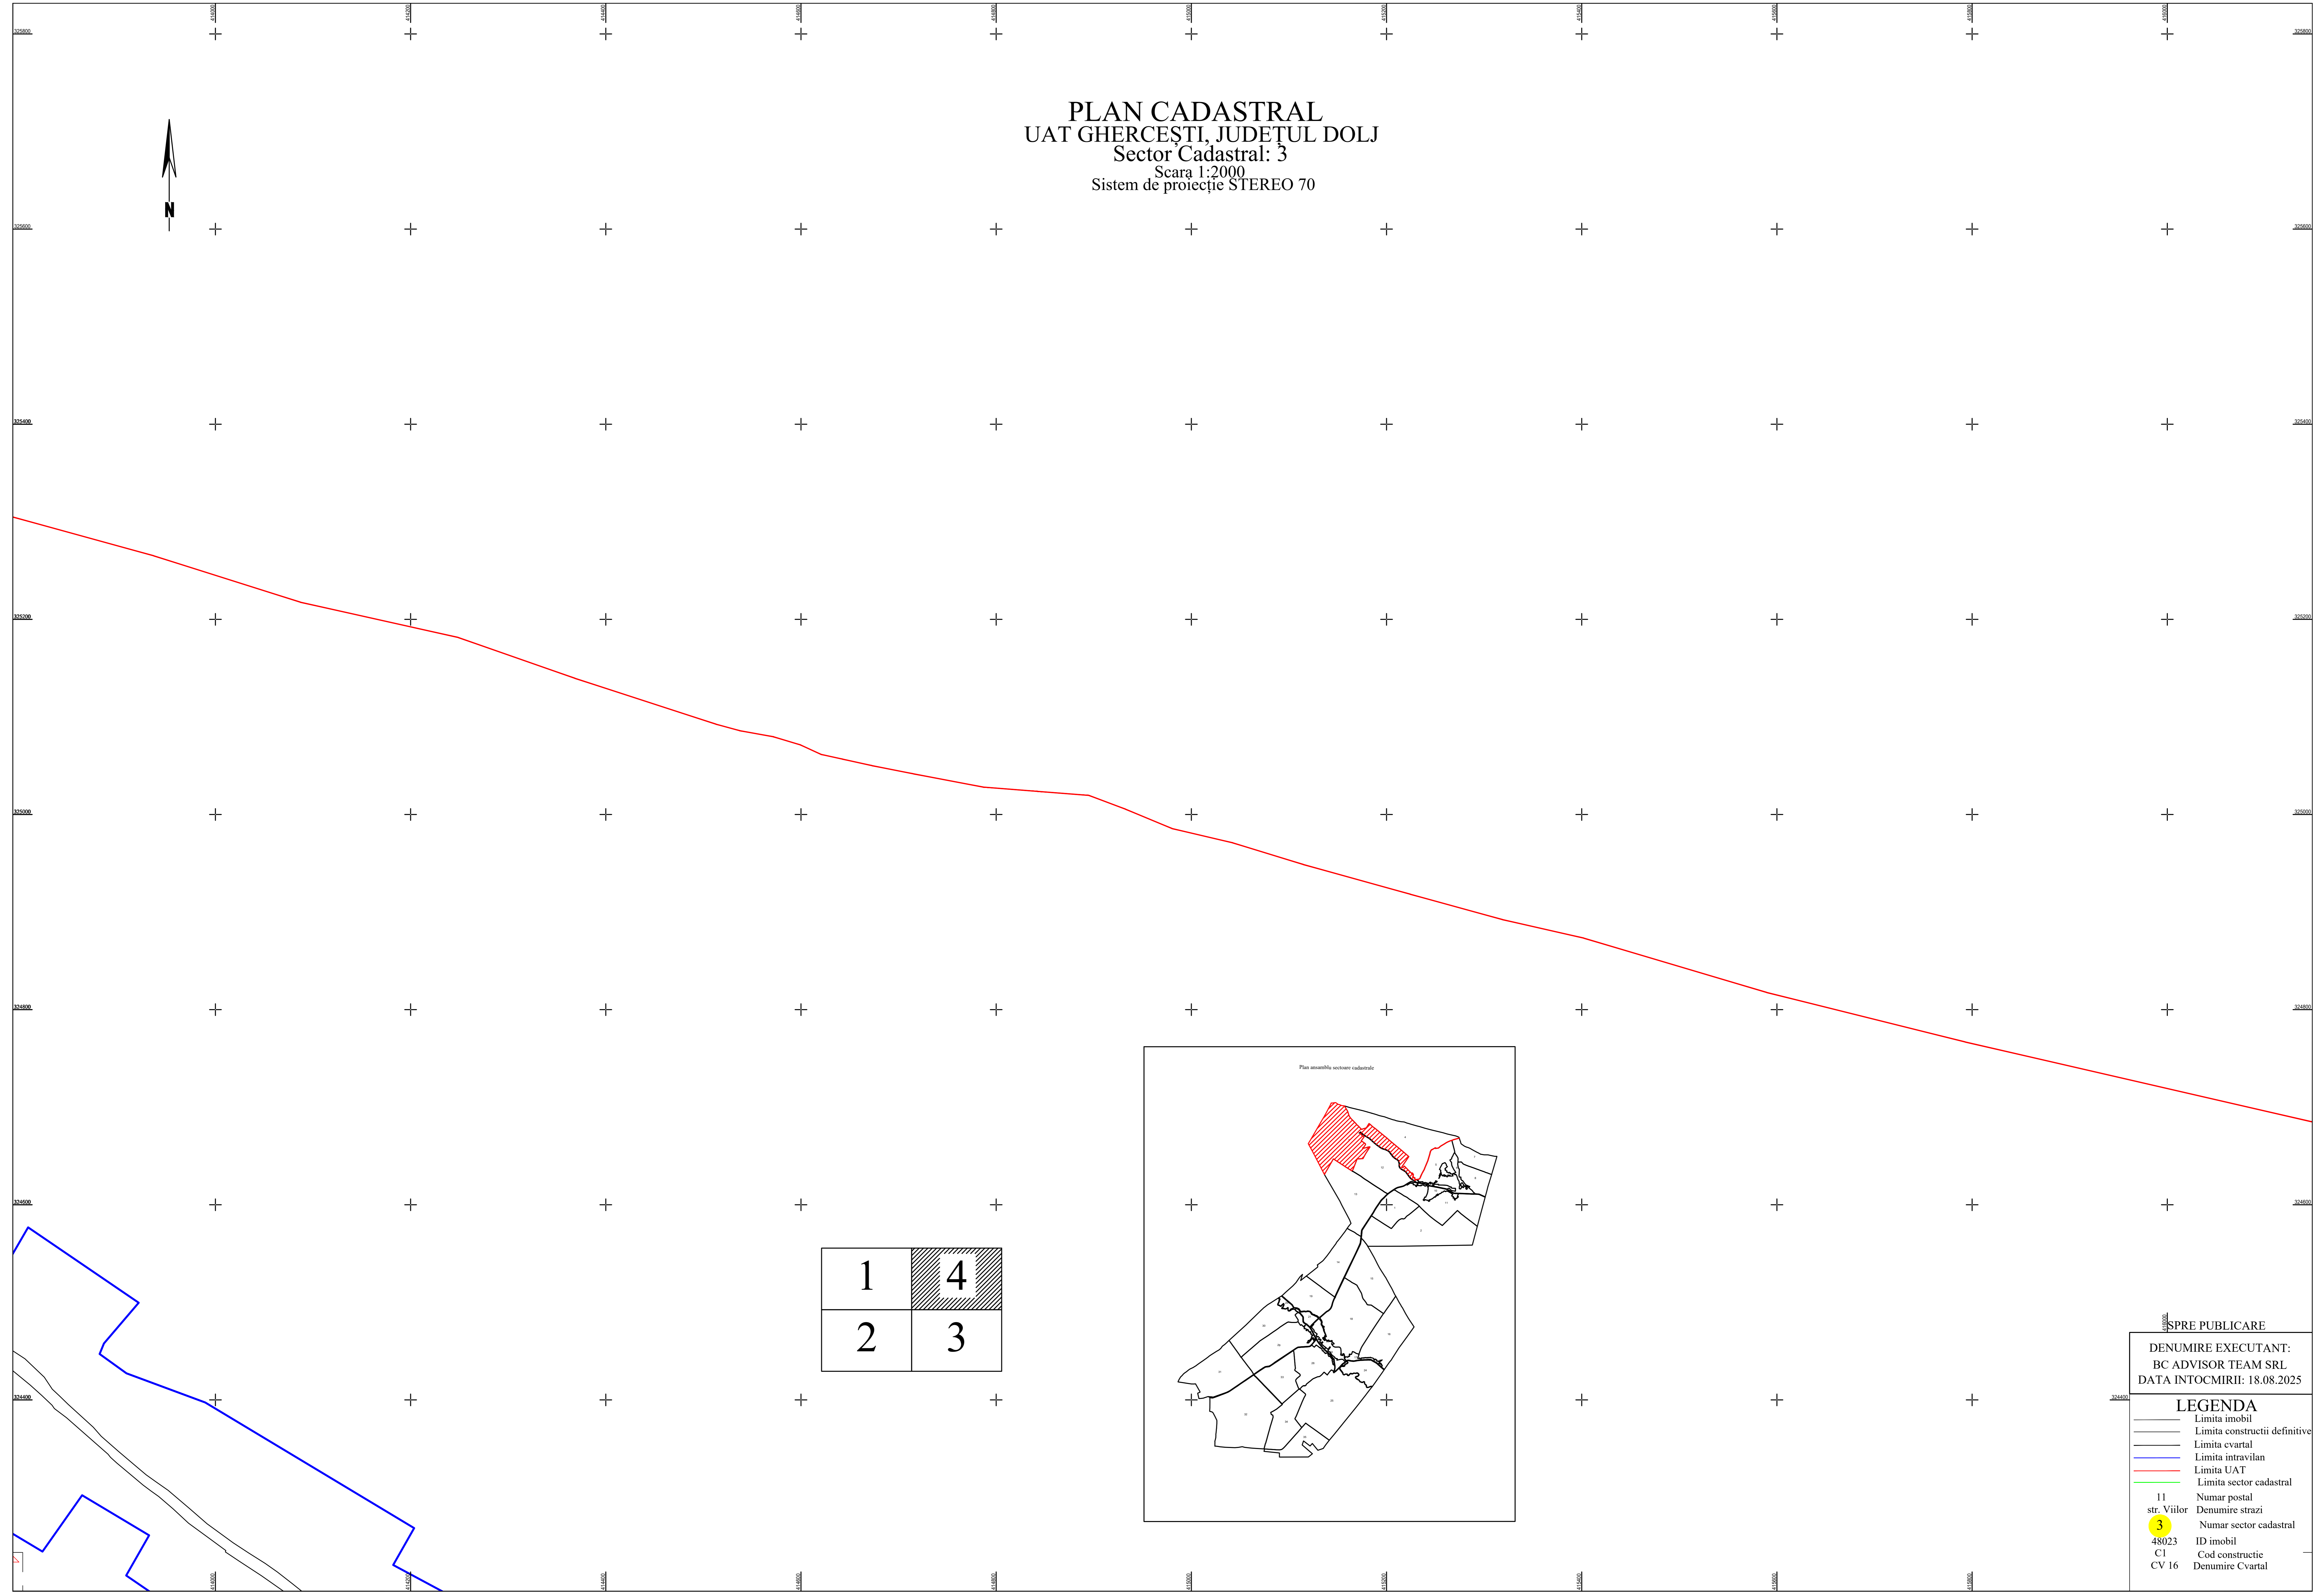

PLAN CADASTRAL
 UAT GHERCEȘTI, JUDEȚUL DOLJ
 Sector Cadastral: 3
 Scara 1:2000
 Sistem de proiecție STEREO 70

1	4
2	3

SPRE PUBLICARE

DENUMIRE EXECUTANT:
 BC ADVISOR TEAM SRL
 DATA INTOCMIRII: 18.08.2025

LEGENDA

	Limita imobil
	Limita constructii definitive
	Limita cvartal
	Limita intravilan
	Limita UAT
	Limita sector cadastral
11	Numar postal
str: Viilor	Denumire strazi
3	Numar sector cadastral
48023	ID imobil
C1	Cod constructie
CV 16	Denumire Cvartal