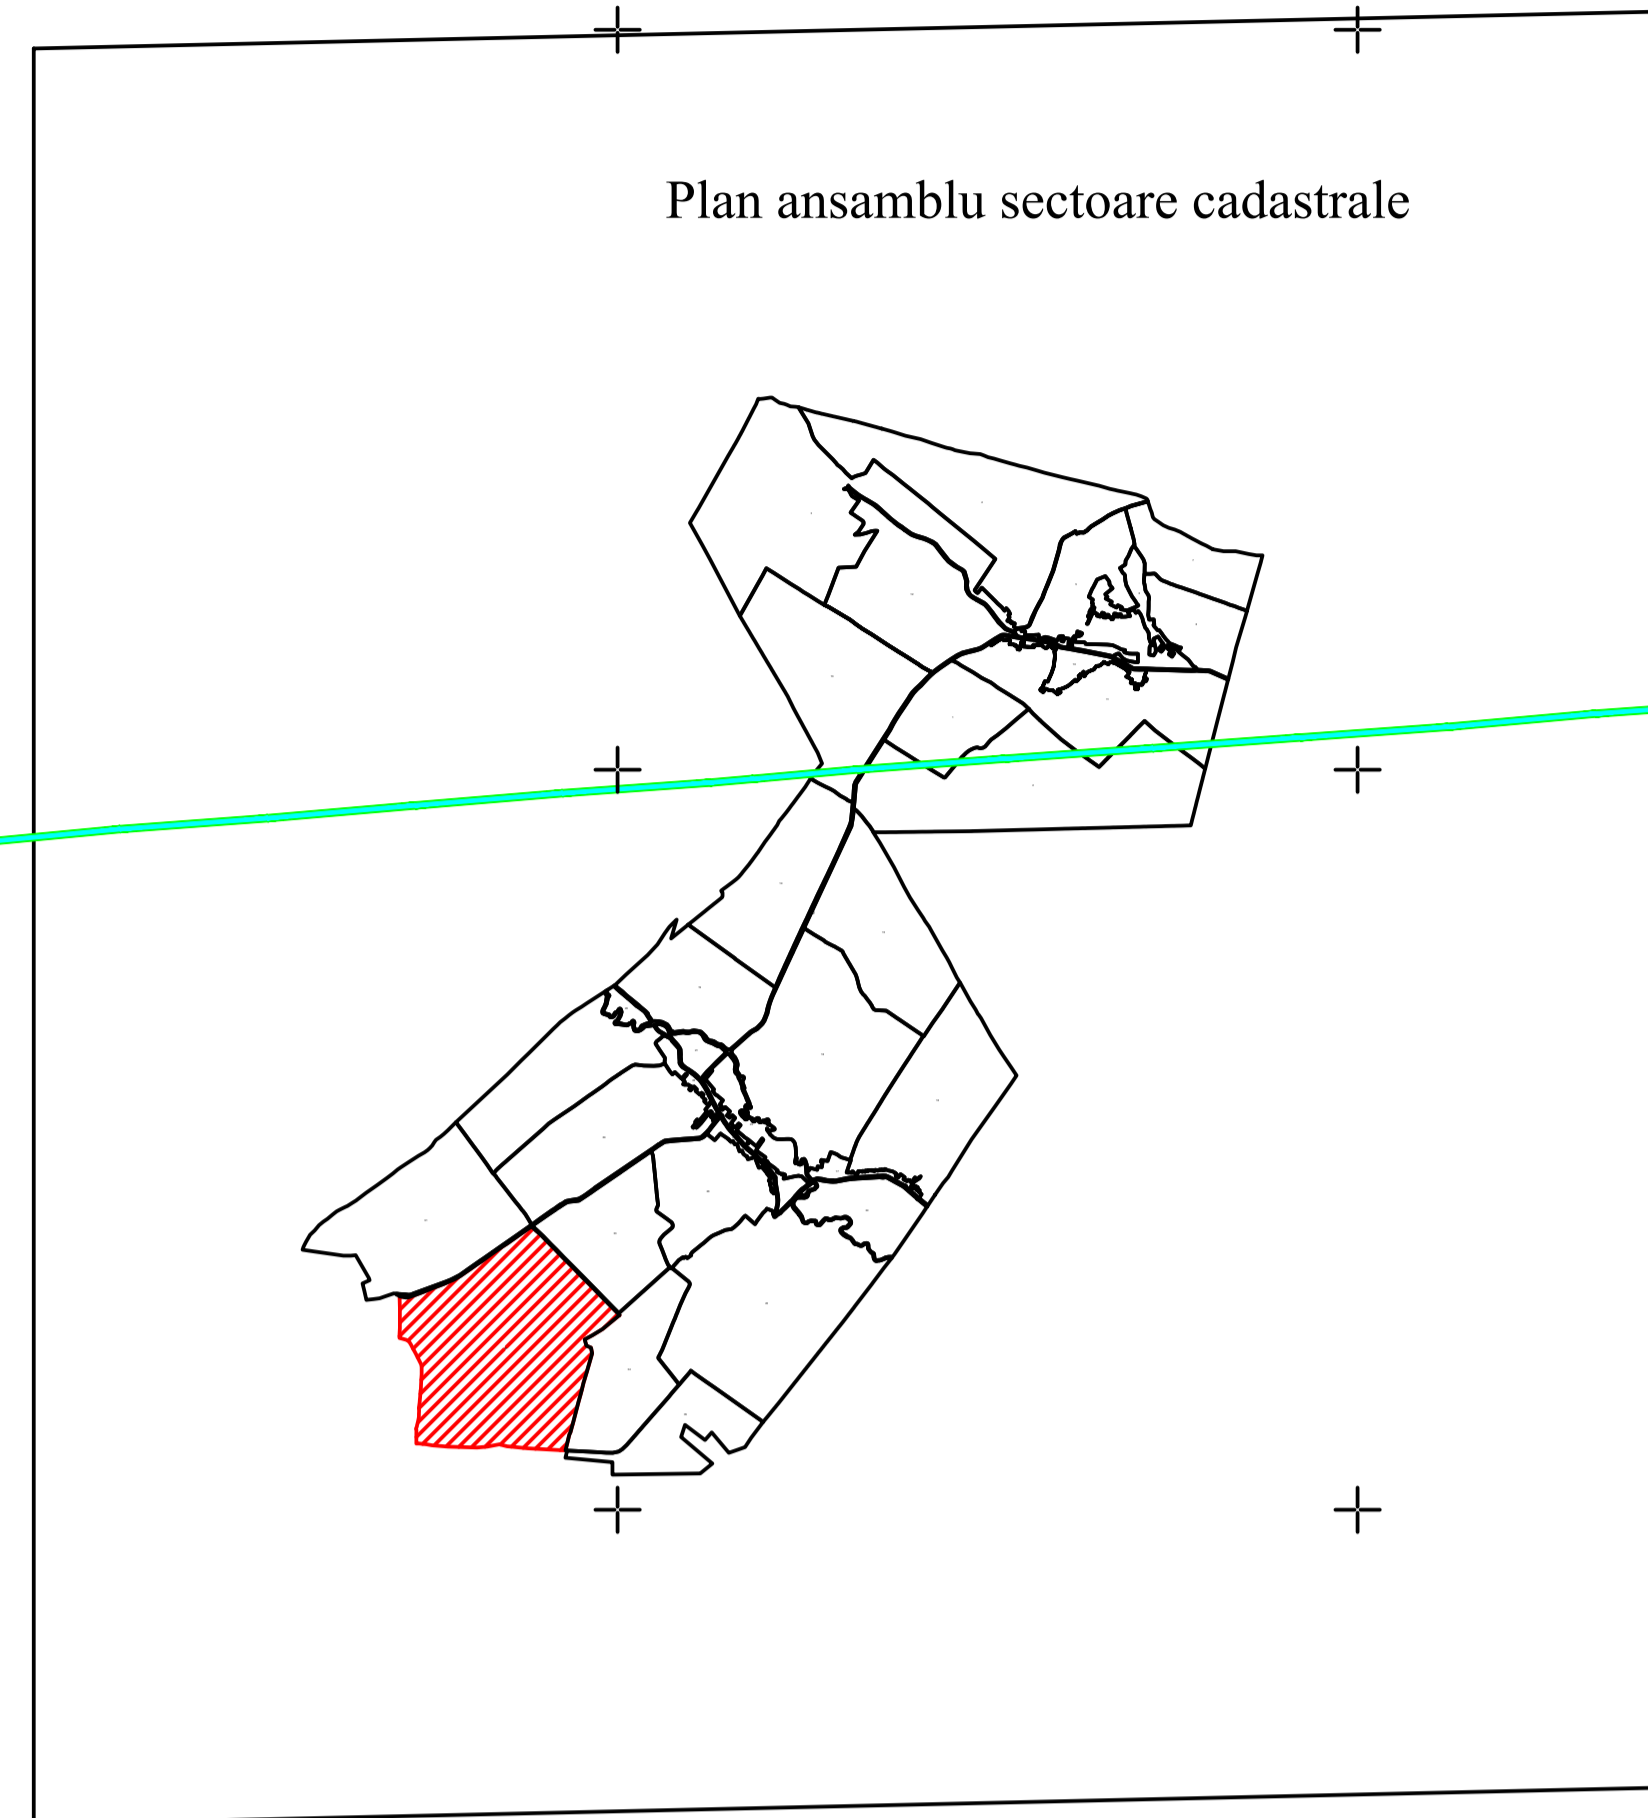

PLAN CADASTRAL
UAT GHERCEȘTI - JUDEȚ DOLJ
SECTOR CADASTRAL 32
SCARA 1:1000
Sistem de proiecție STEREO 70

- Legenda:
- Limită UAT
 - Limită intravilan
 - Limită tarla/cvartal
 - Limită parcelă
 - Limită sector cadastral
 - 17 Număr sector cadastral
 - 760 Număr tarla
 - Construcții industriale și edilitare
 - Construcții anexe
 - Construcții locuințe
 - Construcții administrative și sociale
 - Ape curgătoare

DENUMIRE EXECUTANT:
BC ADVISOR TEAM S.R.L.
DATA INTOCMIRII: 18.08.2025

SPRE PUBLICARE

Plan ansamblu sectoare cadastrale

SECTOR 0

SECTOR 0

32

41