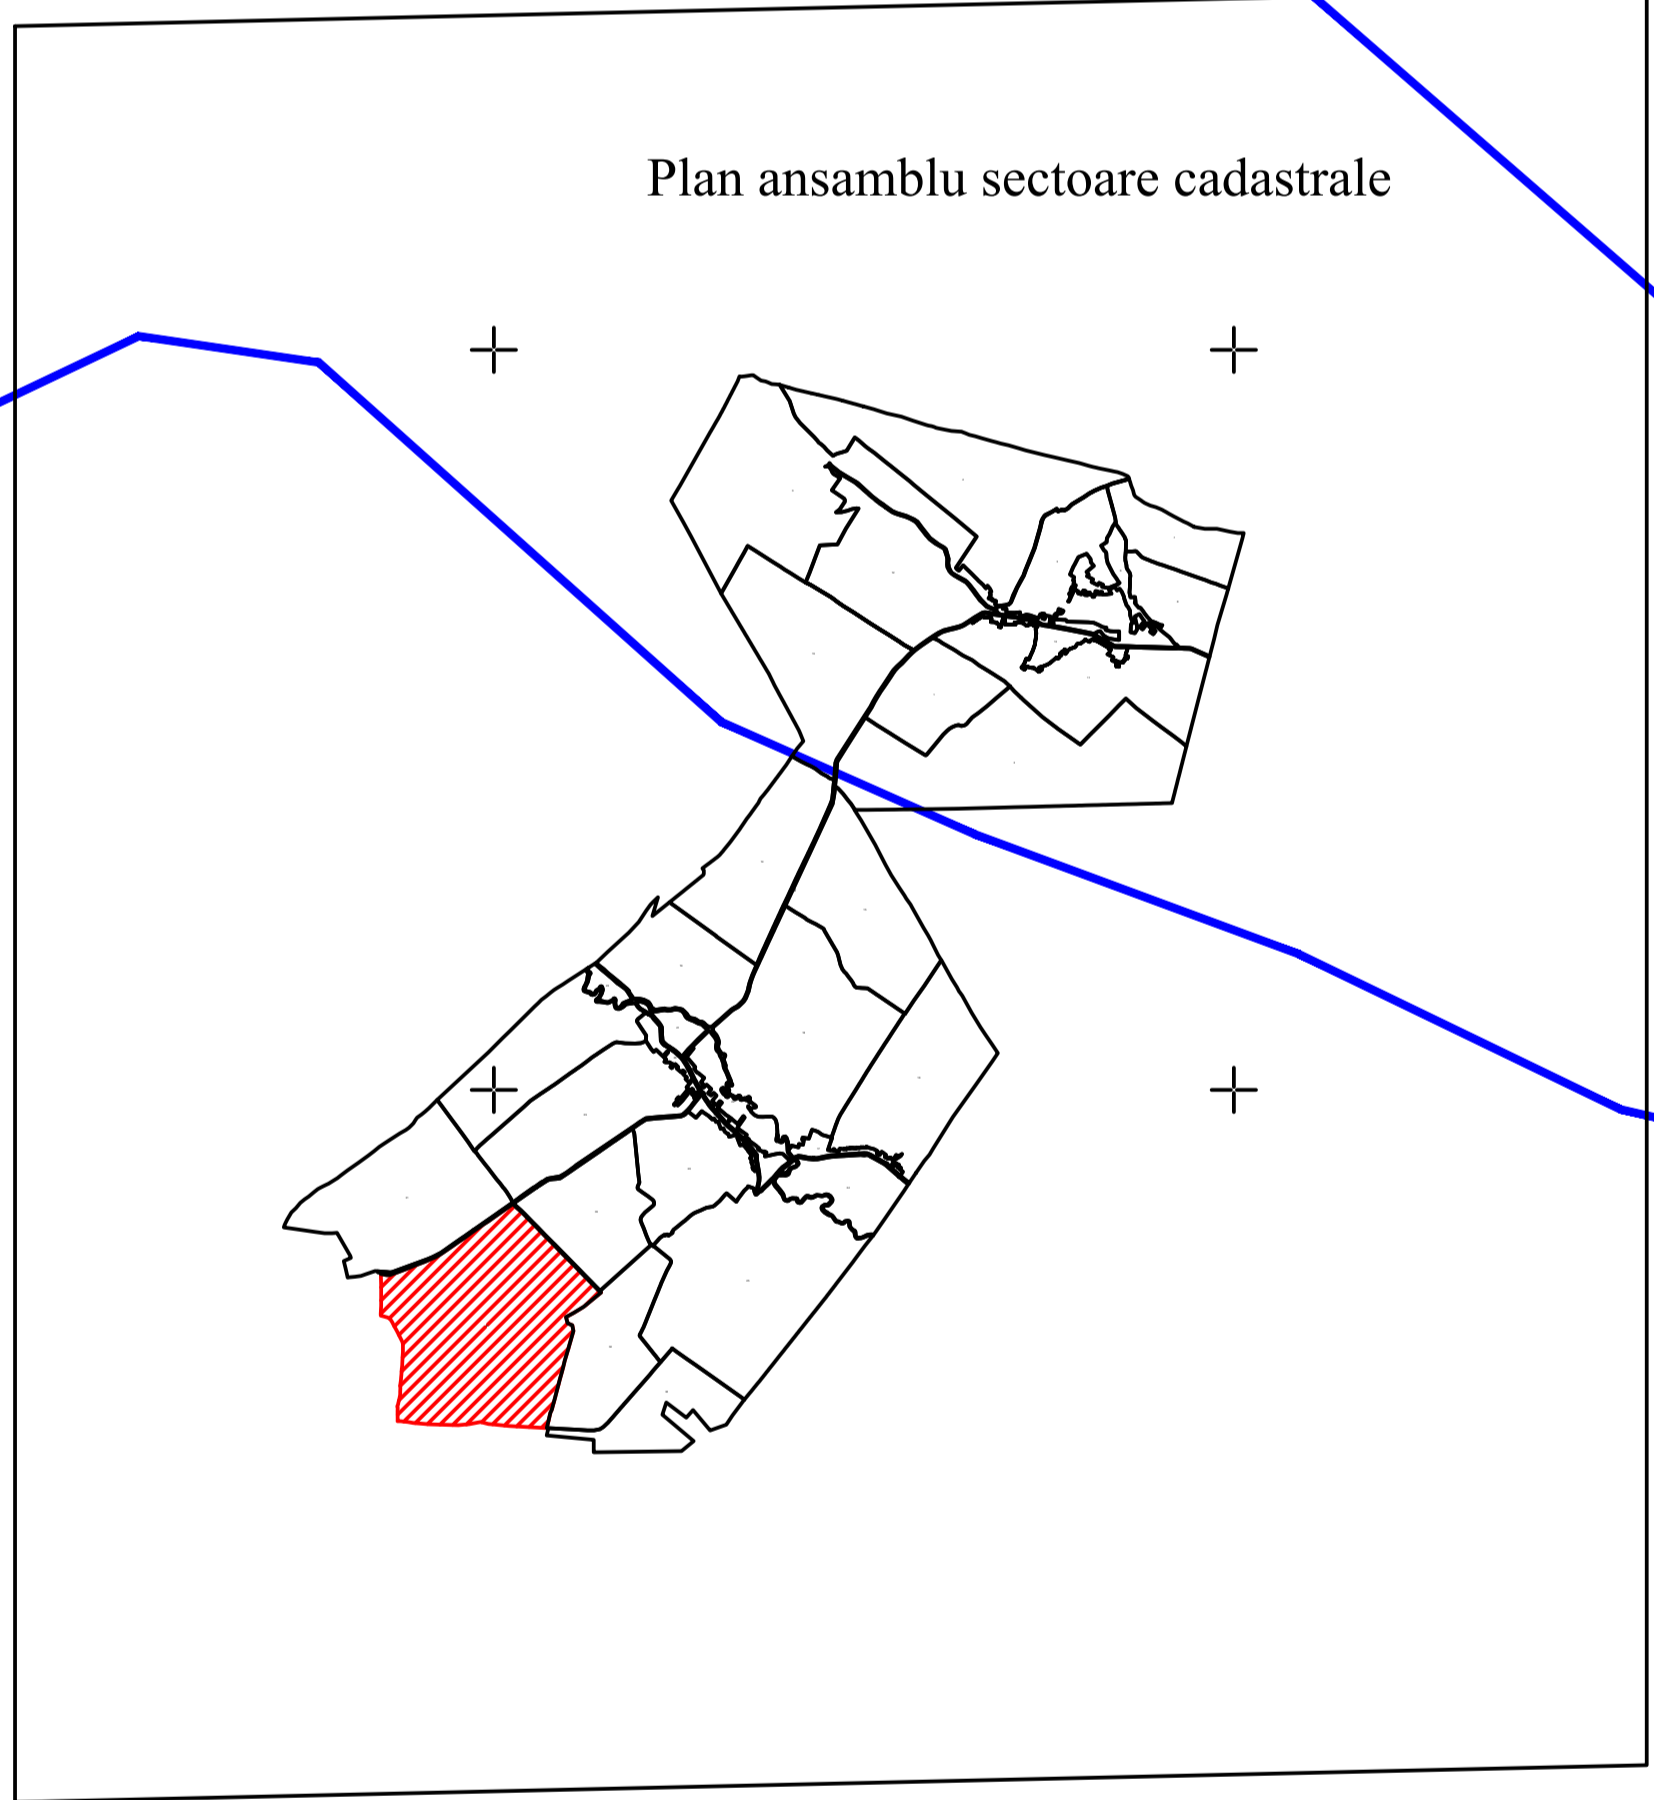

PLAN CADASTRAL
UAT GHERCEȘTI - JUDEȚ DOLJ
SECTOR CADASTRAL 32
SCARA 1:1000
Sistem de proiecție STEREO 70

SPRE PUBLICARE

DENUMIRE EXECUTANT:
BC ADVISOR TEAM S.R.L.
DATA INTOCMIRII: 18.08.2025

- Legenda:
- Limită UAT
 - Limită intravilan
 - Limită tarla/cvartal
 - Limită parcelă
 - Limită sector cadastral
 - 32 Număr sector cadastral
 - 41 Număr tarla
 - Construcții industriale și edititare
 - Construcții anexe
 - Construcții locuințe
 - Construcții administrative și sociale
 - Ape curgătoare