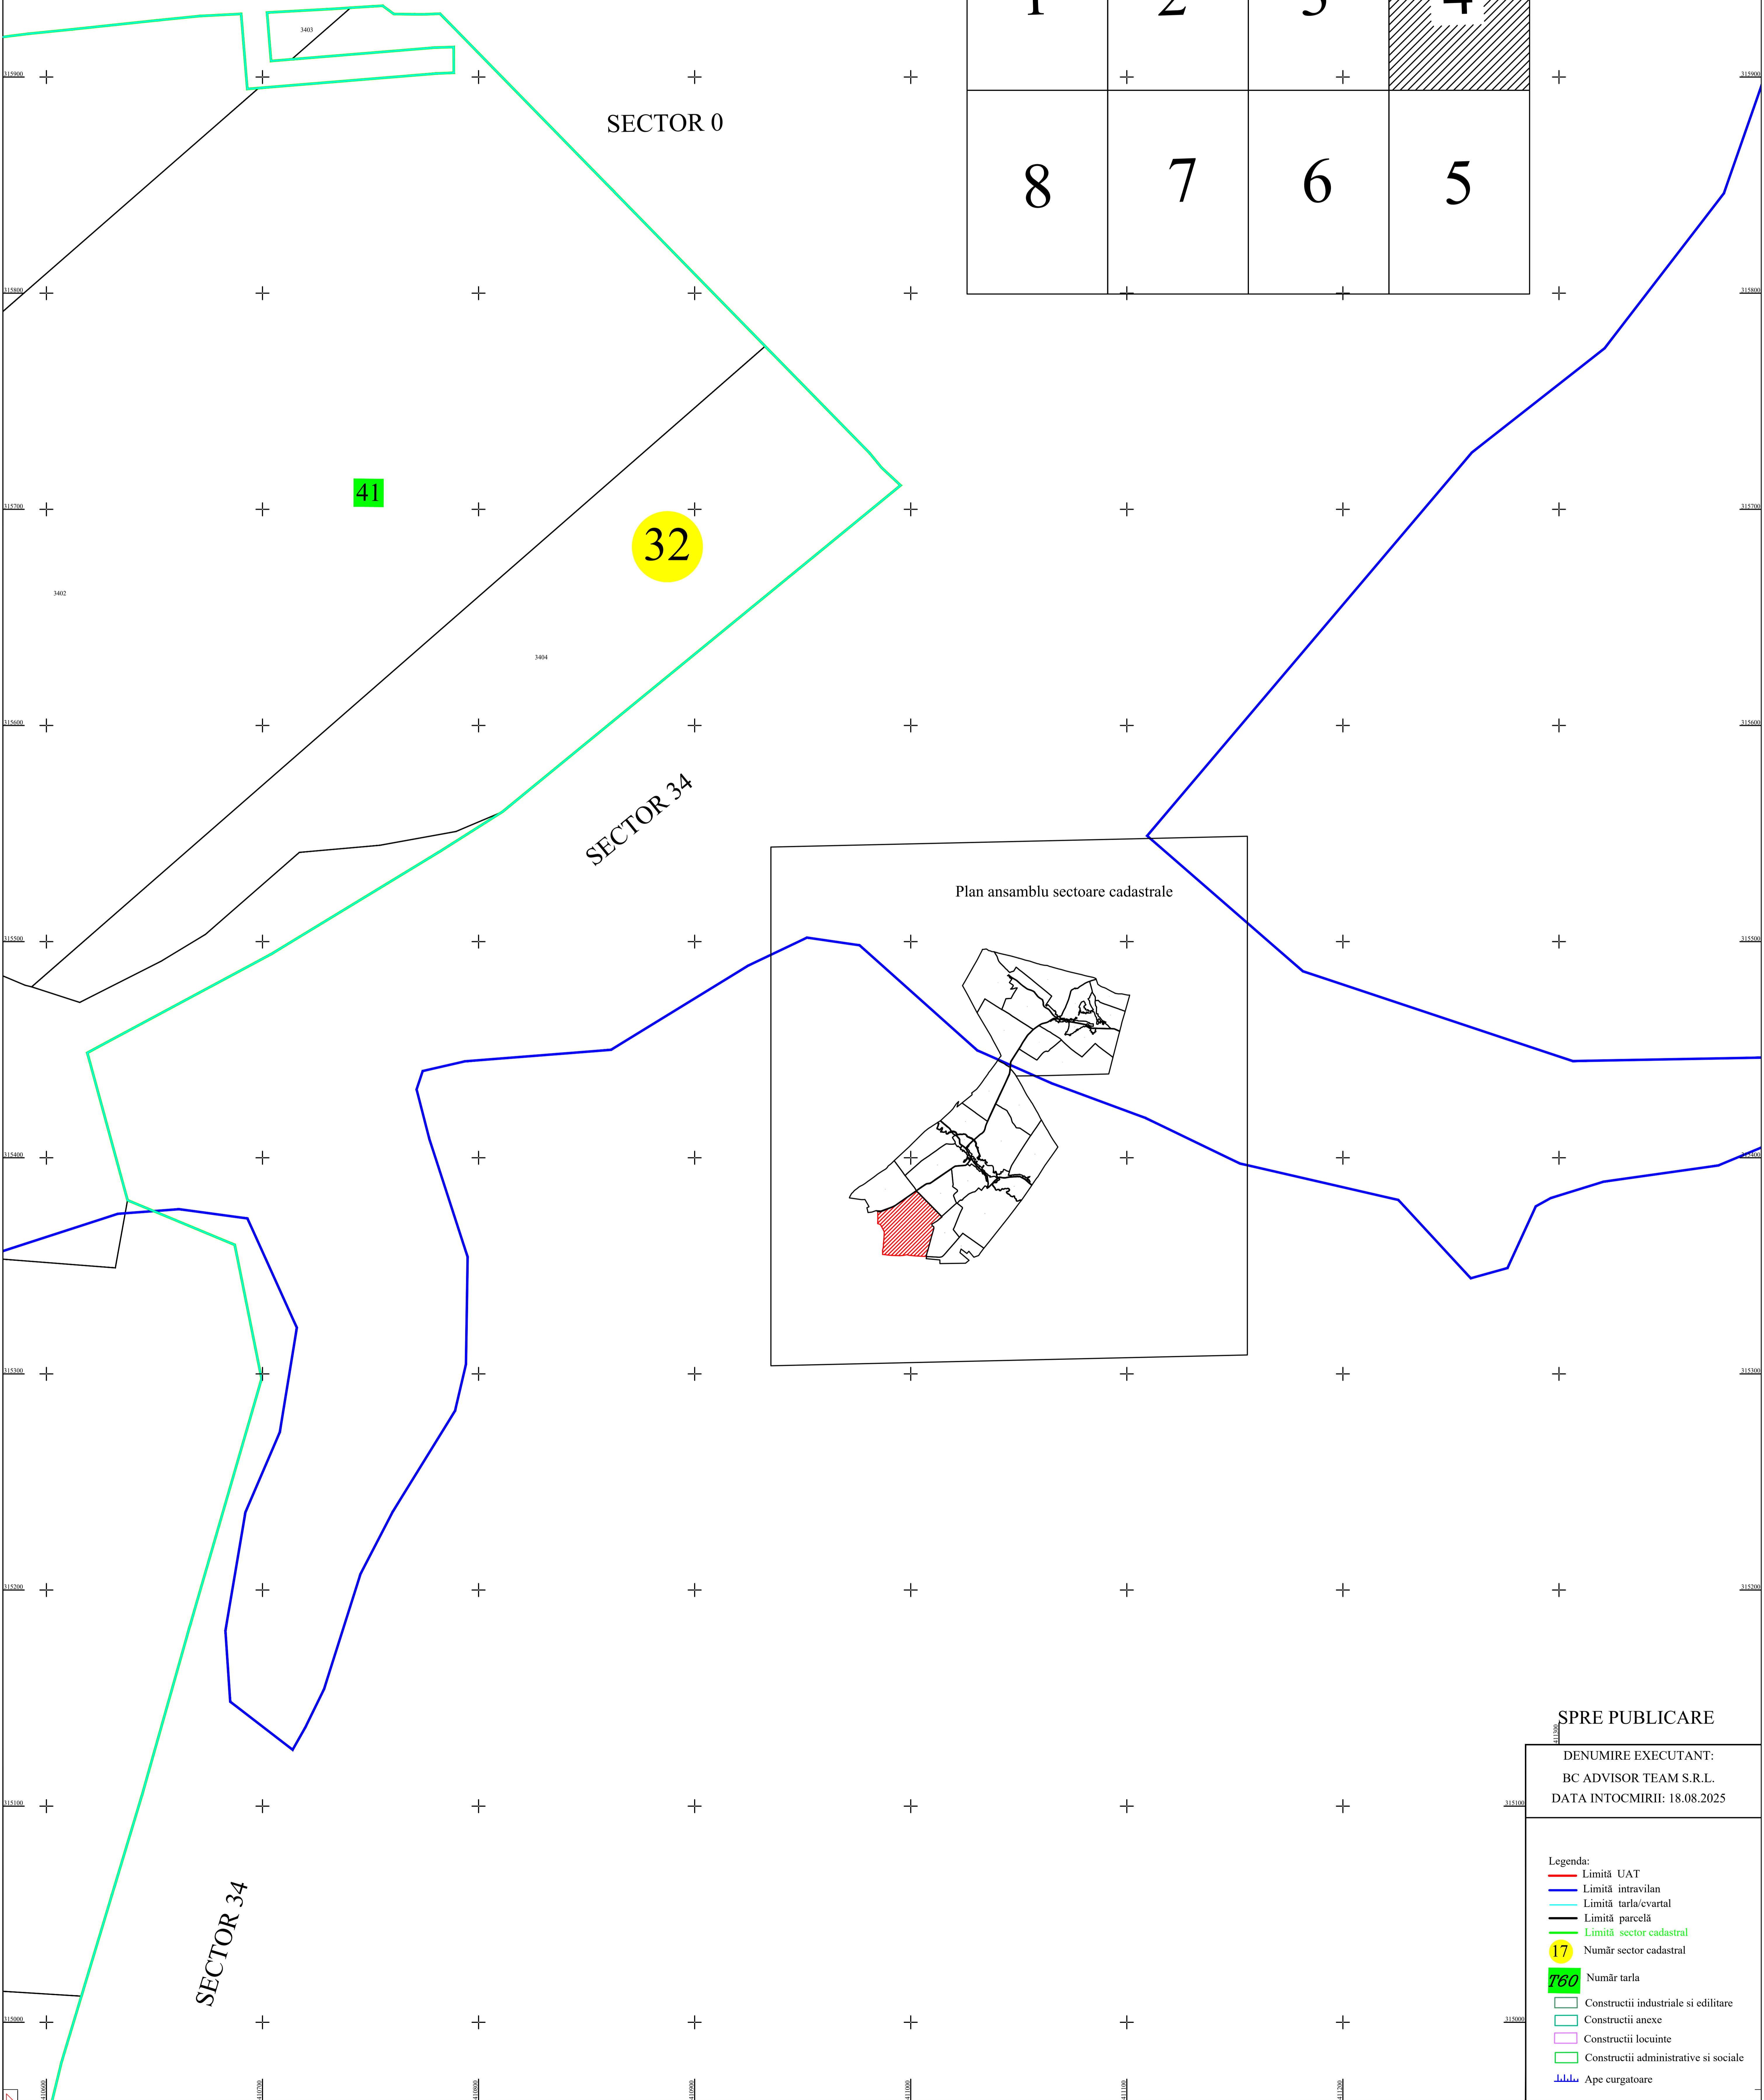

PLAN CADASTRAL
UAT GHERCEȘTI - JUDEȚ DOLJ
SECTOR CADASTRAL 32
SCARA 1:1000
Sistem de proiecție STEREO 70

SPRE PUBLICARE

DENUMIRE EXECUTANT:
BC ADVISOR TEAM S.R.L.
DATA INTOCMIRII: 18.08.2025

- Legenda:
- Limită UAT
 - Limită intravilan
 - Limită tarla/cvartal
 - Limită parcelă
 - Limită sector cadastral
 - 32 Număr sector cadastral
 - 41 Număr tarla
 - Construcții industriale și edititare
 - Construcții anexe
 - Construcții locuințe
 - Construcții administrative și sociale
 - Ape curgătoare