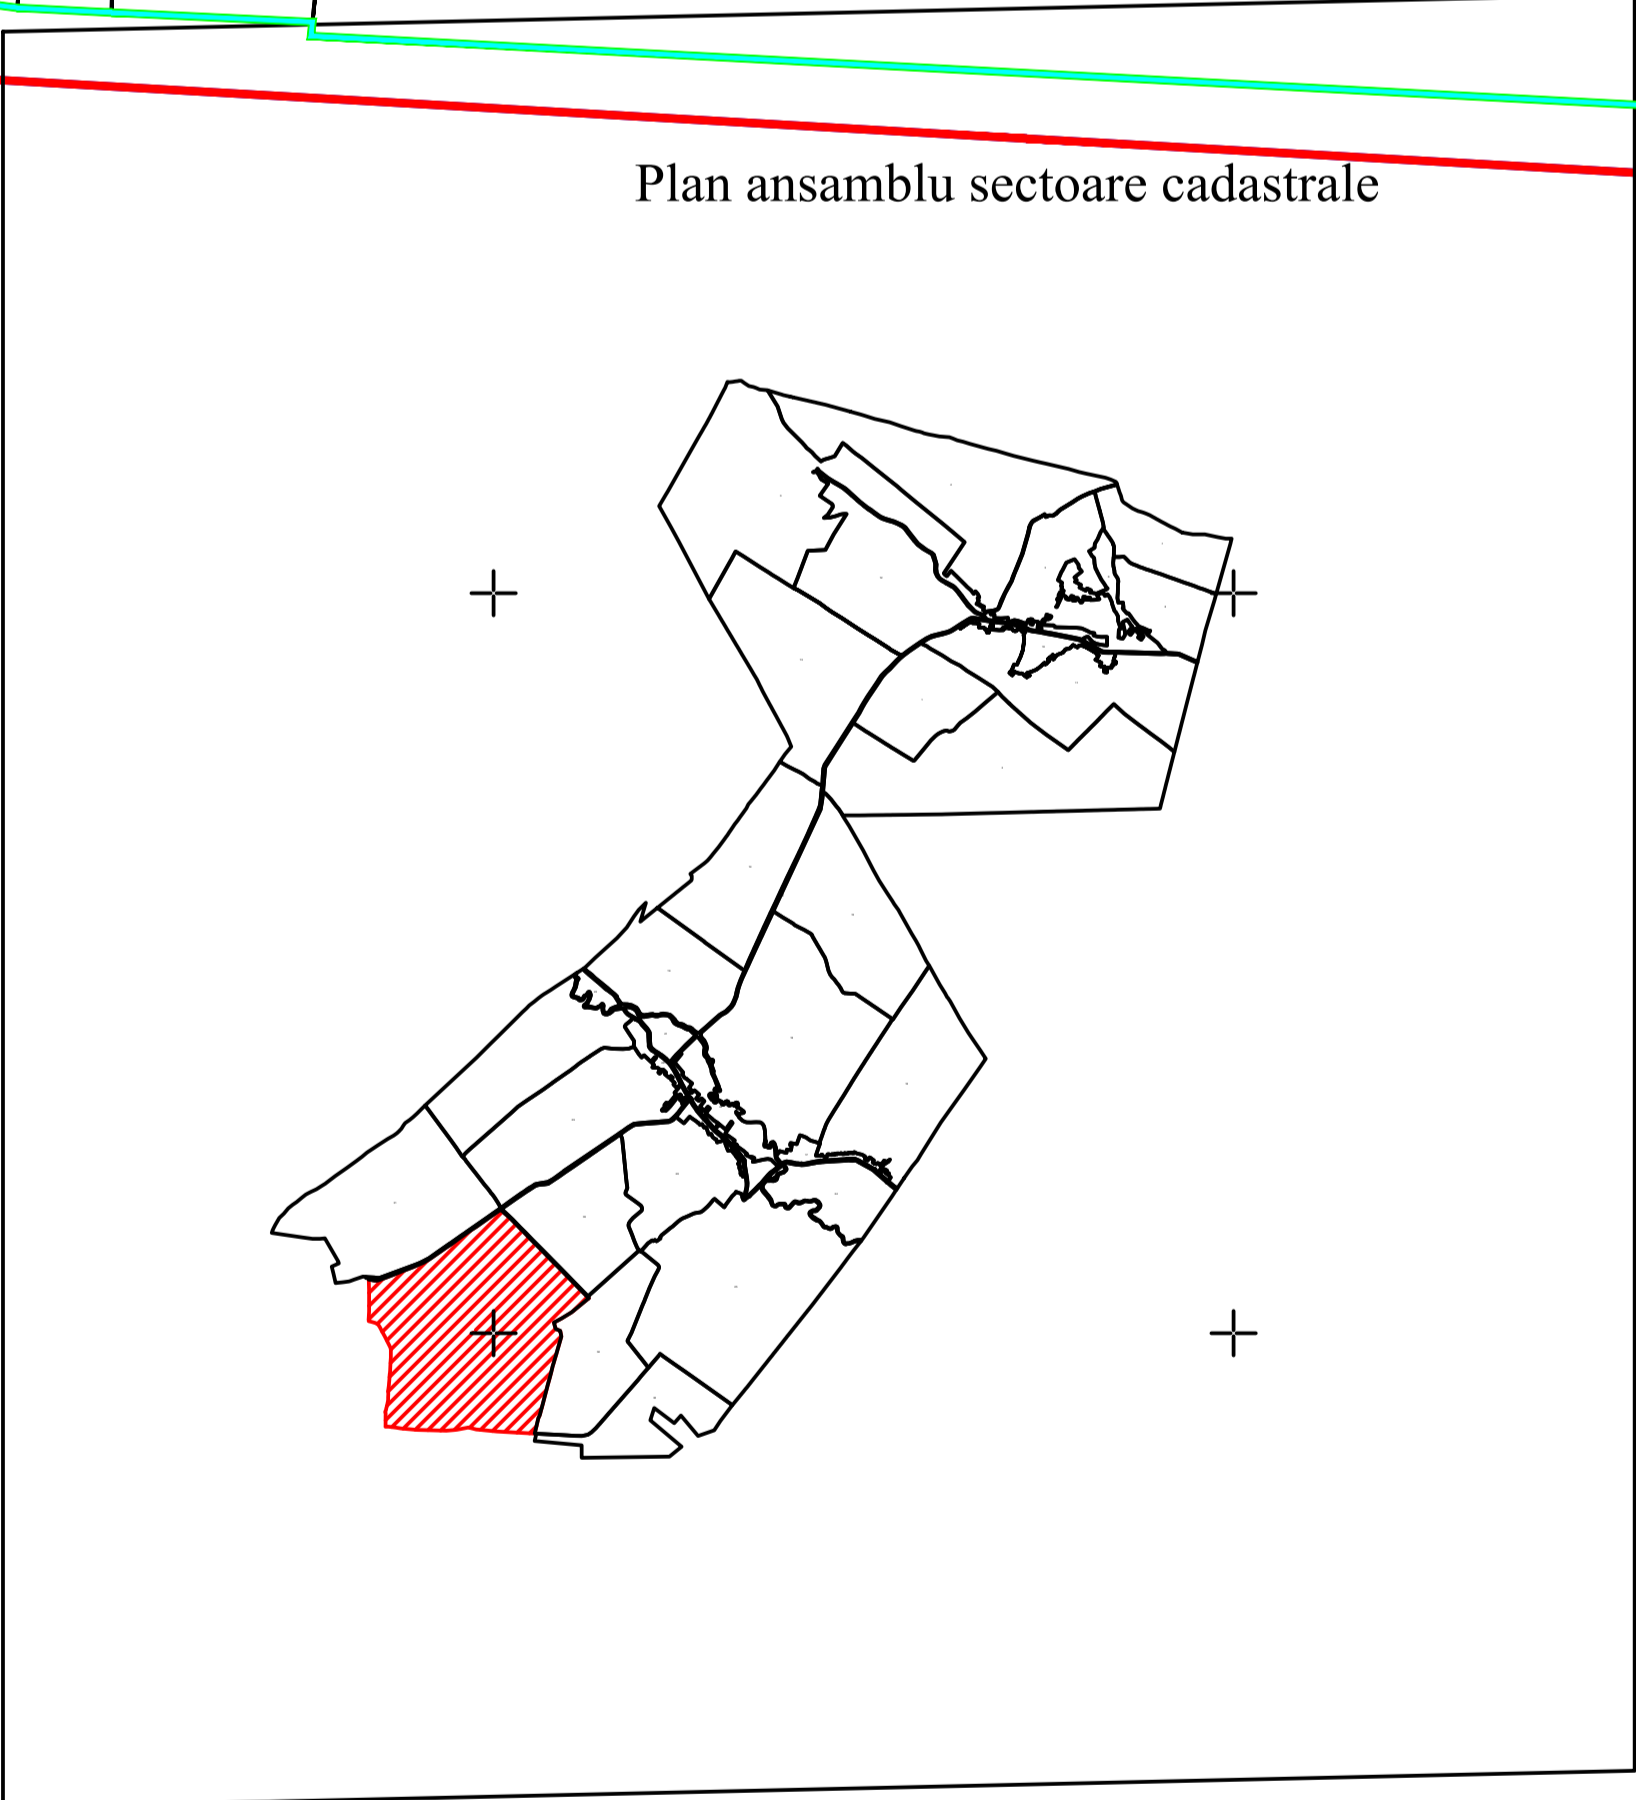

32

41

SECTOR 34

UAT CRAIOVA

Plan ansamblu sectoare cadastrale

SPRE PUBLICARE

DENUMIRE EXECUTANT:
BC ADVISOR TEAM S.R.L.
DATA INTOCMIRII: 18.08.2025

- Legenda:
- Limită UAT
 - Limită intravilan
 - Limită tarla/cvartal
 - Limită parcelă
 - Limită sector cadastral
 - 17 Număr sector cadastral
 - T60 Număr tarla
 - Construcții industriale și edilitare
 - Construcții anexe
 - Construcții locuințe
 - Construcții administrative și sociale
 - Ape curgătoare

PLAN CADASTRAL
UAT GHERCEȘTI - JUDEȚ DOLJ
SECTOR CADASTRAL 32
 SCARA 1:1000
 Sistem de proiecție STEREO 70