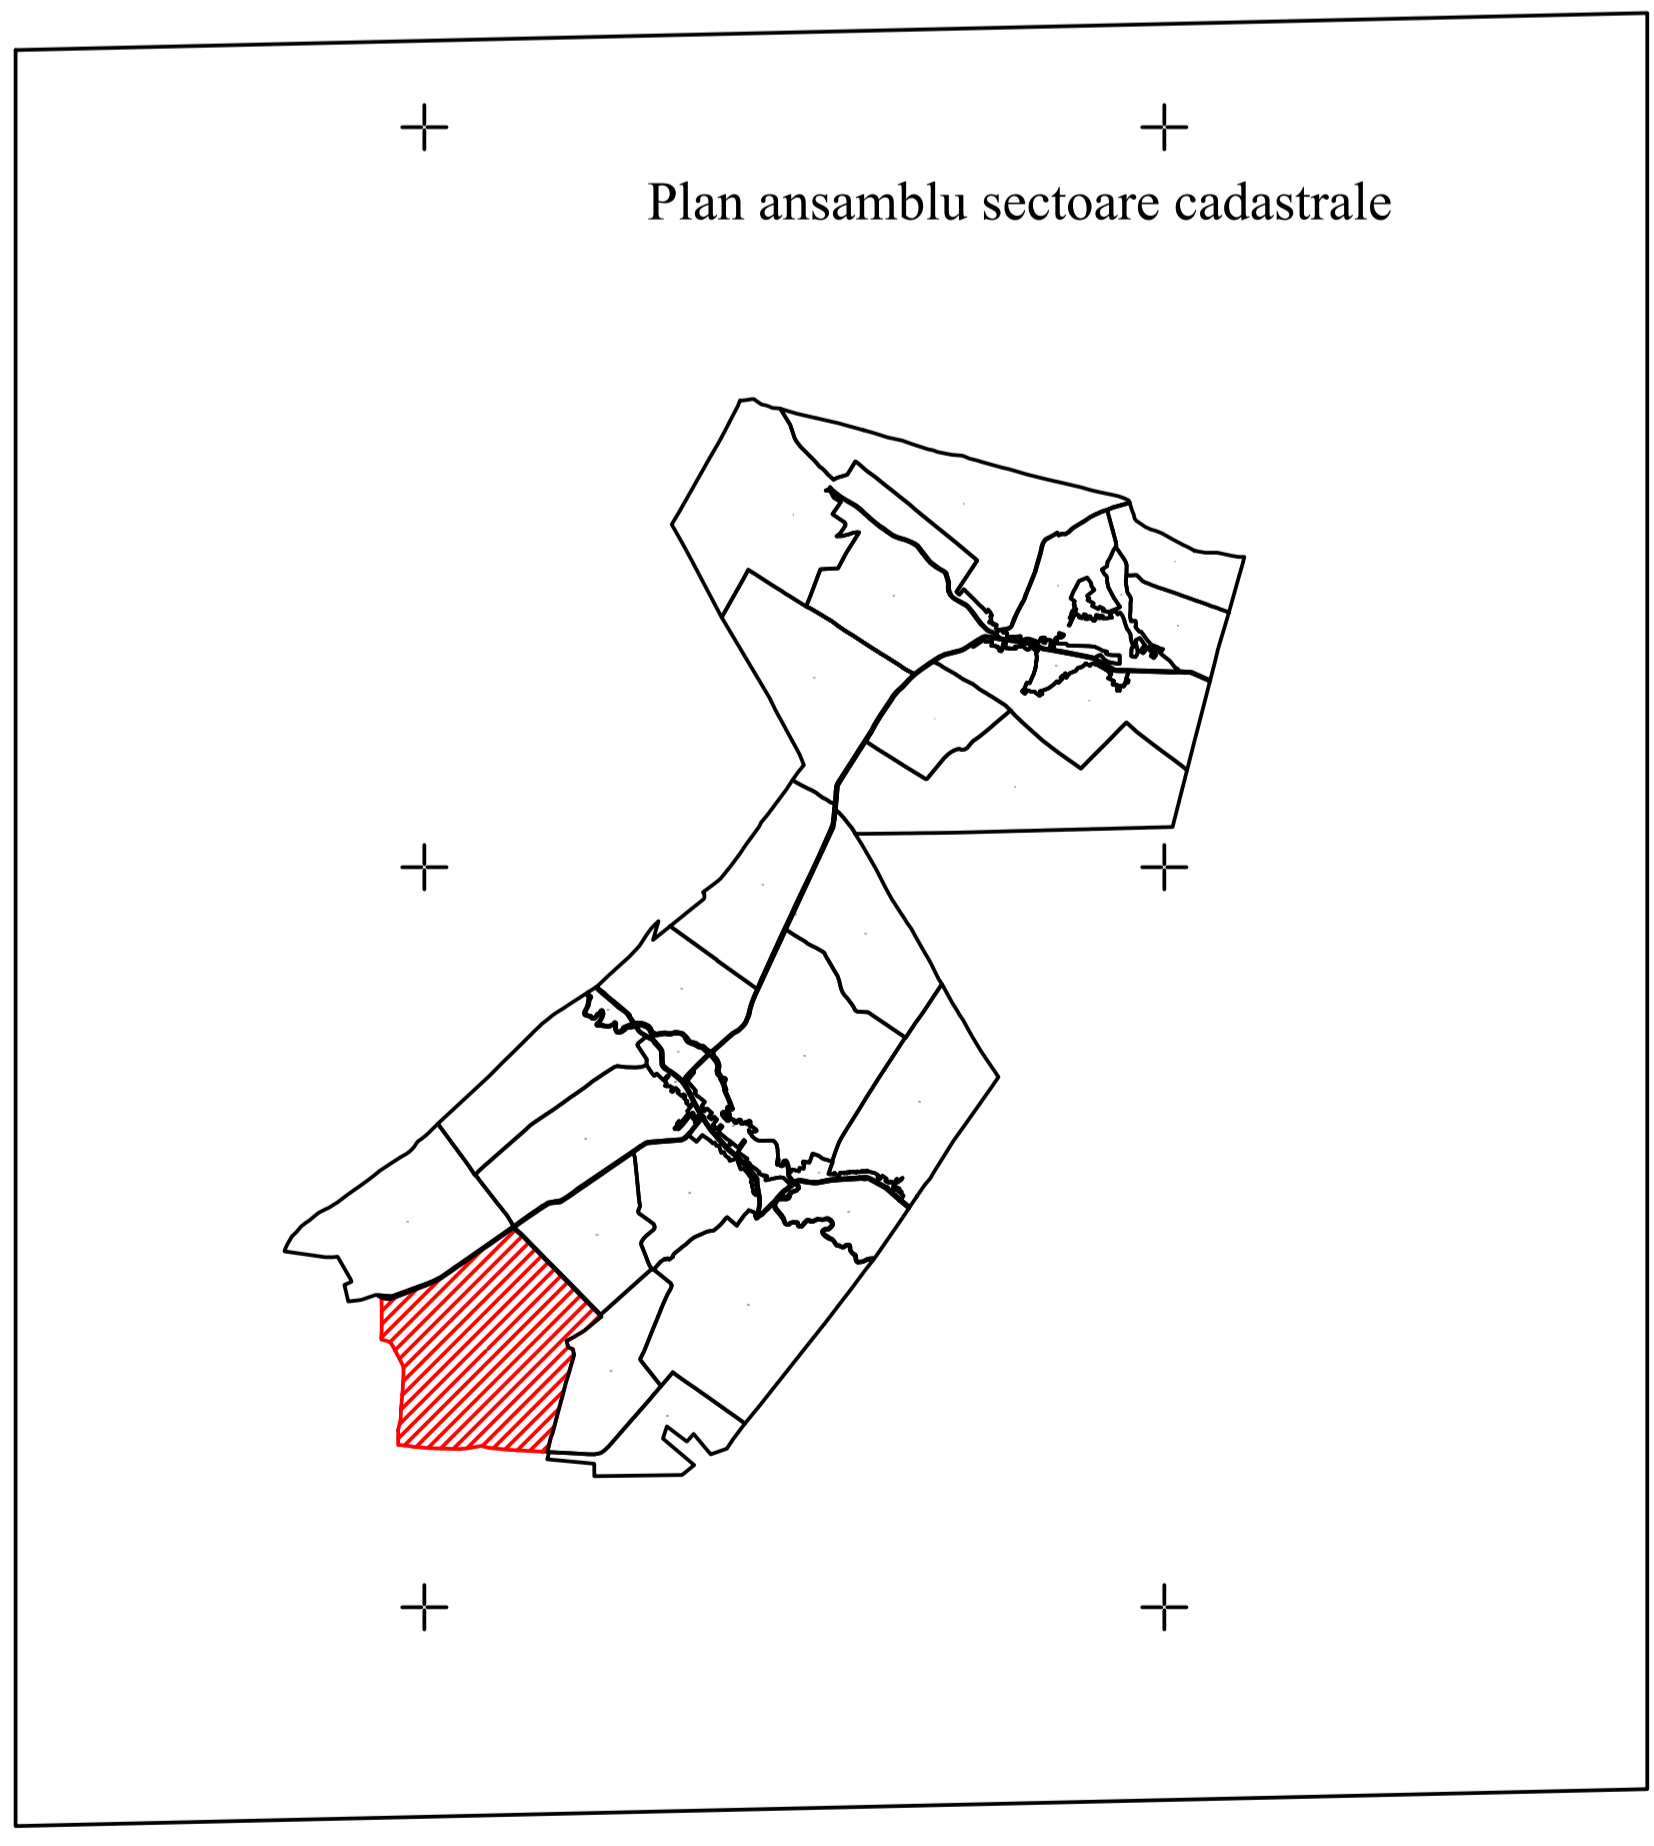

UAT CRAIOVA

UAT CRAIOVA

**PLAN CADASTRAL**  
**UAT GHERCEȘTI - JUDEȚ DOLJ**  
**SECTOR CADASTRAL 32**  
 SCARA 1:1000

Sistem de proiecție STEREO 70

SPRE PUBLICARE

DENUMIRE EXECUTANT:  
 BC ADVISOR TEAM S.R.L.  
 DATA INTOCMIRII: 18.08.2025

- Legenda:
- Limită UAT
  - Limită intravilan
  - Limită tarla/cvartal
  - Limită parcelă
  - Limită sector cadastral
  - 17 Număr sector cadastral
  - T60 Număr tarla
  - Construcții industriale și edilitare
  - Construcții anexe
  - Construcții locuințe
  - Construcții administrative și sociale
  - Ape curgătoare