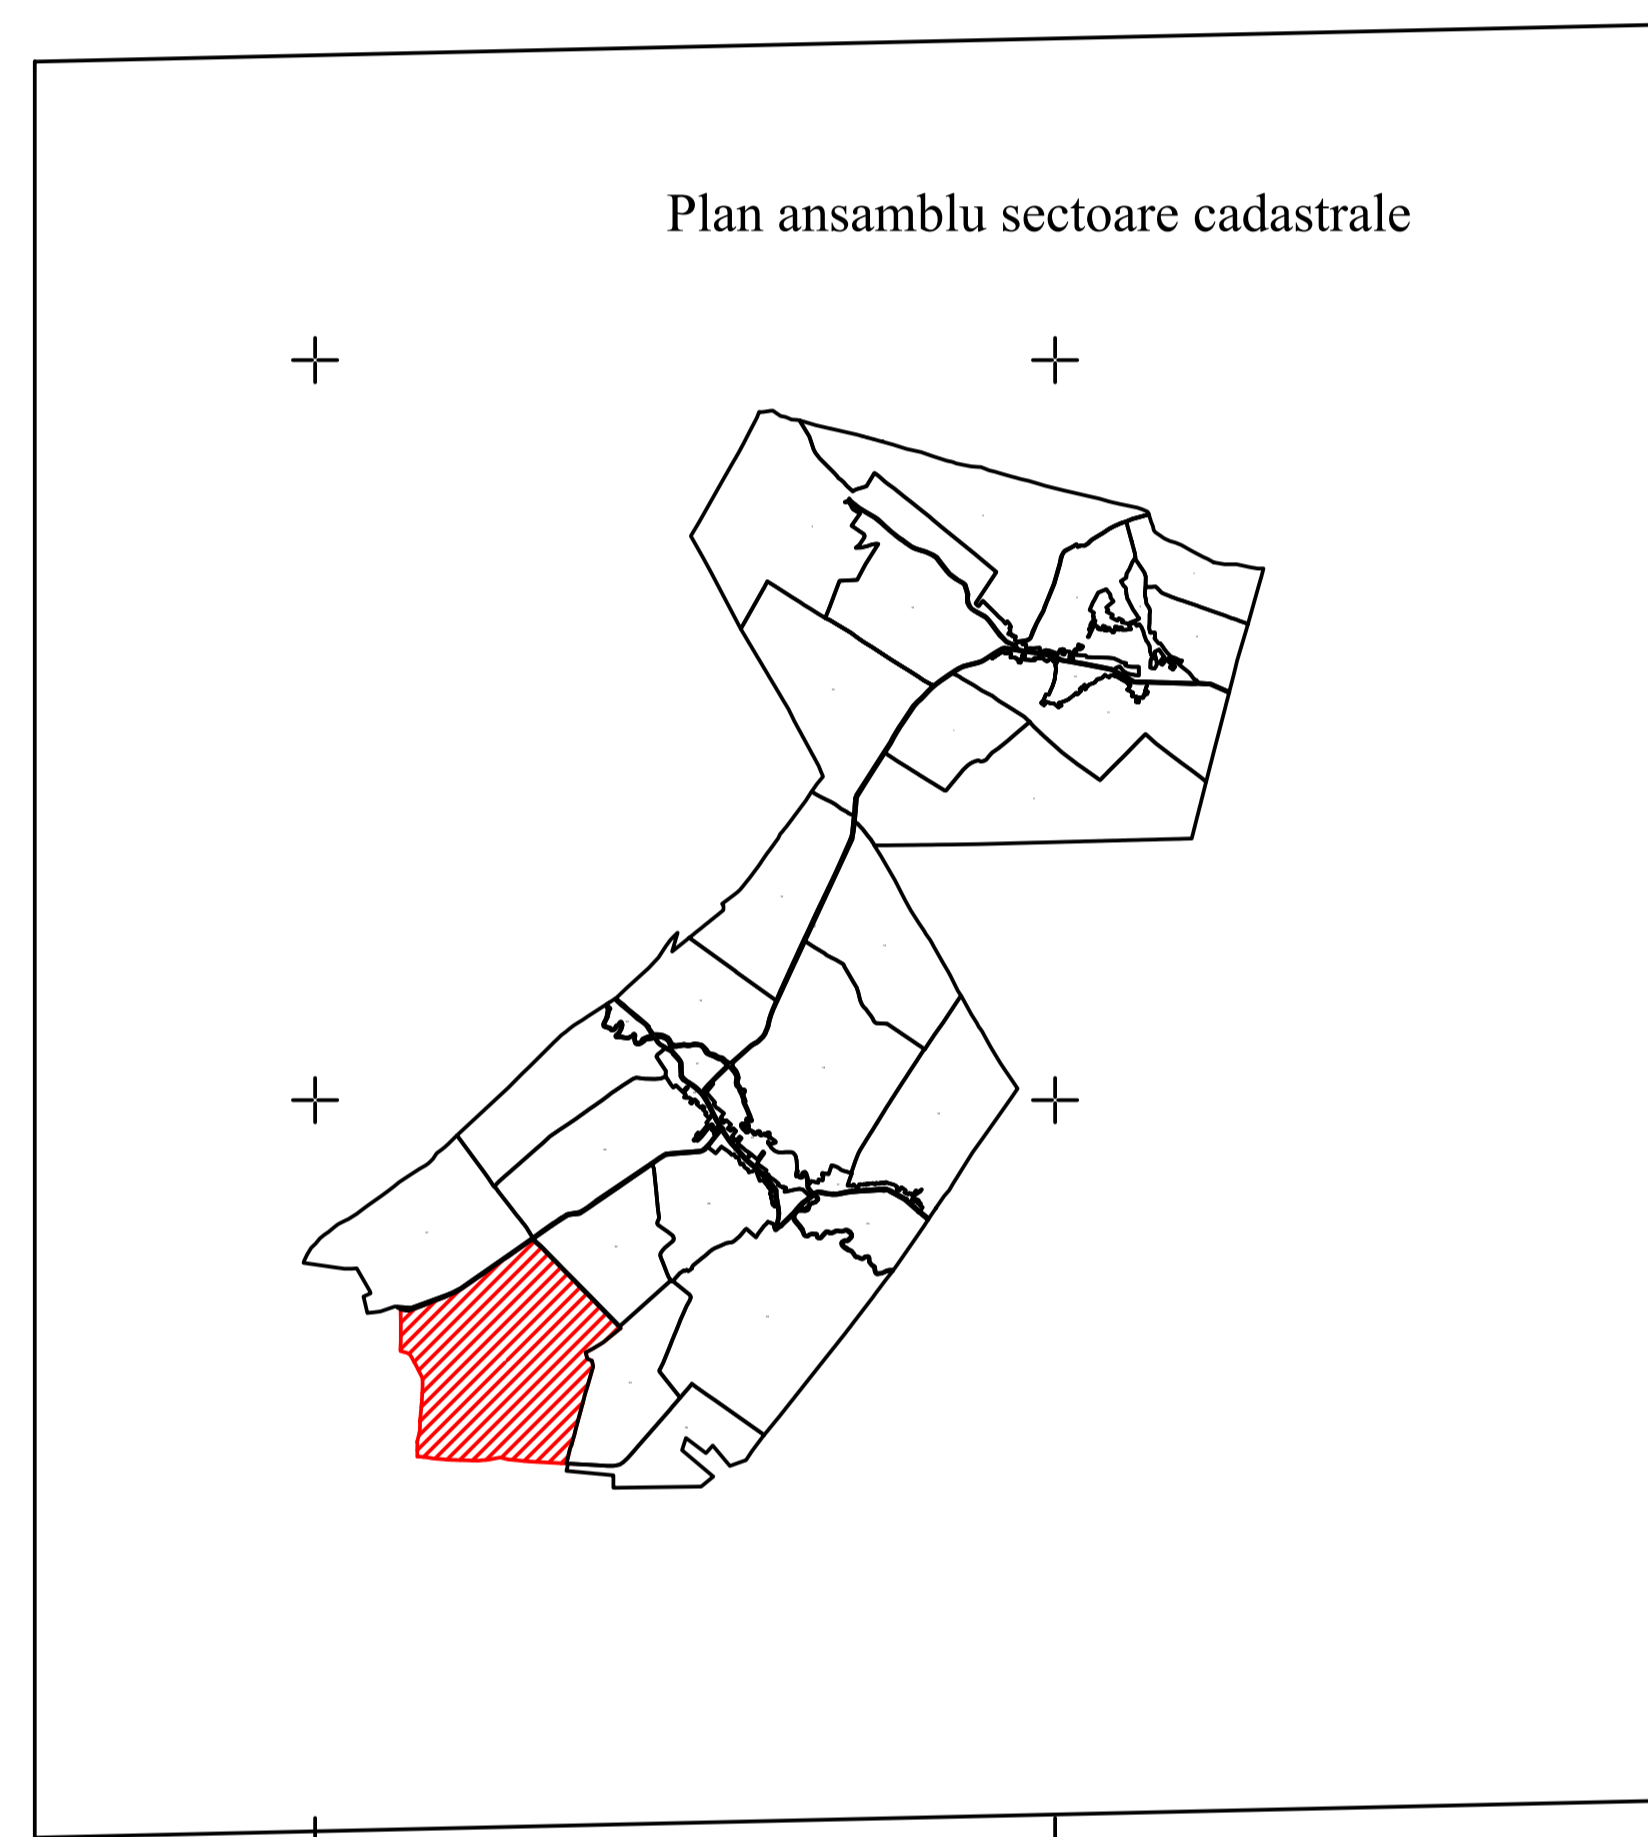

PLAN CADASTRAL  
UAT GHERCEȘTI - JUDEȚ DOLJ  
SECTOR CADASTRAL 32  
SCARA 1:1000  
Sistem de proiecție STEREO 70

UAT CRAIOVA

32

41

1	2	3	4
8	7	6	5

SPRE PUBLICARE

DENUMIRE EXECUTANT:  
BC ADVISOR TEAM S.R.L.  
DATA INTOCMIRII: 18.08.2025

- Legenda:
- Limită UAT
  - Limită intravilan
  - Limită tarla/cvartal
  - Limită parcelă
  - Limită sector cadastral
  - 17 Număr sector cadastral
  - 780 Număr tarla
  - Construcții industriale și edilitare
  - Construcții anexe
  - Construcții locuințe
  - Construcții administrative și sociale
  - Ape curgătoare