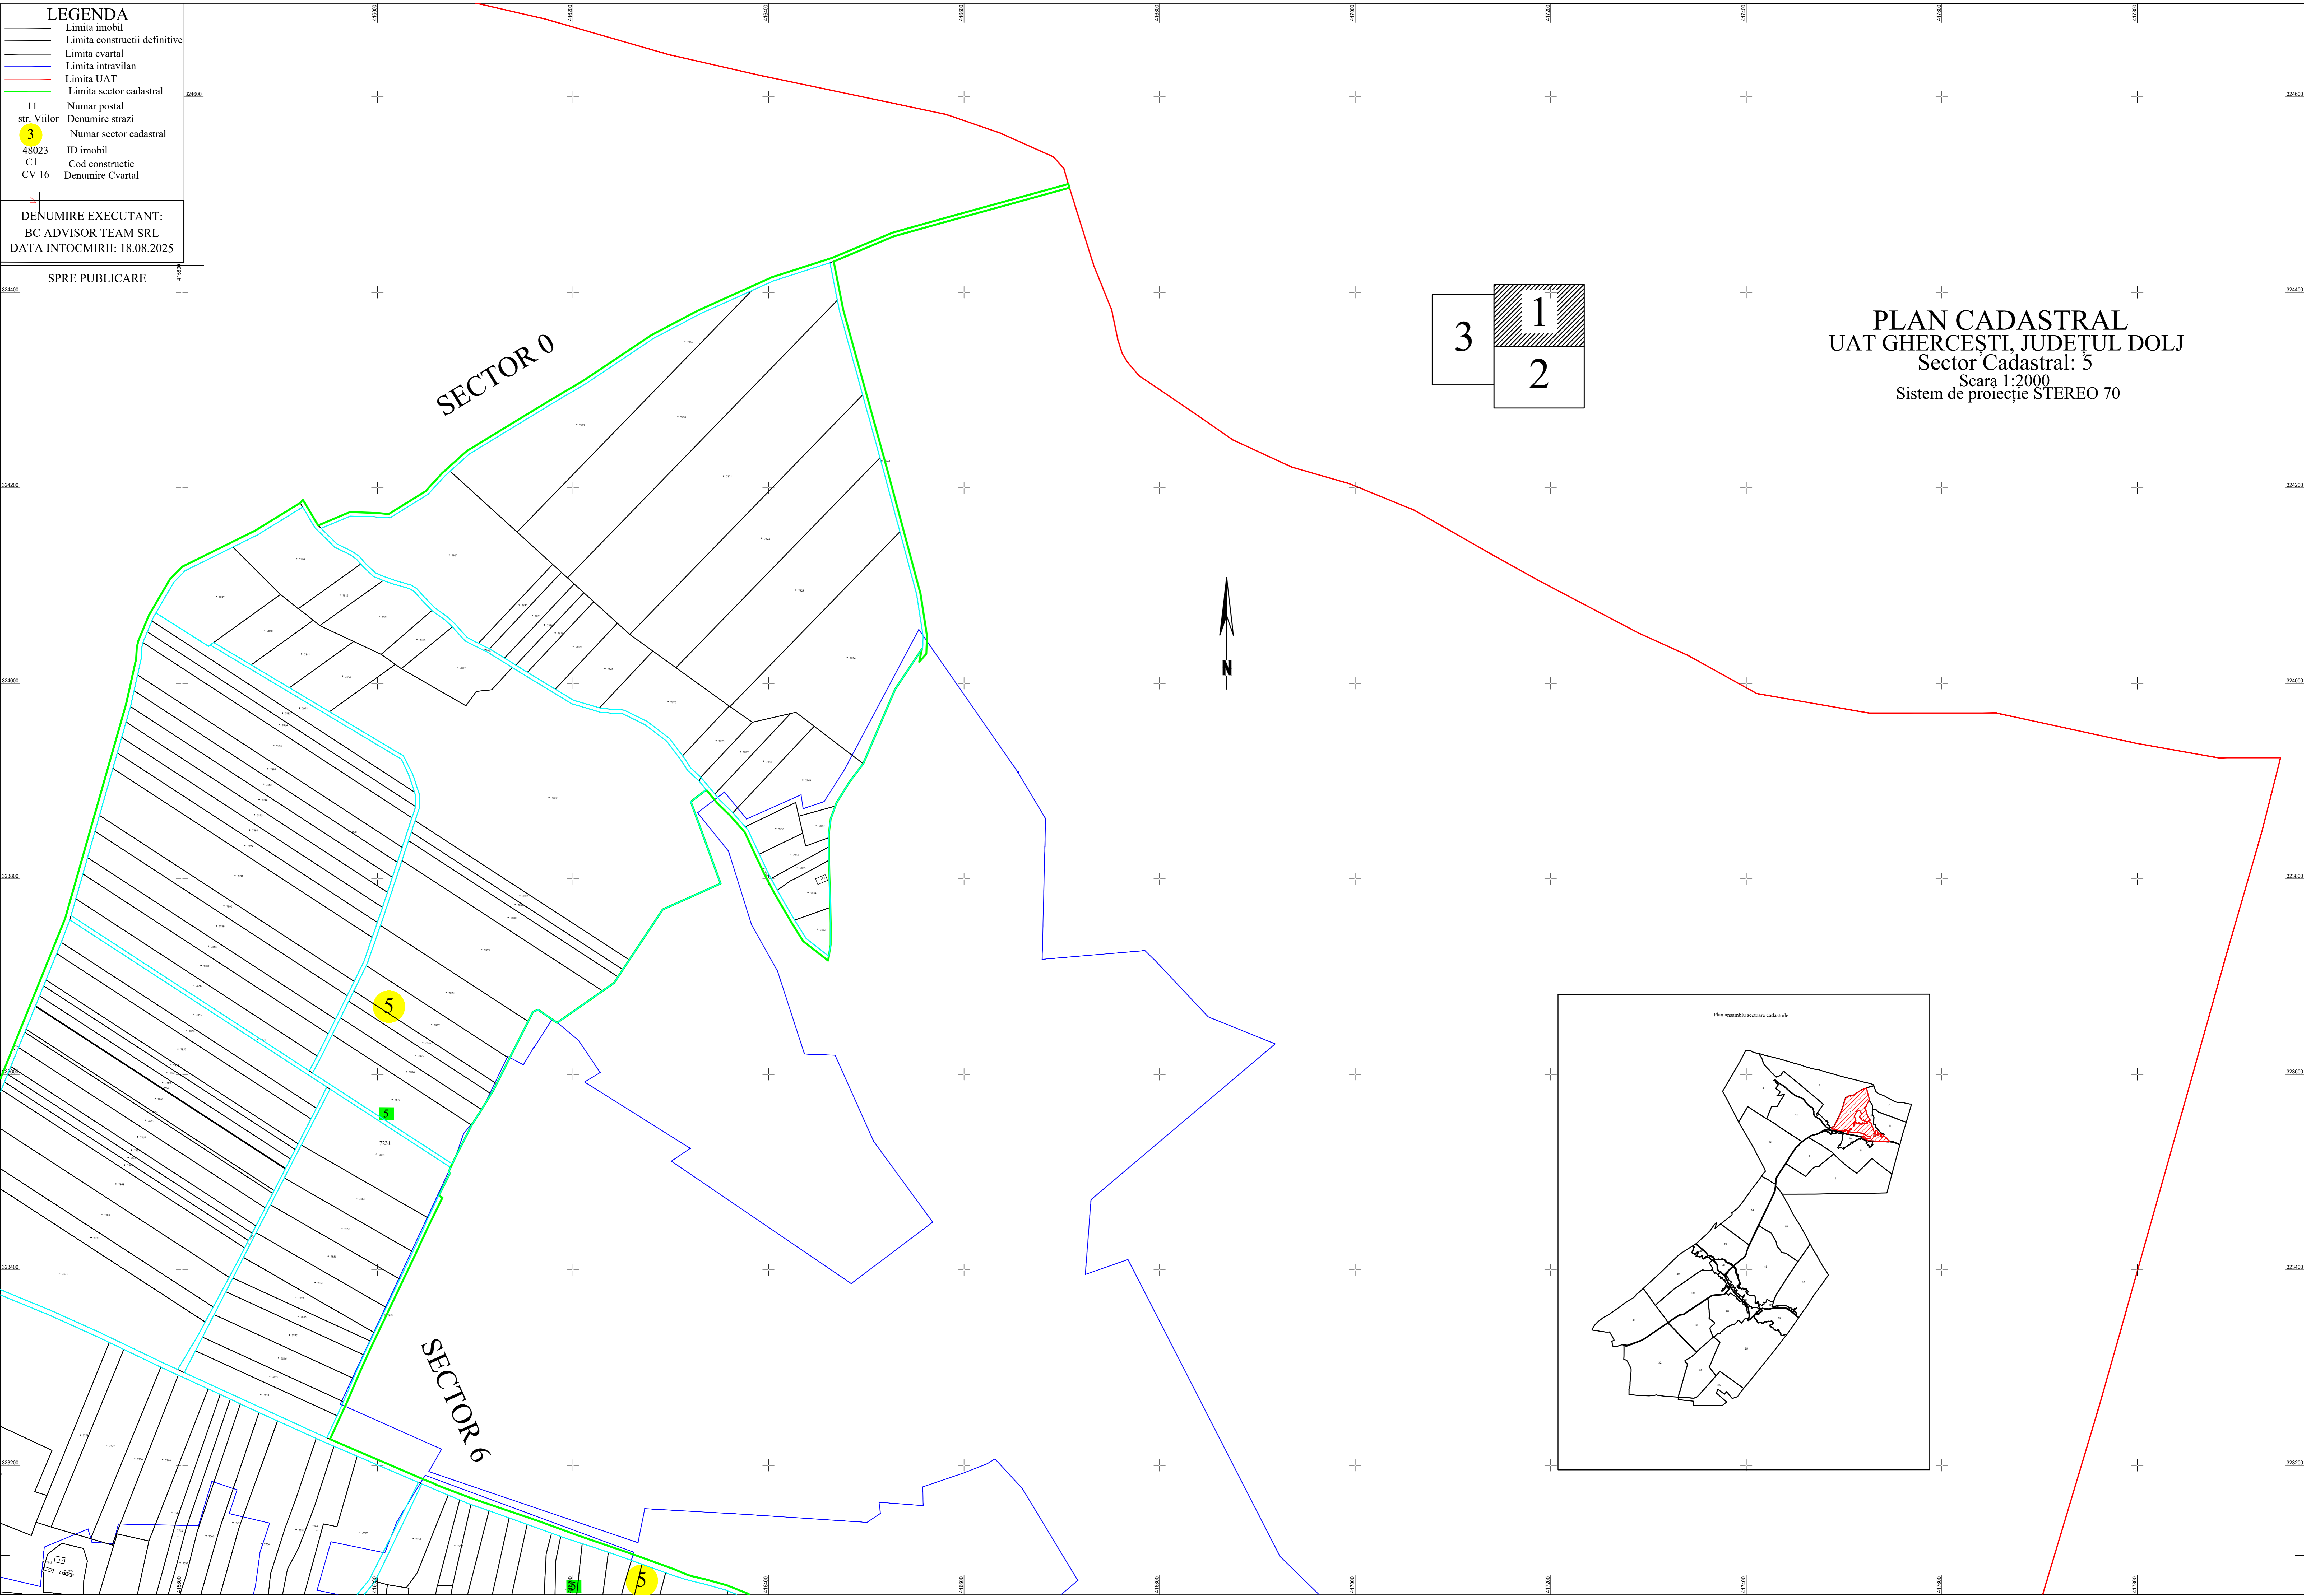

LEGENDA	
	Limita imobil
	Limita constructii definitive
	Limita cvartal
	Limita intravilan
	Limita UAT
	Limita sector cadastral
11	Numar postal
str. Viilor	Denumire strazi
3	Numar sector cadastral
48023	ID imobil
C1	Cod constructie
CV 16	Denumire Cvartal

DENUMIRE EXECUTANT:
BC ADVISOR TEAM SRL
DATA INTOCMIRII: 18.08.2025

SPRE PUBLICARE

PLAN CADASTRAL
UAT GHERCEȘTI, JUDEȚUL DOLJ
Sector Cadastral: 5
Scara 1:2000
Sistem de proiecție STEREO 70