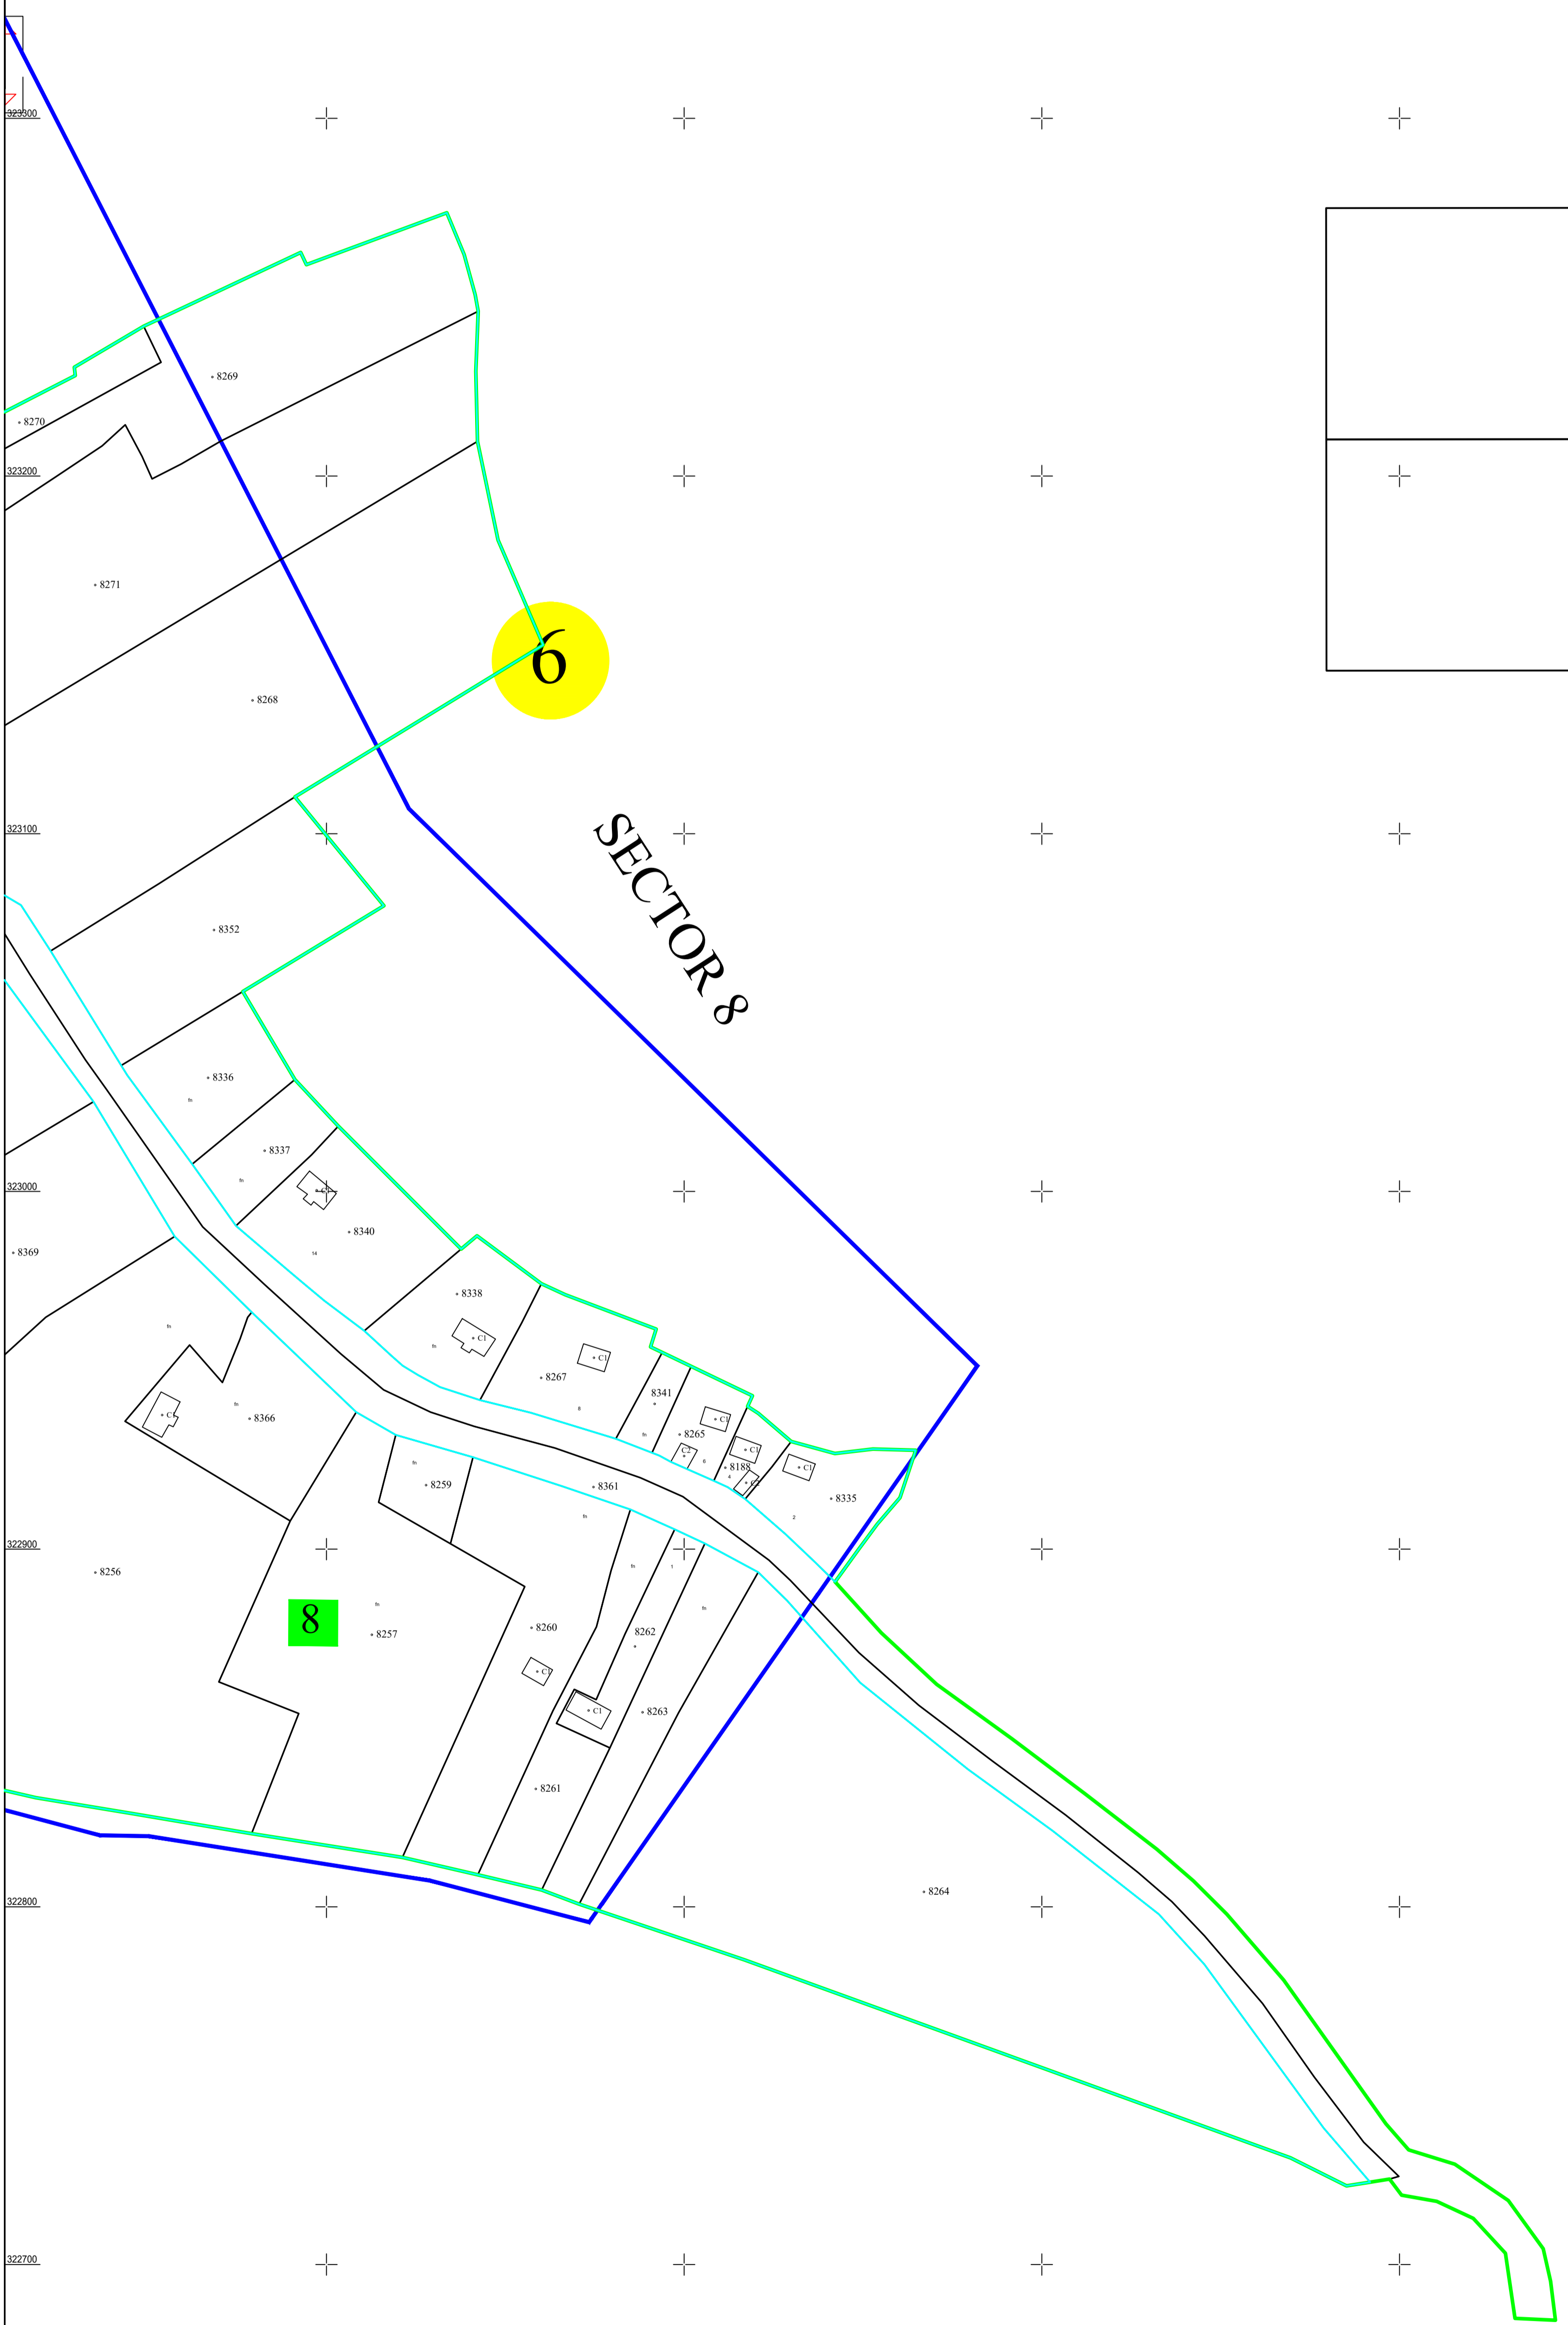

PLAN CADASTRAL
UAT GHERCEȘTI - JUDEȚ DOLJ
SECTOR CADASTRAL 6
SCARA 1:1000
Sistem de proiecție STEREO 70

SPRE PUBLICARE

DENUMIRE EXECUTANT:
BC ADVISOR TEAM S.R.L.
DATA INTOCMIRII: 18.08.2025

- Legenda:
- Limită UAT
 - Limită intravilan
 - Limită tarla/cvartal
 - Limită parcelă
 - Limită sector cadastral
 - 60 Număr sector cadastral
 - 60 Număr tarla
 - Construcții industriale și edilitare
 - Construcții anexe
 - Construcții locuințe
 - Construcții administrative și sociale
 - Ape curgătoare