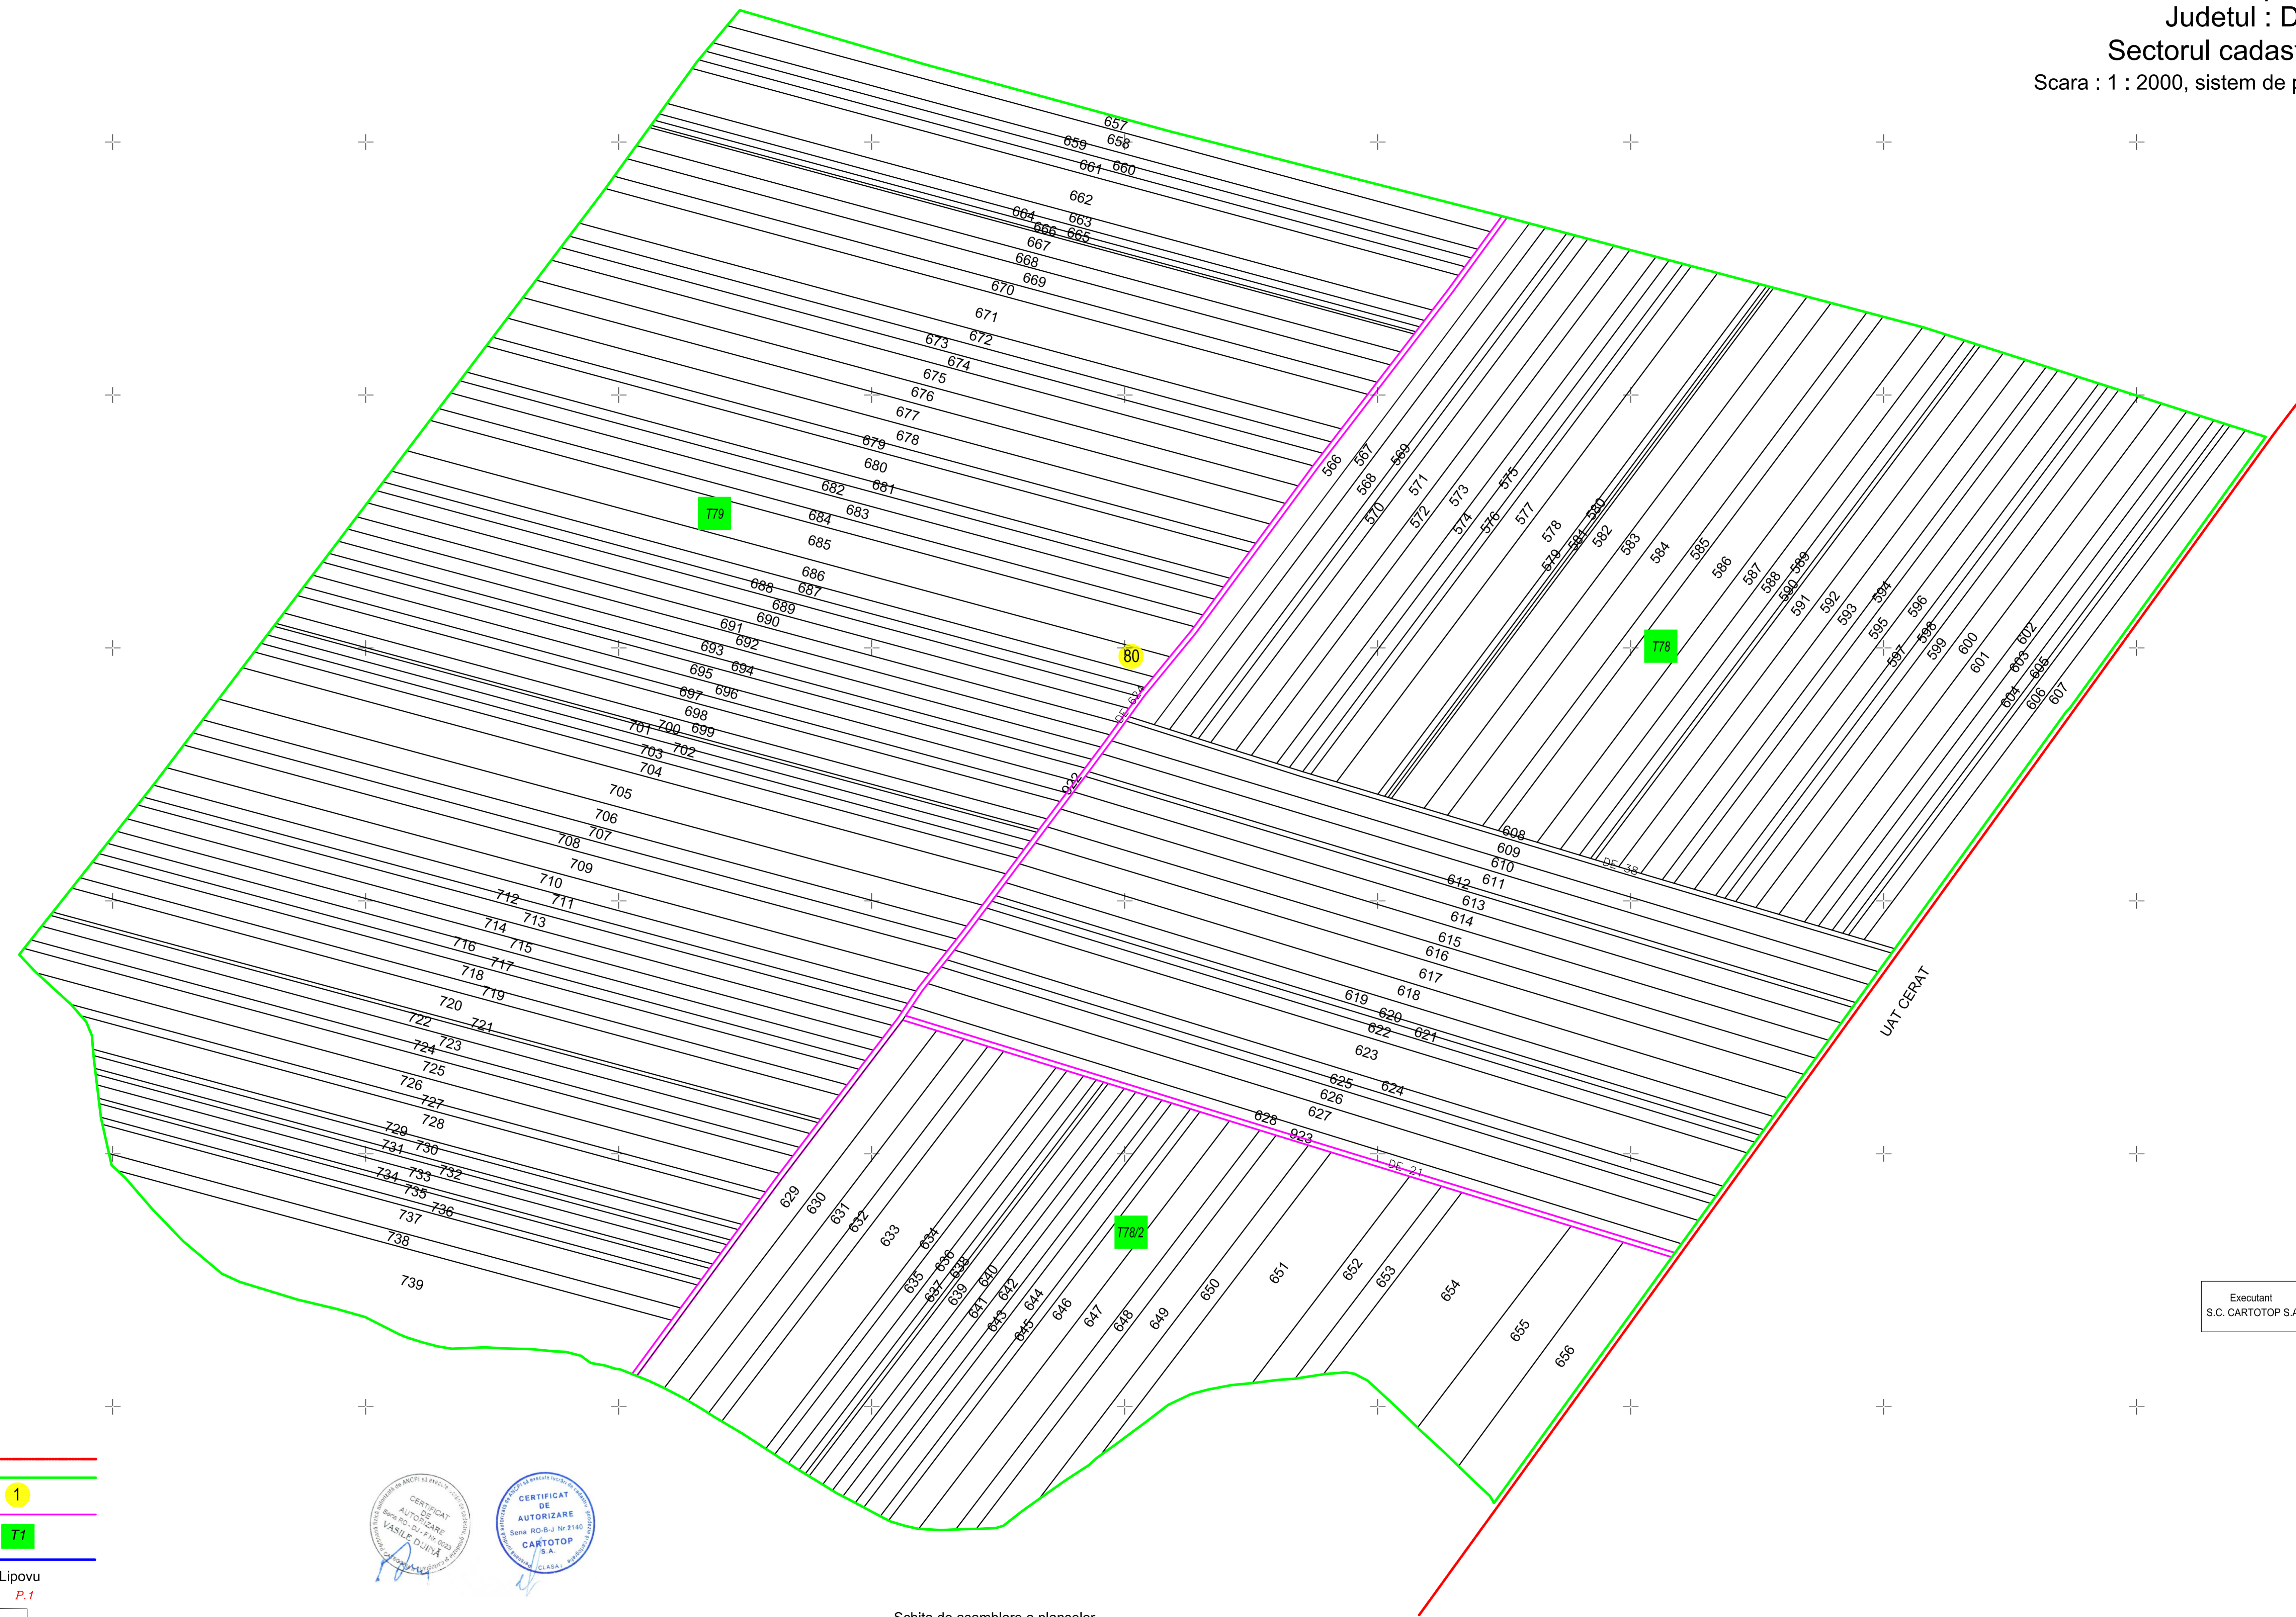

PLAN CADASTRAL

UAT :Lipovu

Judetul : Dolj

Sectorul cadastral : 80

Scara : 1 : 2000, sistem de proiectie STEREO 70

Executant
S.C. CARTOTOP S.A.

Legenda

- Limita UAT -
- Limita sector cadastral -
- Numar sector cadastral -
- Limita tarale si cvariale -
- Numar tarale si cvariale -
- Limita intravilan -
- Localitate -
- Numar plansa -
- Limita imobil -
- Identificator imobil -
- Toponimie -

1
77
Lipovu
P.1
1943
DE 1200

"Spre publicare"

Schita de asamblare a planselor

P.4

Data intocmirii planului cadastral:
19.01.2026