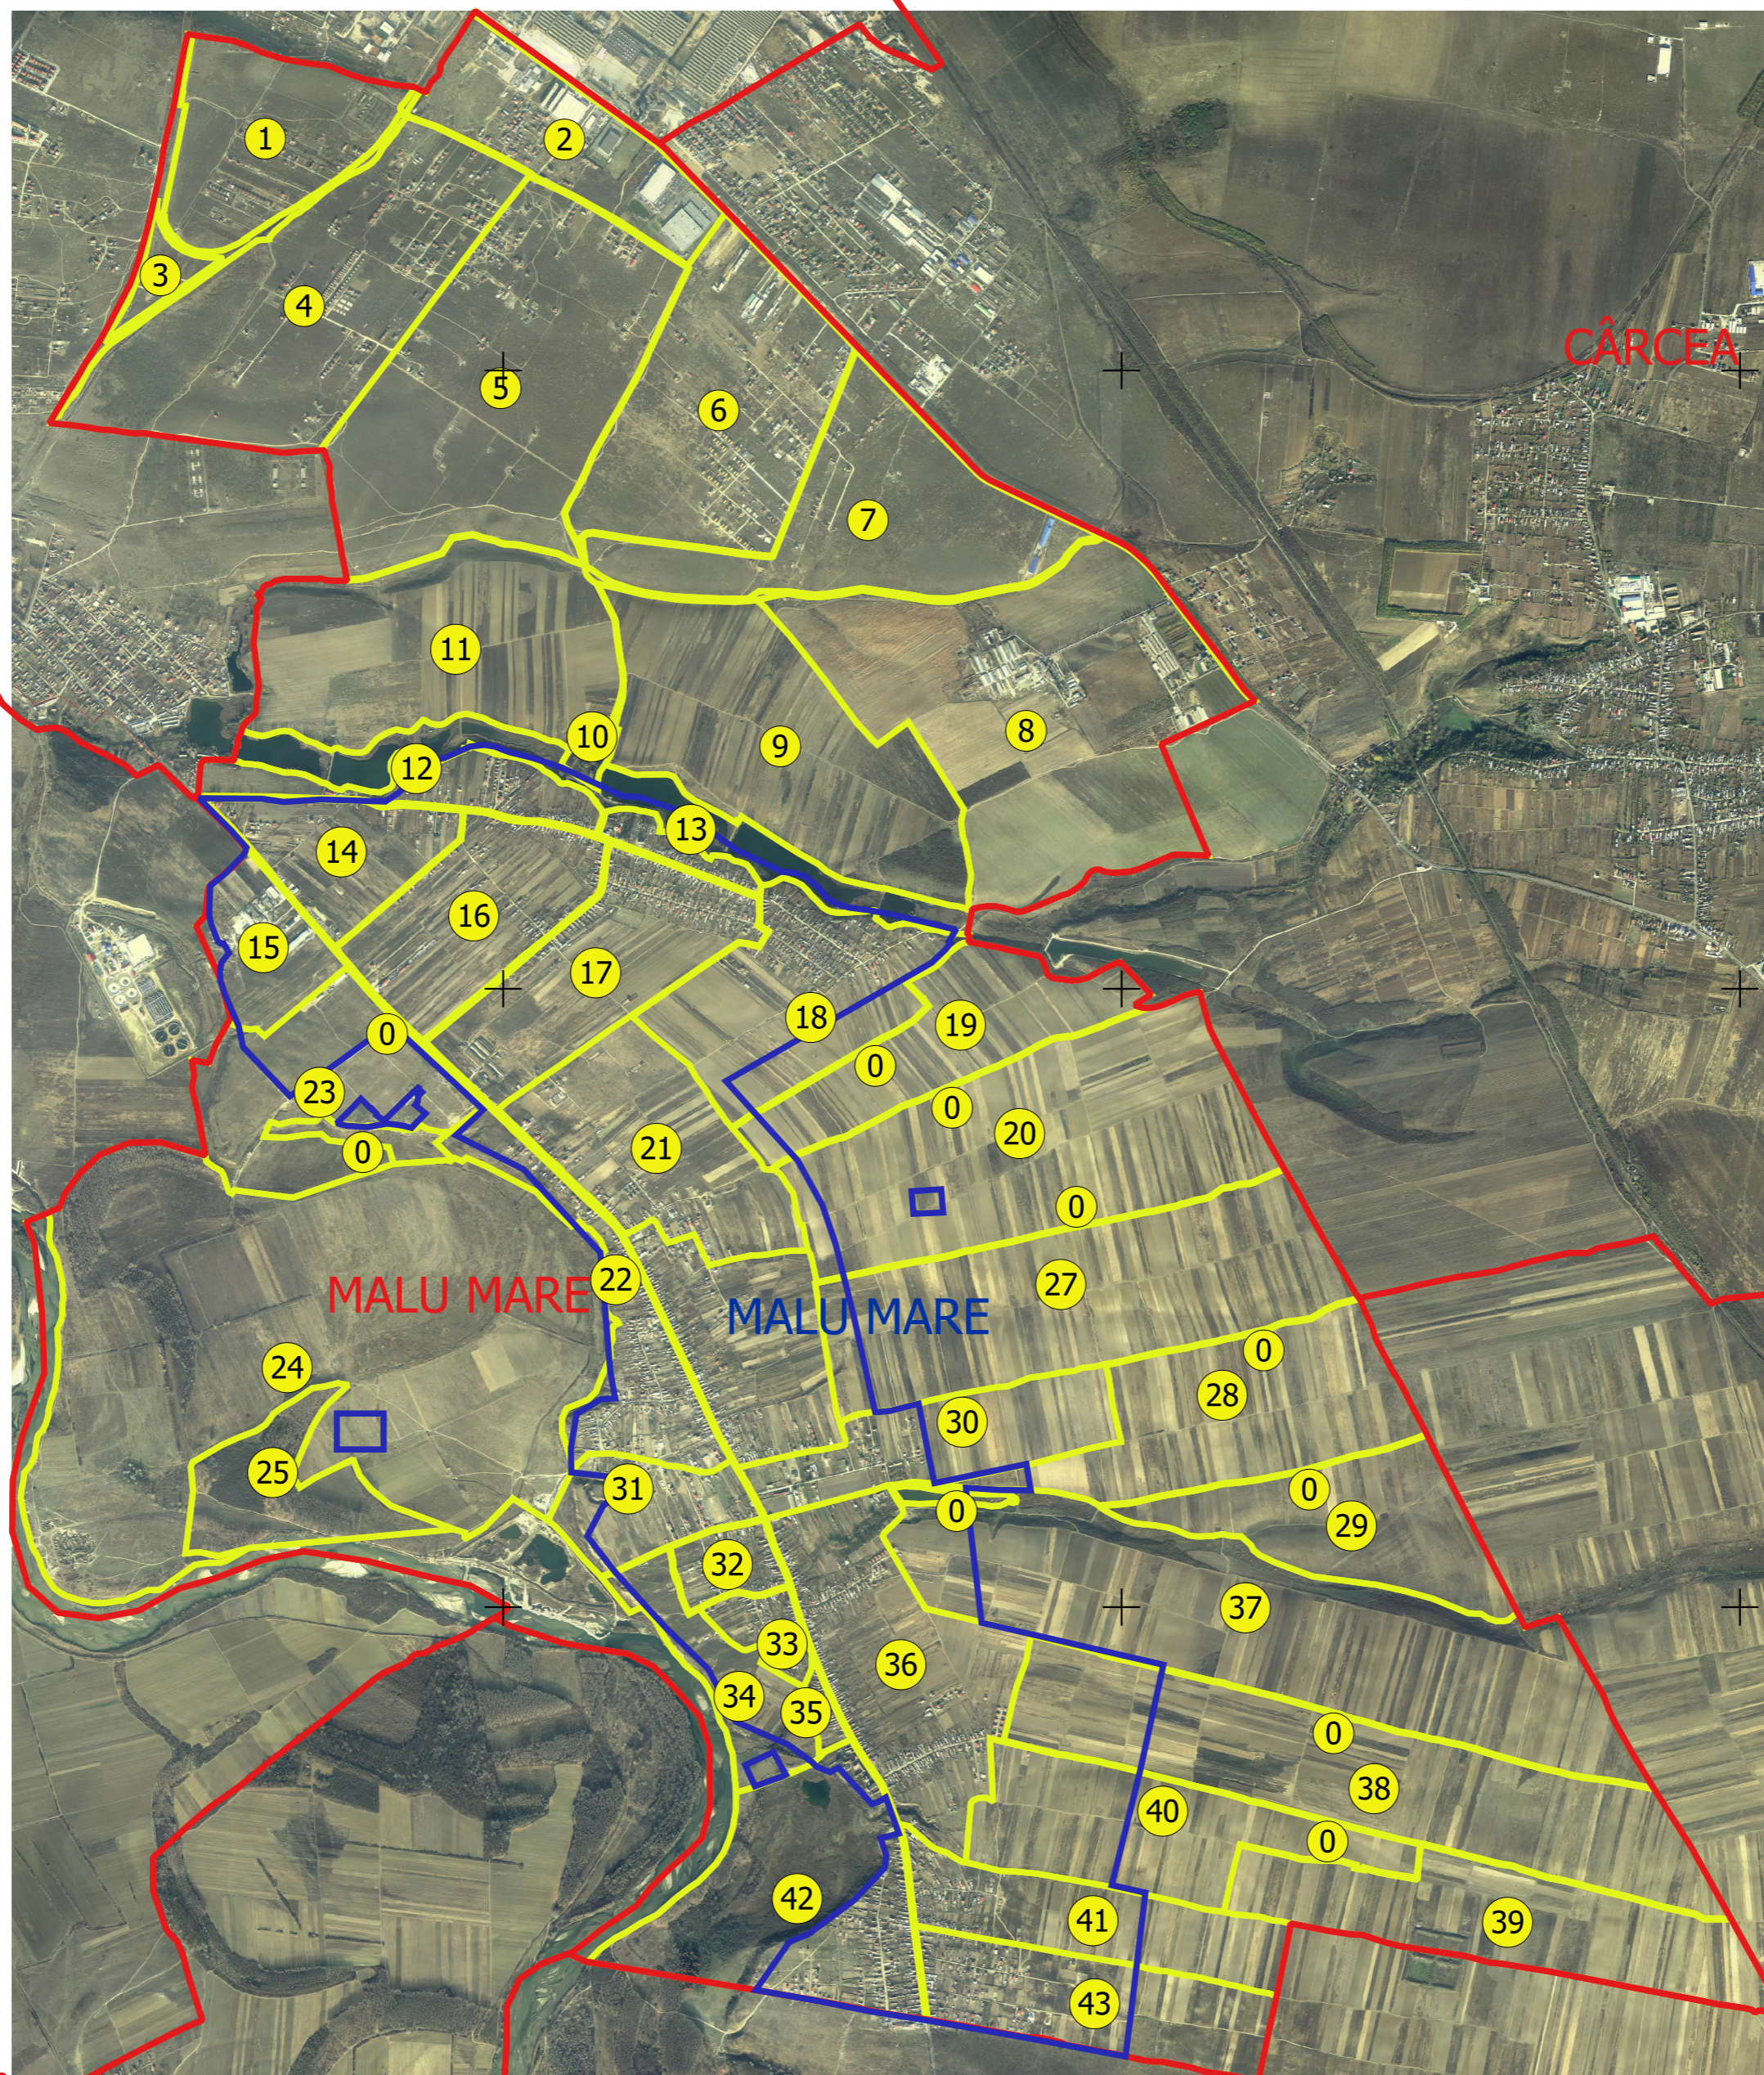

PLAN SECTOARE CADASTRALE

UAT MALU MARE, Județul Dolj

Scara 1:25000

Sistem de proiecție "STEREO '70"

CRAIOVA

PODARI

CĂRCEA

COȘOVENI

GHINDENI

ȚUGLUI

Legendă	
	Limită UAT
	Limită sector
	Limită intravilan
	Denumire intravilan
	Număr sector

Intenție: SC GEODAZI CADASTRU SRL
Data întocmirii: