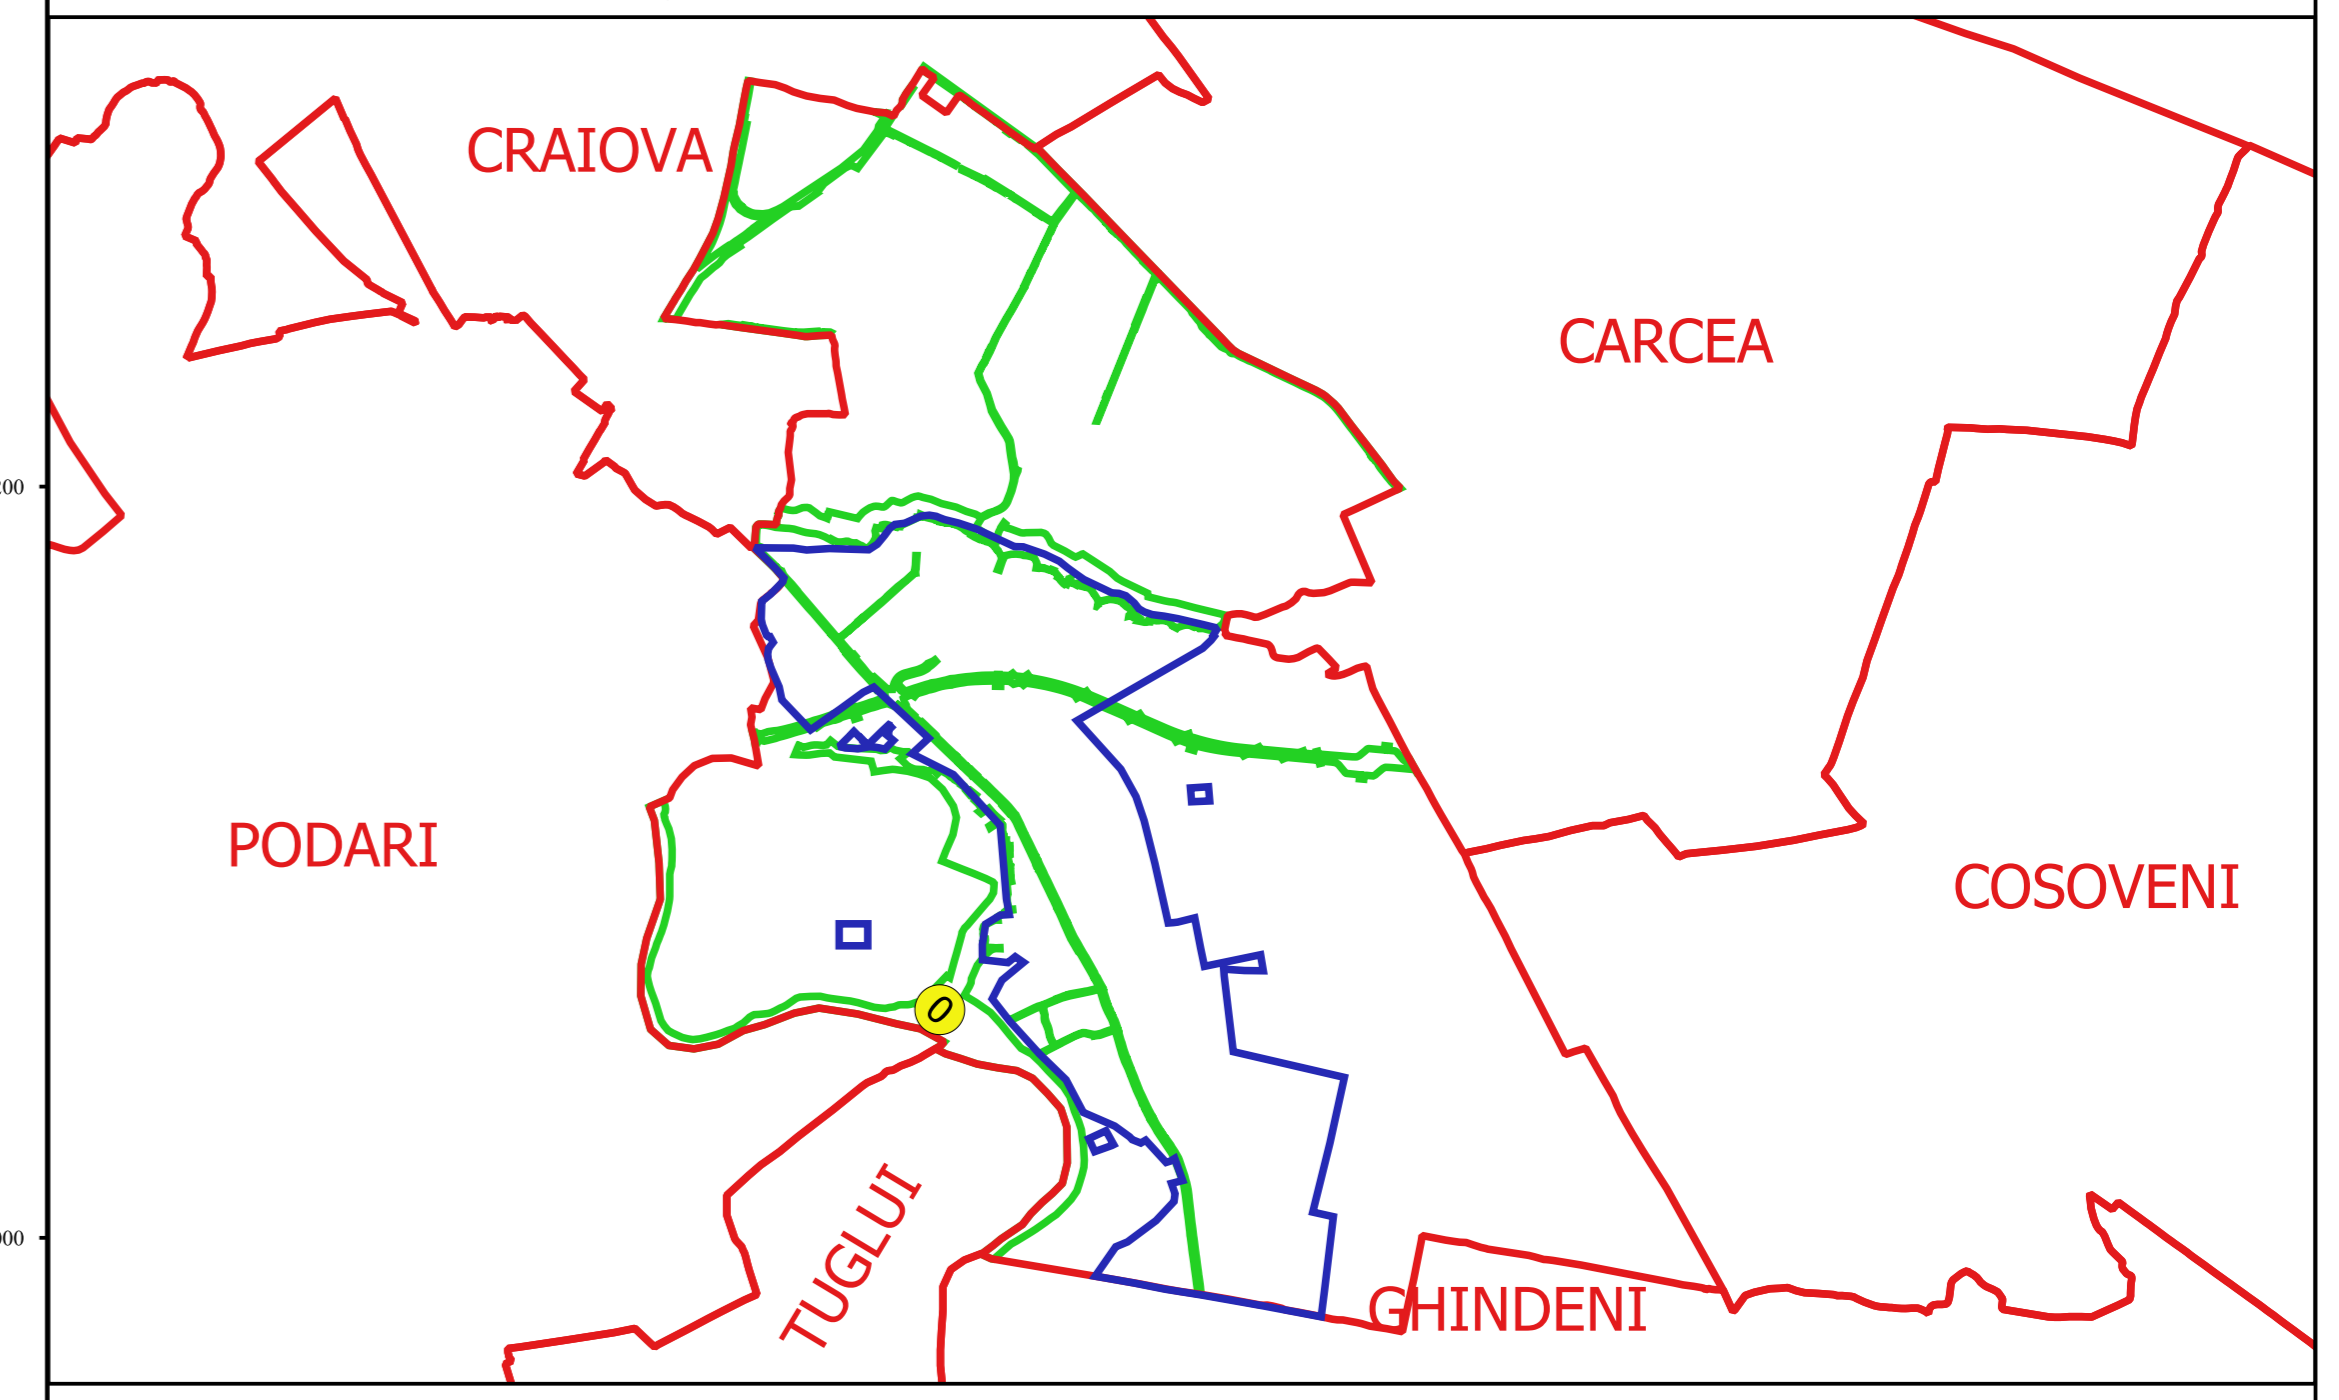

PLAN CADASTRAL
JUDEȚ DOLJ, UAT MALU MARE
Sectorul Cadastral 0
Spre publicare
Scara 1:2000
Sistem de proiecție "STEREO '70"
- Plansa 1 -

Schița de racordare a planșelor

- Legendă**
- Limită sector
 - Limită UAT
 - Limită intravilan
 - Limită imobil
 - Limită tarla
 - ① Număr sector
 - 19262 Număr imobil
 - 112 Număr tarla
 - T.21 Toponimie

Schița dispunerii sectorului cadastral

Proiectant
 Ing. GEORGHE CĂSTIBU
 Ing. FLORENTIN
 11.11.2018