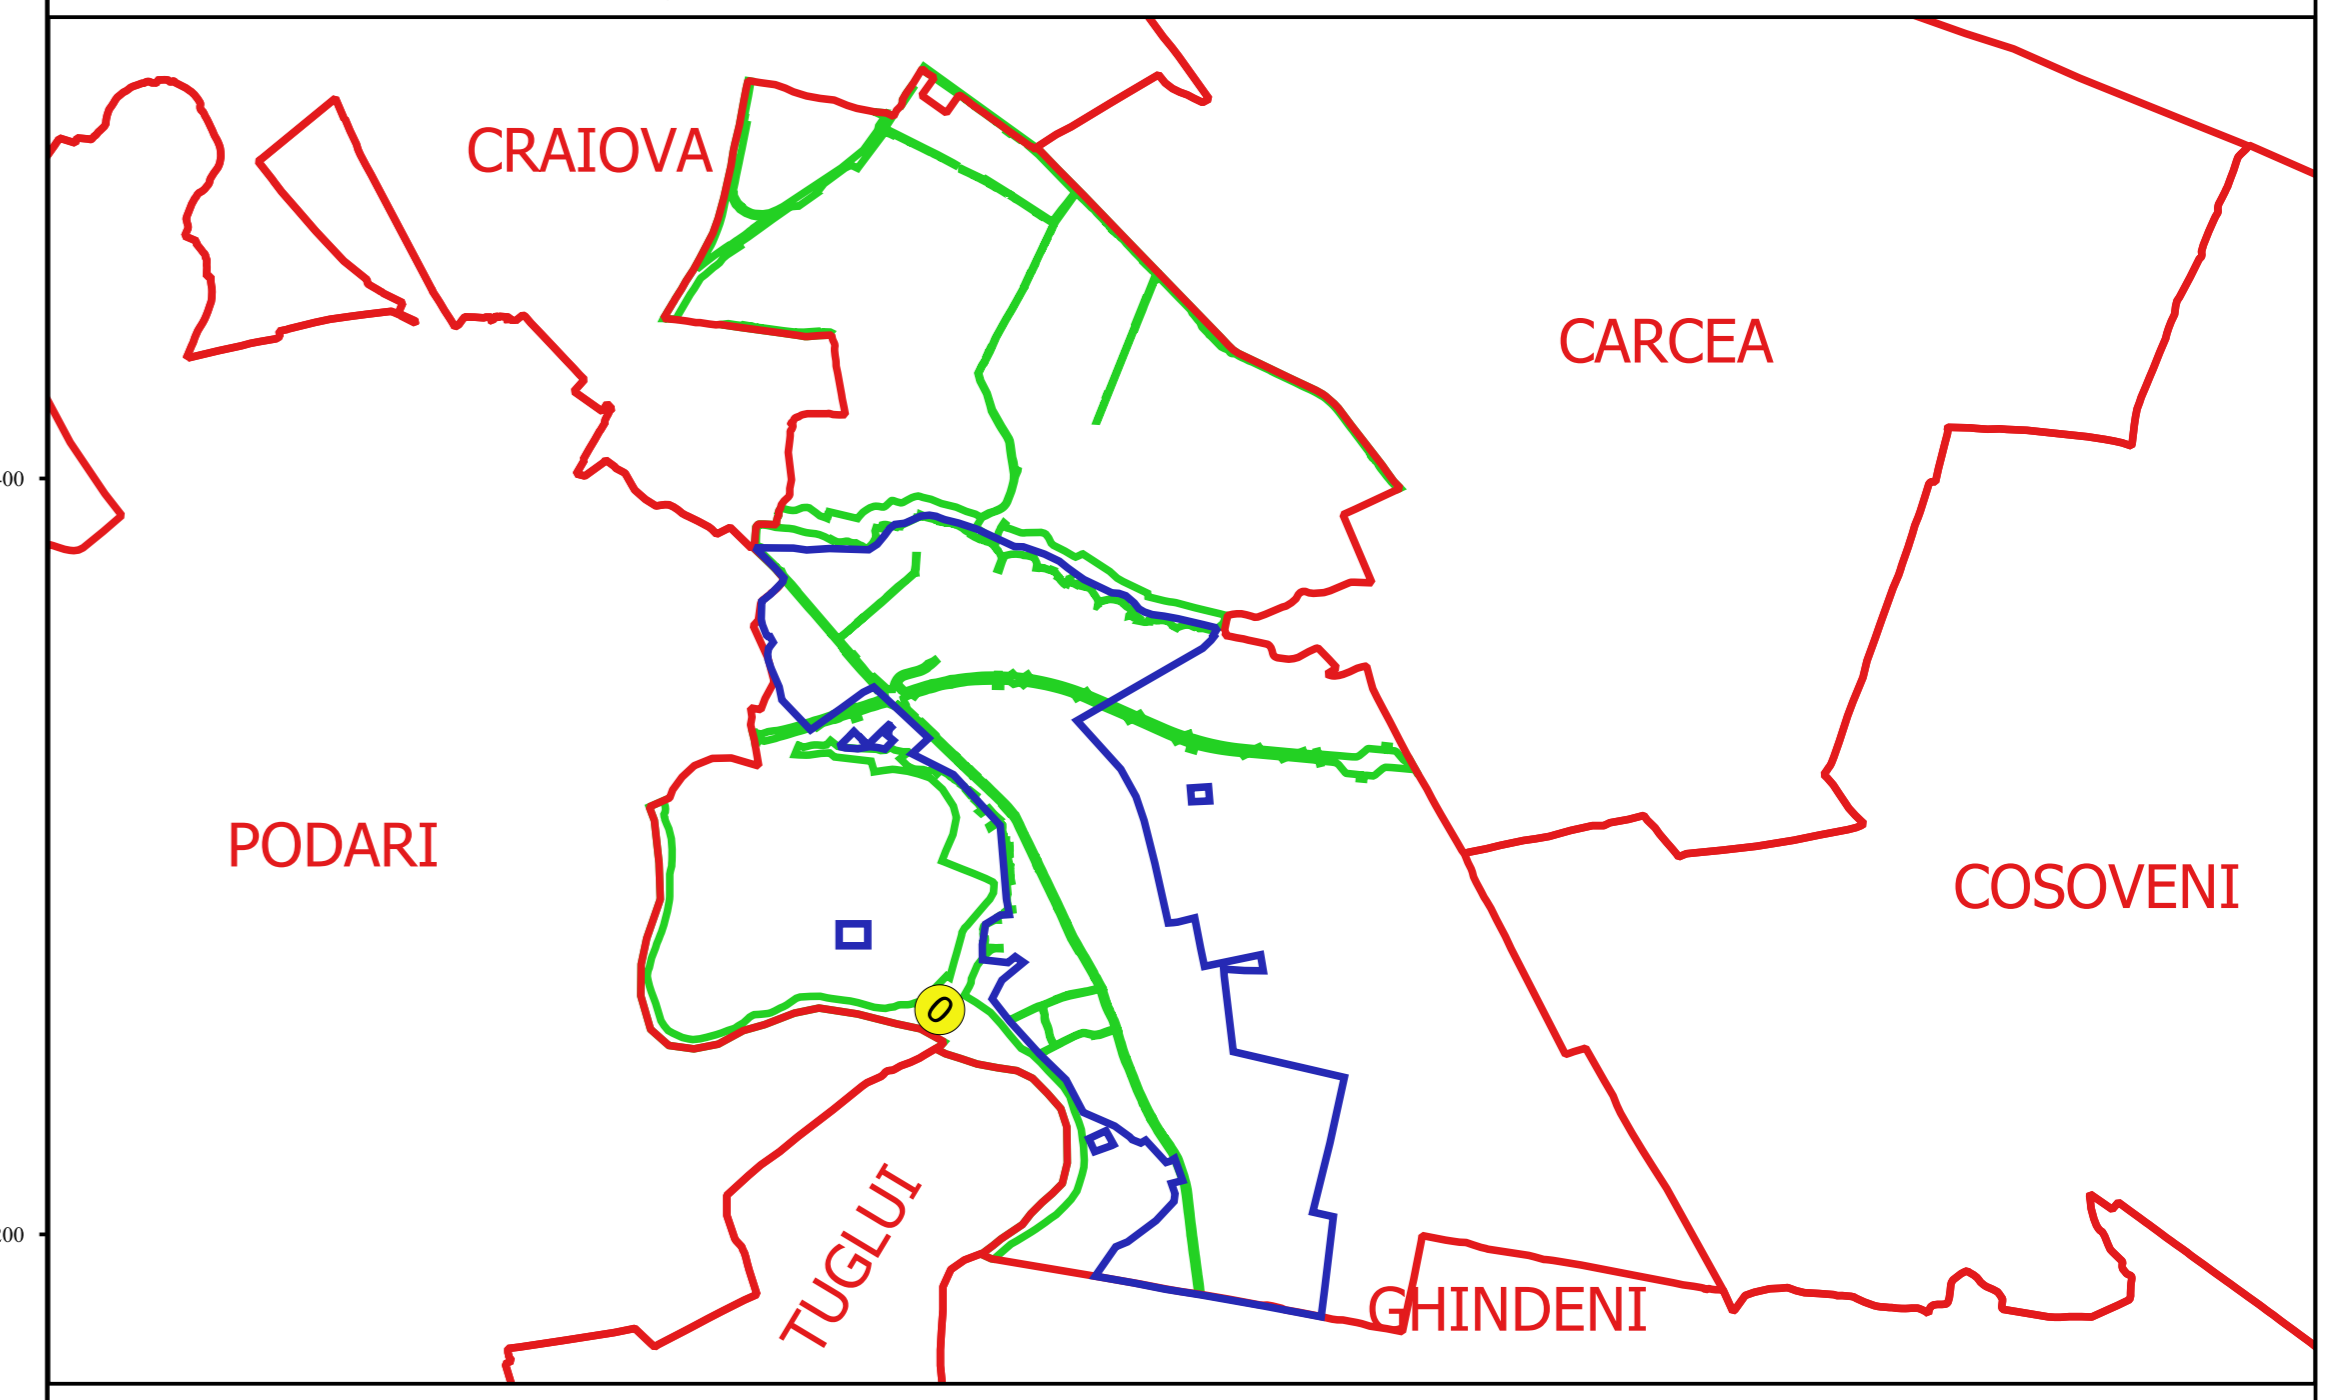

PLAN CADASTRAL
JUDEȚ DOLJ, UAT MALU MARE
Sectorul Cadastral 0
Spre publicare
Scara 1:2000
Sistem de proiecție "STEREO '70"
- Plansa 10 -

Schița de racordare a planșelor

- Legendă**
- Limită sector
 - Limită UAT
 - Limită intravilan
 - Limită imobil
 - Limită tarla
 - 0 Număr sector
 - 19262 Număr imobil
 - 112 Număr tarla
 - T 21 Toponimie