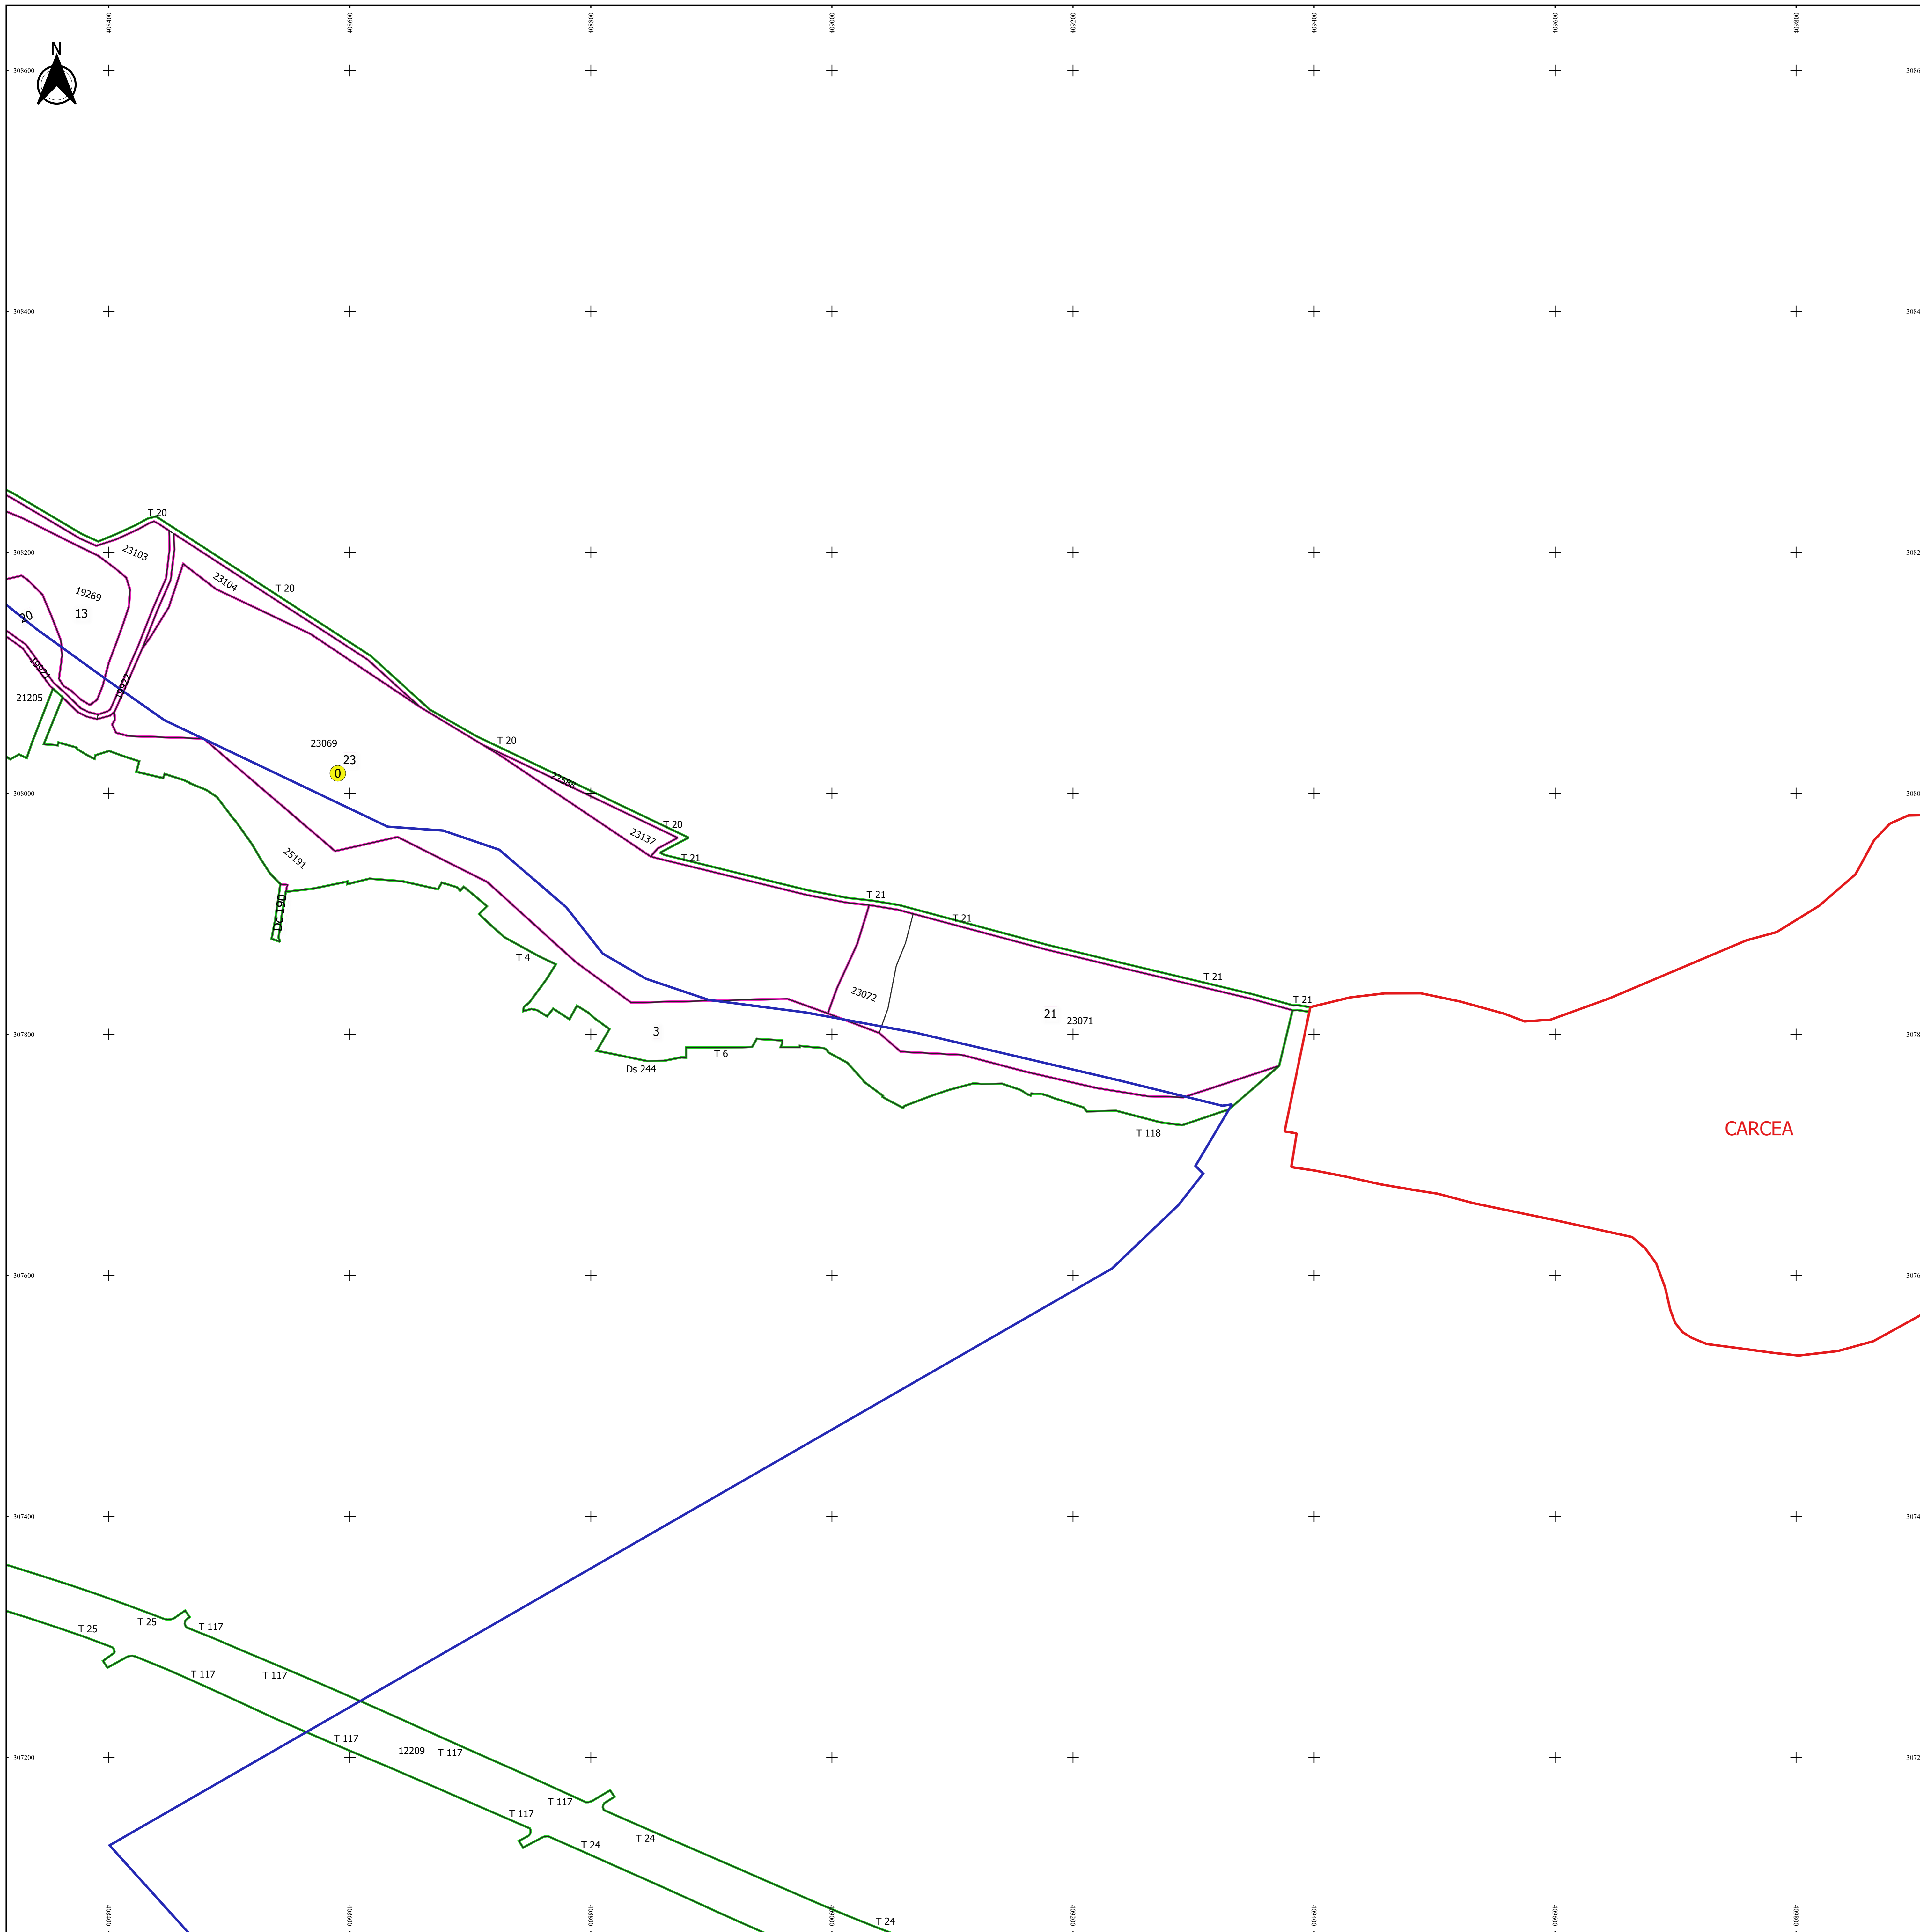

PLAN CADASTRAL
JUDEȚ DOLJ, UAT MALU MARE
Sectorul Cadastral 0
Spre publicare
Scara 1:2000
Sistem de proiecție "STEREO '70"
- Plansa 10 -

Schița de racordare a planșelor

- Legendă**
- Limită sector
 - Limită UAT
 - Limită intravilan
 - Limită imobil
 - Limită tarla
 - 0 Număr sector
 - 19262 Număr imobil
 - 112 Număr tarla
 - T 21 Toponimie

Proiectant
 Ing. GEORGHE CĂSTIȘU
 Ing. FELIC CONȘTEAN
 11/10/2018