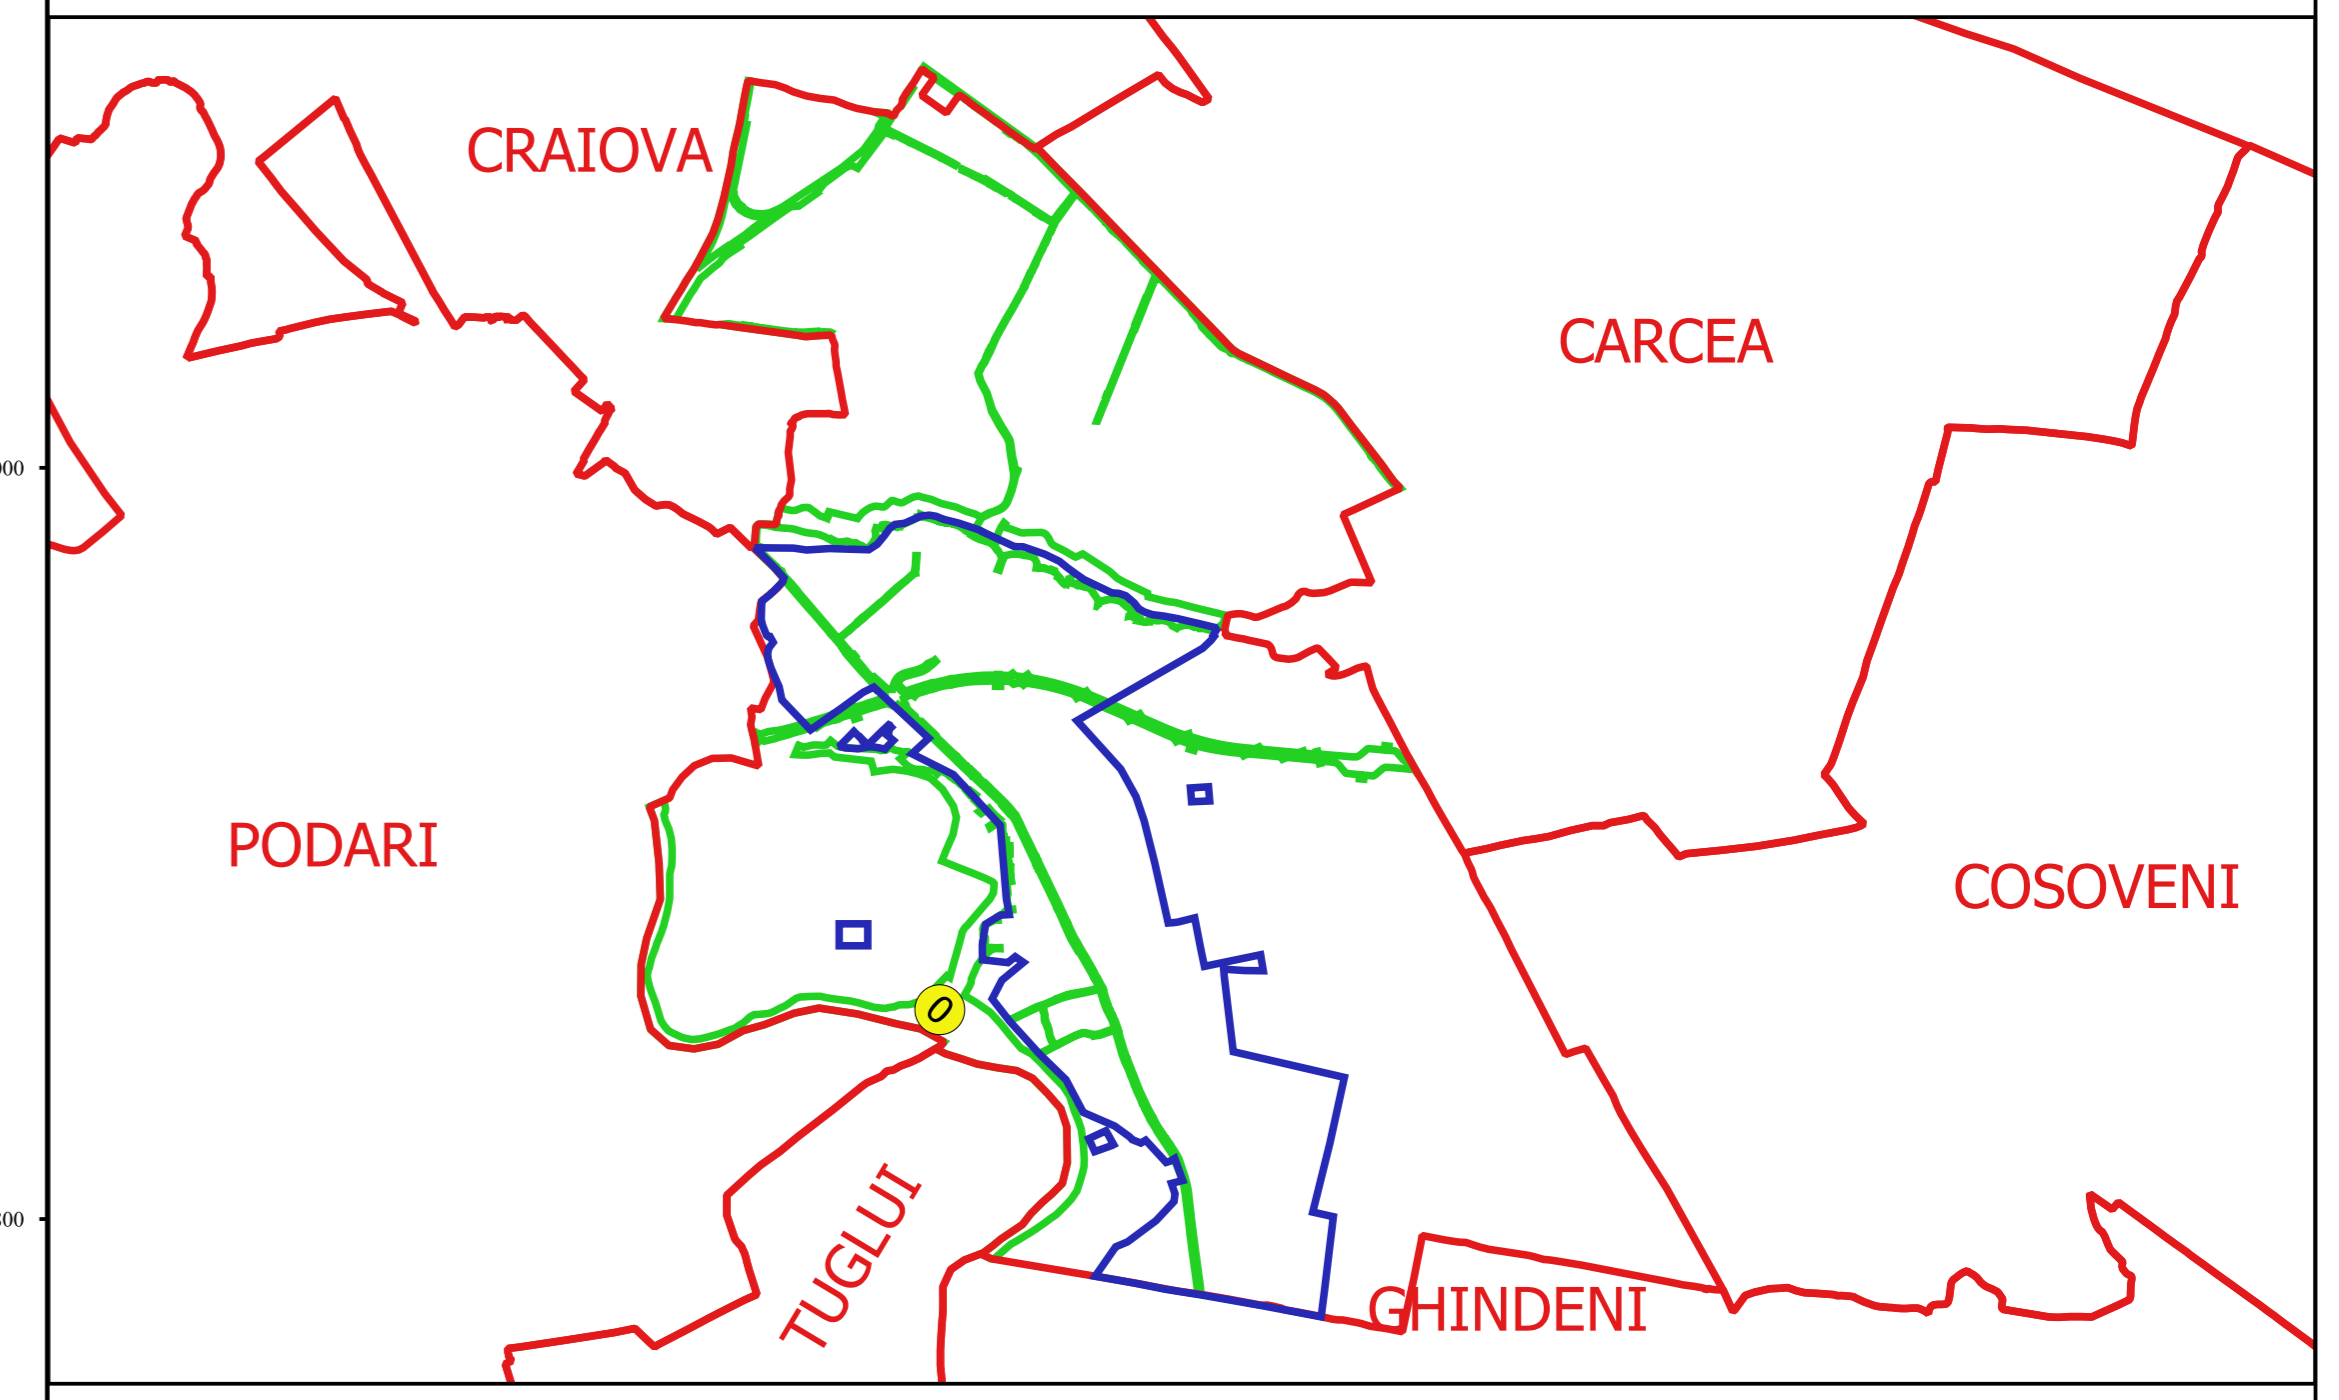

PLAN CADASTRAL
JUDEȚ DOLJ, UAT MALU MARE
Sectorul Cadastral 0
Spre publicare
Scara 1:2000
Sistem de proiecție "STEREO '70"
- Plansa 11 -

Schița de racordare a planșelor

Legendă

- Limită sector
- Limită UAT
- Limită intravilan
- Limită imobil
- Limită tarla
- 0 Număr sector
- 19262 Număr imobil
- 112 Număr tarla
- T 21 Toponimie

Schița dispunerii sectorului cadastral

Proiectant
 Ing. GEORGHE CRĂCIUN
 Ing. FELICIA CĂMĂȘAN
 11/11/2018