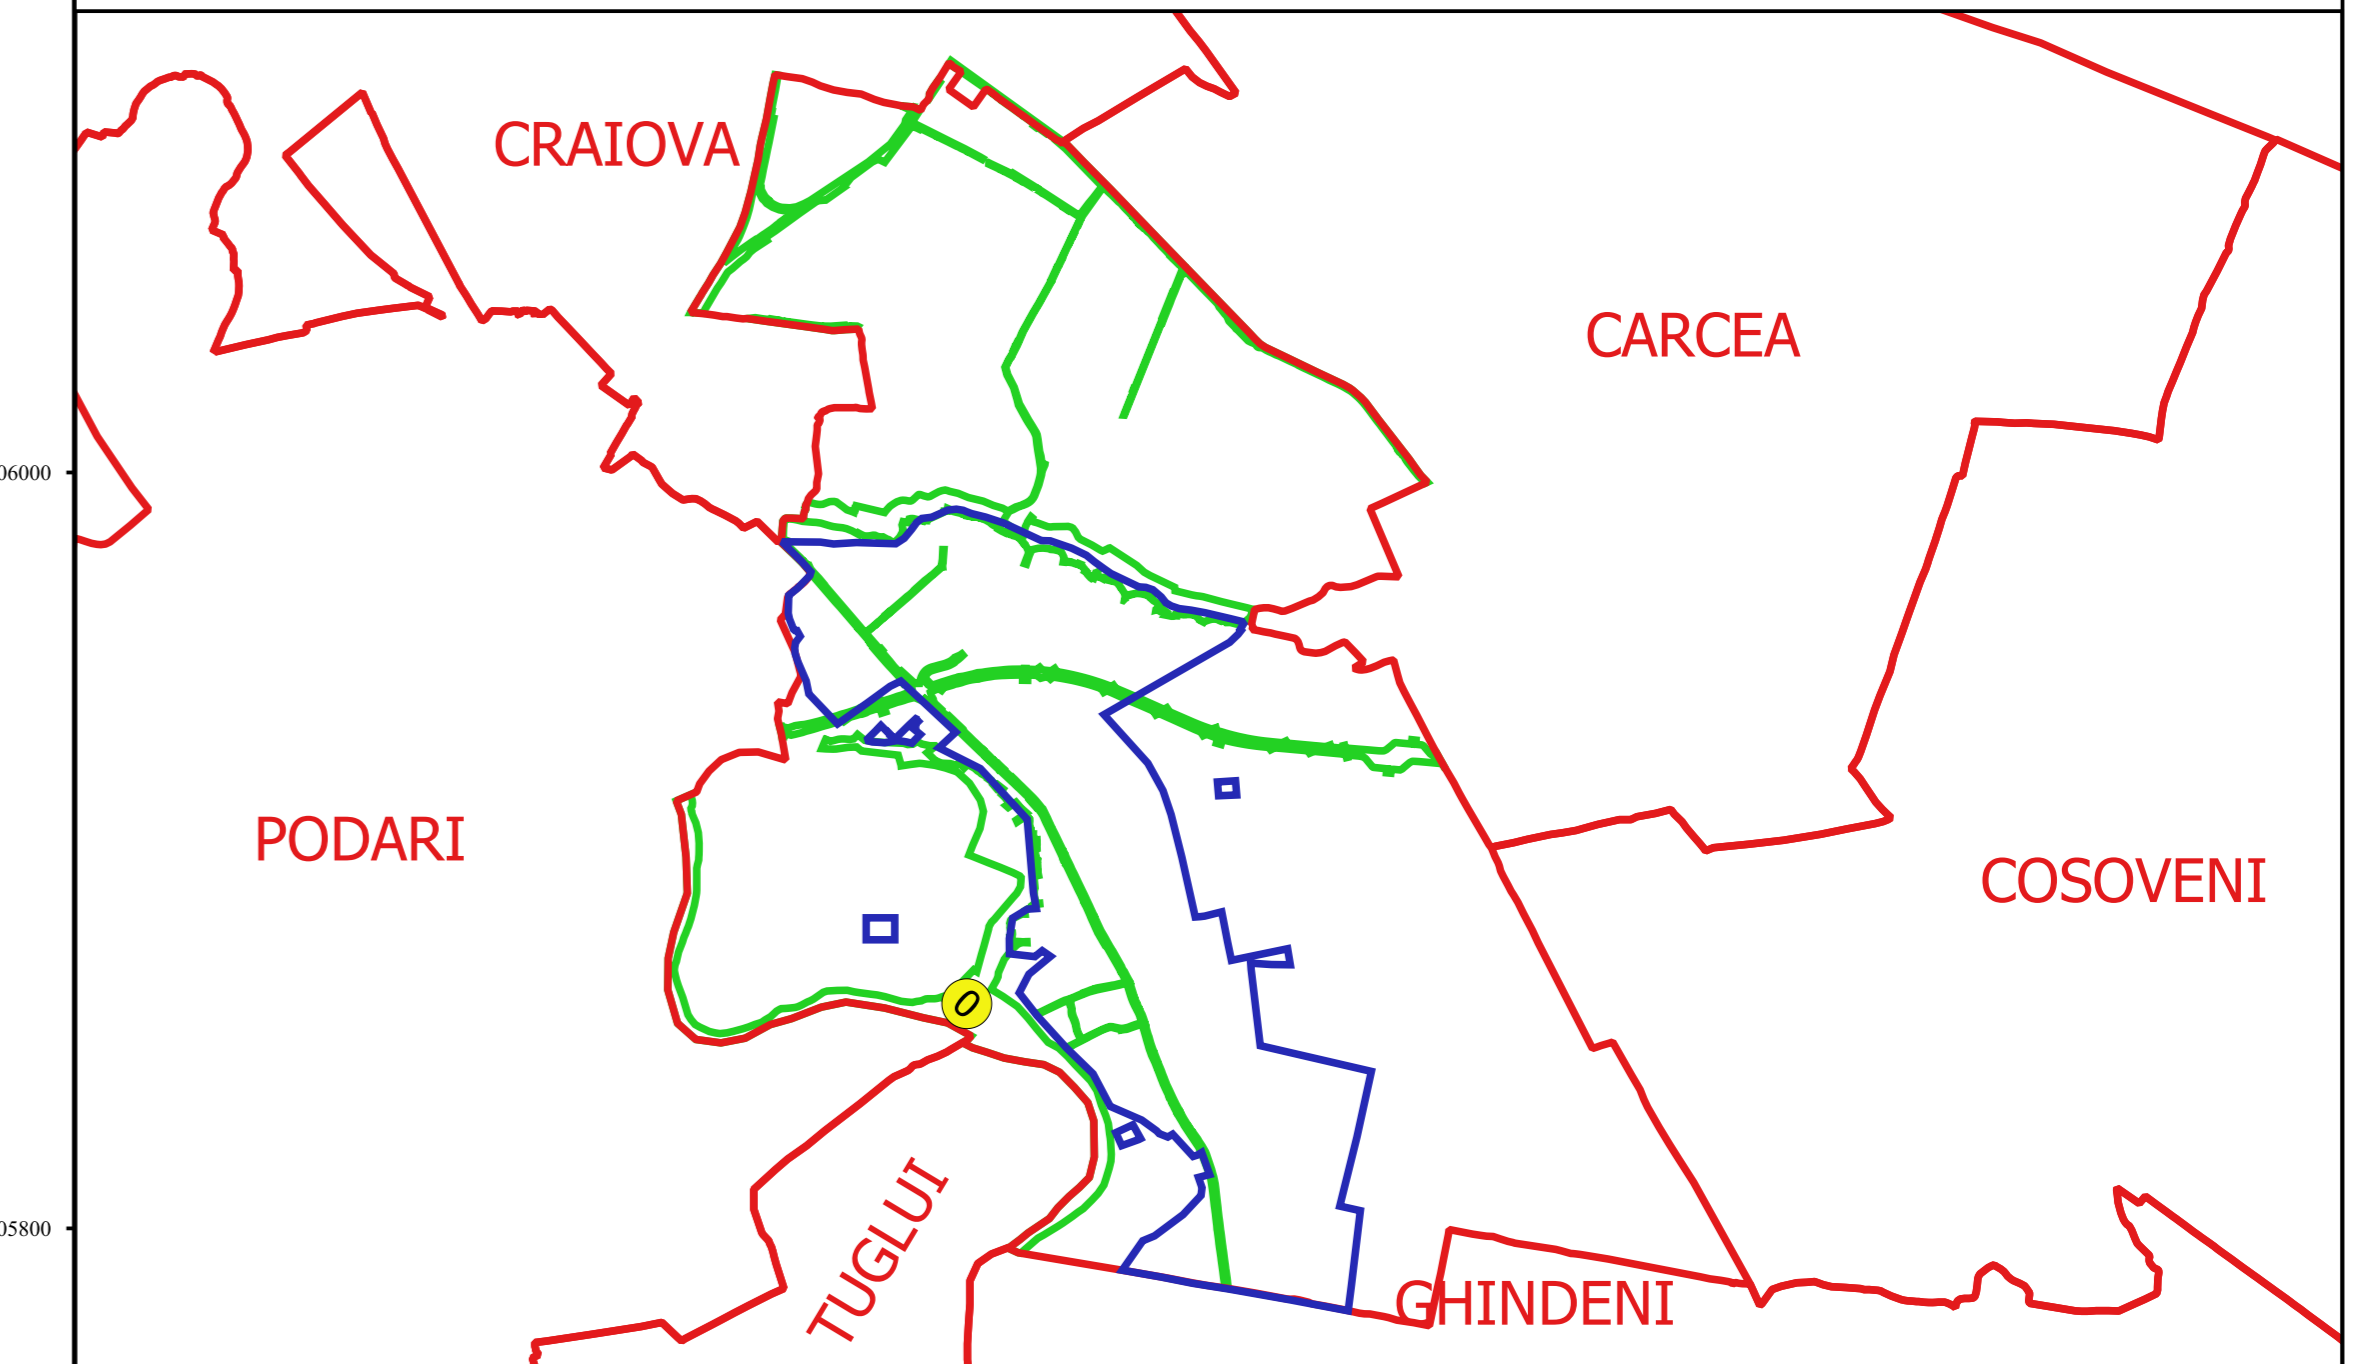

PLAN CADASTRAL
JUDEȚ DOLJ, UAT MALU MARE
Sectorul Cadastral 0
Spre publicare
Scara 1:2000
Sistem de proiecție "STEREO '70"
- Plansa 12 -

Schița de racordare a planșelor

- Legendă**
- Limită sector
 - Limită UAT
 - Limită intravilan
 - Limită imobil
 - Limită tarla
 - 0 Număr sector
 - 19262 Număr imobil
 - 112 Număr tarla
 - T.21 Toponimie

Schița dispunerii sectorului cadastral

Proiectant
 Ing. GEORGHE CĂSTIUC
 Ing. FLORENTIN
 11/10/2018