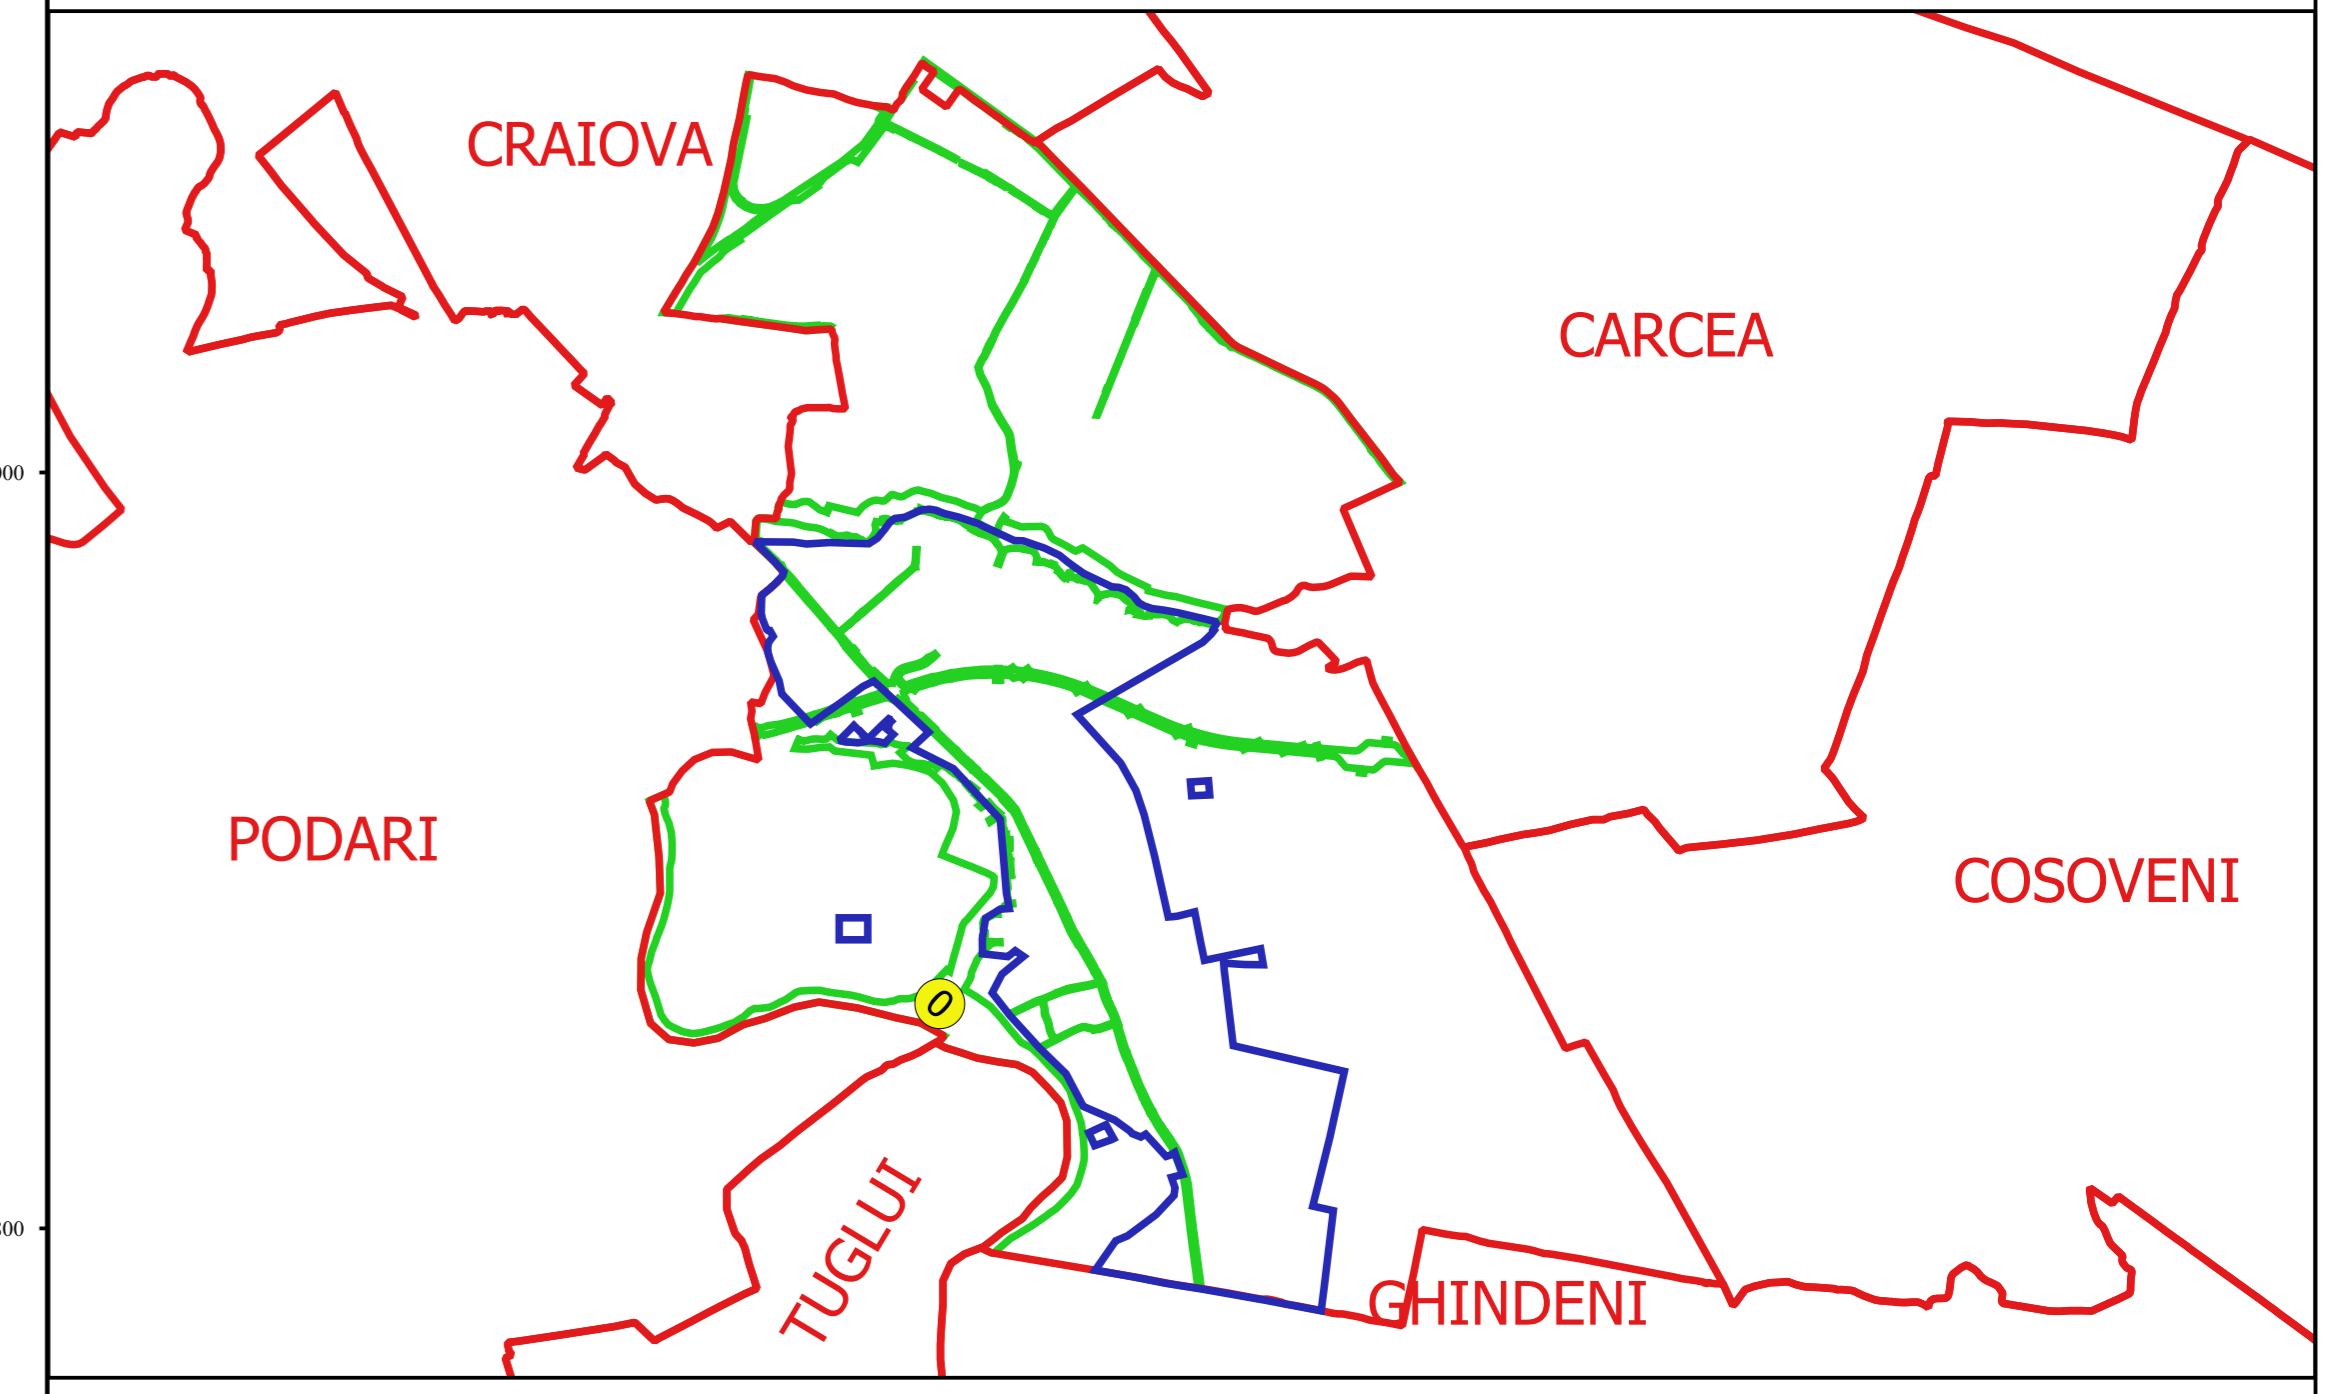

PLAN CADASTRAL
JUDEȚ DOLJ, UAT MALU MARE
Sectorul Cadastral 0
Spre publicare
Scara 1:2000
Sistem de proiecție "STEREO '70"
- Plansa 13 -

Schița de racordare a planșelor

- Legendă**
- Limită sector
 - Limită UAT
 - Limită intravilan
 - Limită imobil
 - Limită tarla
 - 0 Număr sector
 - 19262 Număr imobil
 - 112 Număr tarla
 - T 21 Toponimie

Schița dispunerii sectorului cadastral

Proiectant
 Ing. GEORGHE CĂSTIUC
 Ing. TUDOR CĂSTIUC
 11/10/2018