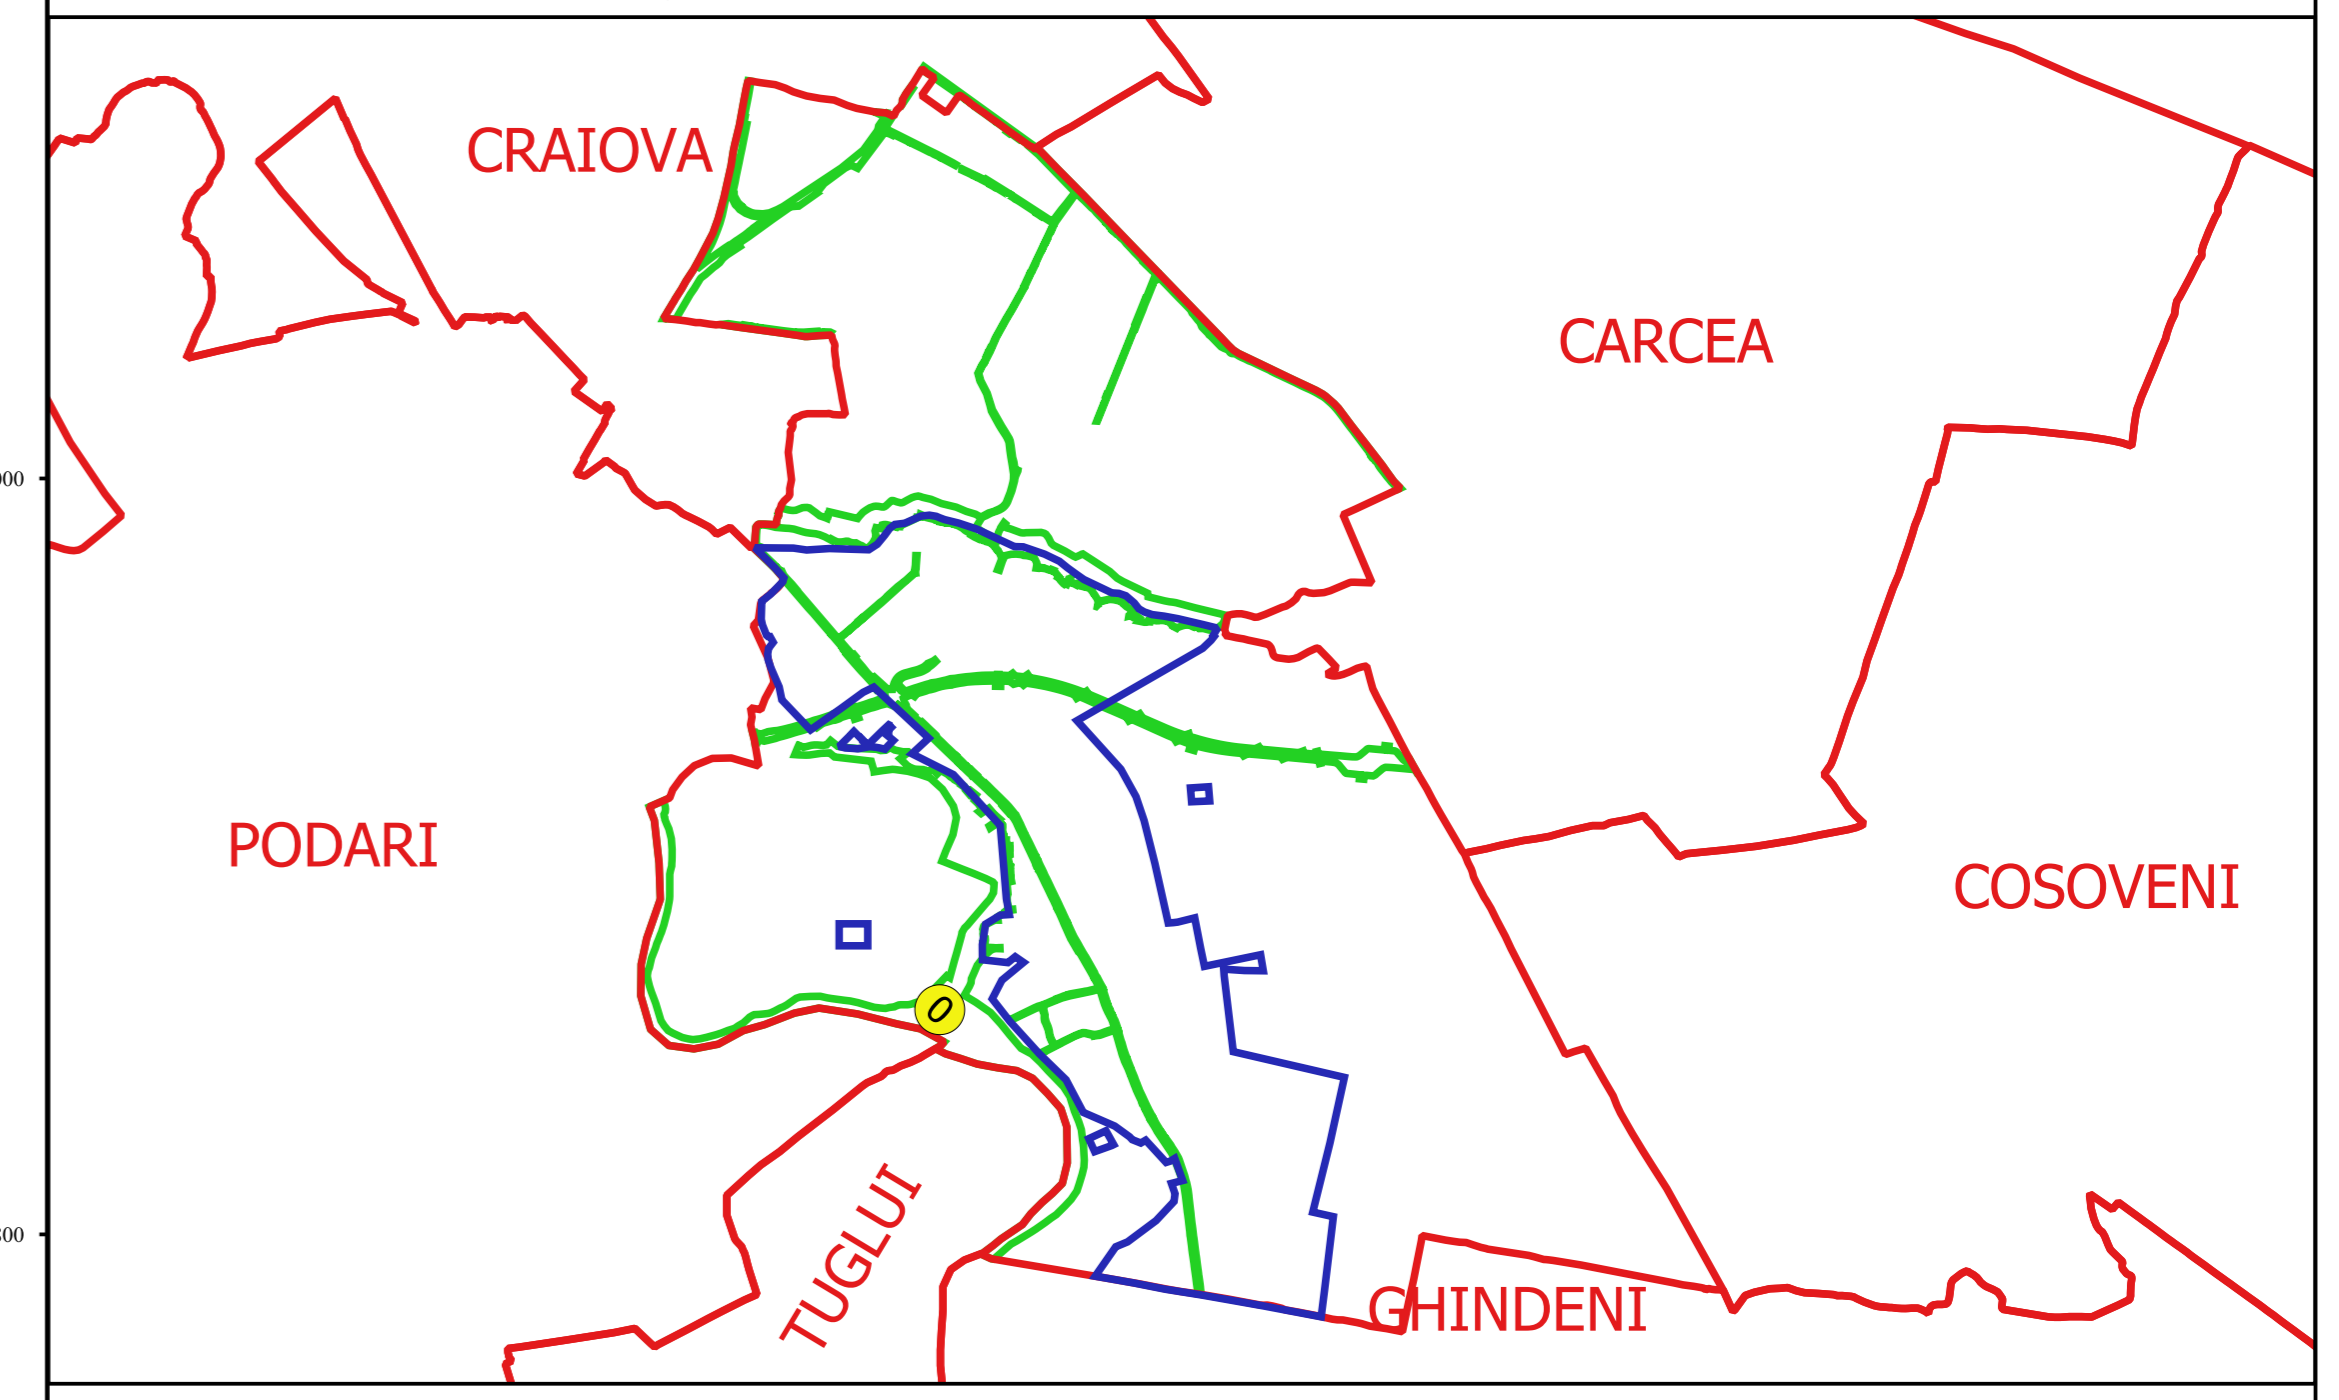

PLAN CADASTRAL
JUDEȚ DOLJ, UAT MALU MARE
Sectorul Cadastral 0
Spre publicare
Scara 1:2000
Sistem de proiecție "STEREO '70"
- Plansa 14 -

Schița de racordare a planșelor

- Legendă**
- Limită sector
 - Limită UAT
 - Limită intravilan
 - Limită imobil
 - Limită tarla
 - 0 Număr sector
 - 19262 Număr imobil
 - 112 Număr tarla
 - T 21 Toponimie

Schița dispunerii sectorului cadastral

Proiectant
 Ing. GEORGHE CABAȘTEU SRL
 Ing. FELIC CONȘTEAN
 11/10/2018
 Data: