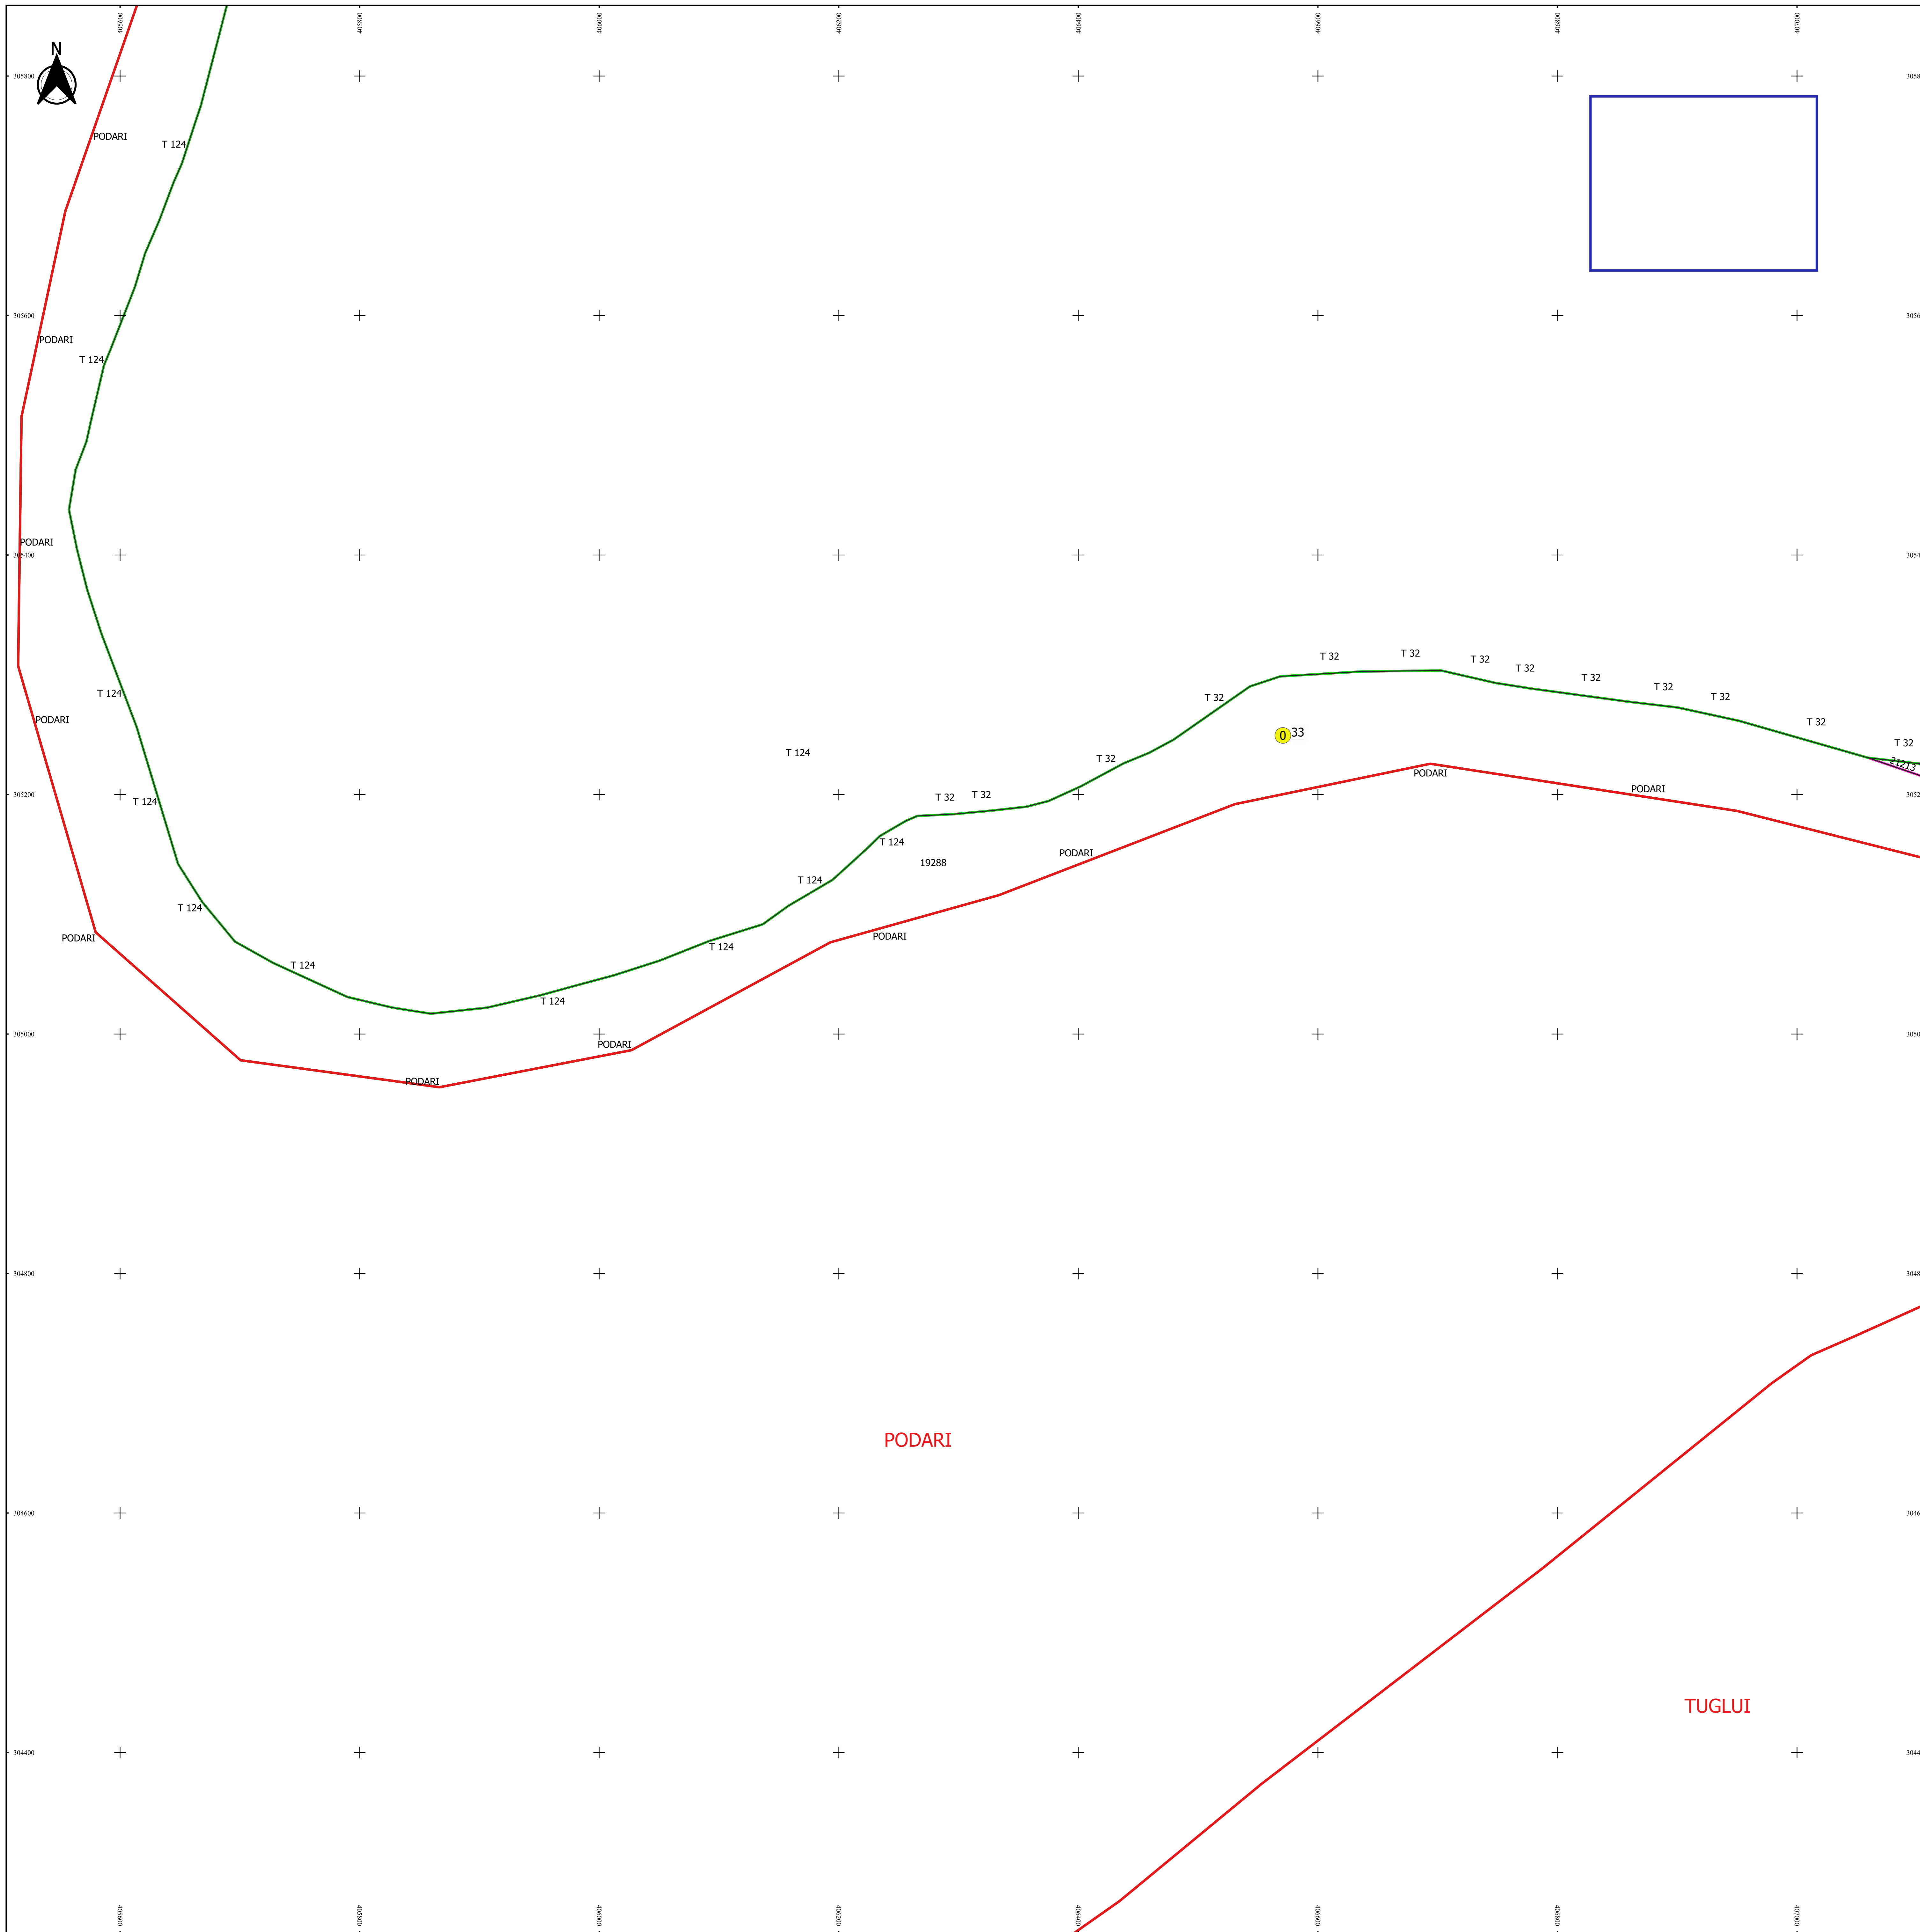

PLAN CADASTRAL
JUDEȚ DOLJ, UAT MALU MARE
Sectorul Cadastral 0
Spre publicare
Scara 1:2000
Sistem de proiecție "STEREO '70"
- Planșa 15 -

Schița de racordare a planșelor

Legendă

- Limită sector
- Limită UAT
- Limită intravilan
- Limită imobil
- Limită tarla
- 0 Număr sector
- 19262 Număr imobil
- 112 Număr tarla
- T 21 Toponimie

Schița dispunerii sectorului cadastral

Proiectant
 Ing. GEORGHE CĂSTIUBĂ
 Ing. TIBERIU CĂSTIUBĂ
 11/10/2018