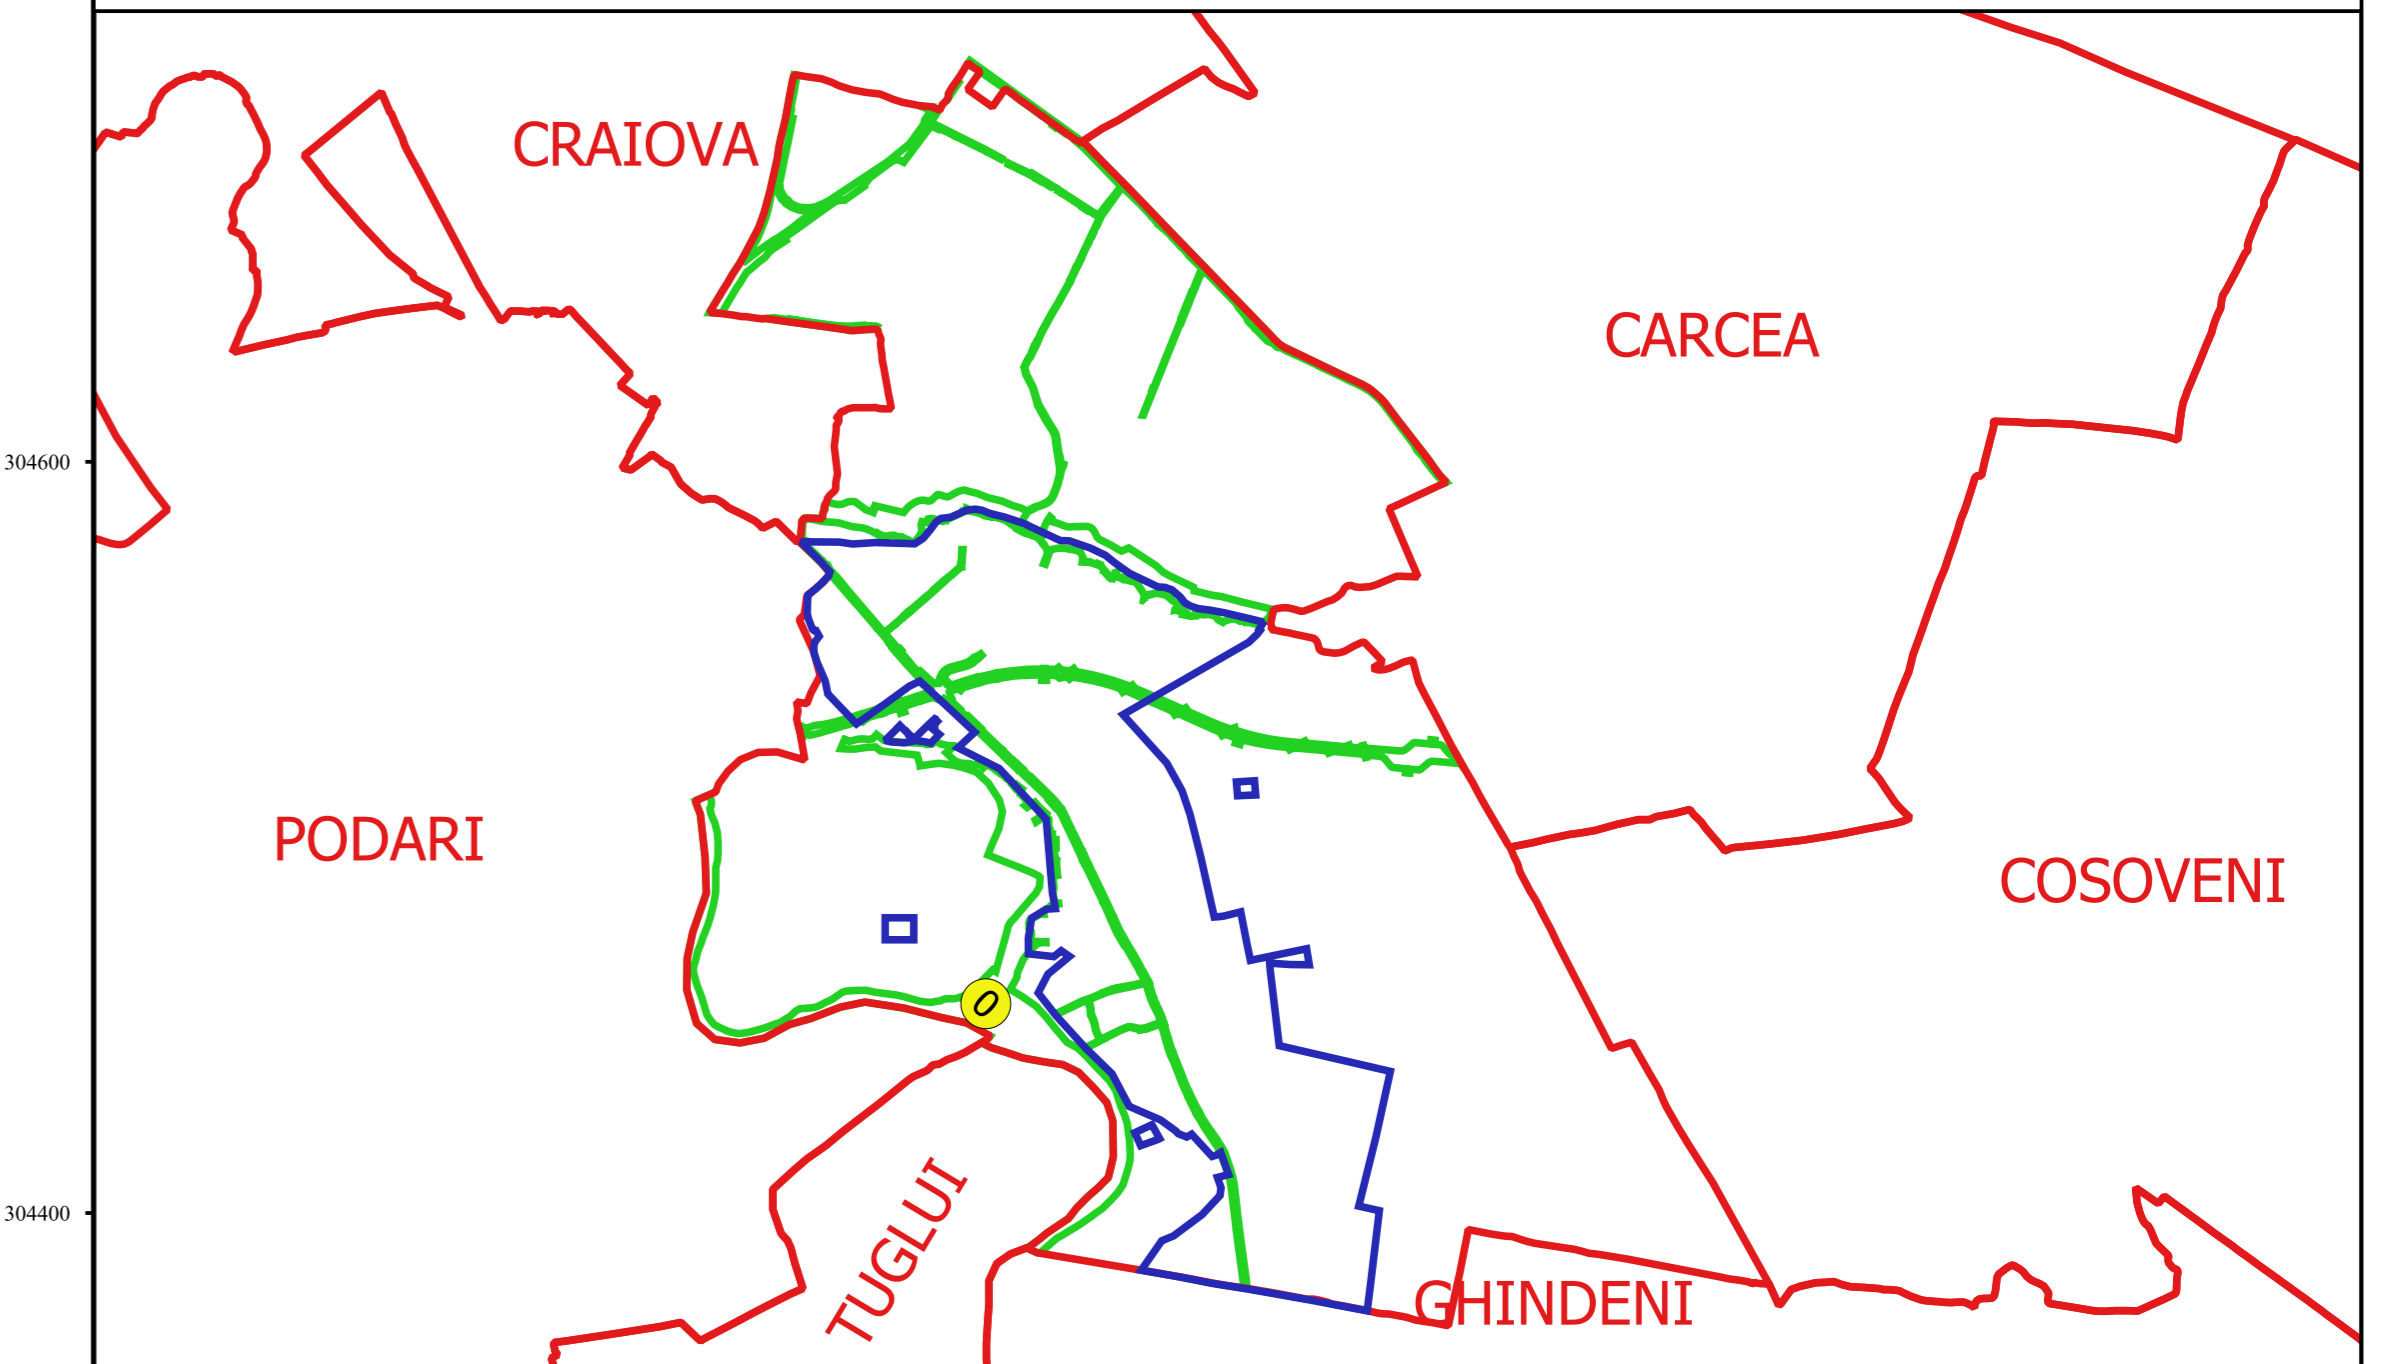

PLAN CADASTRAL
JUDEȚ DOLJ, UAT MALU MARE
Sectorul Cadastral 0
Spre publicare
Scara 1:2000
Sistem de proiecție "STEREO '70"
- Planșa 15 -

Schița de racordare a planșelor

Legendă

- Limită sector
- Limită UAT
- Limită intravilan
- Limită imobil
- Limită tarla
- 0 Număr sector
- 19262 Număr imobil
- 112 Număr tarla
- T 21 Toponimie

Schița dispunerii sectorului cadastral

Proiectant
 Ing. GEORGHE CĂSTIUBĂ
 Ing. TIBERIU CĂSTIUBĂ
 11/10/2018