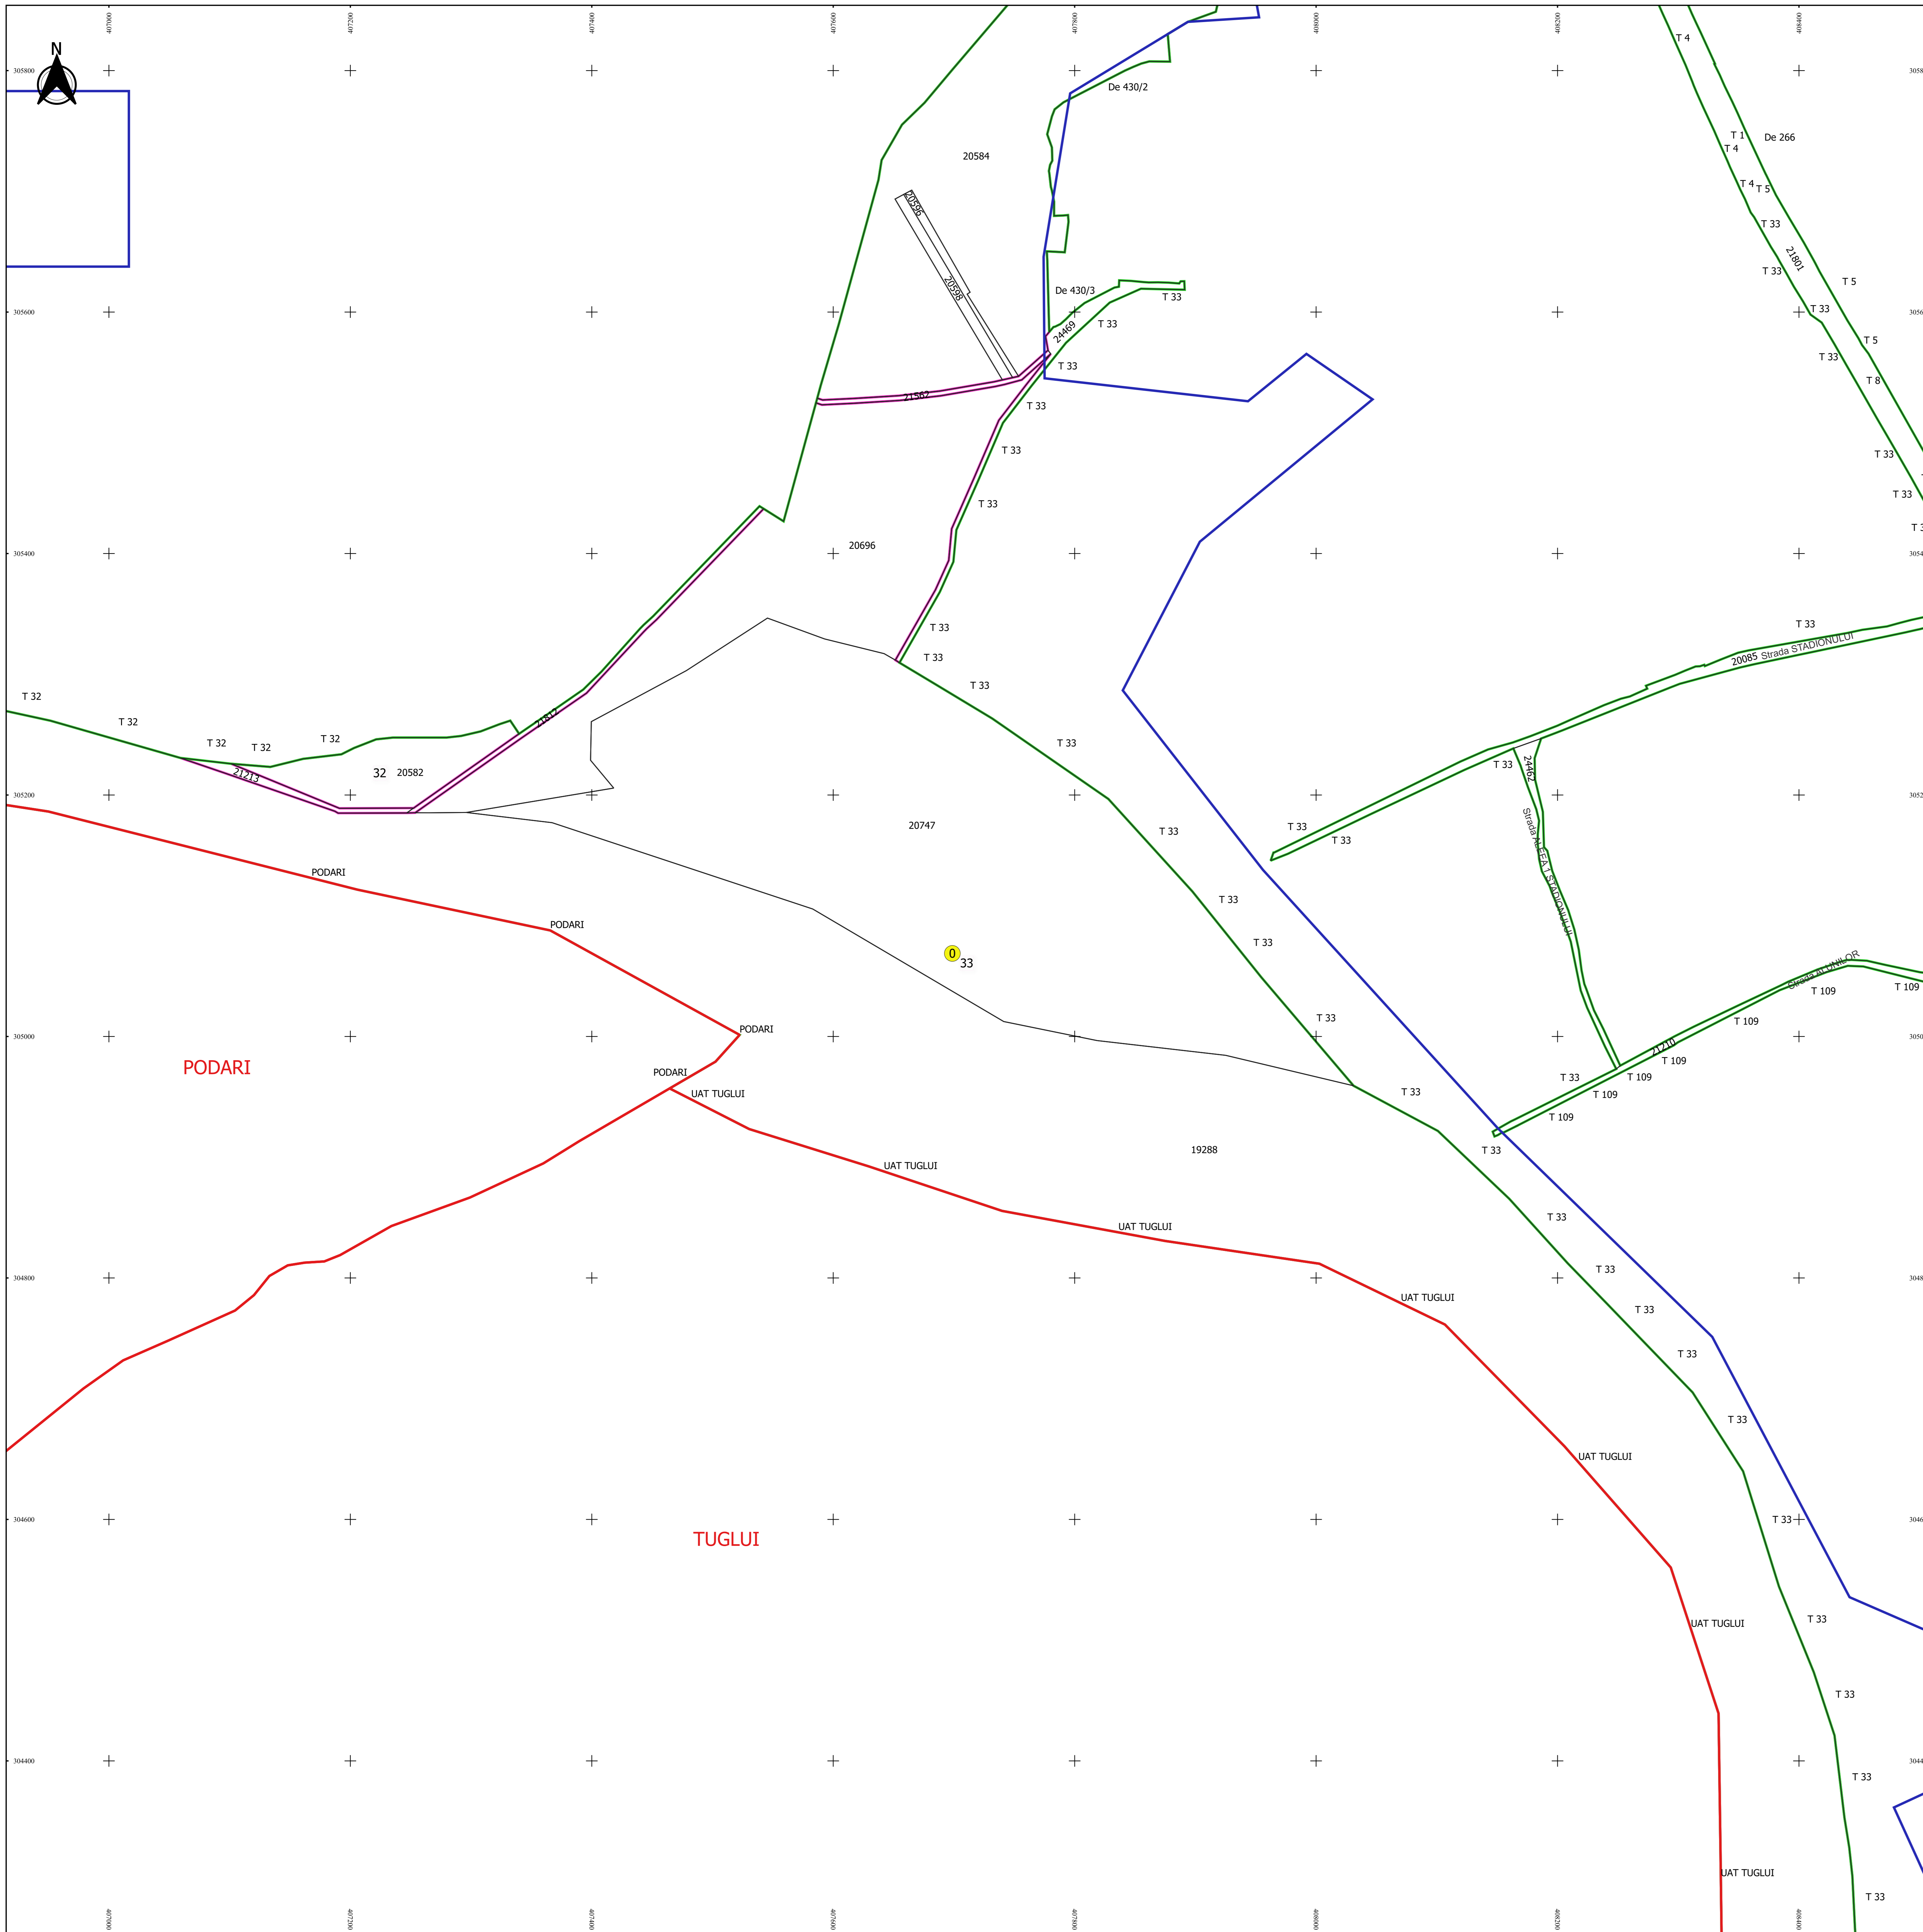

PLAN CADASTRAL
JUDEȚ DOLJ, UAT MALU MARE
Sectorul Cadastral 0
Spre publicare
Scara 1:2000
Sistem de proiecție "STEREO '70"
- Planșa 16 -

Schița de racordare a planșelor

Legendă

- Limită sector
- Limită UAT
- Limită intravilan
- Limită imobil
- Limită tarla
- 0 Număr sector
- 19262 Număr imobil
- 112 Număr tarla
- T.21 Toponimie

Schița dispunerii sectorului cadastral

Proiectant
 Ing. GEORGHE CĂLĂBĂȘU
 Ing. FLORENTIN CĂLĂBĂȘU
 11/2018
 Data: