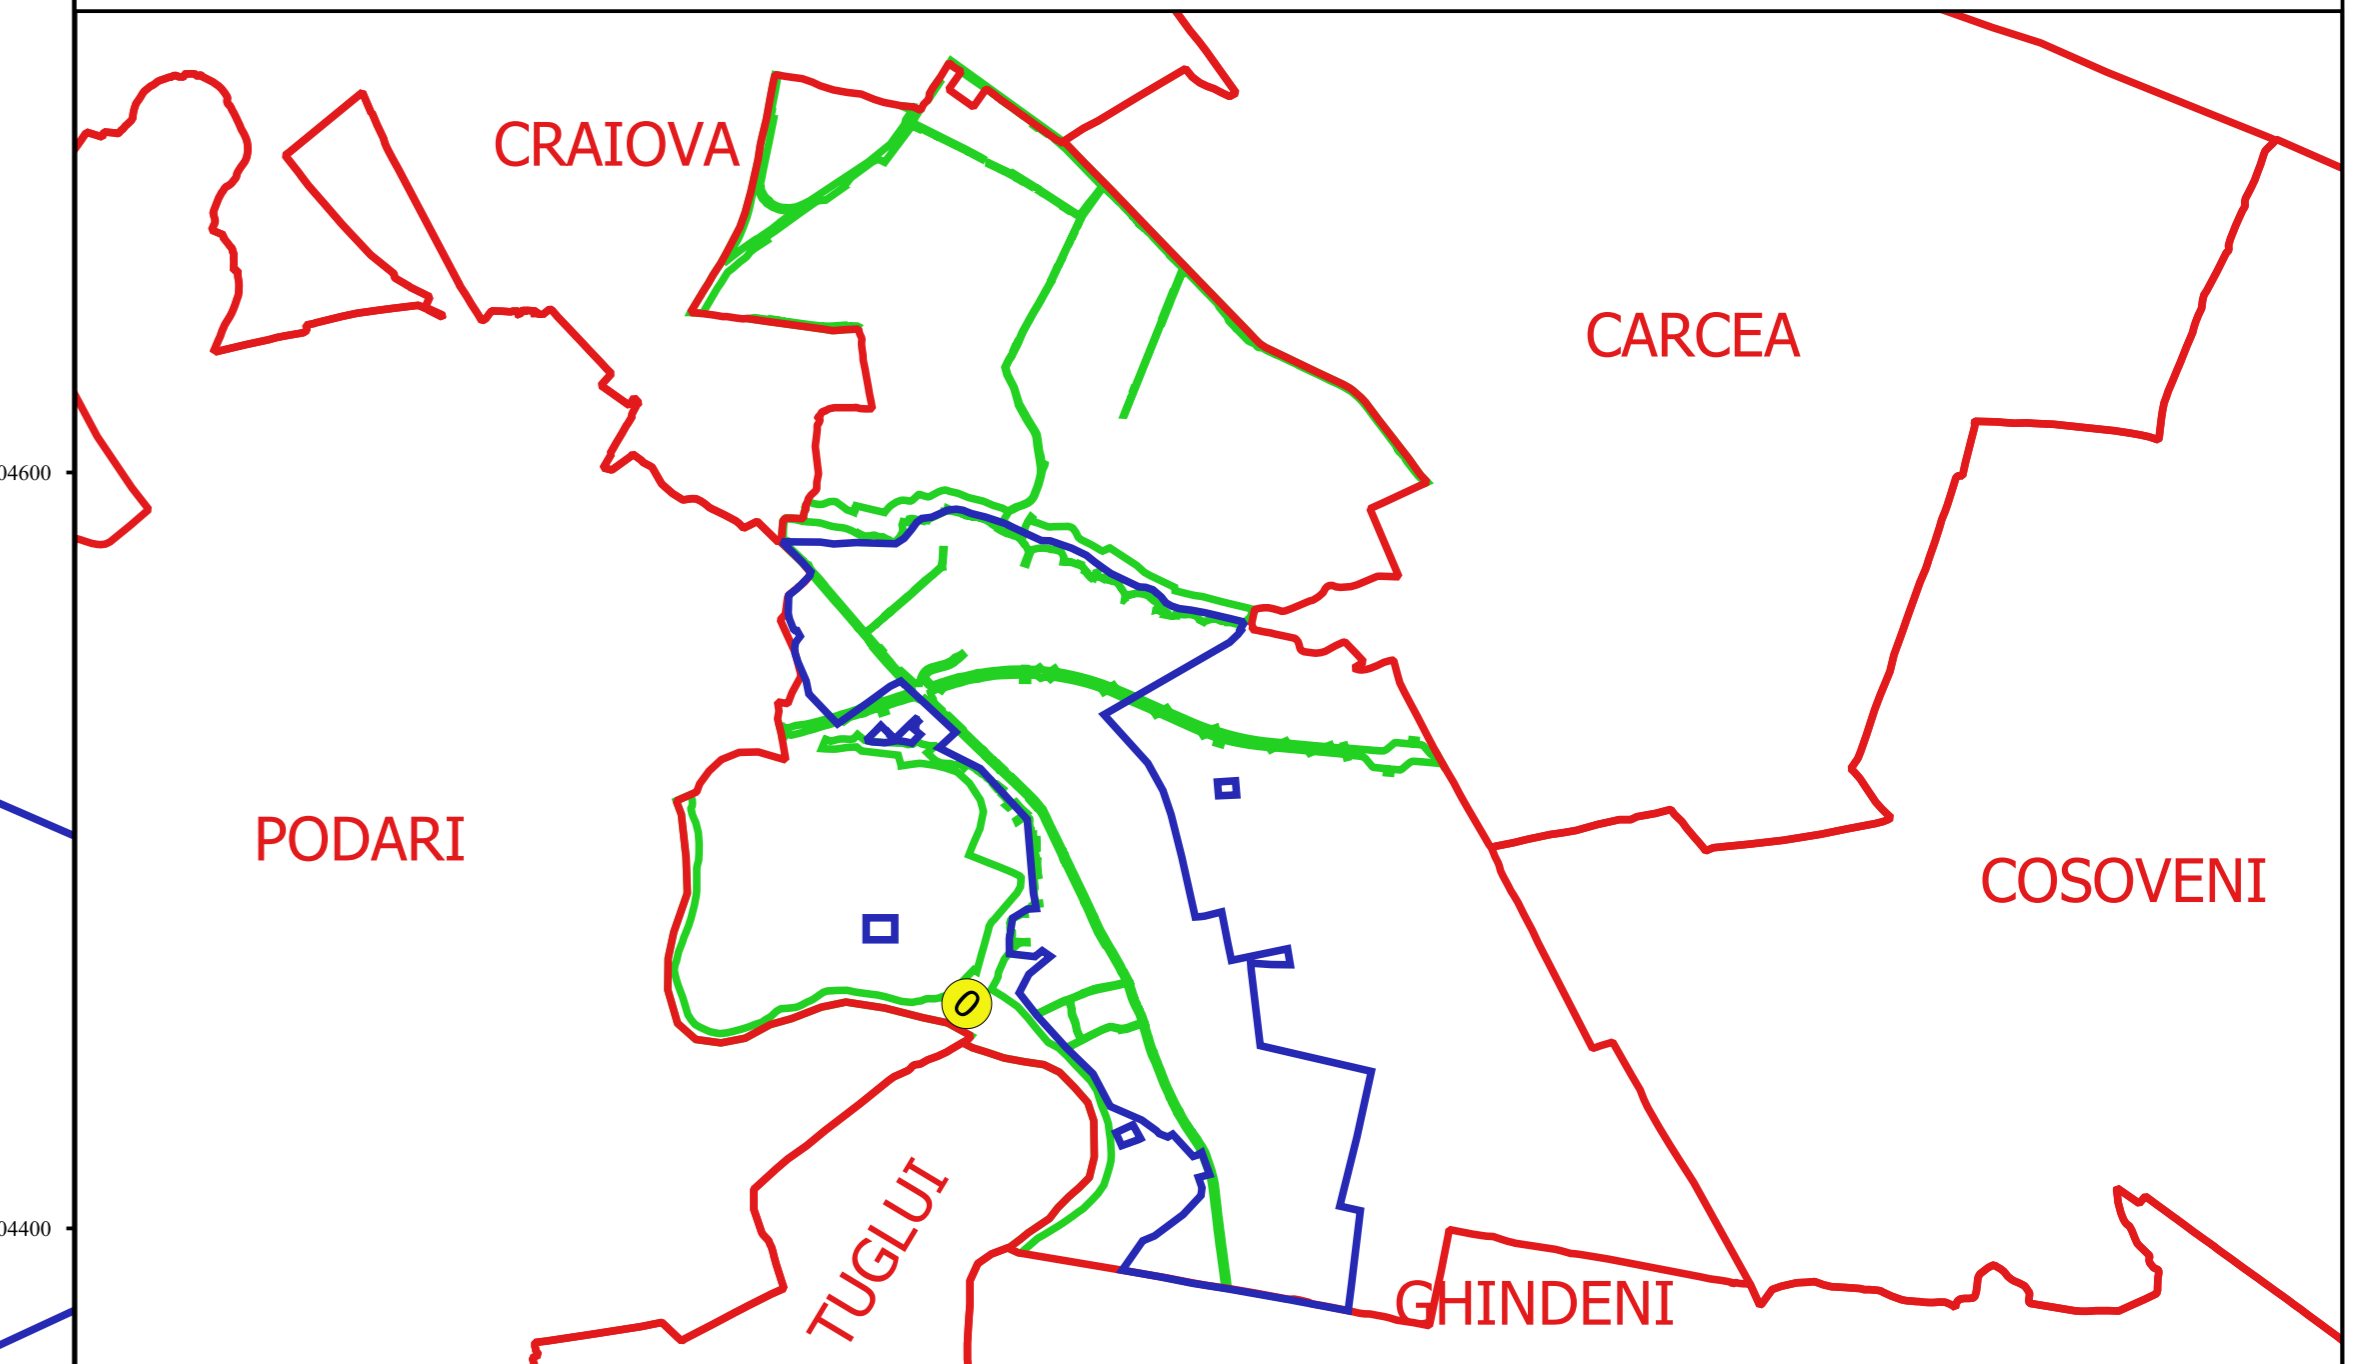

PLAN CADASTRAL
JUDEȚ DOLJ, UAT MALU MARE
Sectorul Cadastral 0
Spre publicare
Scara 1:2000
Sistem de proiecție "STEREO '70"
- Planșa 16 -

Schița de racordare a planșelor

Legendă

- Limită sector
- Limită UAT
- Limită intravilan
- Limită imobil
- Limită tarla
- 0 Număr sector
- 19262 Număr imobil
- 112 Număr tarla
- T.21 Toponimie

Schița dispunerii sectorului cadastral

Proiectant
 Ing. GEORGHE CĂLĂBĂȘU
 Ing. FLORENTIN CĂLĂBĂȘU
 11/2018
 Data: