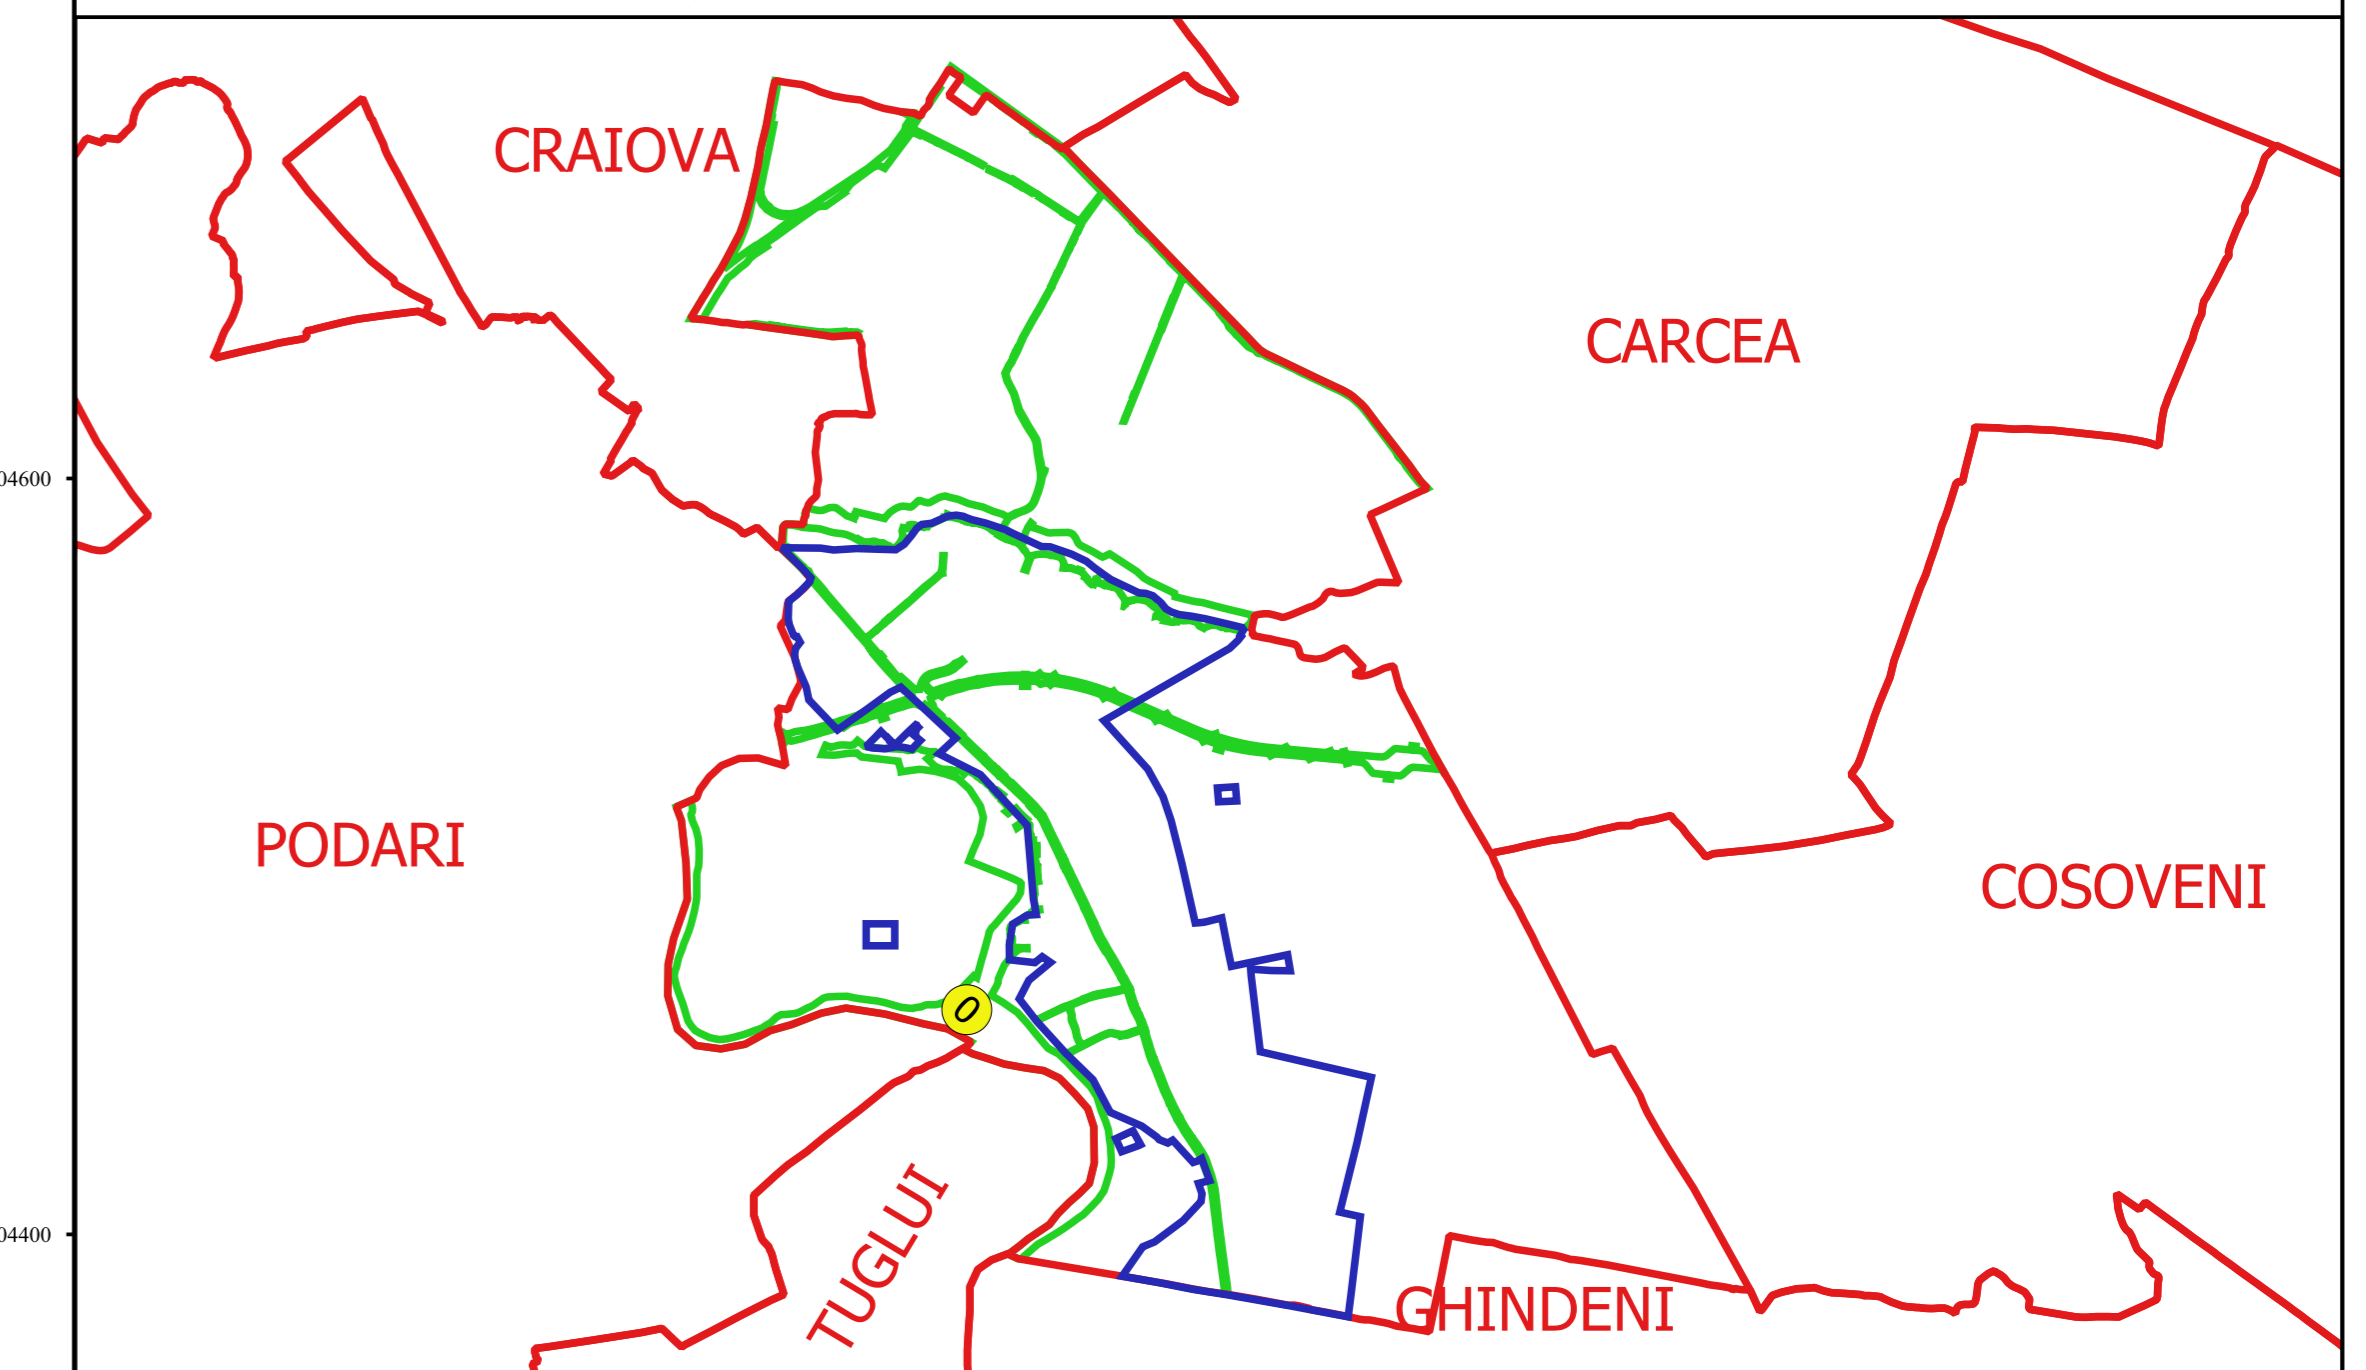

PLAN CADASTRAL
JUDEȚ DOLJ, UAT MALU MARE
Sectorul Cadastral 0
Spre publicare
Scara 1:2000
Sistem de proiecție "STEREO '70"
- Planșa 17 -

Schița de racordare a planșelor

Legendă

- Limită sector
- Limită UAT
- Limită intravilan
- Limită imobil
- Limită tarla
- 0 Număr sector
- 19262 Număr imobil
- 112 Număr tarla
- T 21 Toponimie

Schița dispunerii sectorului cadastral

Proiectant
 SC CADASTRU CADASTRU SRL
 Ing. TUDOR CONSTANTIN
 11.11.2018