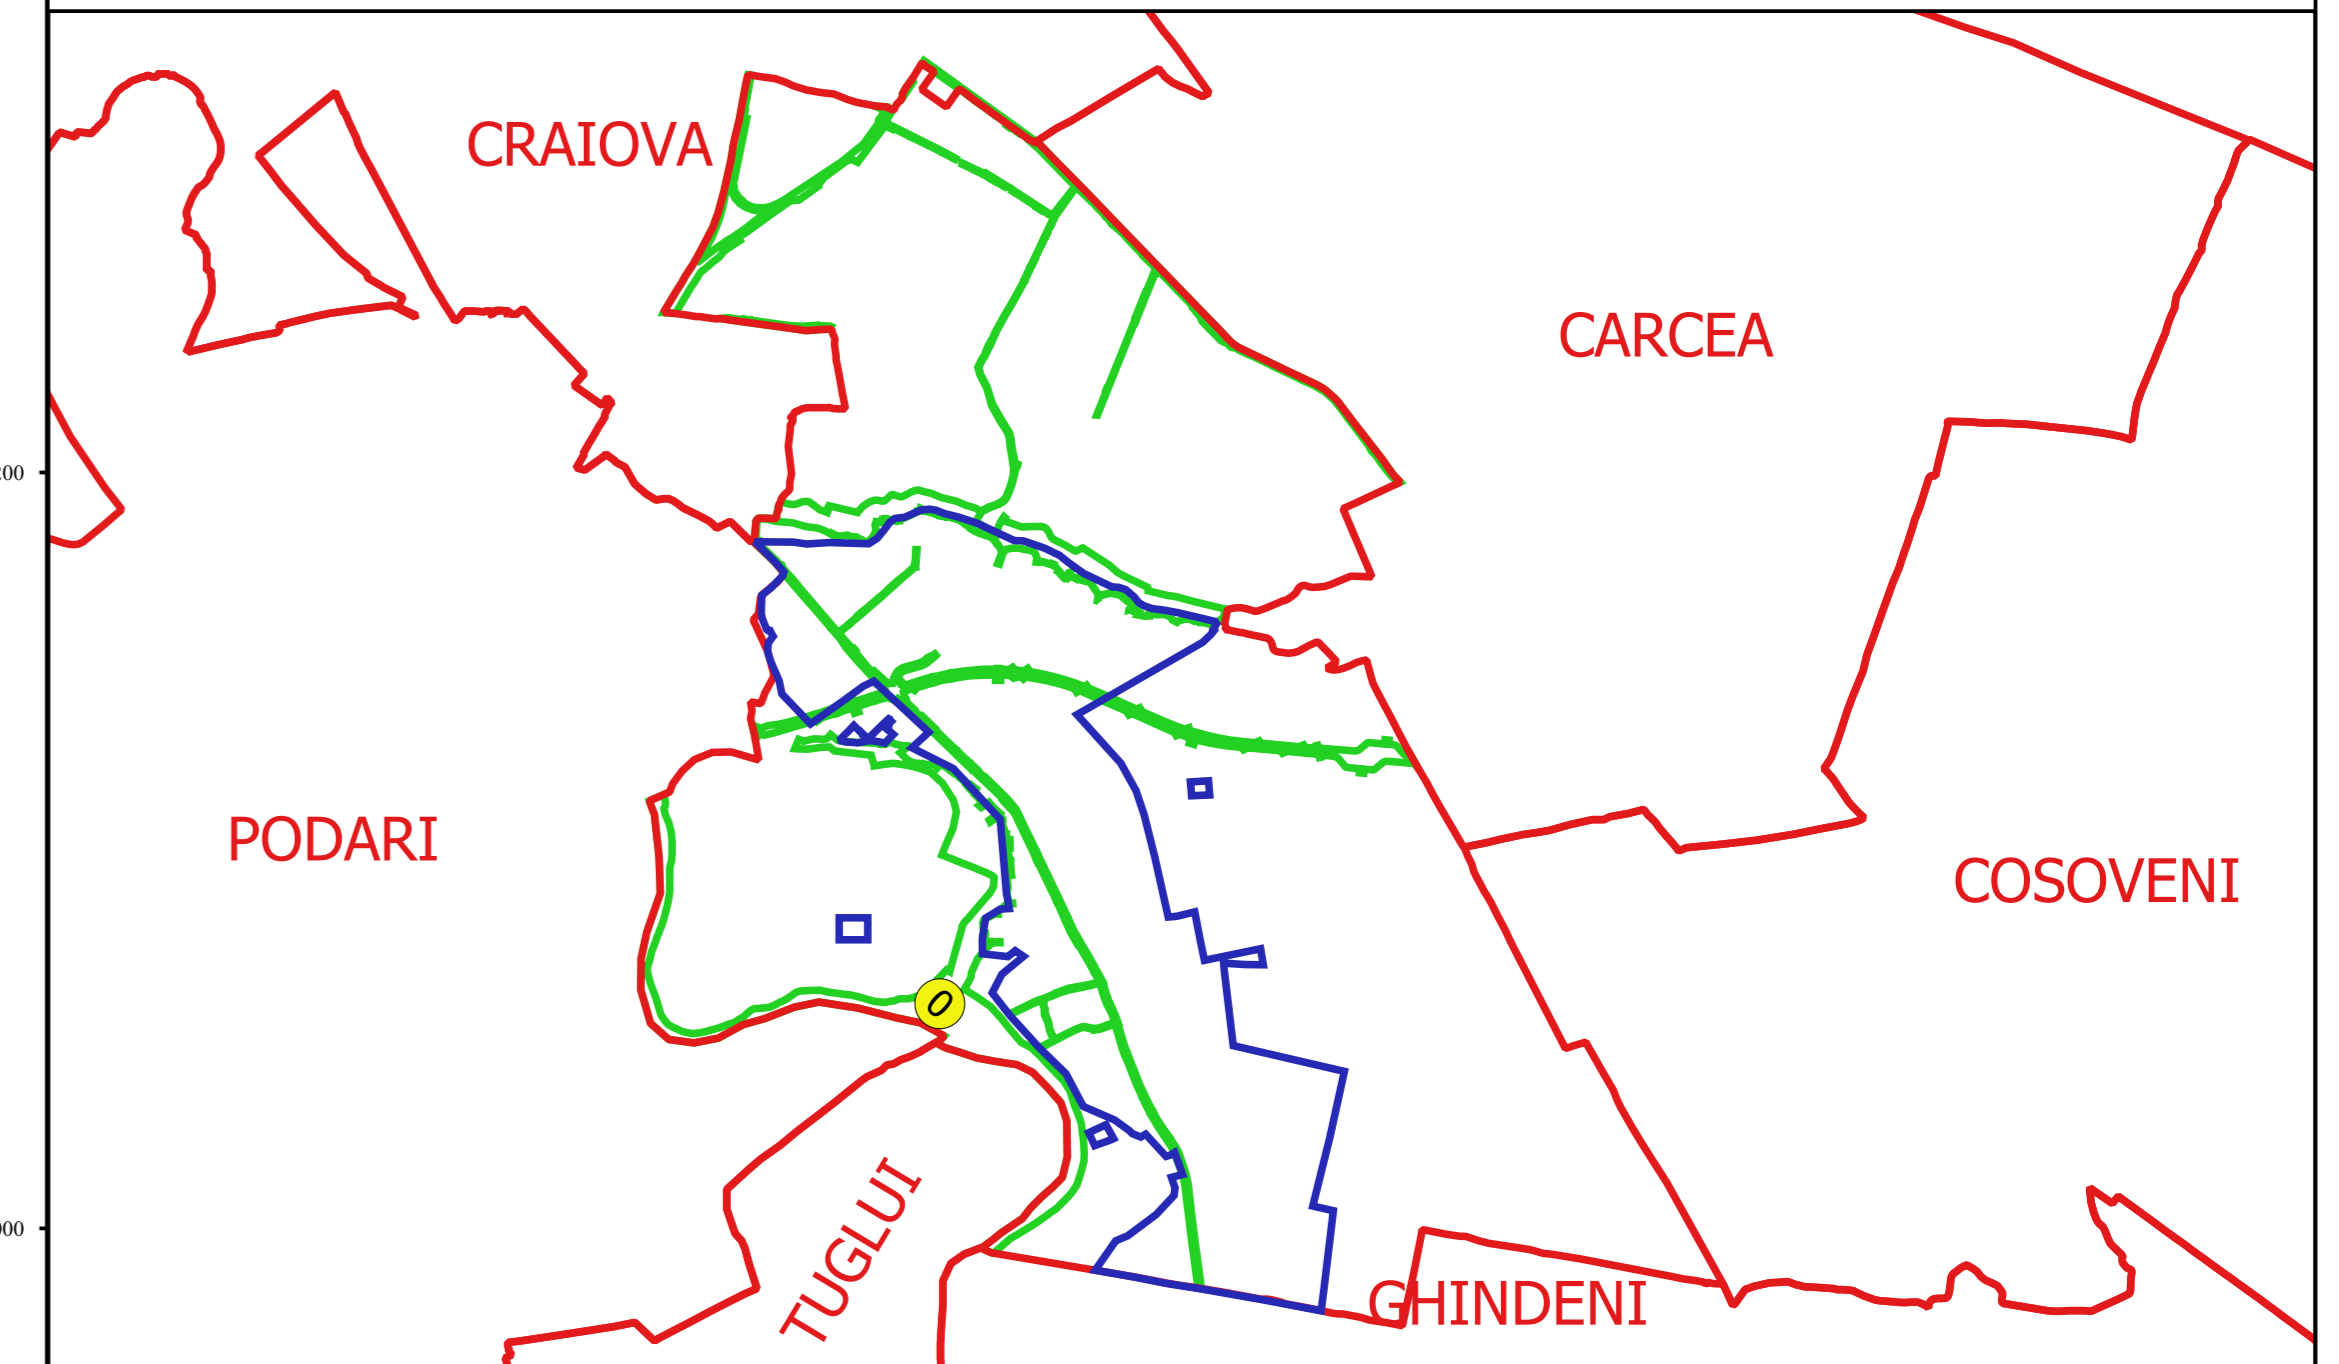

Schița dispunerii sectorului cadastral

Proiectant
Ing. GEORGHE CĂSTIȘU
Ing. FLORENTIN
11/11/2018