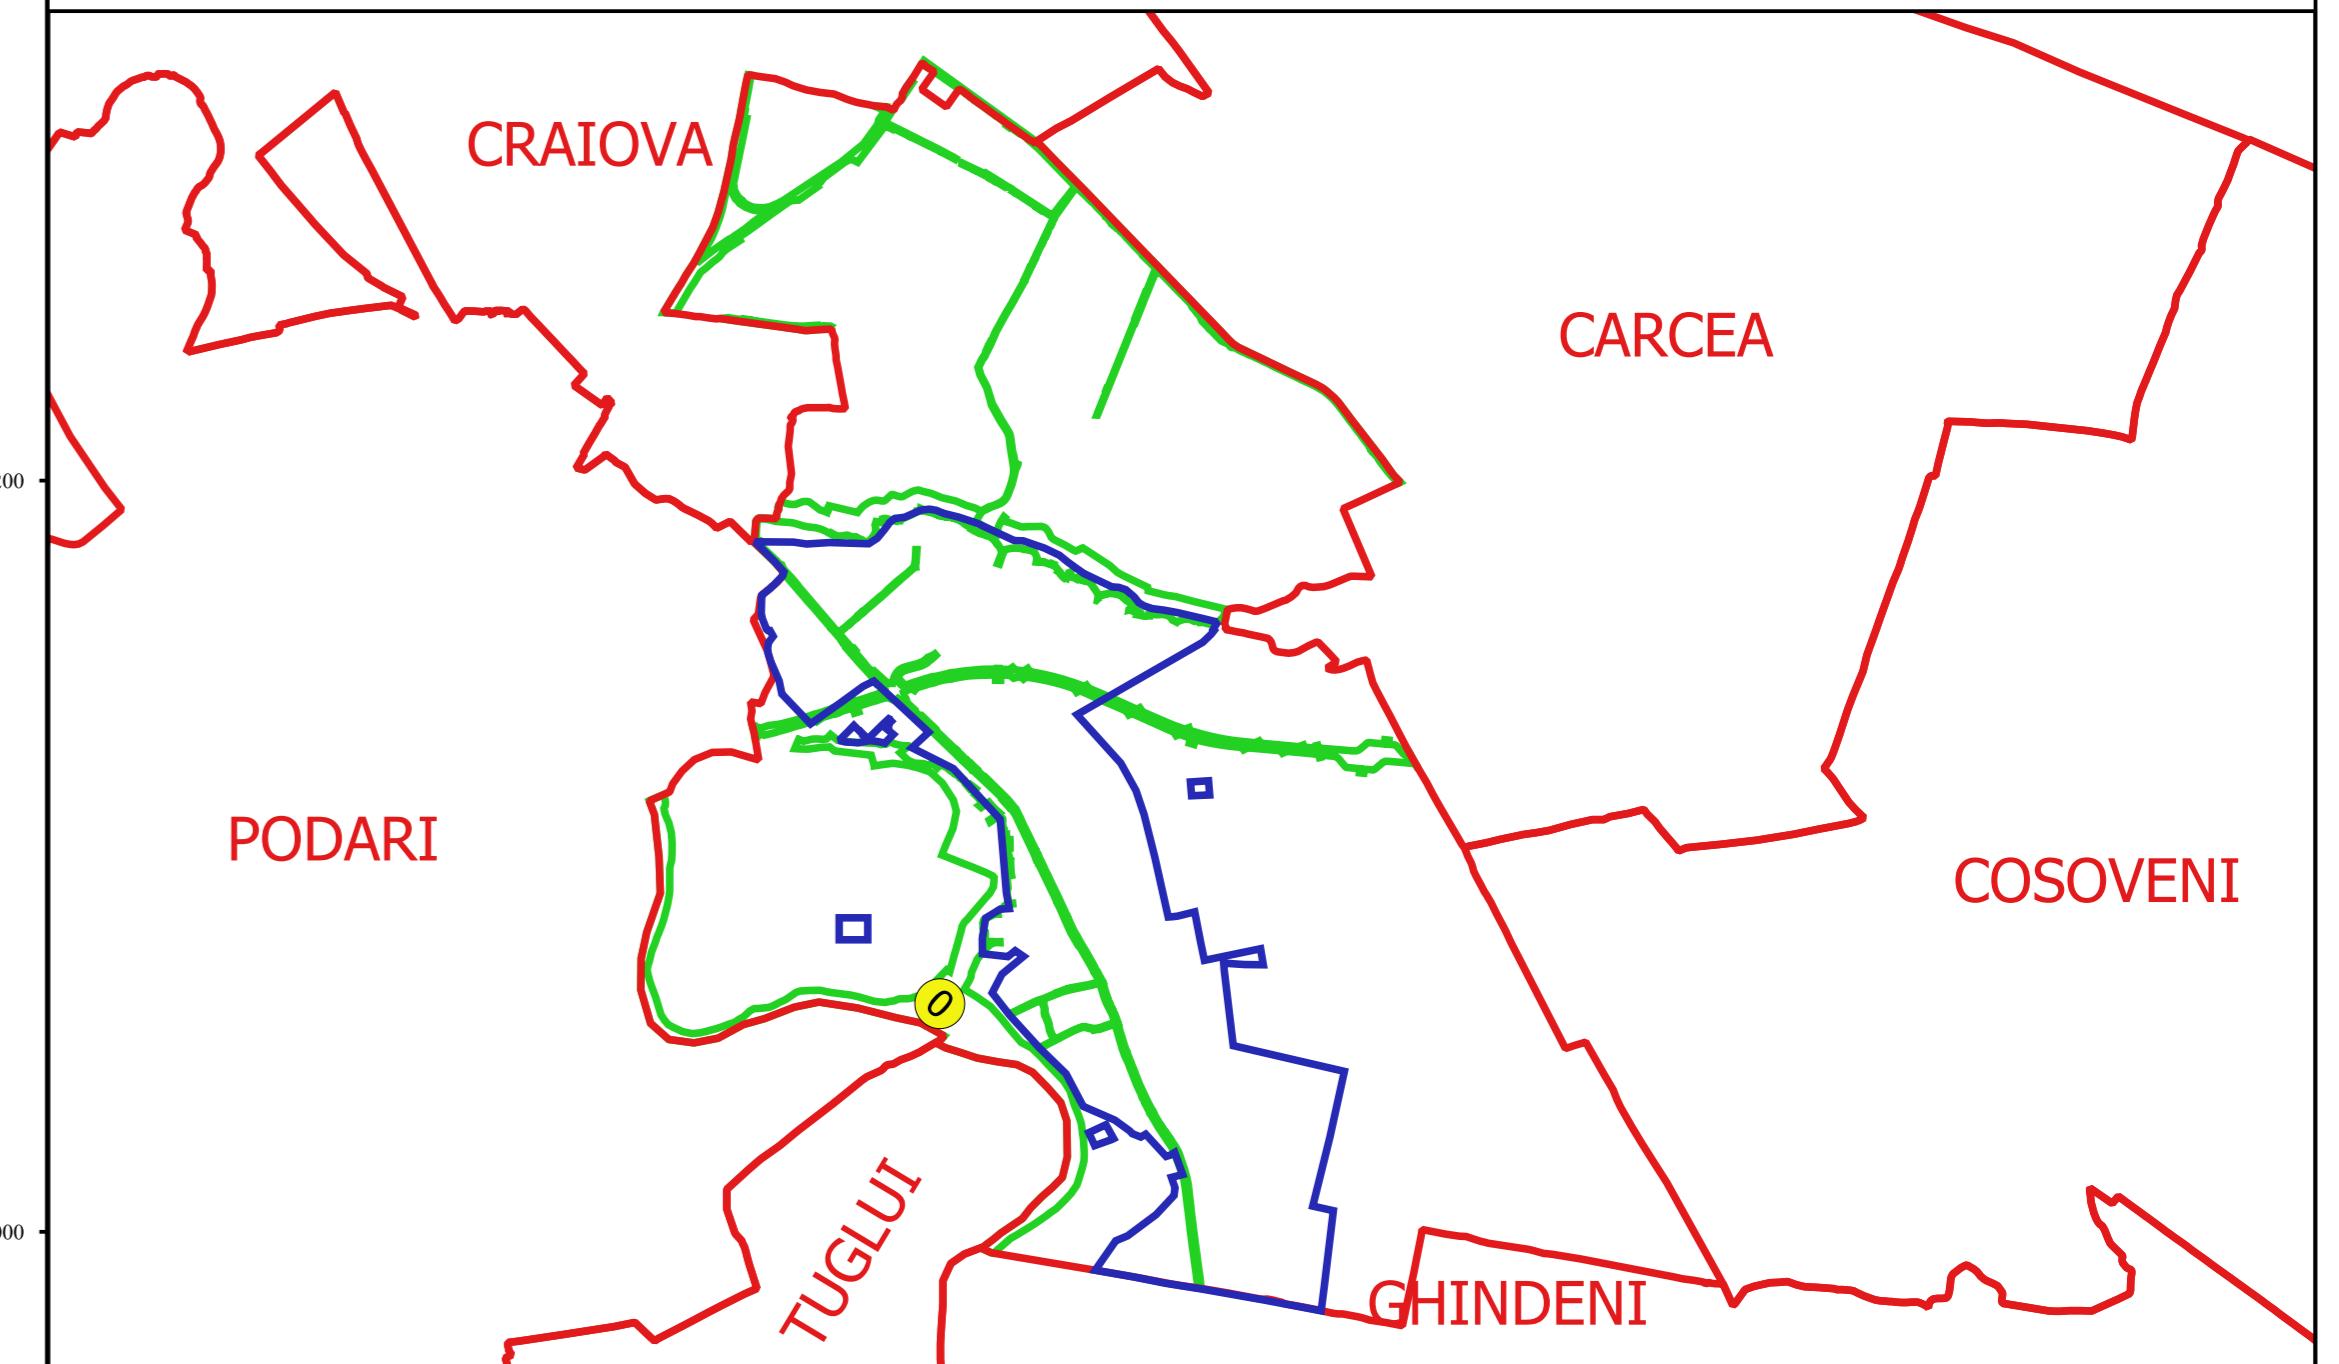

PLAN CADASTRAL
JUDEȚ DOLJ, UAT MALU MARE
Sectorul Cadastral 0
Spre publicare
Scara 1:2000
Sistem de proiecție "STEREO '70"
- Plansa 2 -

Schița de racordare a planșelor

Legendă

- Limită sector
- Limită UAT
- Limită intravilan
- Limită imobil
- Limită tarla
- 0 Număr sector
- 19262 Număr imobil
- 112 Număr tarla
- T 21 Toponimie

Schița dispunerii sectorului cadastral

Proiectant
 Ing. GEORGHE CĂSTIUC
 Ing. TUDOR CĂSTIUC
 11/10/2018