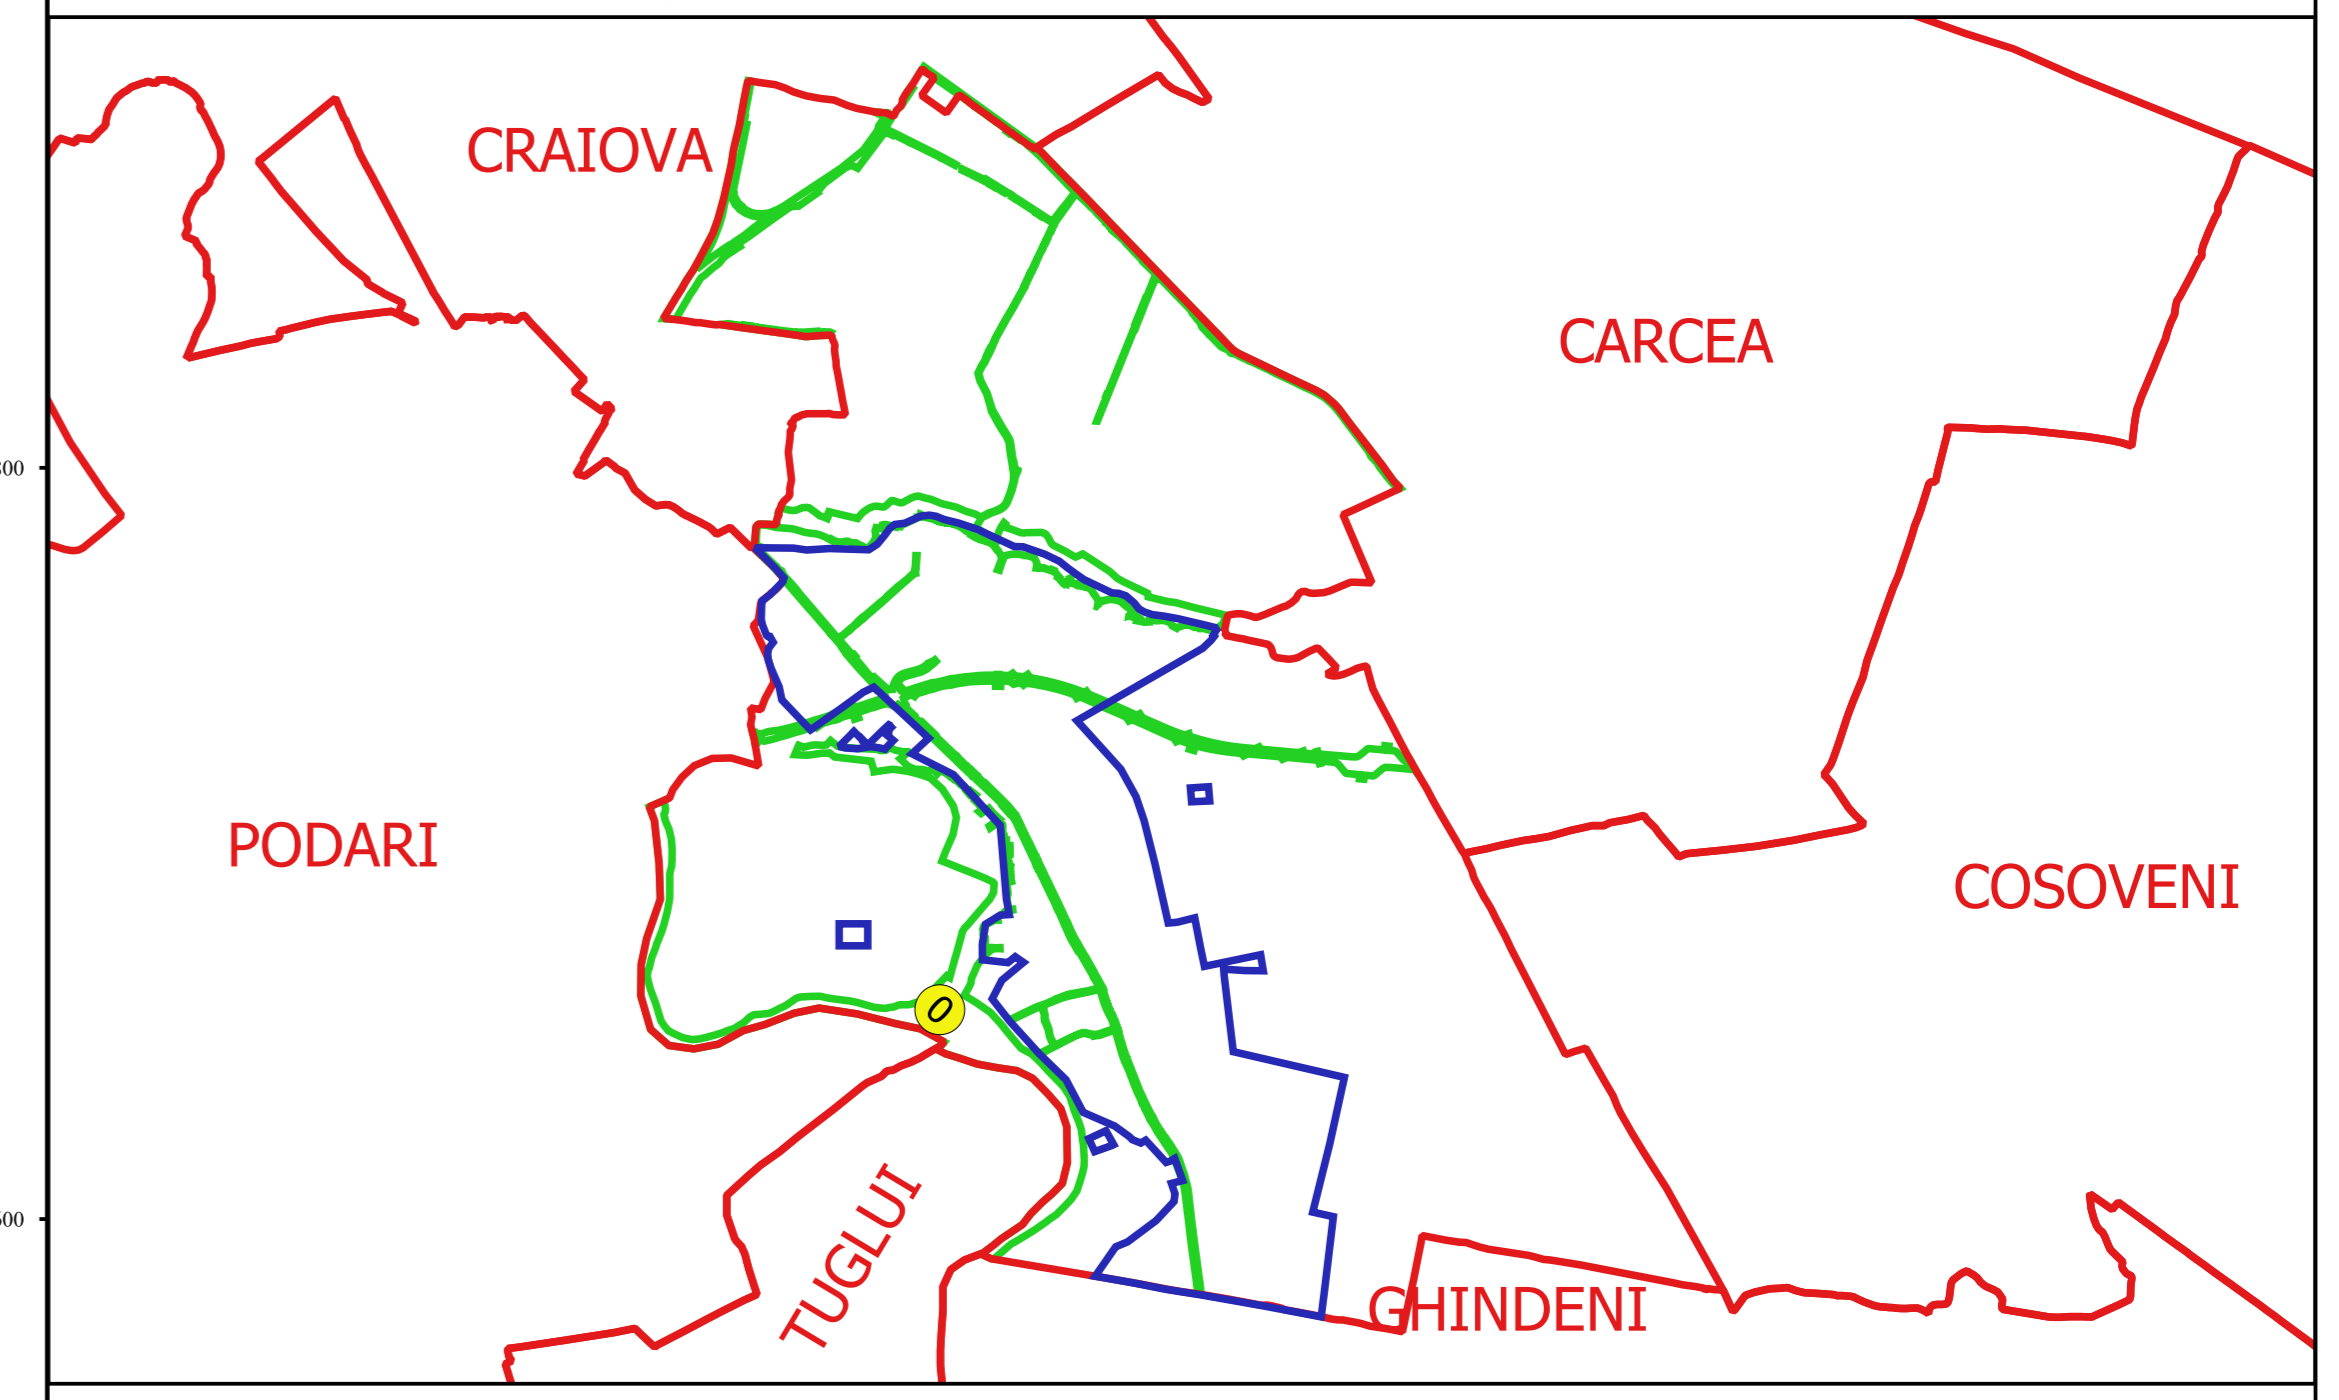

Schița dispunerii sectorului cadastral

Proiectant
Ing. GEORGHE CABAȘTEU SRL
Ing. FLORENTIN CIOBANȚĂ
11/11/2018