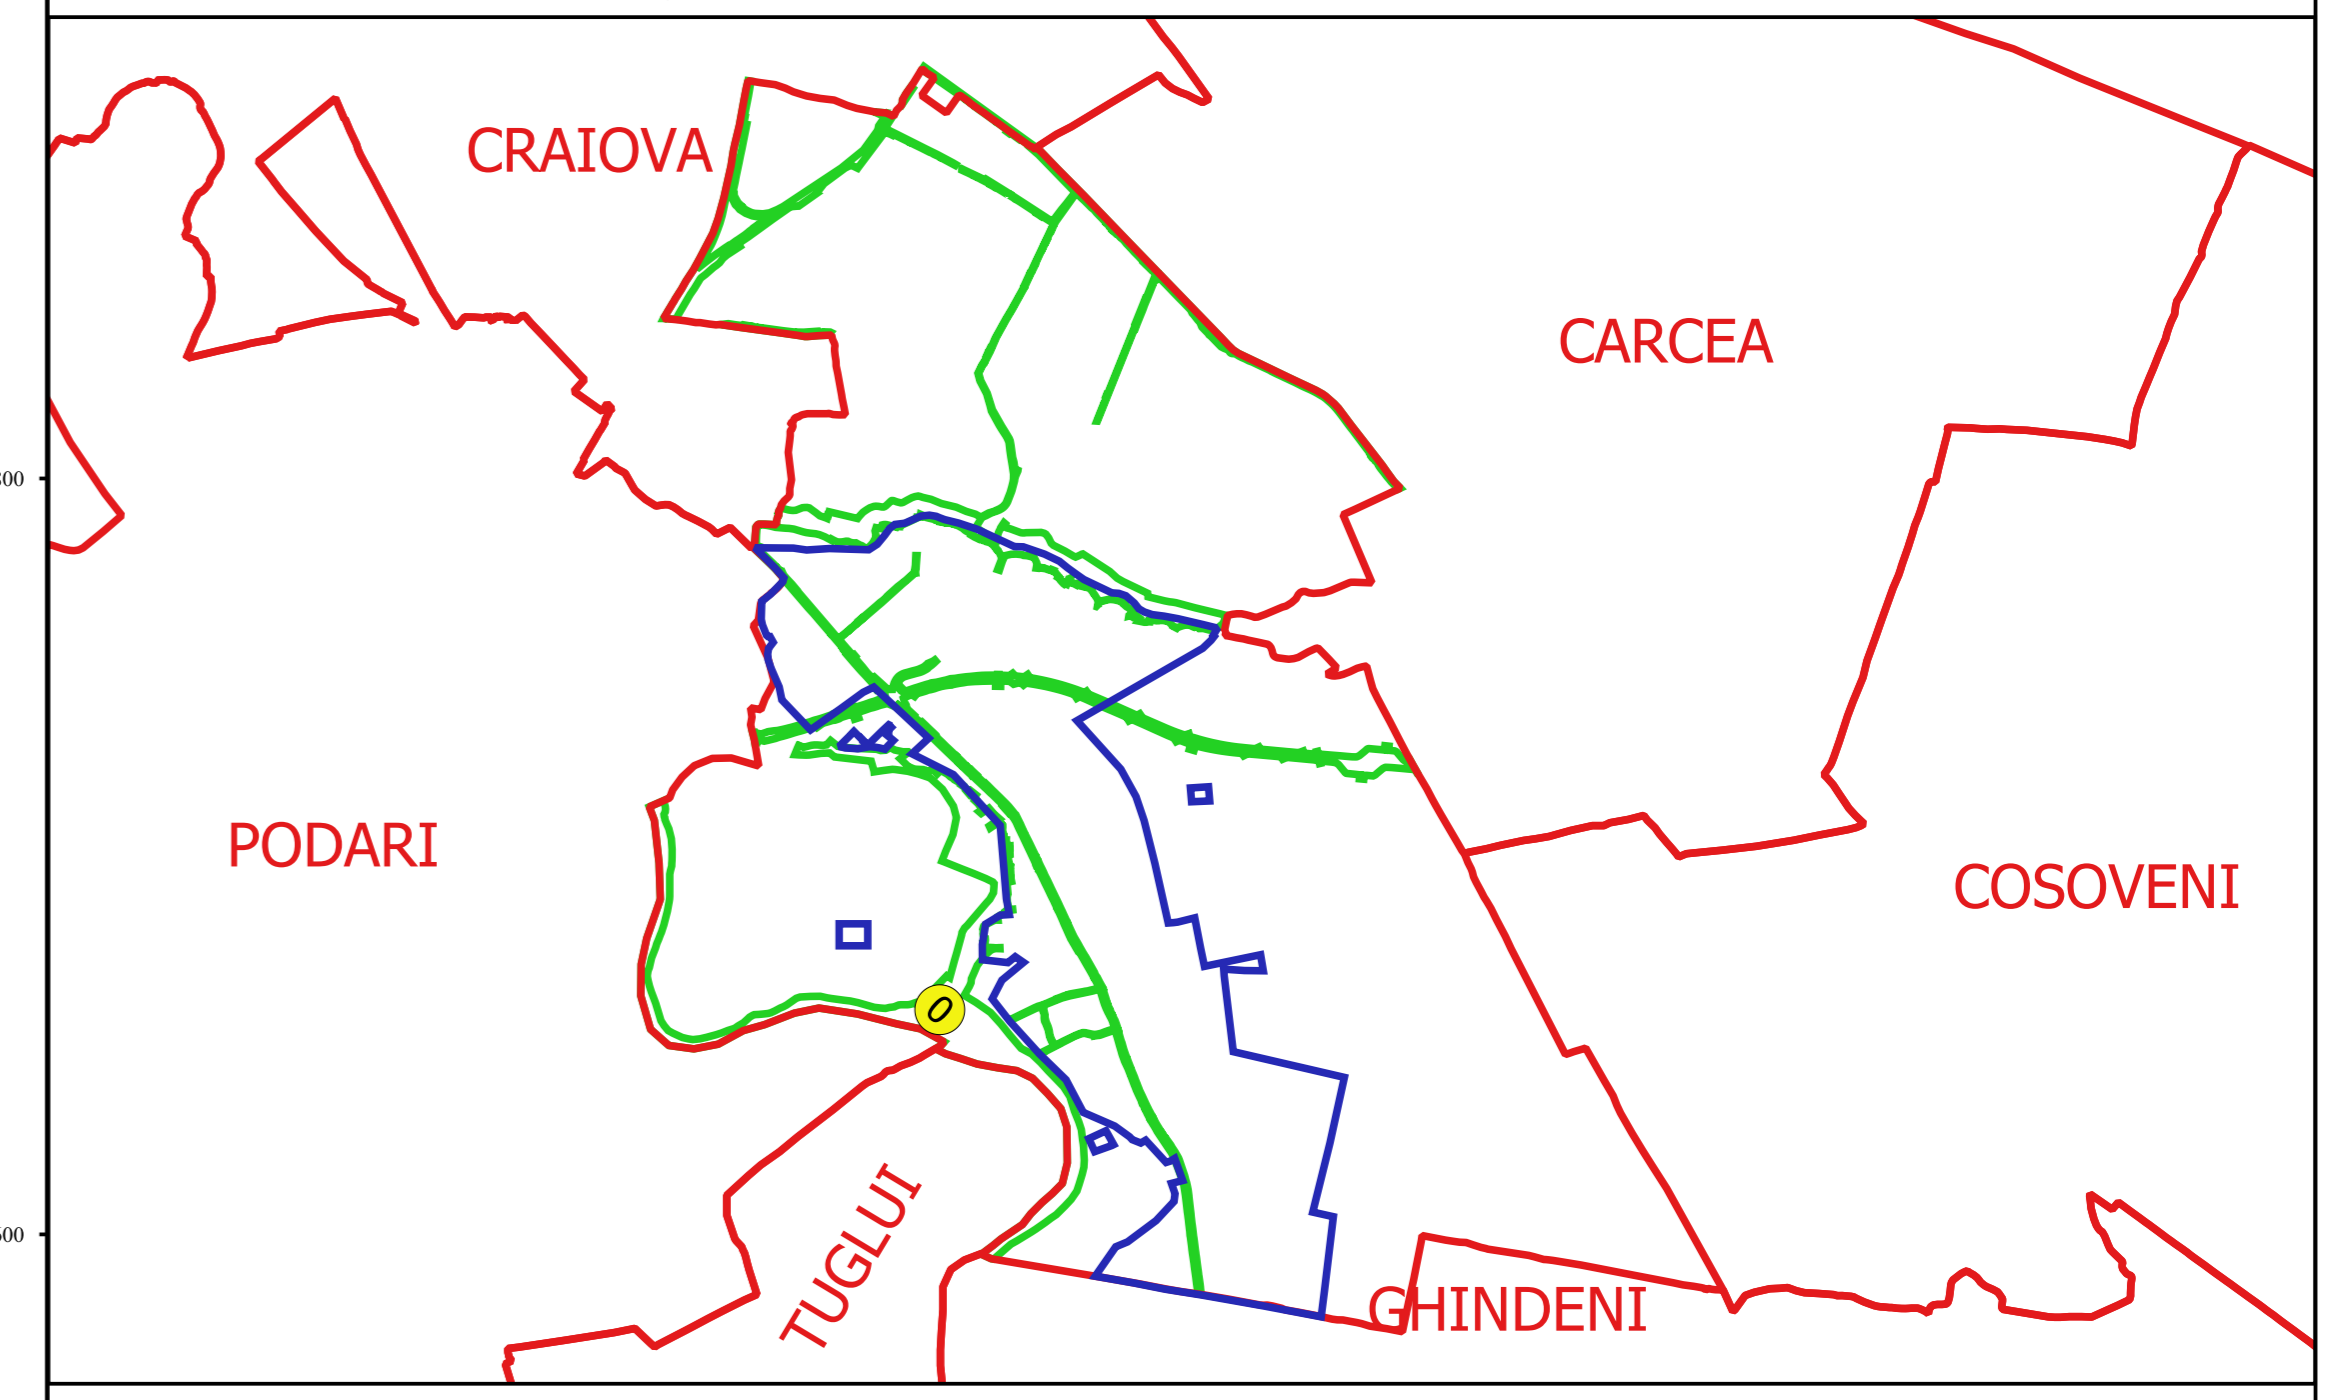

**PLAN CADASTRAL**  
**JUDEȚ DOLJ, UAT MALU MARE**  
**Sectorul Cadastral 0**  
**Spre publicare**  
**Scara 1:2000**  
**Sistem de proiecție "STEREO '70"**  
**- Plansa 5 -**

**Schița de racordare a planșelor**

- Legendă**
- Limită sector
  - Limită UAT
  - Limită intravilan
  - Limită imobil
  - Limită tarla
  - 0 Număr sector
  - 19262 Număr imobil
  - 112 Număr tarla
  - T 21 Toponimie

**Schița dispunerii sectorului cadastral**