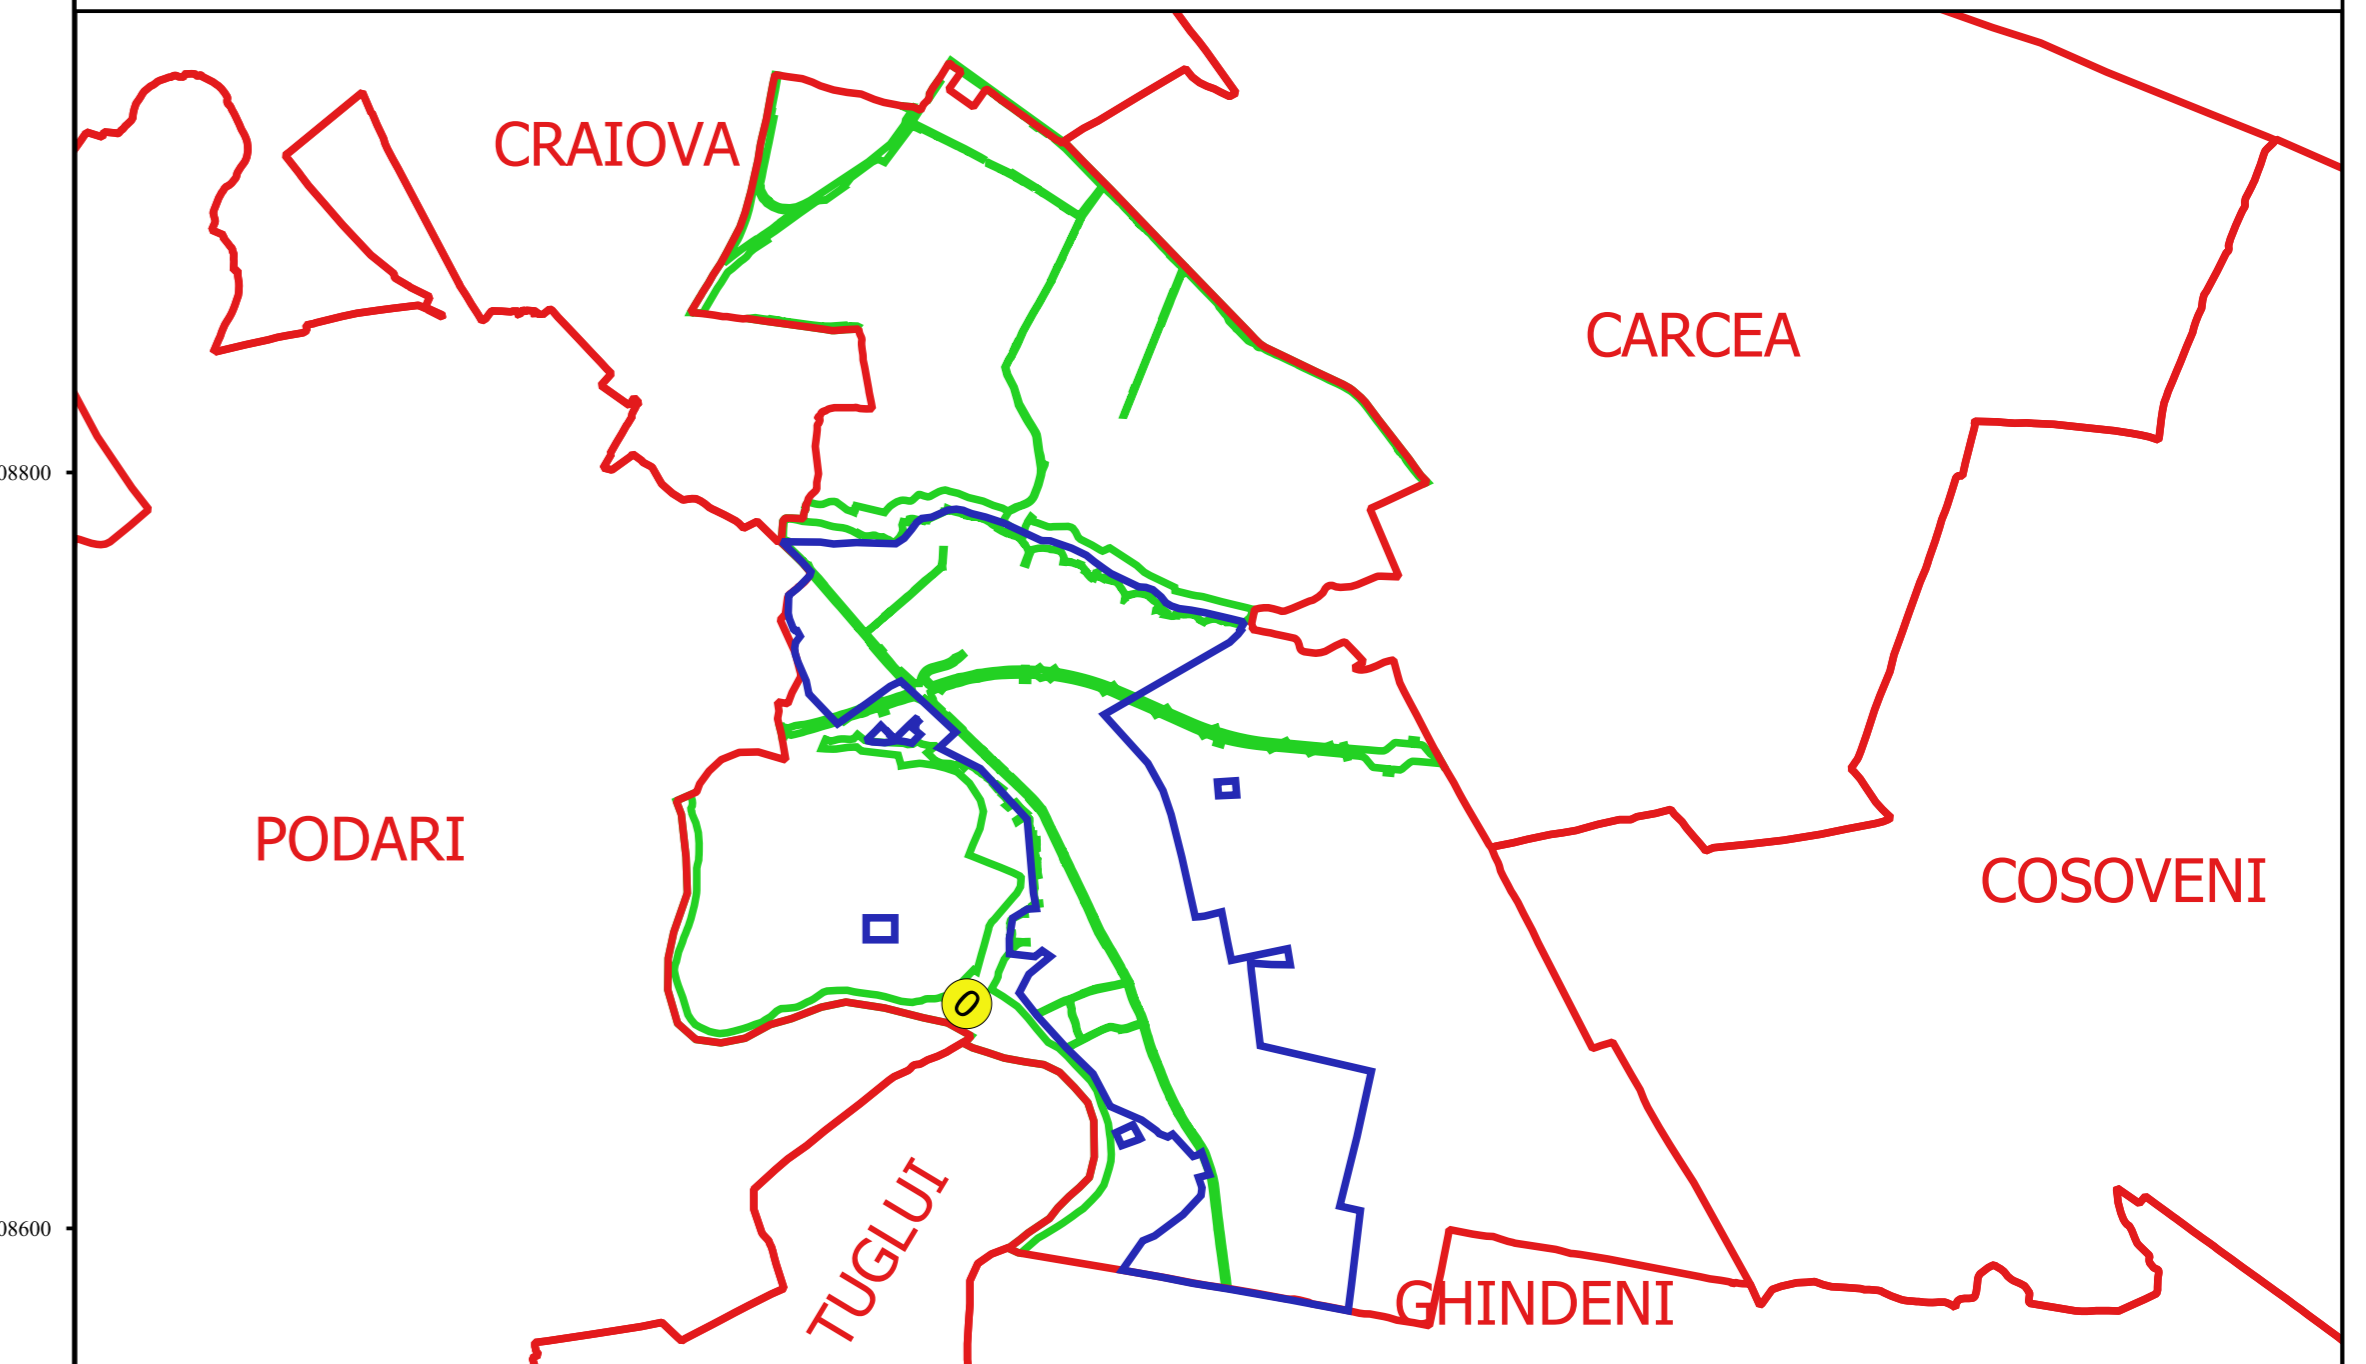

PLAN CADASTRAL
JUDEȚ DOLJ, UAT MALU MARE
Sectorul Cadastral 0
Spre publicare
Scara 1:2000
Sistem de proiecție "STEREO '70"
- Plansa 6 -

Schița de racordare a planșelor

- Legendă**
- Limită sector
 - Limită UAT
 - Limită intravilan
 - Limită imobil
 - Limită tarla
 - 0 Număr sector
 - 19262 Număr imobil
 - 112 Număr tarla
 - T.21 Toponimie

Schița dispunerii sectorului cadastral

Proiectant
 Ing. GEORGHE CĂSTANU
 Ing. TUDOR CĂSTANU
 11/10/2018