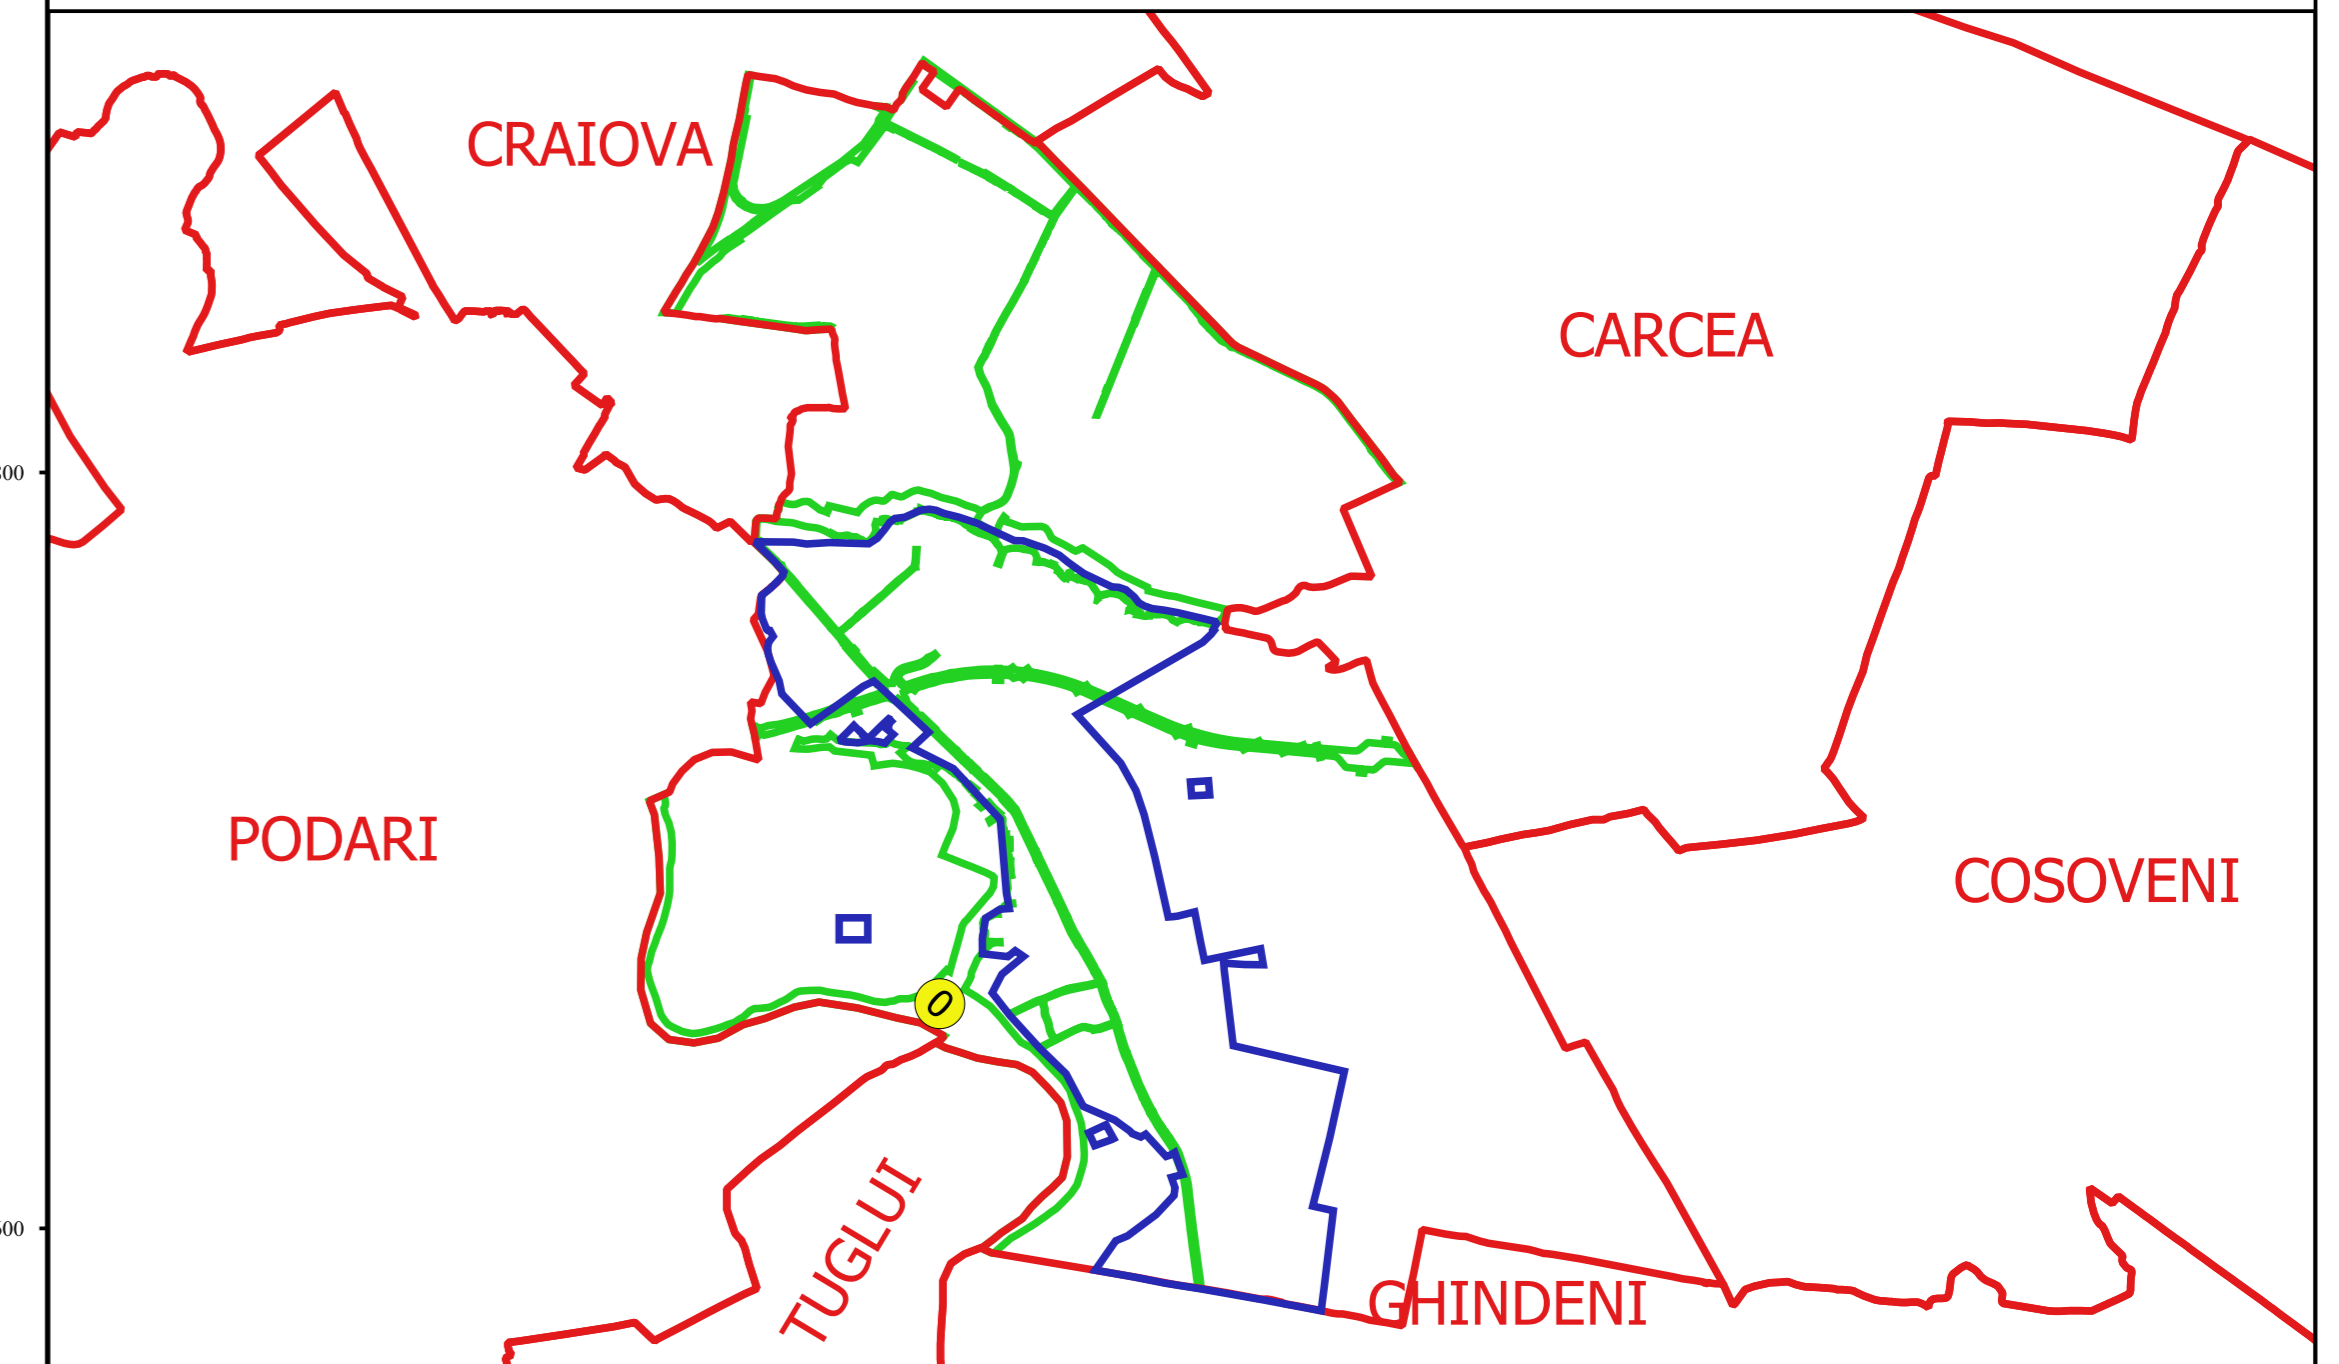

Schița dispunerii sectorului cadastral

Proiectant
Ing. GEORGHE CĂSTIȘU
Ing. FLORENTIN
11/10/2018