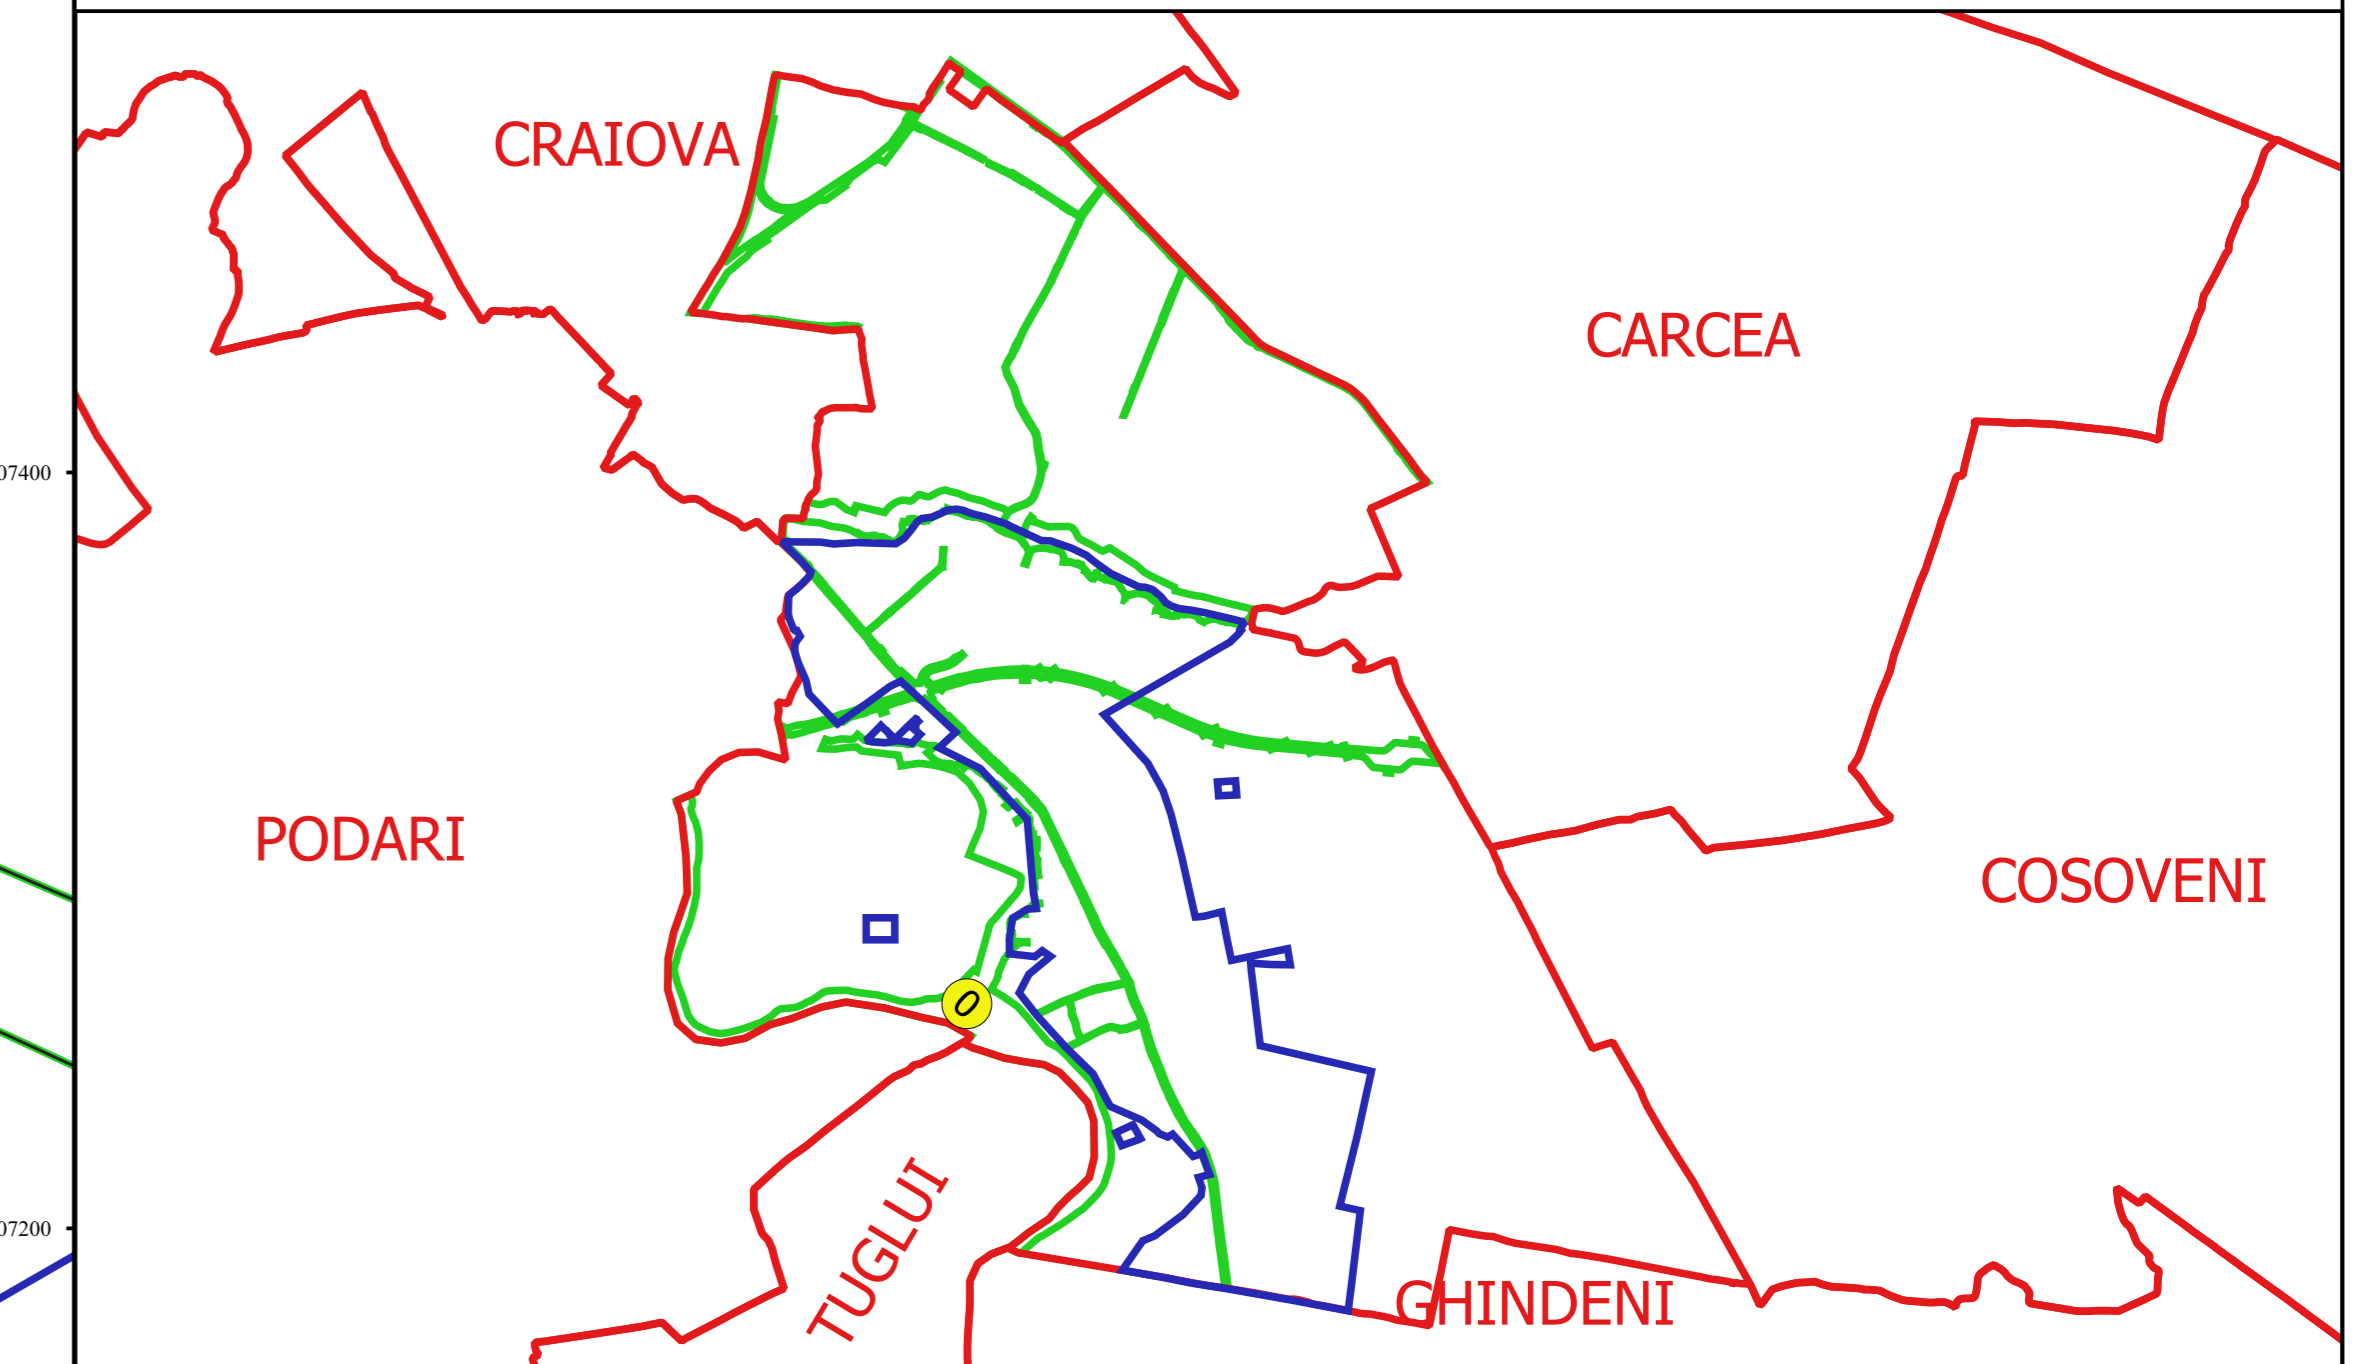

PLAN CADASTRAL
JUDEȚ DOLJ, UAT MALU MARE
Sectorul Cadastral 0
Spre publicare
Scara 1:2000
Sistem de proiecție "STEREO '70"
- Plansa 9 -

Schița de racordare a planșelor

Legendă

- Limită sector
- Limită UAT
- Limită intravilan
- Limită imobil
- Limită tarla
- 0 Număr sector
- 19262 Număr imobil
- 112 Număr tarla
- T 21 Toponimie

Schița dispunerii sectorului cadastral

Proiectat de
 SC CADASTRU MALU MARE
 Nr. 113/1
 Data: 2014