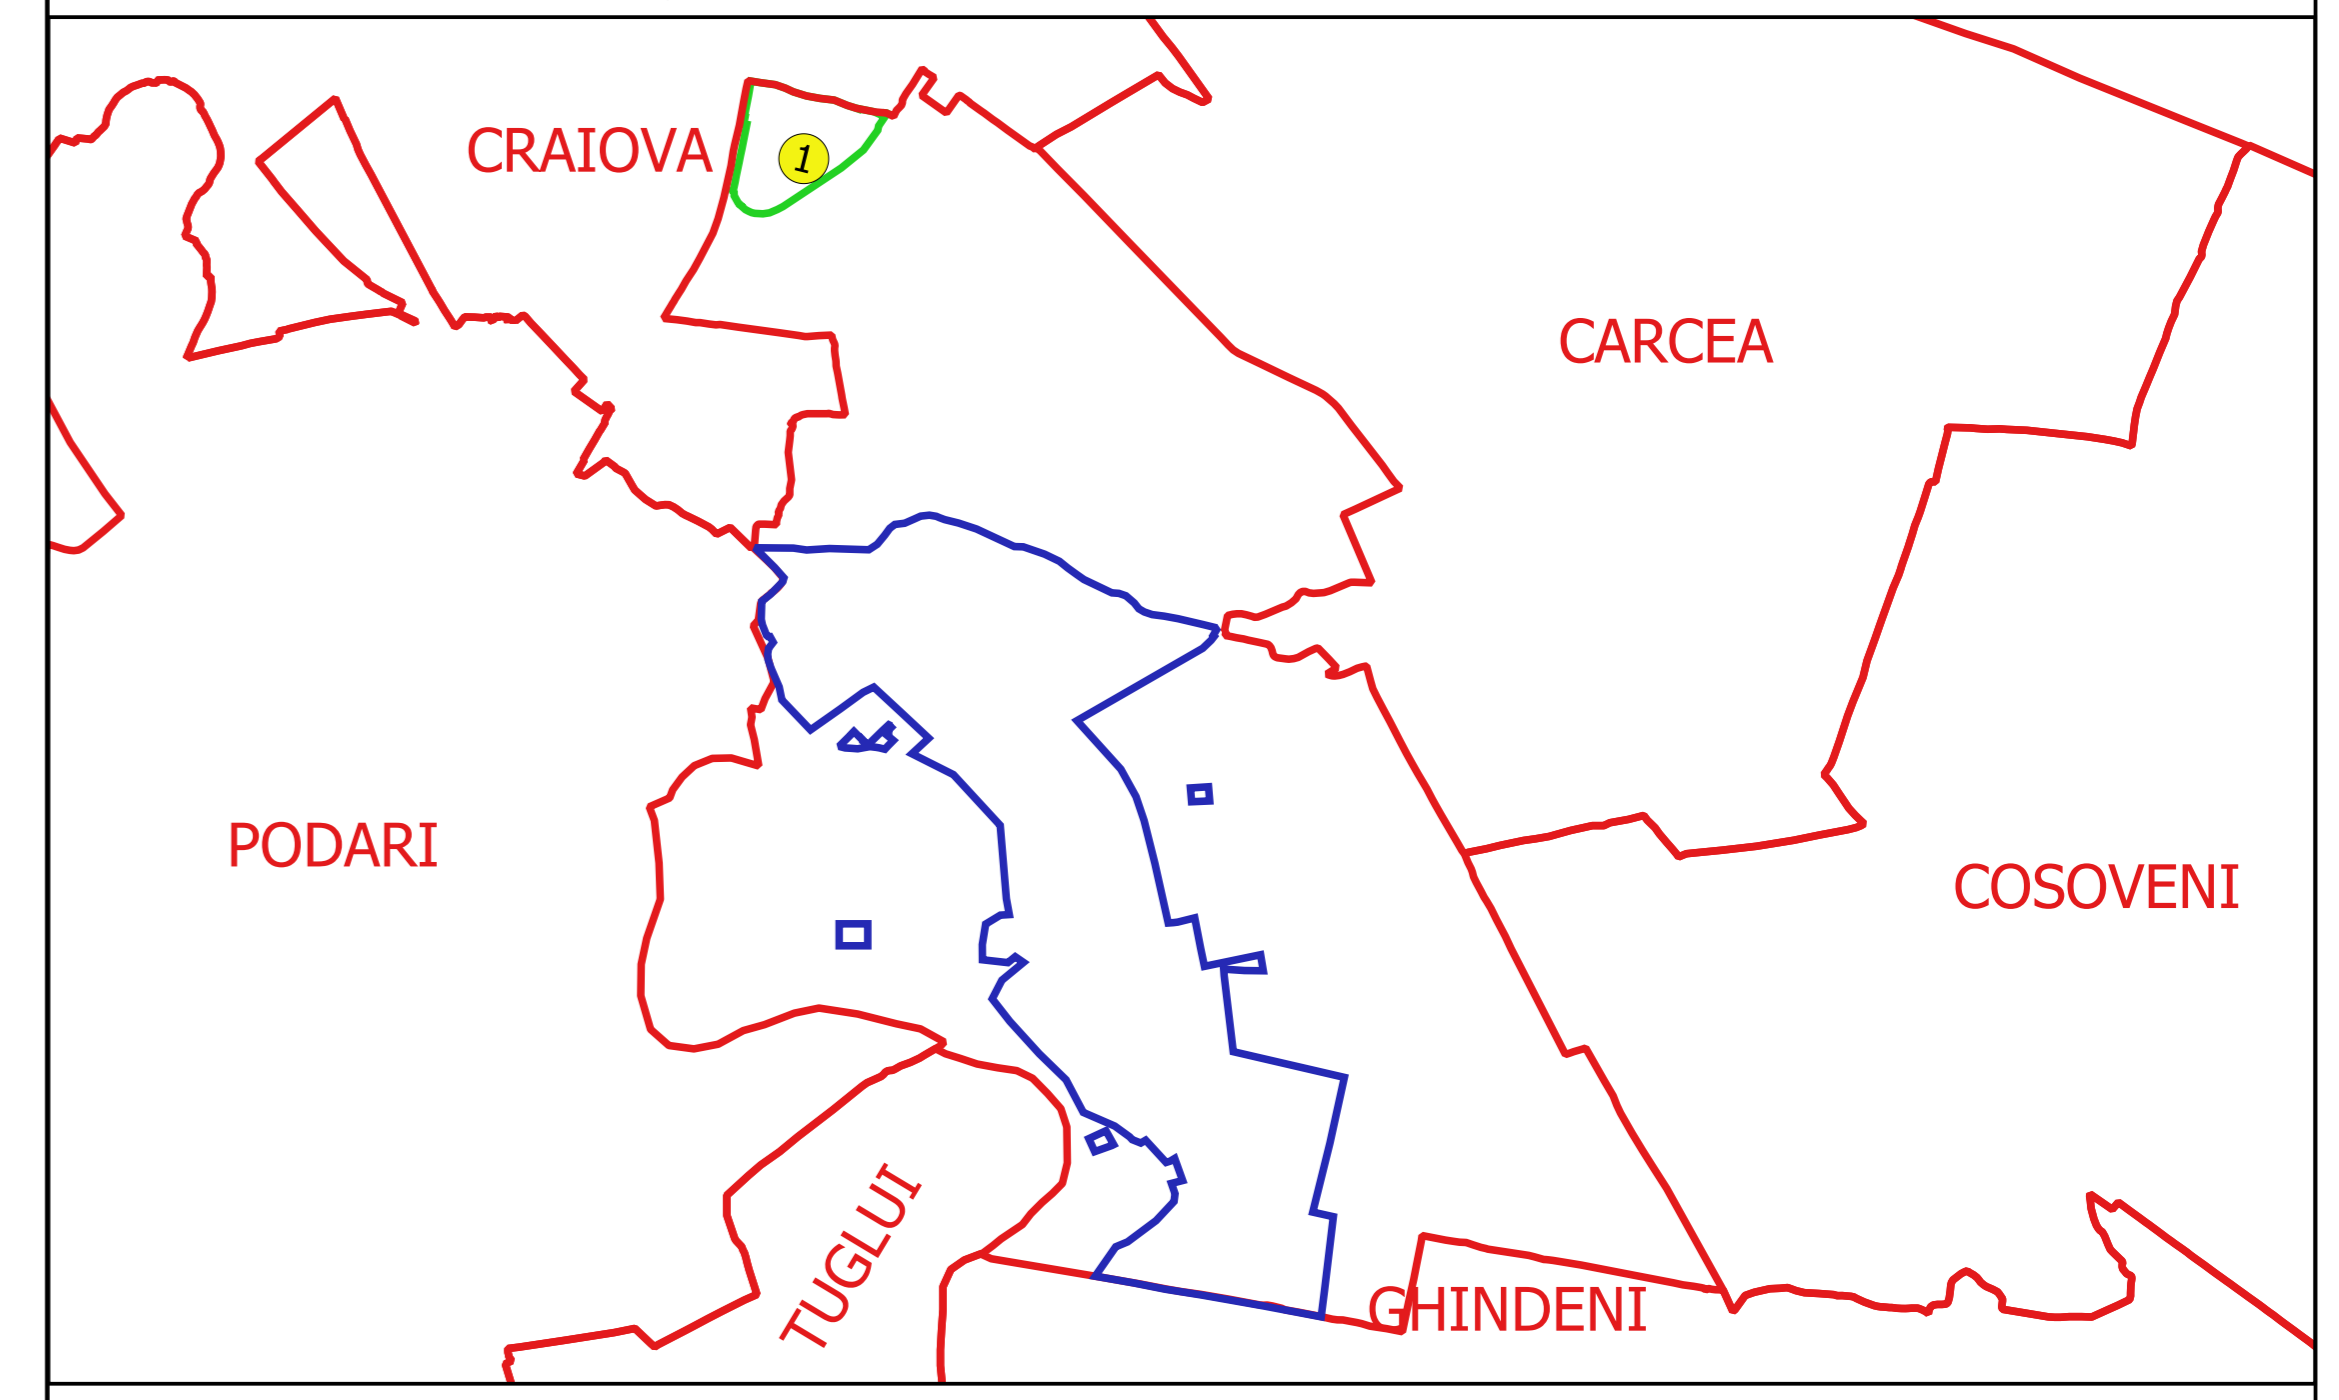

PLAN CADASTRAL
JUDEȚ DOLJ, UAT MALU MARE
Sectorul Cadastral 1
Spre publicare
Scara 1:1000
Sistem de proiecție "STEREO '70"
- Plansa 1 -

Schița de racordare a planșelor

- Legendă**
- Limită sector
 - Limită UAT
 - Limită intravilan
 - Limită imobil
 - Limită construcții
 - 1 Număr sector
 - 31 Numar_administrativ
 - 14773 Număr imobil
 - 14773-C1 Număr construcții
 - Toponimie

Schița dispunerii sectorului cadastral

Proiectant
 SC CADASTRAL CADASTRU SRL
 Nr. 14773-C1
 14773-C1