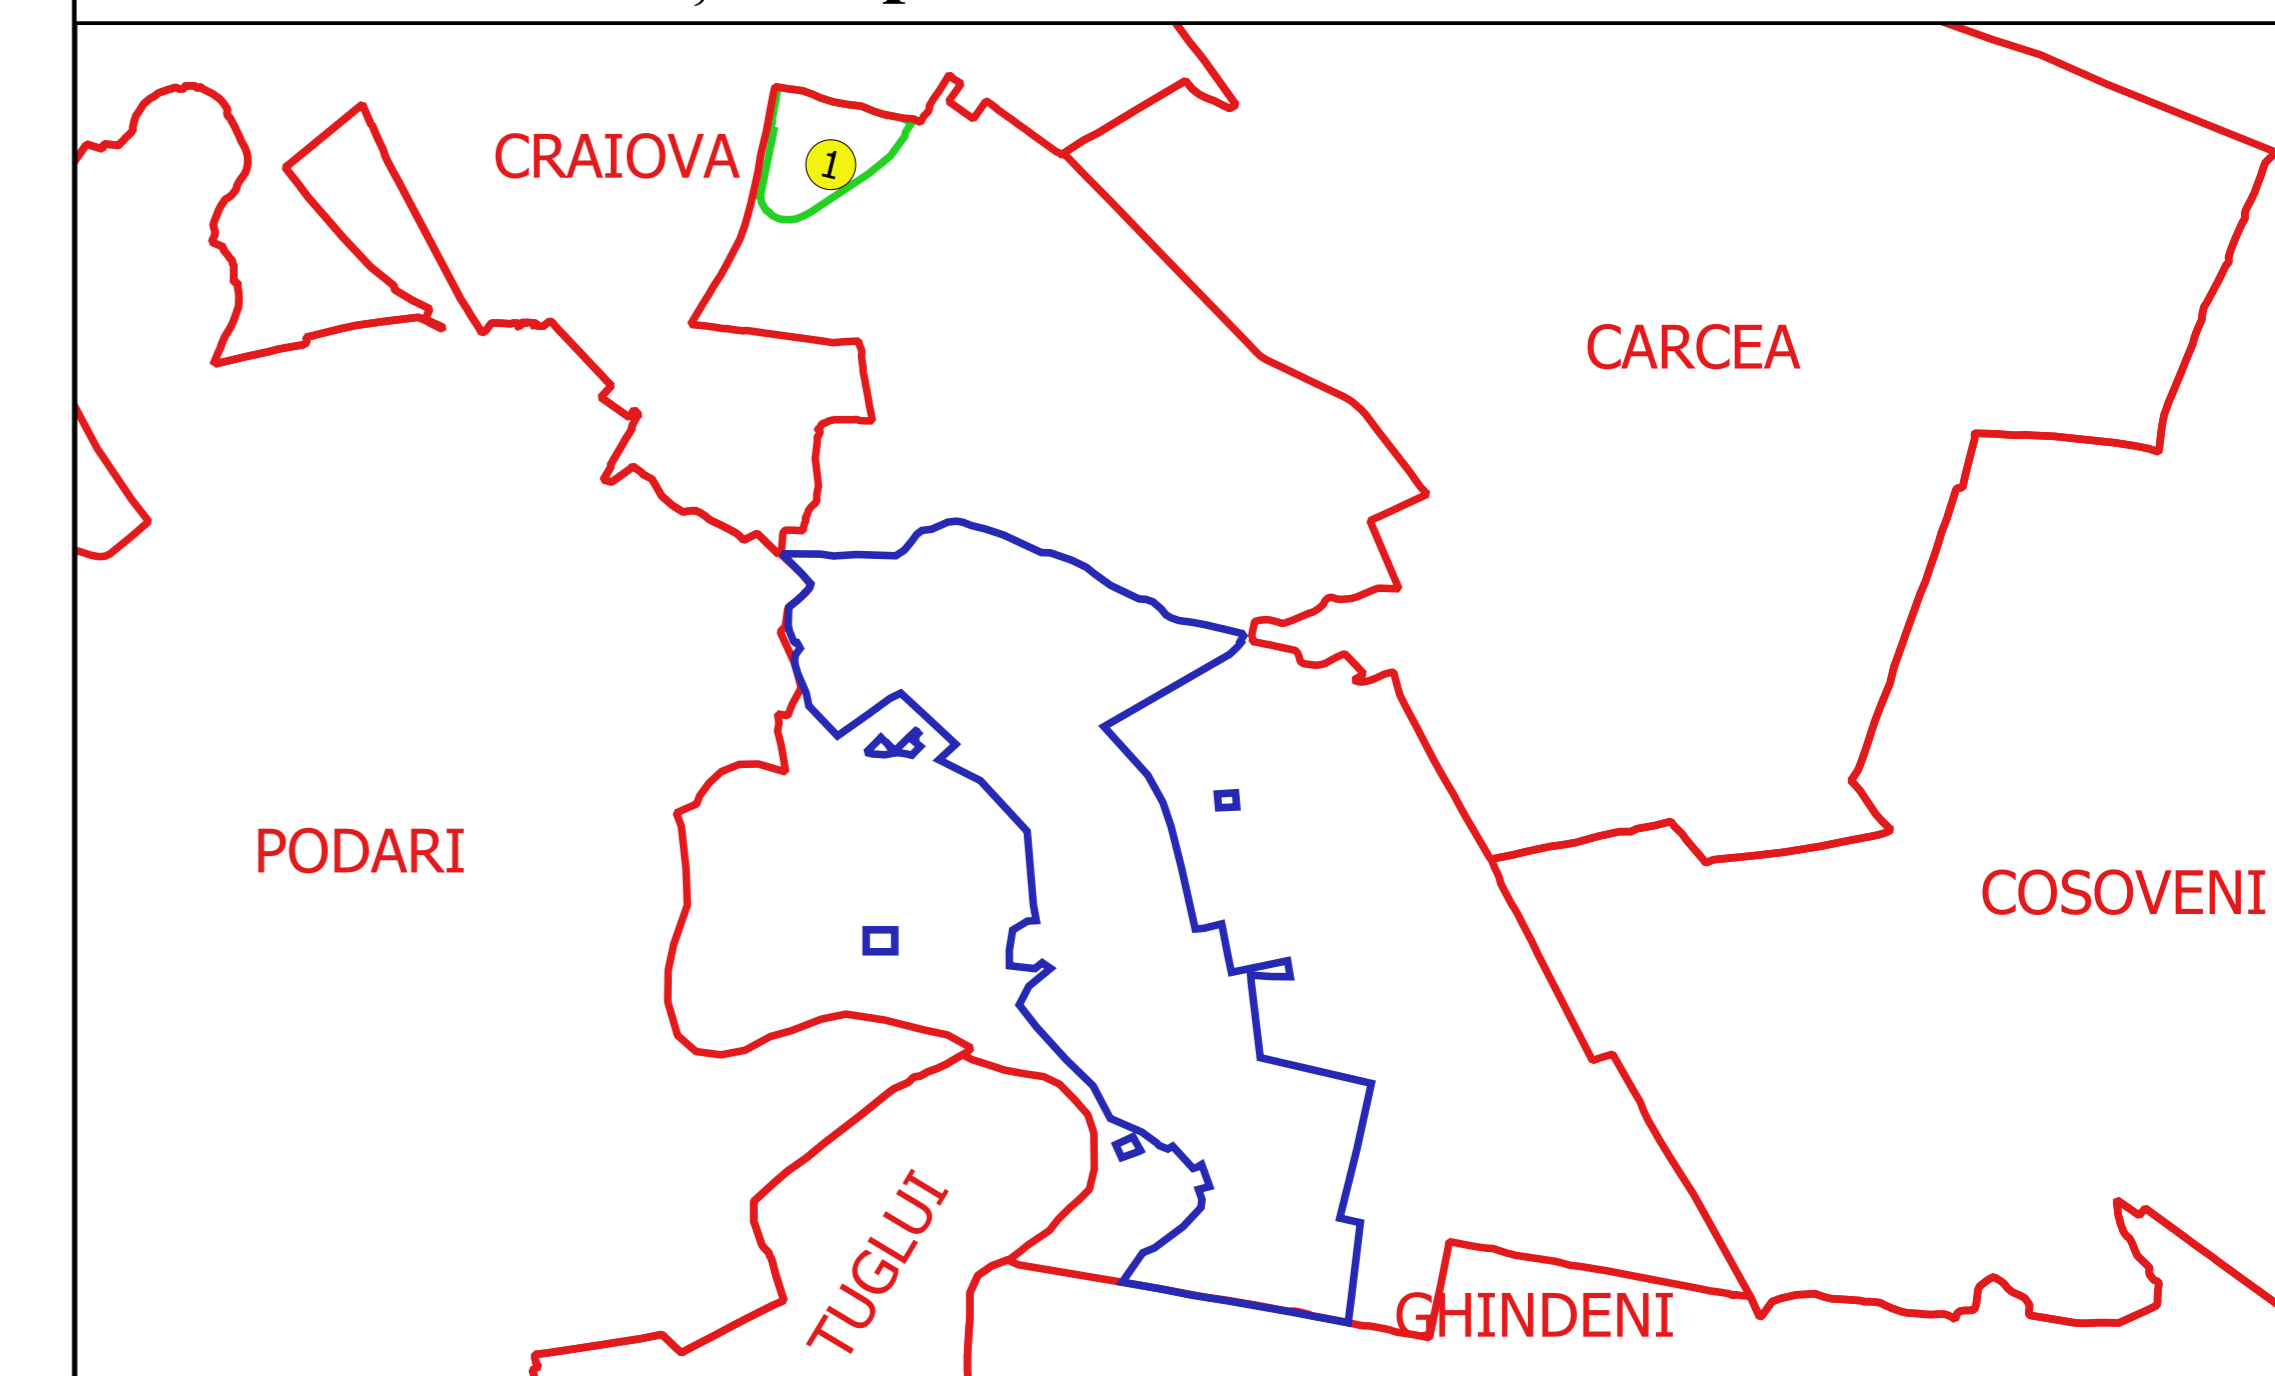

Schița dispunerii sectorului cadastral

Proiectant
Ing. GEORGHE CRĂCIUN
Ing. FELICIA CONȘTEAN
11.11.2010