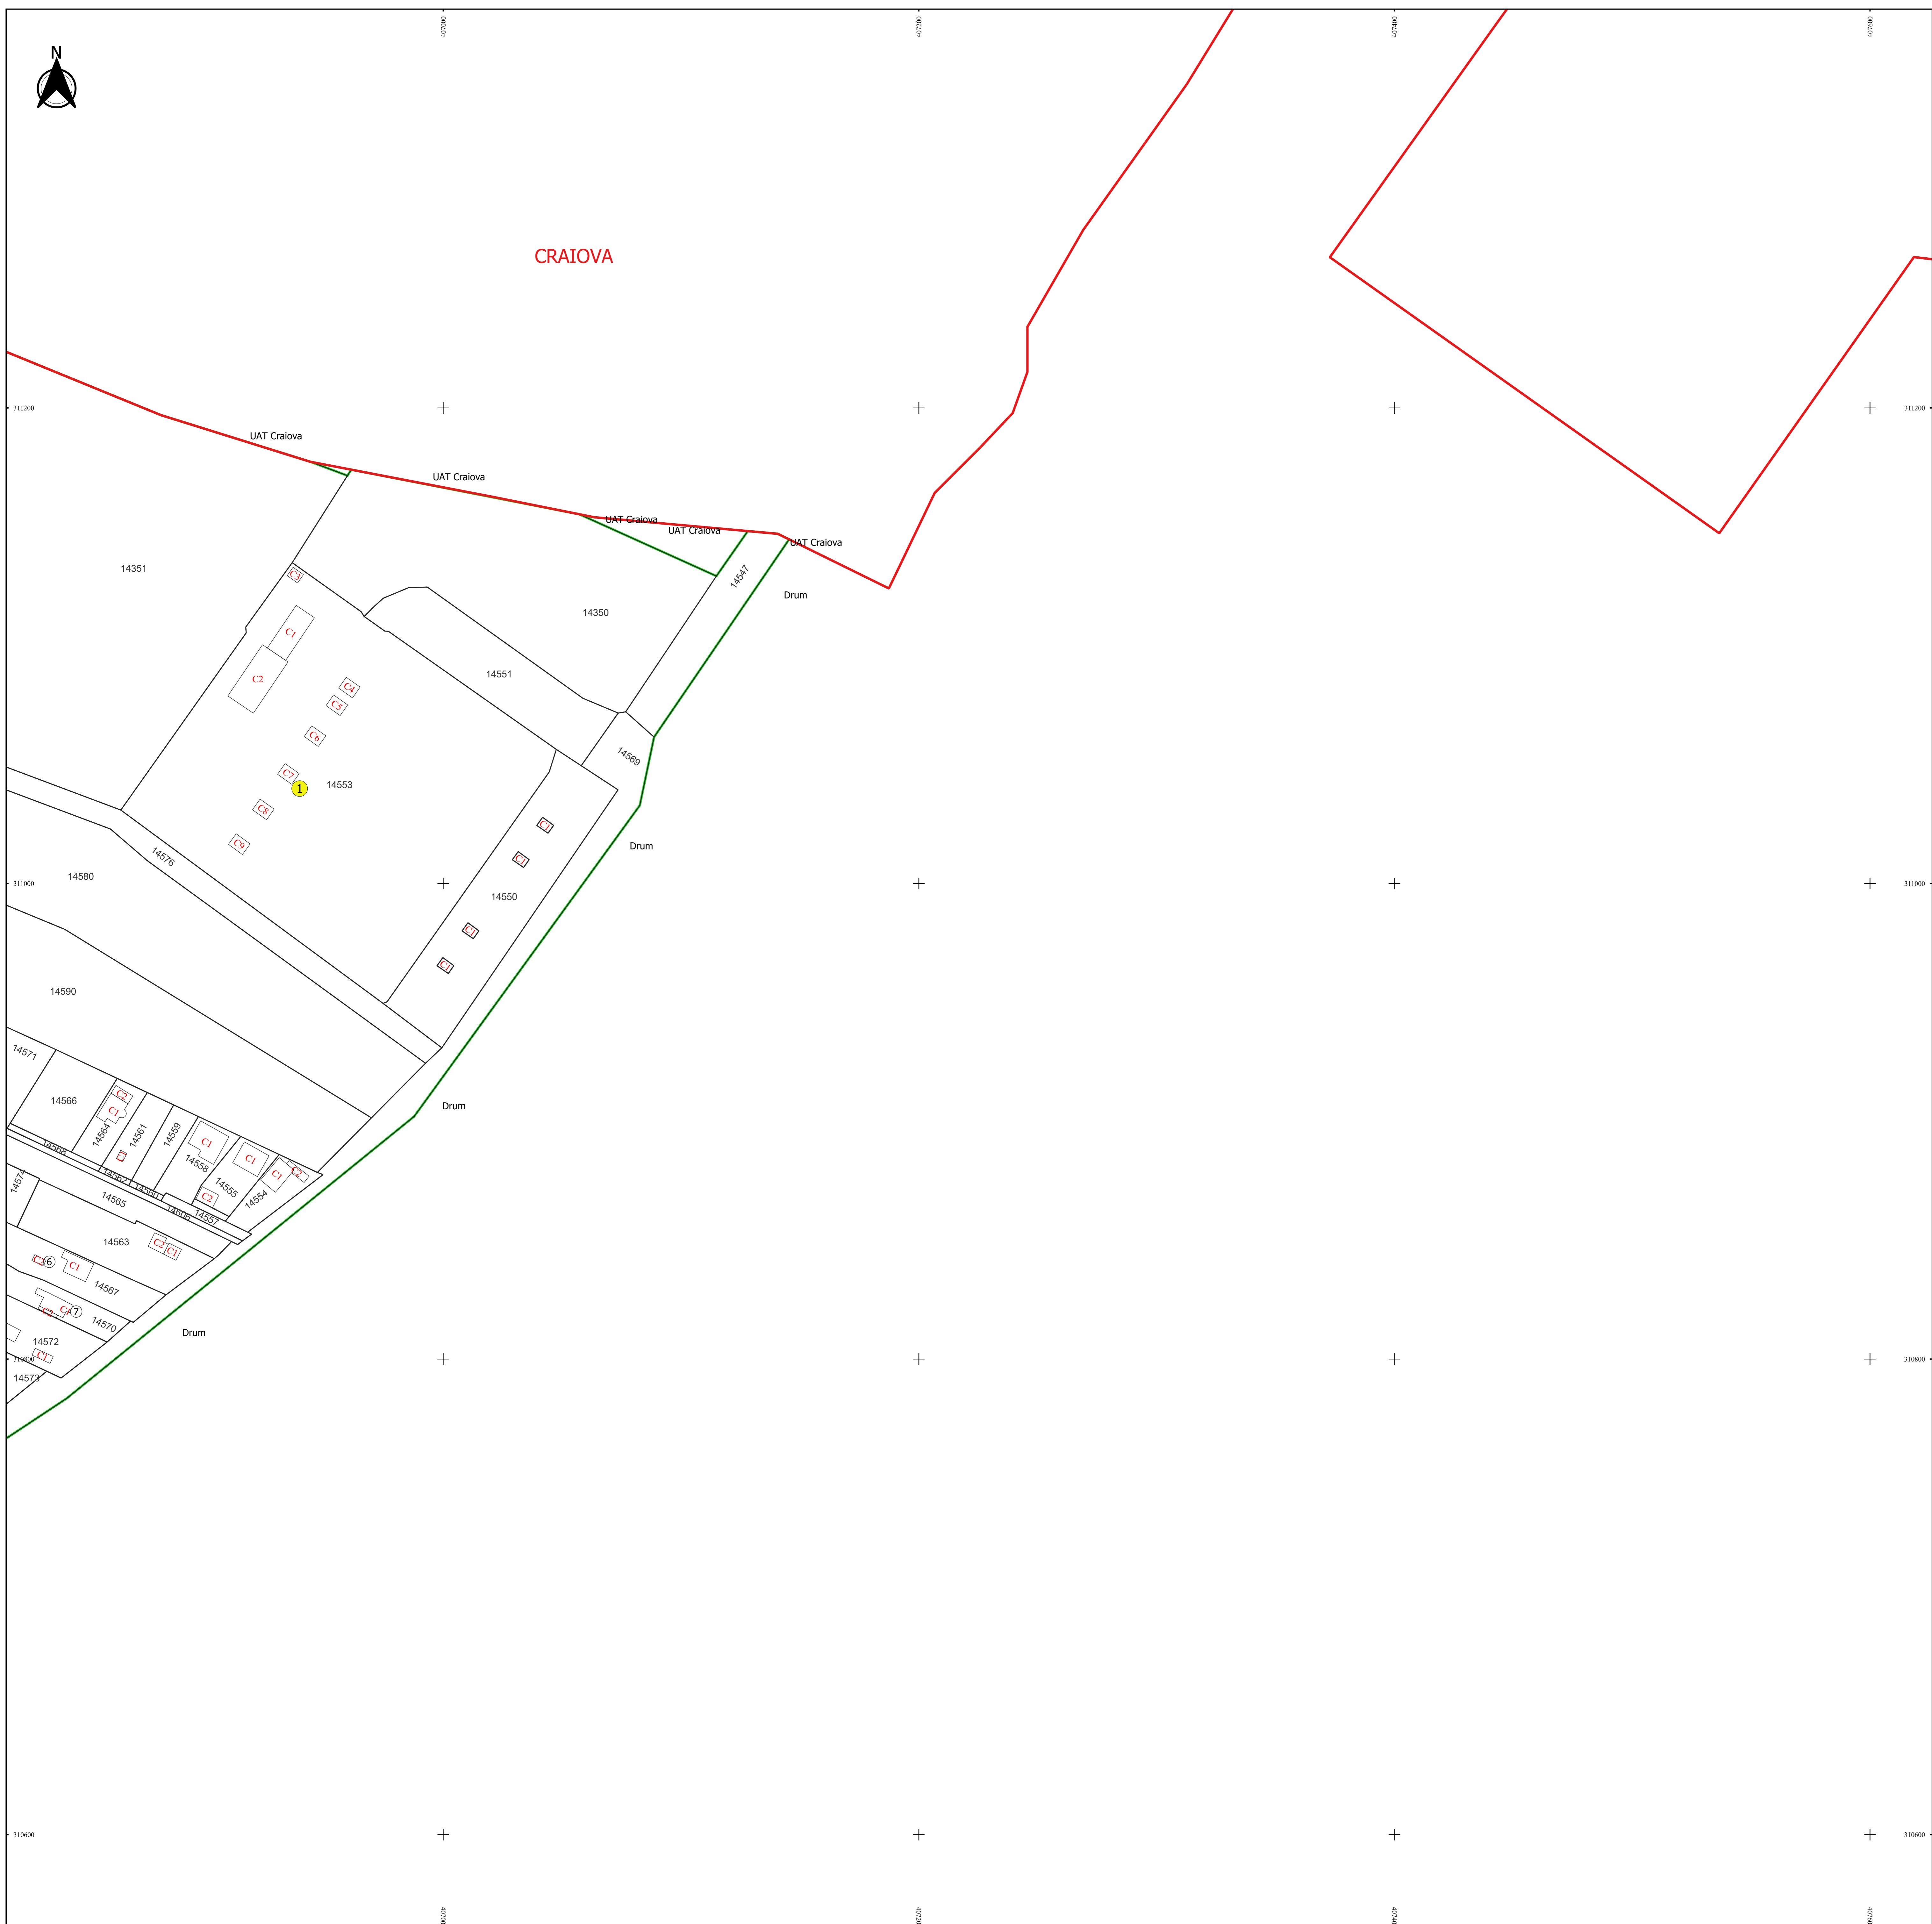

CRAIOVA

PLAN CADASTRAL
JUDEȚ DOLJ, UAT MALU MARE
Sectorul Cadastral 1
Spre publicare
Scara 1:1000
Sistem de proiecție "STEREO '70"
- Plansa 2 -

Schița de racordare a planșelor

- Legendă**
- Limită sector
 - Limită UAT
 - Limită intravilan
 - Limită imobil
 - Limită construcții
 - 1 Număr sector
 - 31 Număr administrativ
 - 14773 Număr imobil
 - 14773-C1 Număr construcții
 - Toponimie

Schița dispunerii sectorului cadastral

Proiectant
 Ing. GEORGHE CRĂCIUN
 Ing. FELICIA CONȘTEAN
 11.11.2010