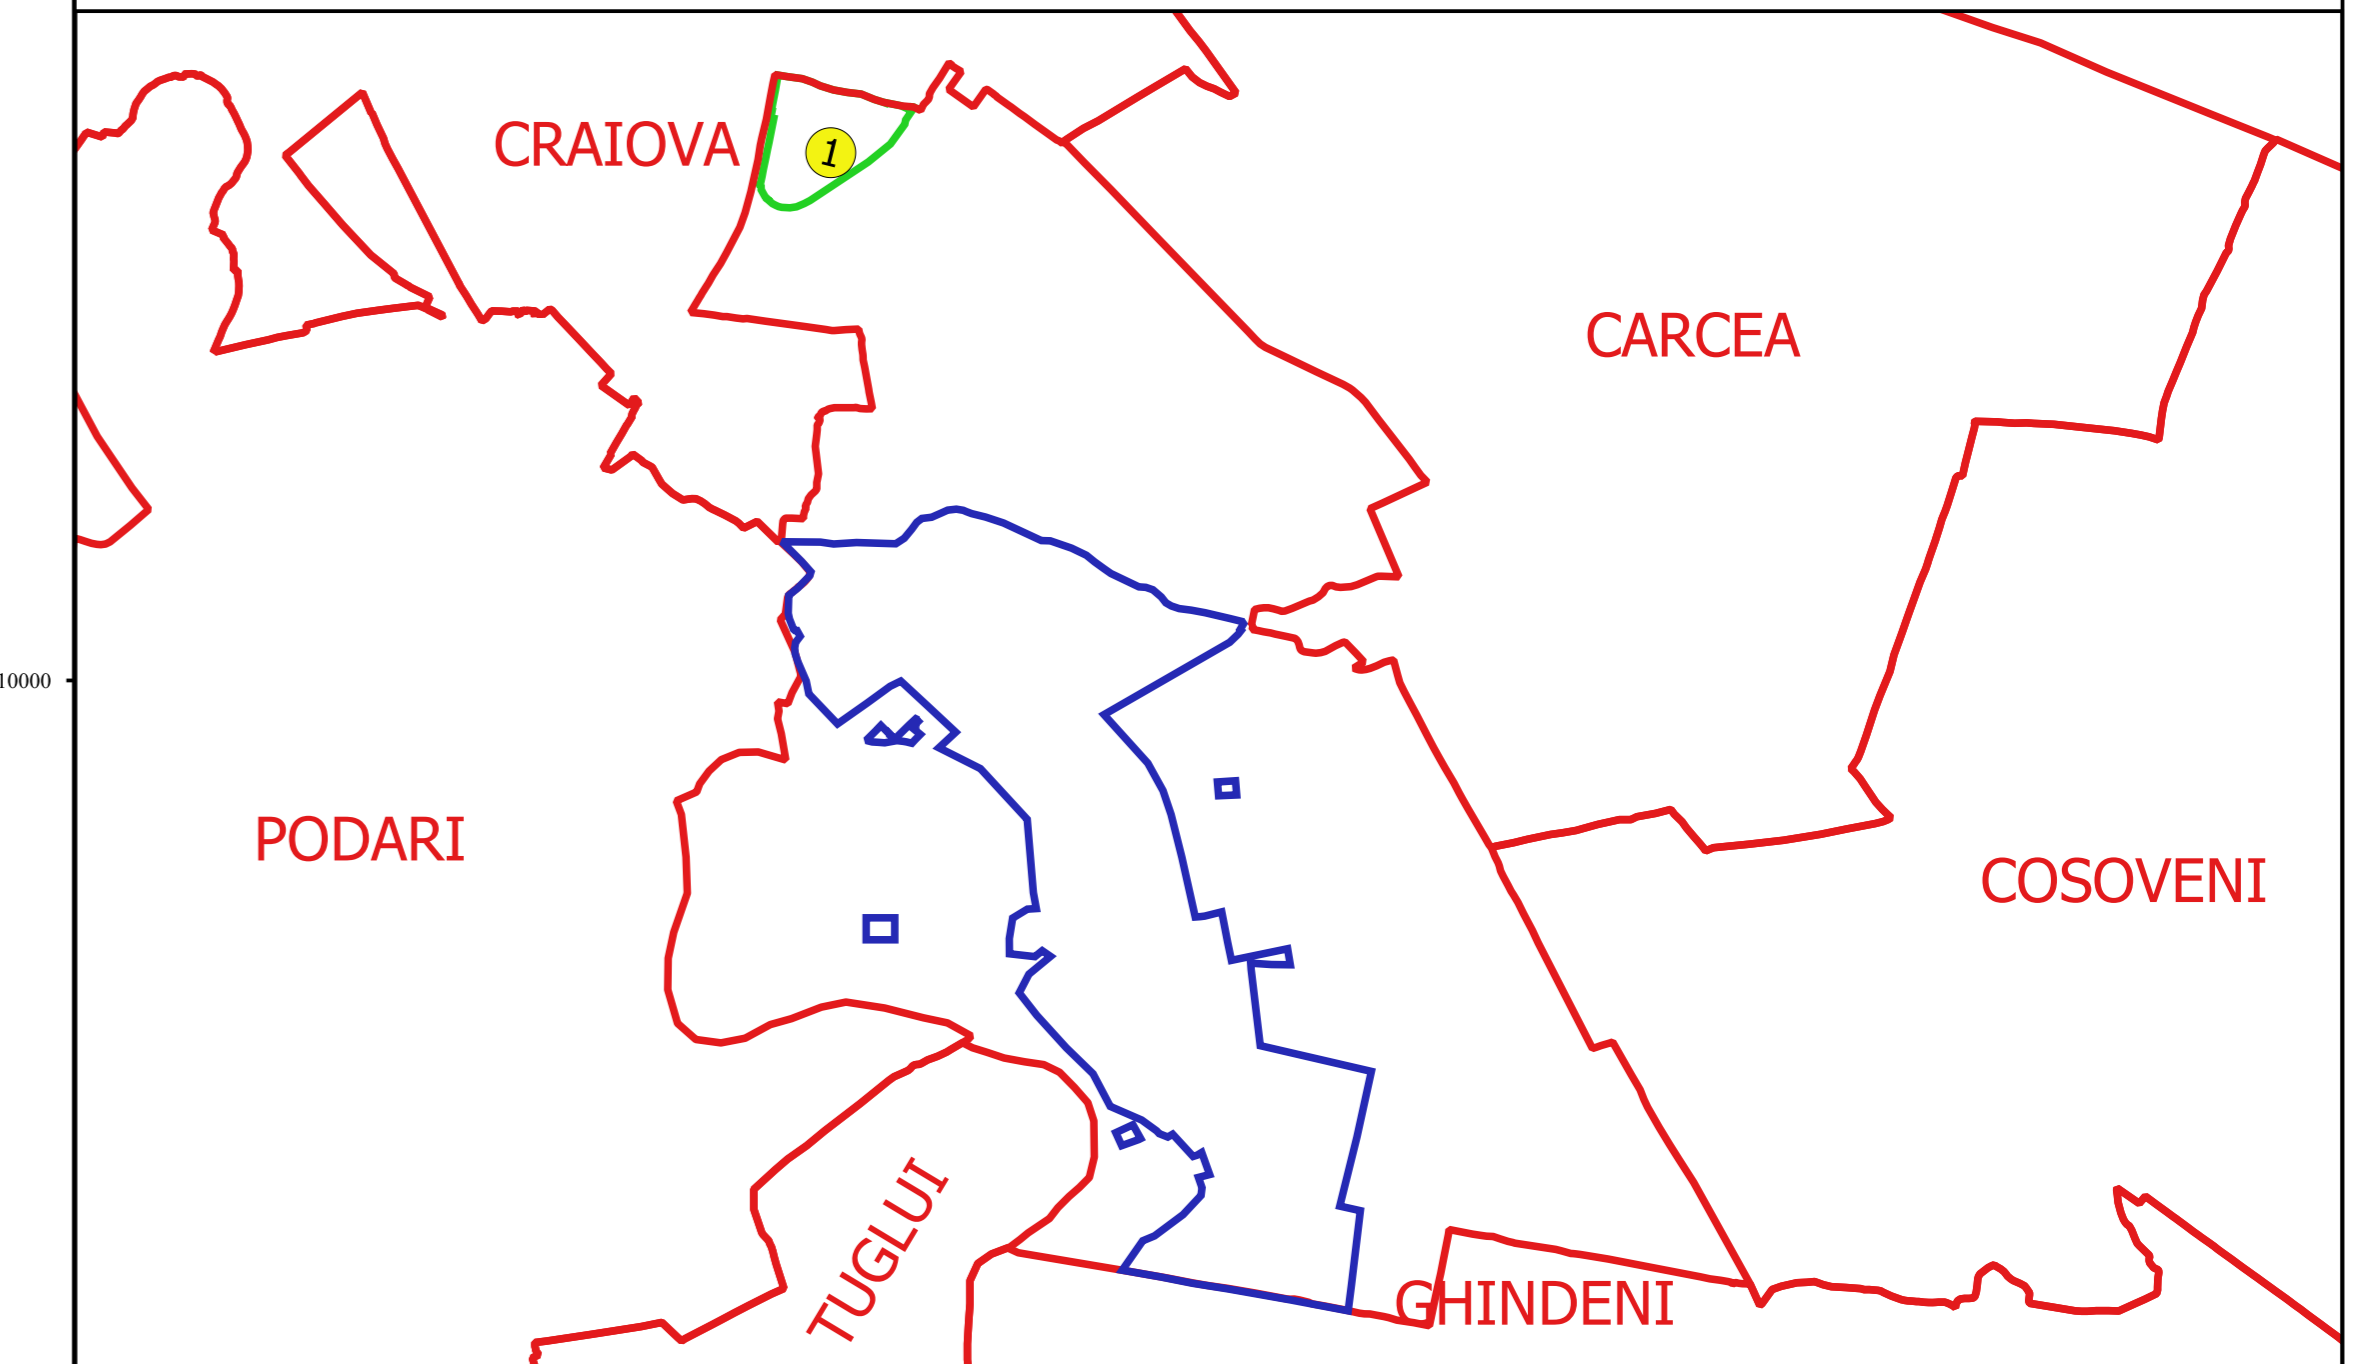

PLAN CADASTRAL
JUDEȚ DOLJ, UAT MALU MARE
Sectorul Cadastral 1
Spre publicare
Scara 1:1000
Sistem de proiecție "STEREO '70"
- Plansa 3 -

Schița de racordare a planșelor

Legendă	
	Limită sector
	Limită UAT
	Limită intravilan
	Limită imobil
	Limită construcții
	Număr sector
31	Numar_administrativ
14773	Număr imobil
14773-C1	Număr construcții
	Toponimie

Schița dispunerii sectorului cadastral

Proiectant
 SC CADASTRU MALU MARE
 Nr. 14773-C1
 Data: ...