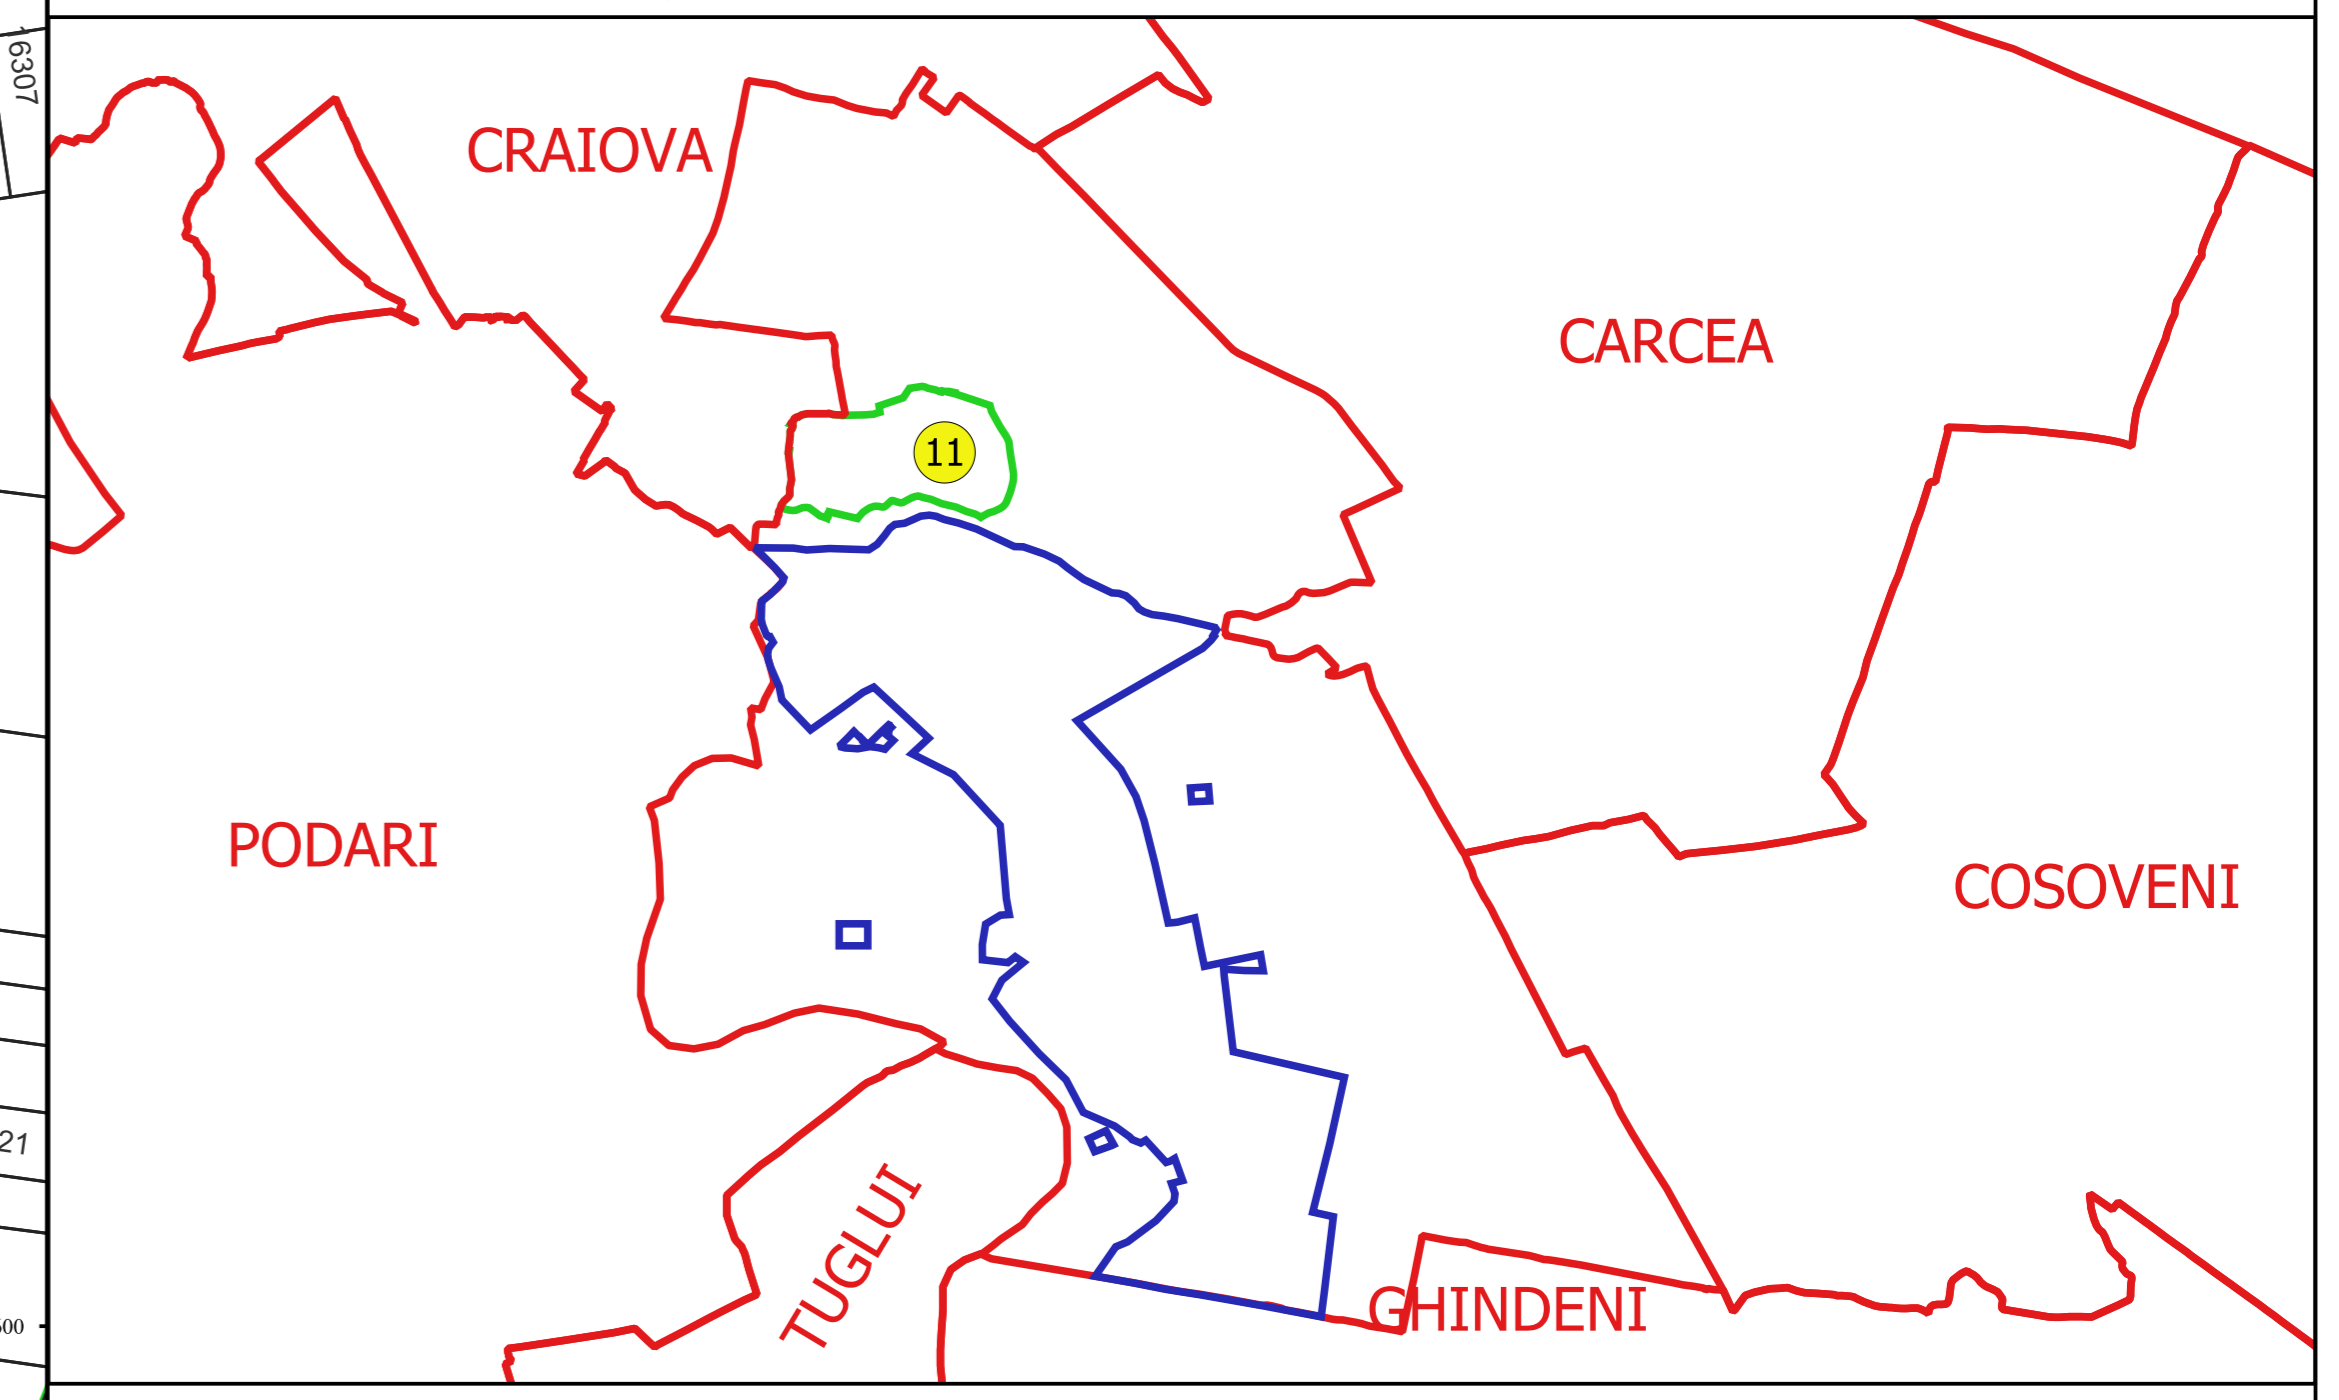

PLAN CADASTRAL
JUDEȚ DOLJ, UAT MALU MARE
Sectorul Cadastral 11
Spre publicare
Scara 1:1000
Sistem de proiecție "STEREO '70"
- Plansa 2 -

Schița de racordare a planșelor

- Legendă**
- Limită sector
 - Limită UAT
 - Limită intravilan
 - Limită imobil
 - Limită construcții
 - 11 Număr sector
 - 18431 Număr imobil
 - 16234-C1 Număr construcții
 - T 8 Toponimie

Schița dispunerii sectorului cadastral

Proiectant
 SC. CADASTRU DOLJ
 Nr. 10/2007
 Data: ...