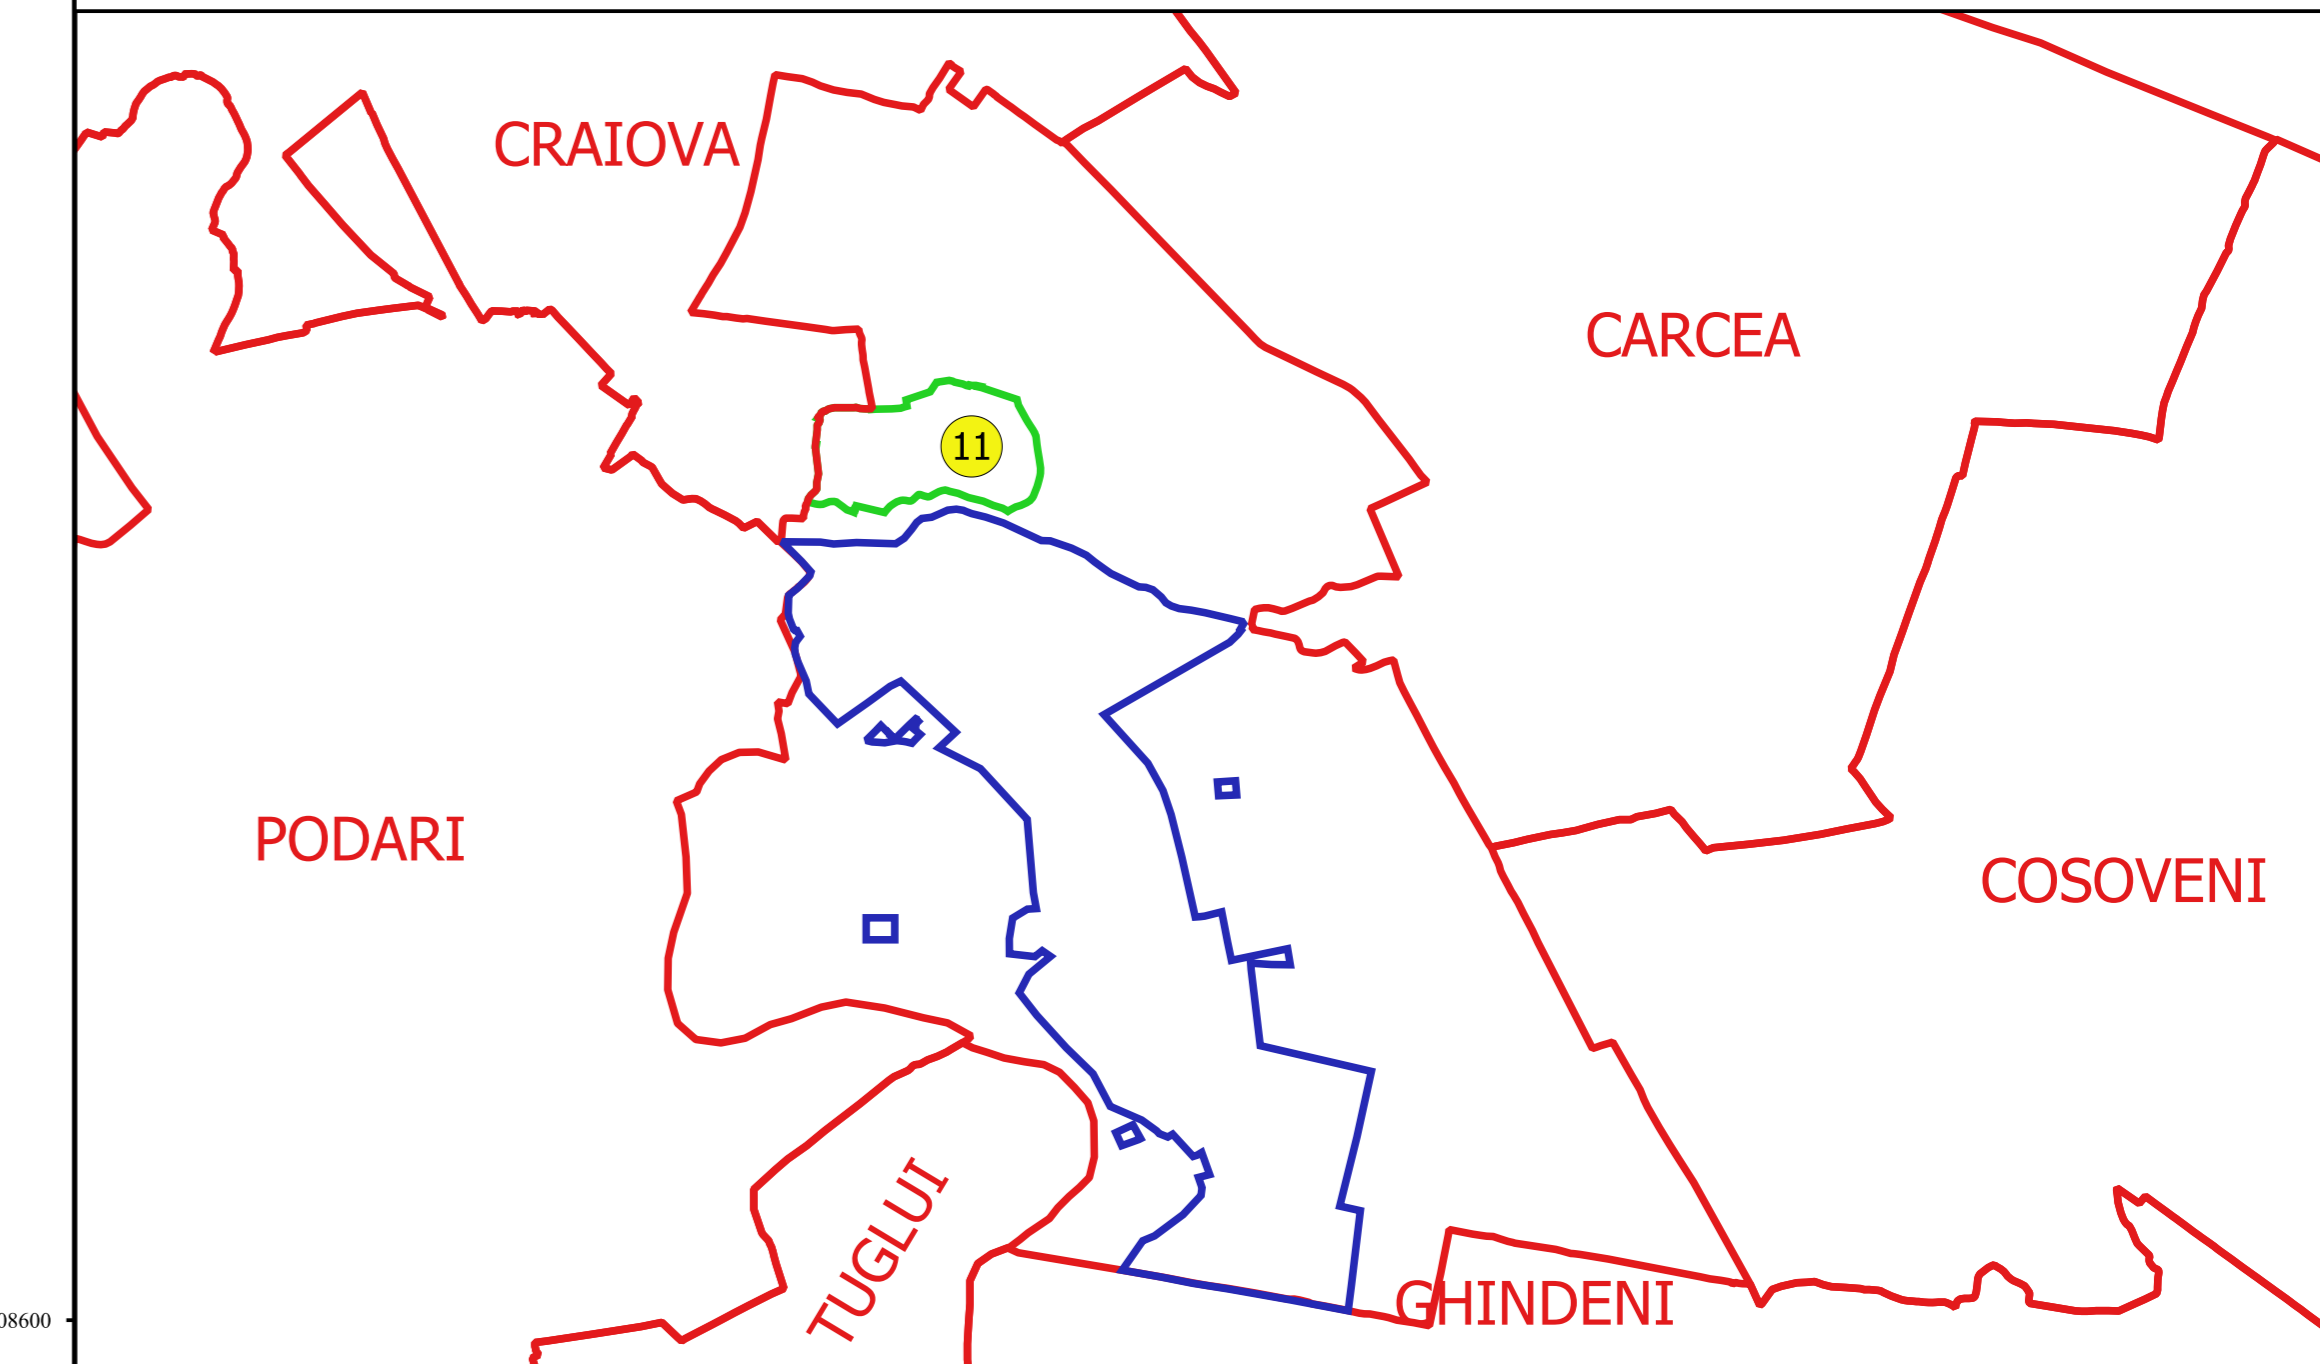

Schița dispunerii sectorului cadastral

Proiectant
Ing. GEORGHE CĂSTANU SRL
Ing. FLORENTIN
11.11.2018