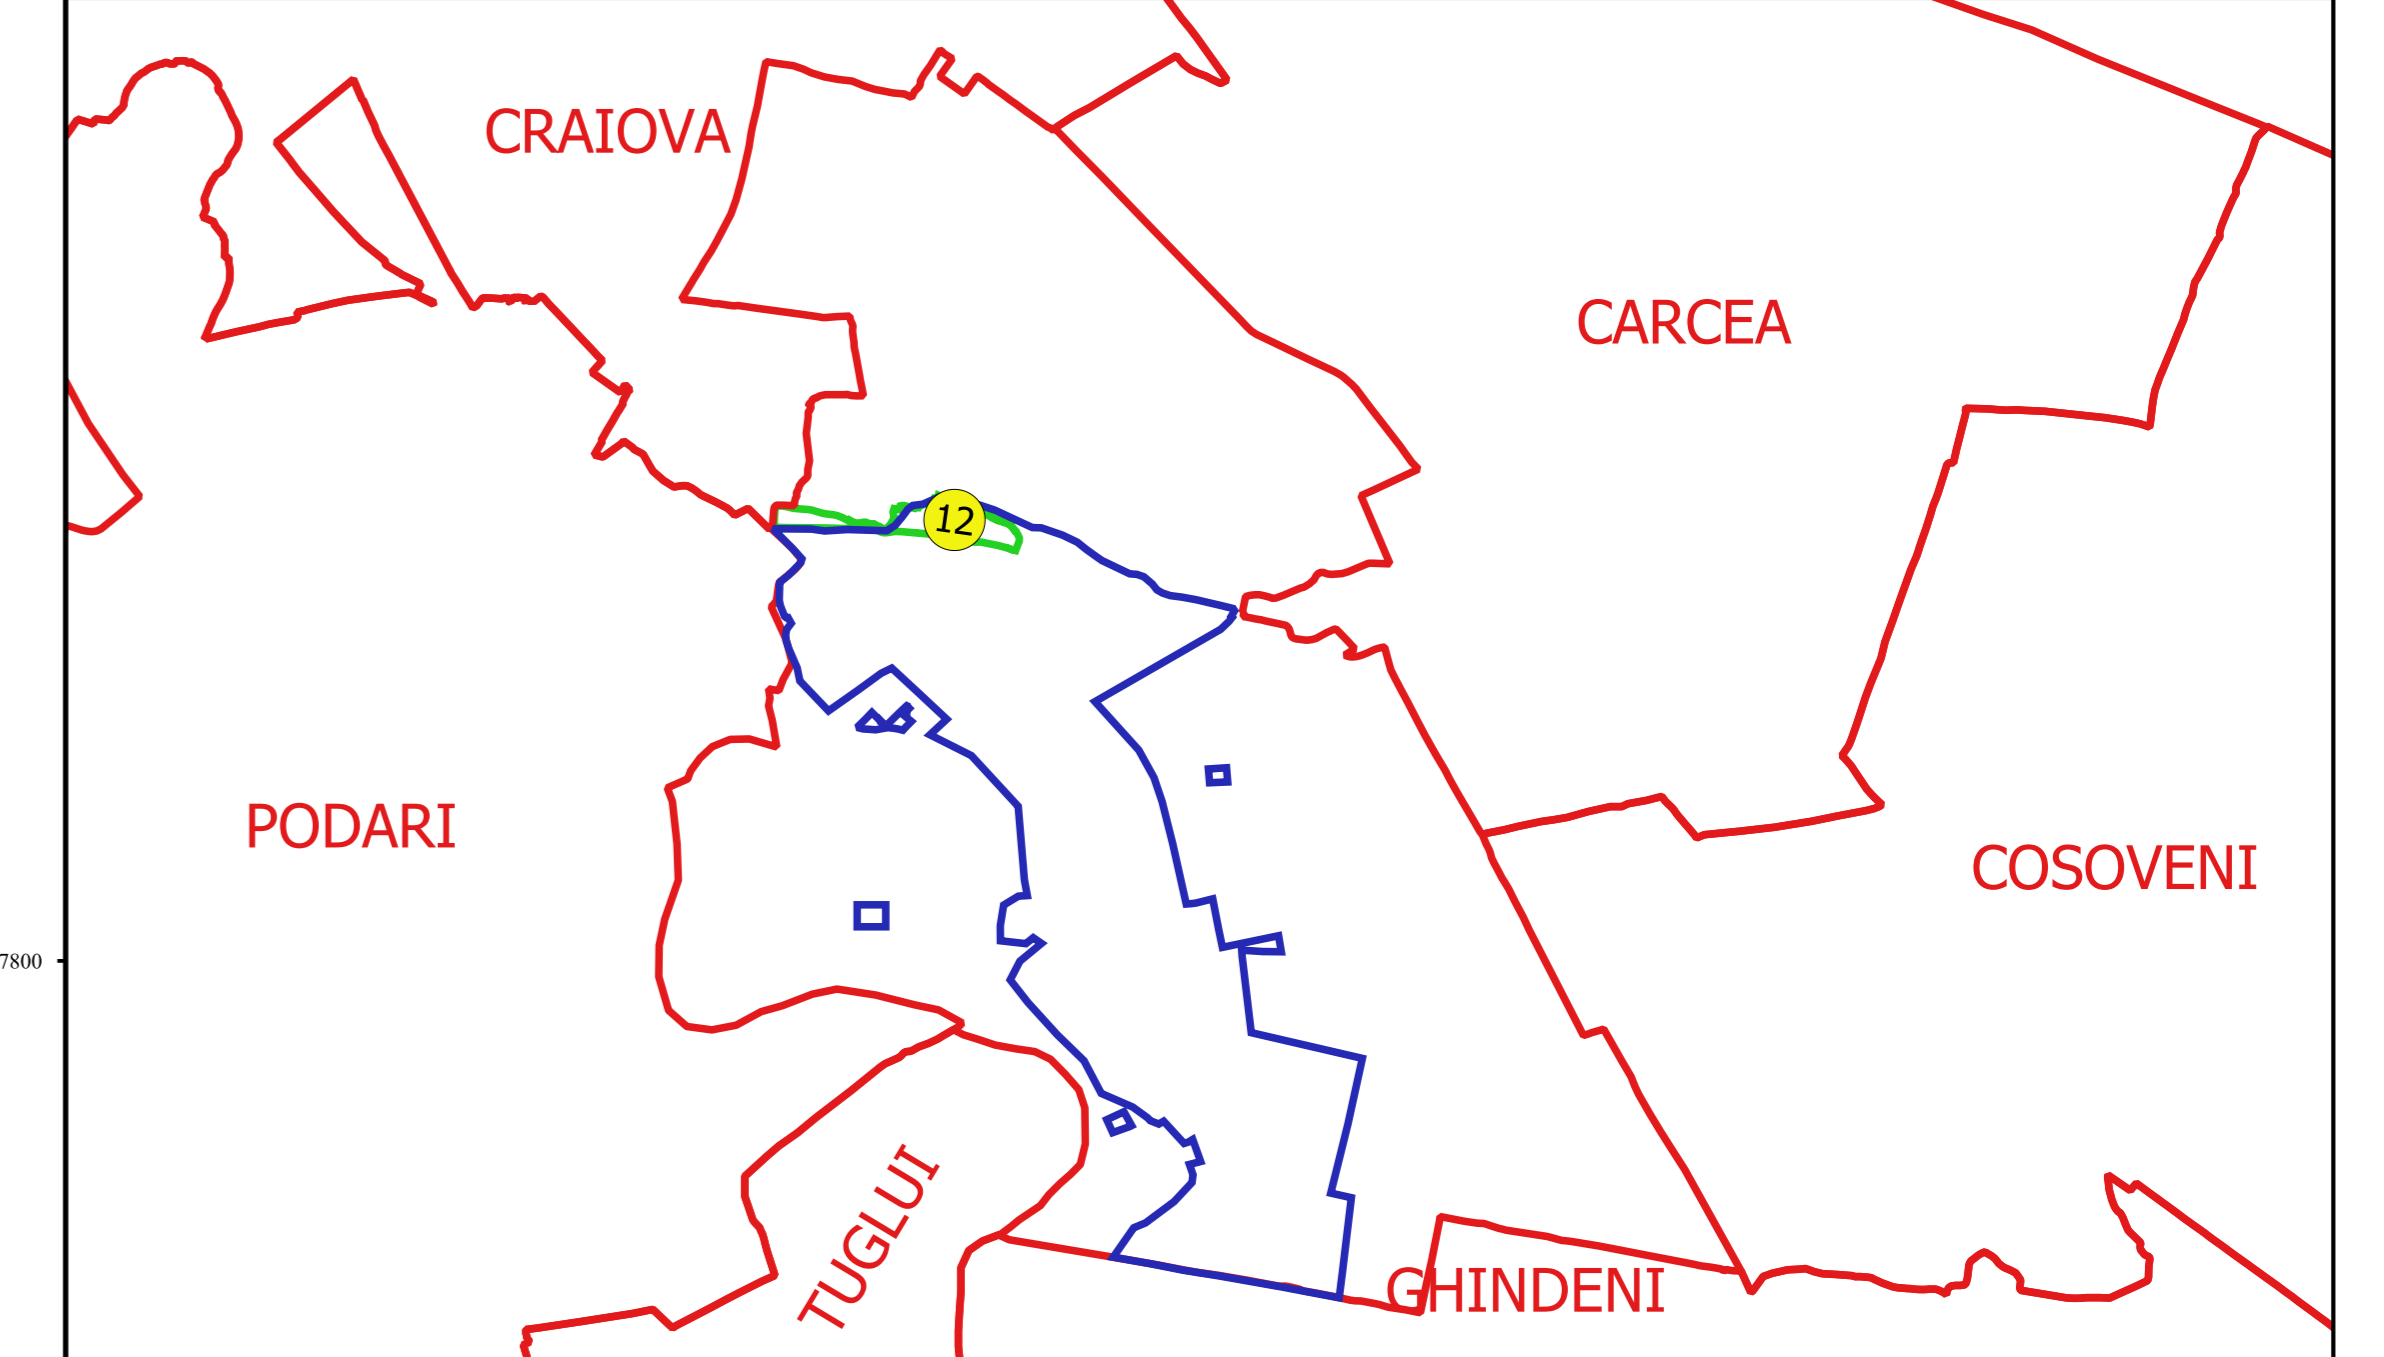

CRAIOVA

**PLAN CADASTRAL**  
**JUDEȚ DOLJ, UAT MALU MARE**  
**Sectorul Cadastral 12**  
**Spre publicare**  
**Scara 1:1000**  
**Sistem de proiecție "STEREO '70"**  
**- Plansa 1 -**

**Schița de racordare a planșelor**

**Legendă**

- Limită sector
- Limită UAT
- Limită intravilan
- Limită imobil
- Limită construcții
- Limită tarla
- 12 Număr sector
- 1.A Numar\_administrativ
- 19319 Număr imobil
- 19319-C1 Număr construcții
- 112 Număr tarla
- De 288 Toponimie

**Schița dispunerii sectorului cadastral**

Proiectant  
 SC CADASTRAL CADASTRU MALU MARE  
 Nr. 12/2019  
 Data: 12.12.2019