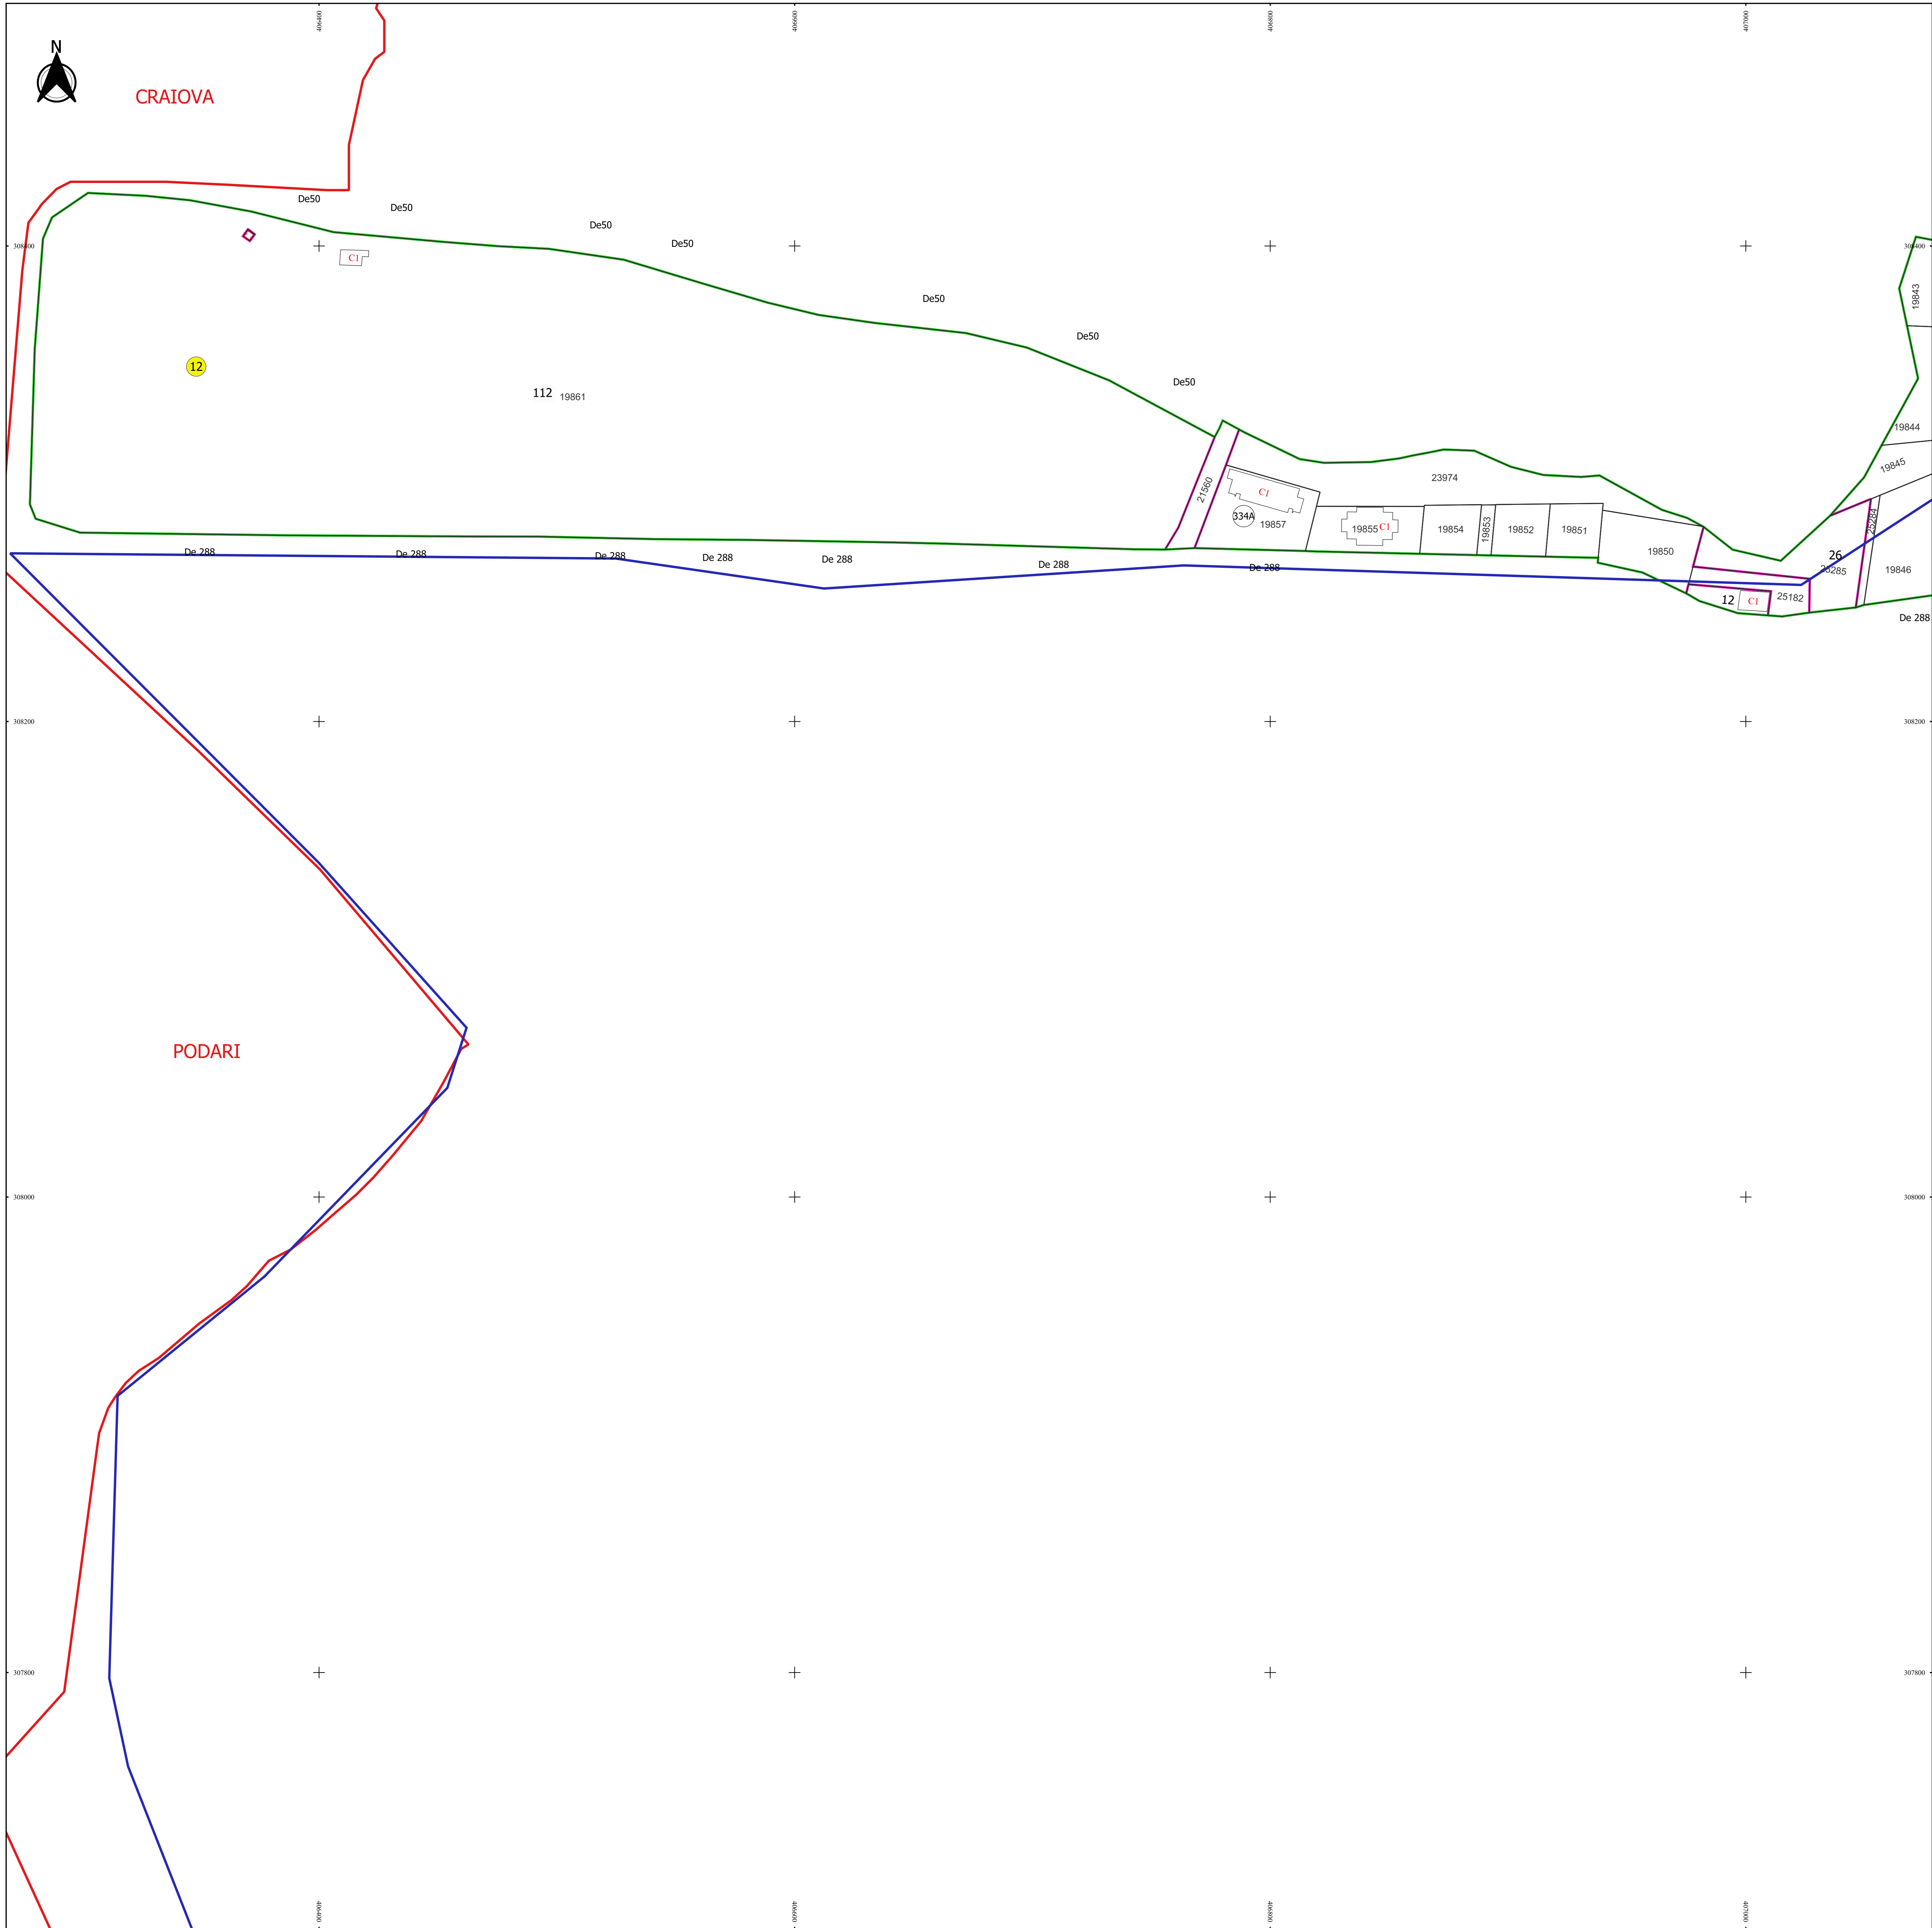

CRAIOVA

**PLAN CADASTRAL**  
**JUDEȚ DOLJ, UAT MALU MARE**  
**Sectorul Cadastral 12**  
**Spre publicare**  
**Scara 1:1000**  
**Sistem de proiecție "STEREO '70"**  
**- Plansa 1 -**

**Schița de racordare a planșelor**

**Legendă**

- Limită sector
- Limită UAT
- Limită intravilan
- Limită imobil
- Limită construcții
- Limită tarla
- 12 Număr sector
- 1.A Numar\_administrativ
- 19319 Număr imobil
- 19319-C1 Număr construcții
- 112 Număr tarla
- De 288 Toponimie

**Schița dispunerii sectorului cadastral**

Proiectant  
 SC CADASTRAL CADASTRU MALU MARE  
 Nr. 12/2019  
 Data: 12.12.2019