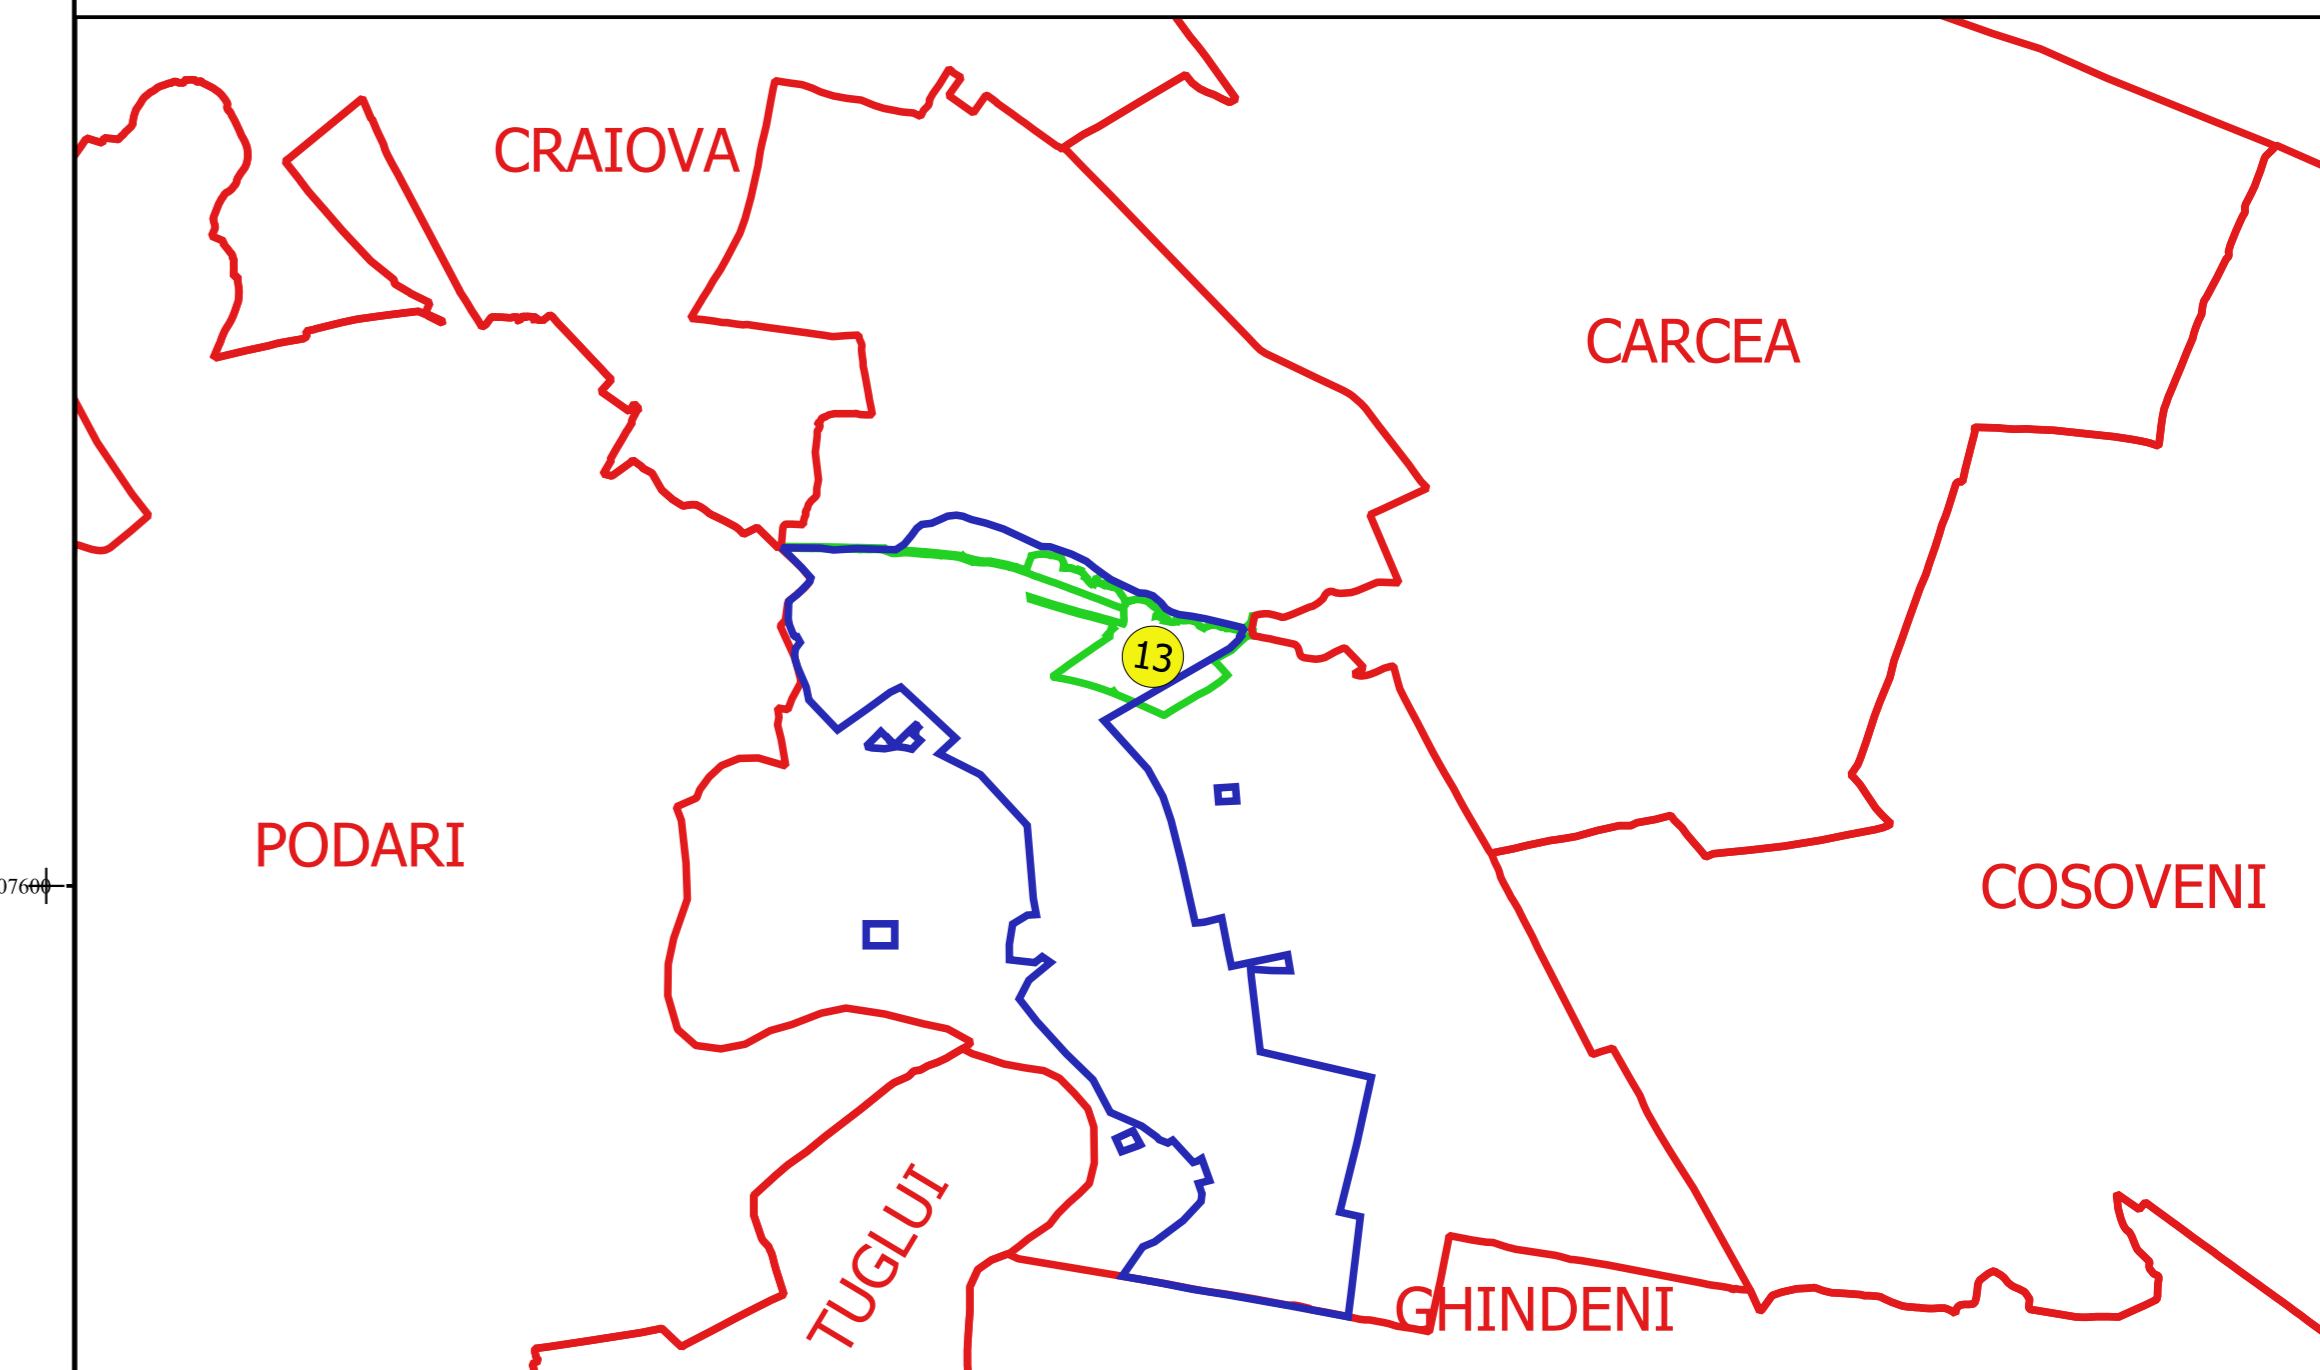

PLAN CADASTRAL
JUDEȚ DOLJ, UAT MALU MARE
Sectorul Cadastral 13
Spre publicare
Scara 1:1000
Sistem de proiecție "STEREO '70"
- Plansa 2 -

Schița de racordare a planșelor

Plansa 1	Plansa 2	Plansa 3	Plansa 4	Plansa 5
		Plansa 6	Plansa 7	Plansa 8

Legendă

- Limită sector
- Limită UAT
- Limită intravilan
- Limită imobil
- Limită construcții
- Limită tarla
- 13 Număr sector
- 78 Numar_administrativ
- 20076 Număr imobil
- 20100-C1 Număr construcții
- Ds 4101 Număr tarla
- T 26 Toponimie

Schița dispunerii sectorului cadastral

Proiectant
SC CADASTRU MALU MARE
Nr. 10/2007
Data: 2007