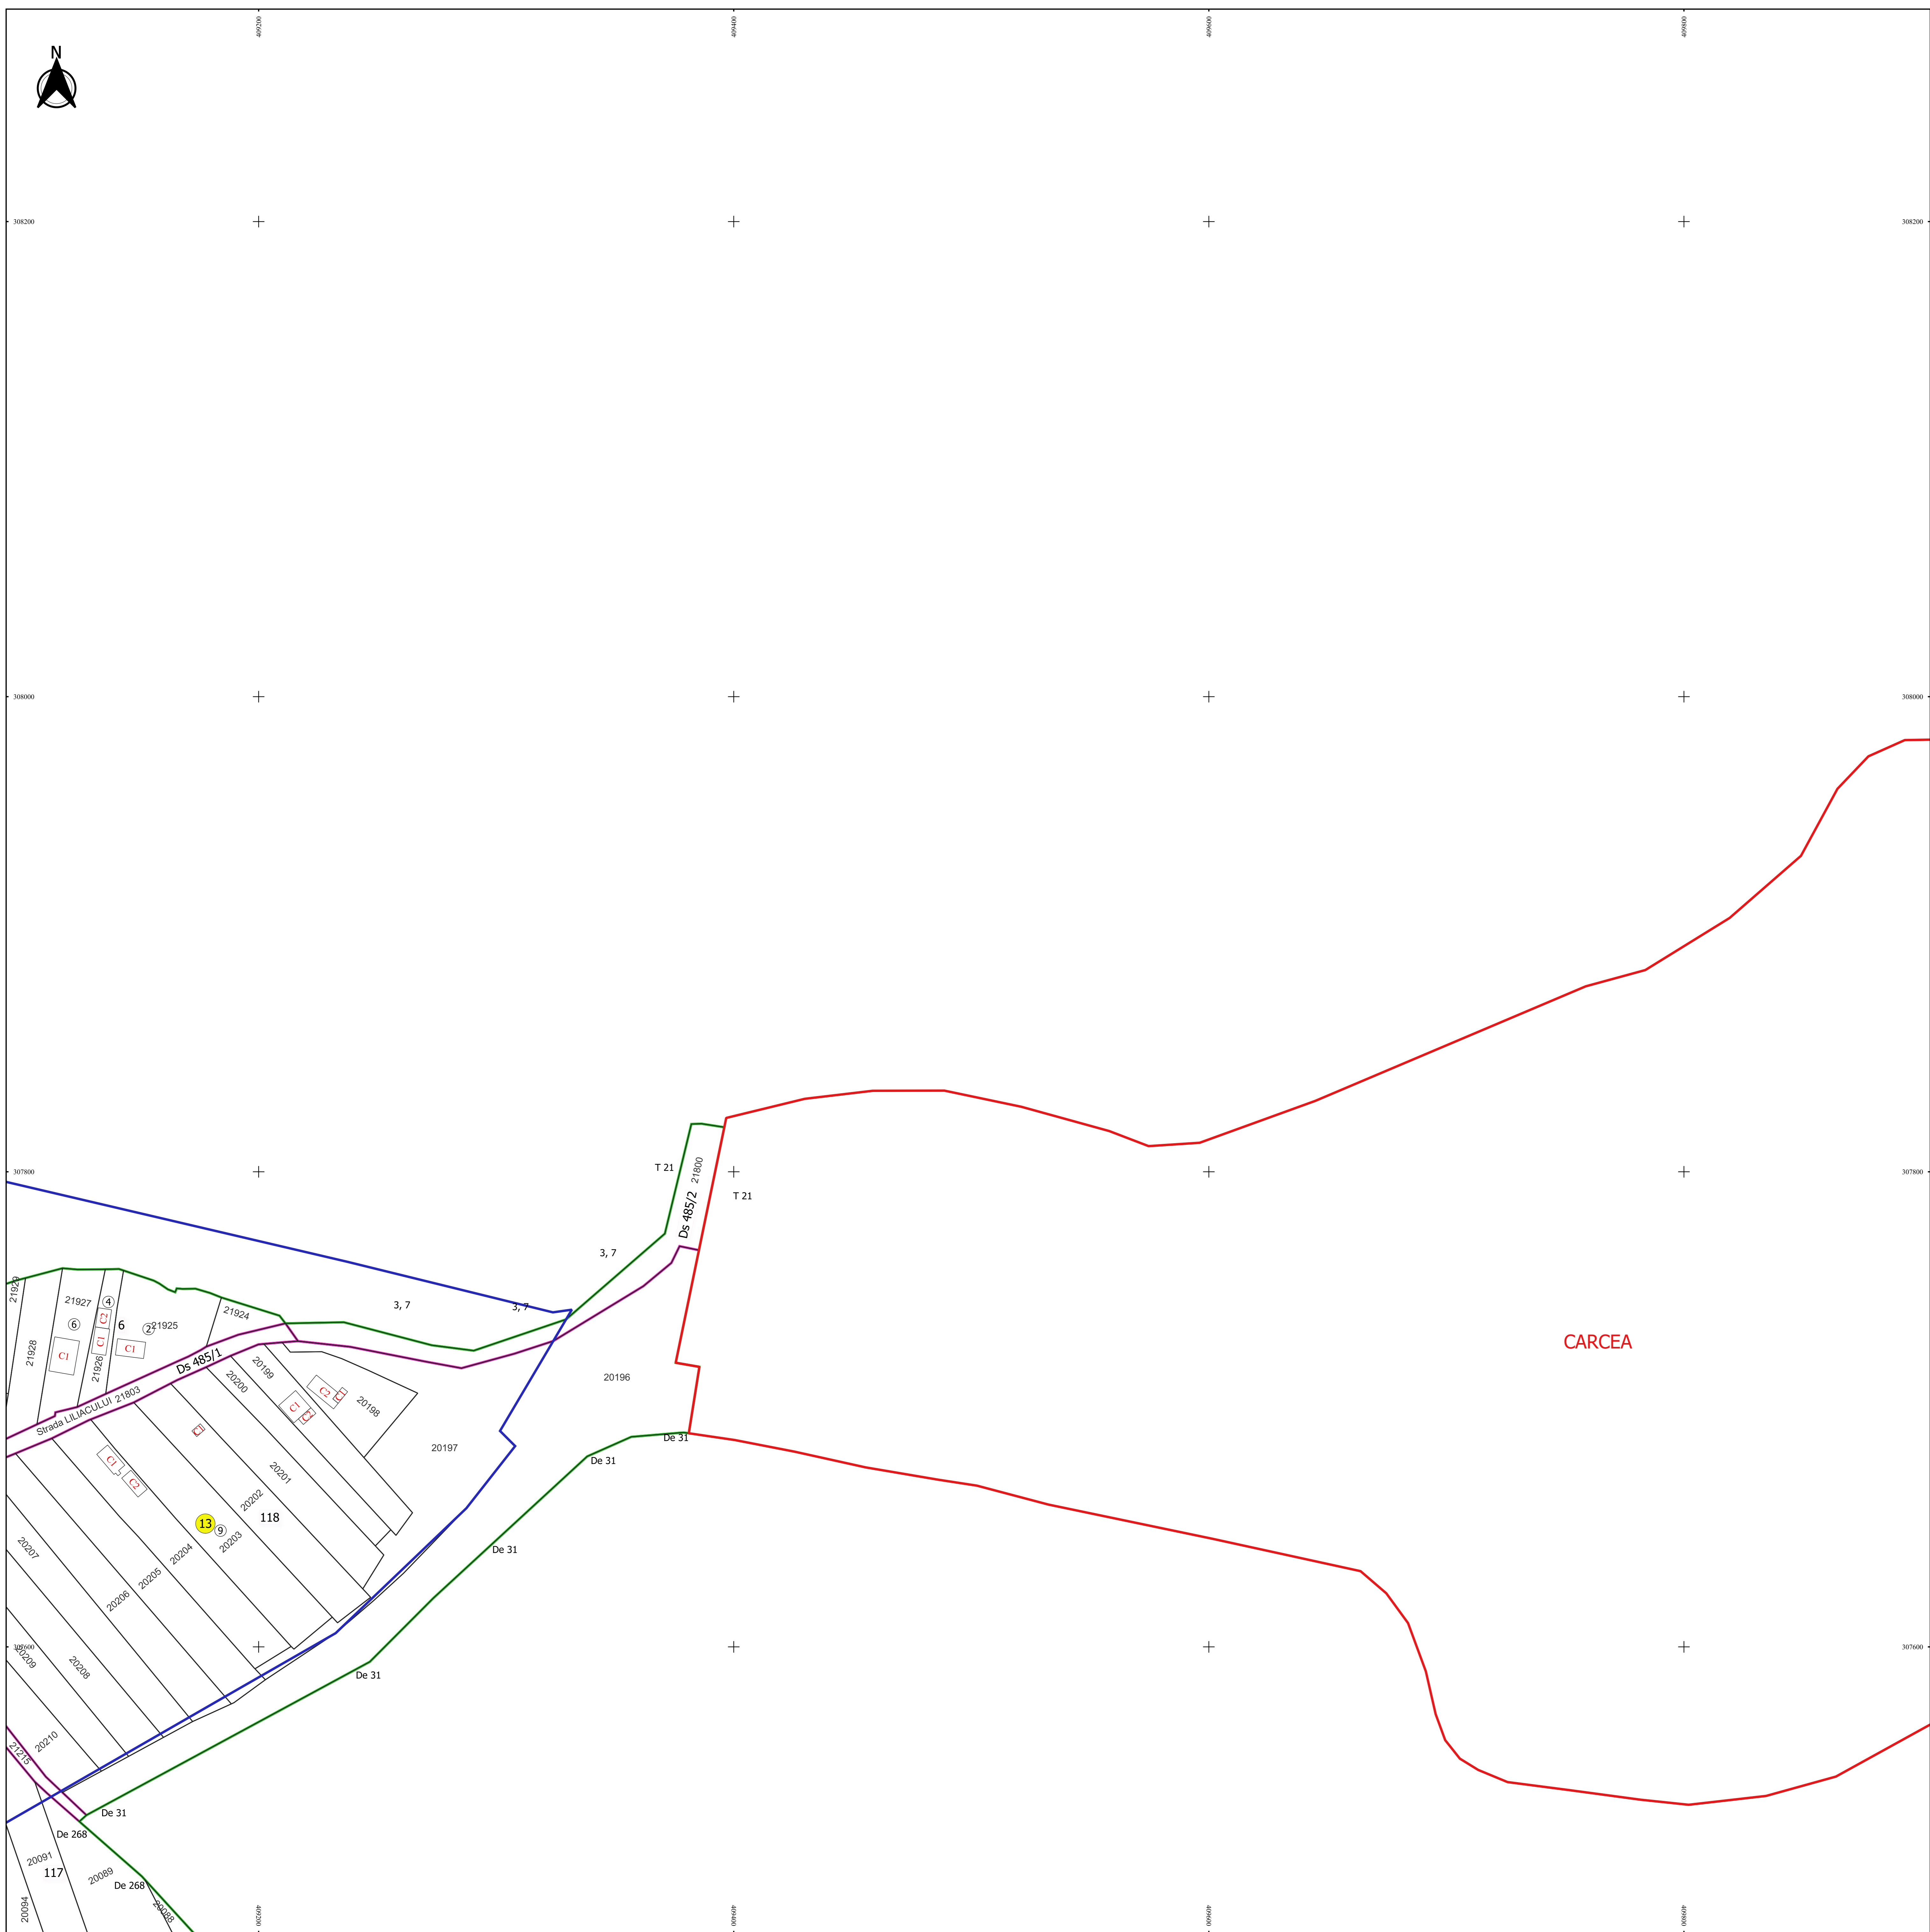

PLAN CADASTRAL
JUDEȚ DOLJ, UAT MALU MARE
Sectorul Cadastral 13
Spre publicare
Scara 1:1000
Sistem de proiecție "STEREO '70"
- Plansa 5 -

Schița de racordare a planșelor

Plansa 1	Plansa 2	Plansa 3	Plansa 4	Plansa 5
		Plansa 6	Plansa 7	Plansa 8

Legendă

- Limită sector
- Limită UAT
- Limită intravilan
- Limită imobil
- Limită construcții
- Limită tarla
- 13 Număr sector
- 78 Numar_administrativ
- 20076 Număr imobil
- 20100-C1 Număr construcții
- Ds 41011 Număr tarla
- T 26 Toponimie

Schița dispunerii sectorului cadastral

Proiectant
SC CADASTRAL MALU MARE
Nr. 118/2010
Data: 11.11.2010