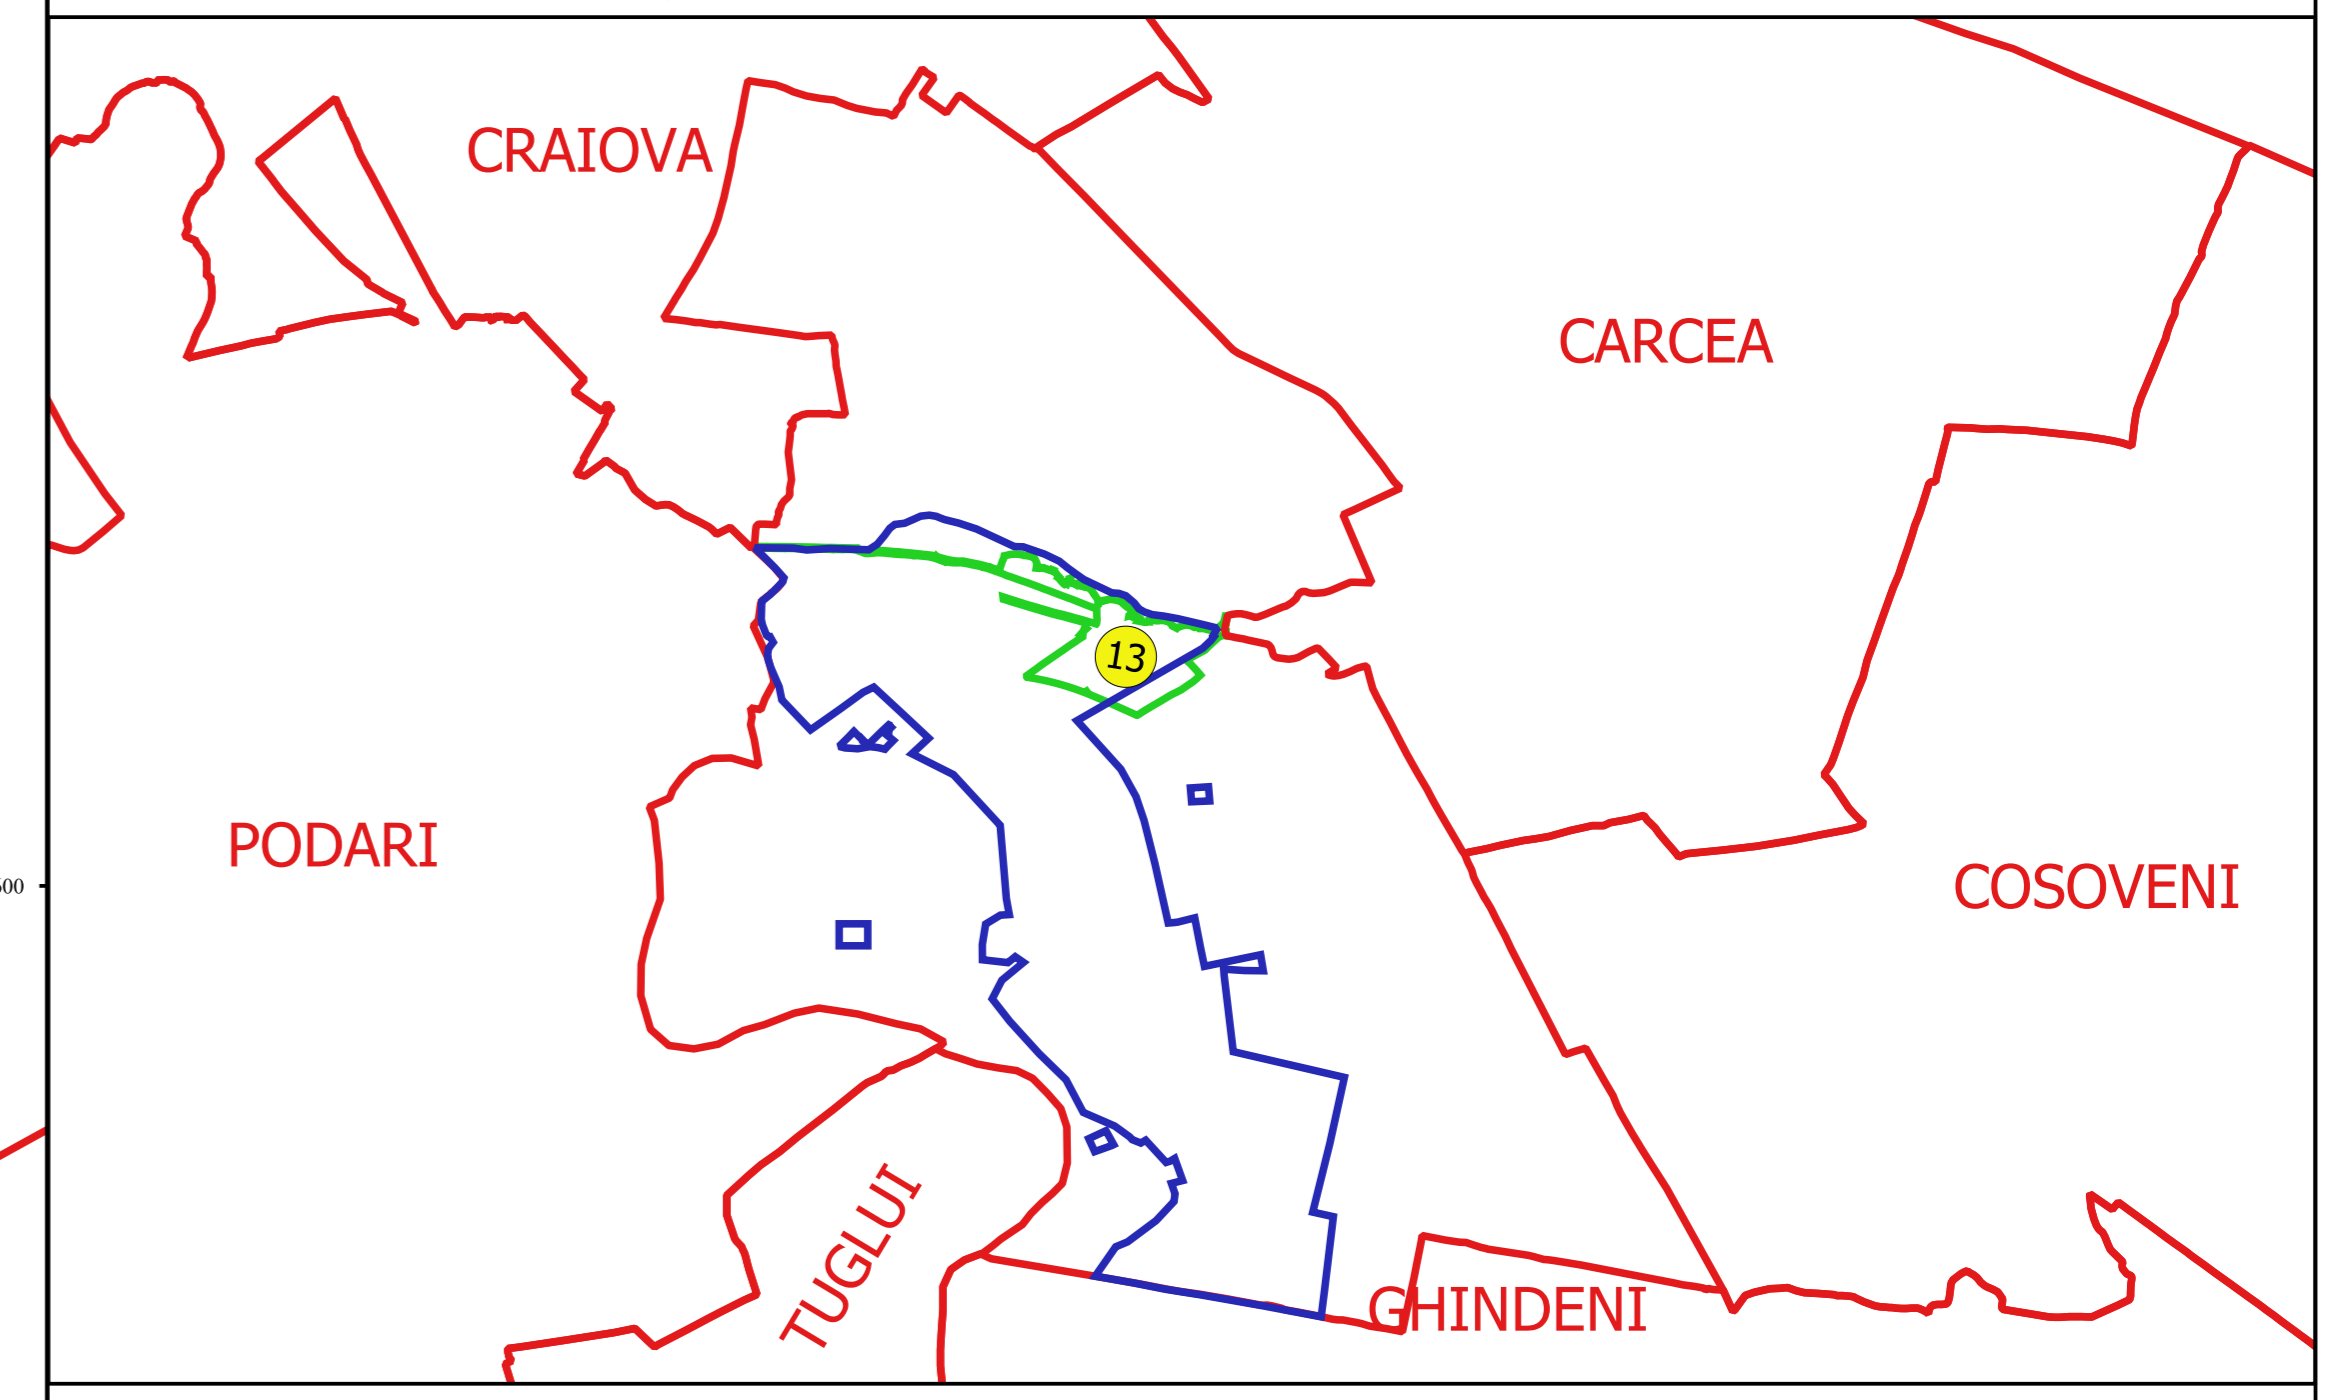

PLAN CADASTRAL
JUDEȚ DOLJ, UAT MALU MARE
Sectorul Cadastral 13
Spre publicare
Scara 1:1000
Sistem de proiecție "STEREO '70"
- Plansa 5 -

Schița de racordare a planșelor

Plansa 1	Plansa 2	Plansa 3	Plansa 4	Plansa 5
		Plansa 6	Plansa 7	Plansa 8

Legendă

- Limită sector
- Limită UAT
- Limită intravilan
- Limită imobil
- Limită construcții
- Limită tarla
- 13 Număr sector
- 78 Numar_administrativ
- 20076 Număr imobil
- 20100-C1 Număr construcții
- Ds 41011 Număr tarla
- T 26 Toponimie

Schița dispunerii sectorului cadastral

Proiectant
SC CADASTRAL MALU MARE
Nr. 118/2010
Data: 11.11.2010